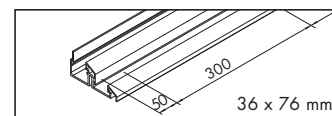

Doppelführungsschiene Alu, eloxiert, gelocht

Double guide track, aluminium, anodized, pre-drilled
Rail de guidage double en alu, anodisé, perforé

2500 mm 055.3046.250
3500 mm 055.3046.350
6000 mm 055.3046.600