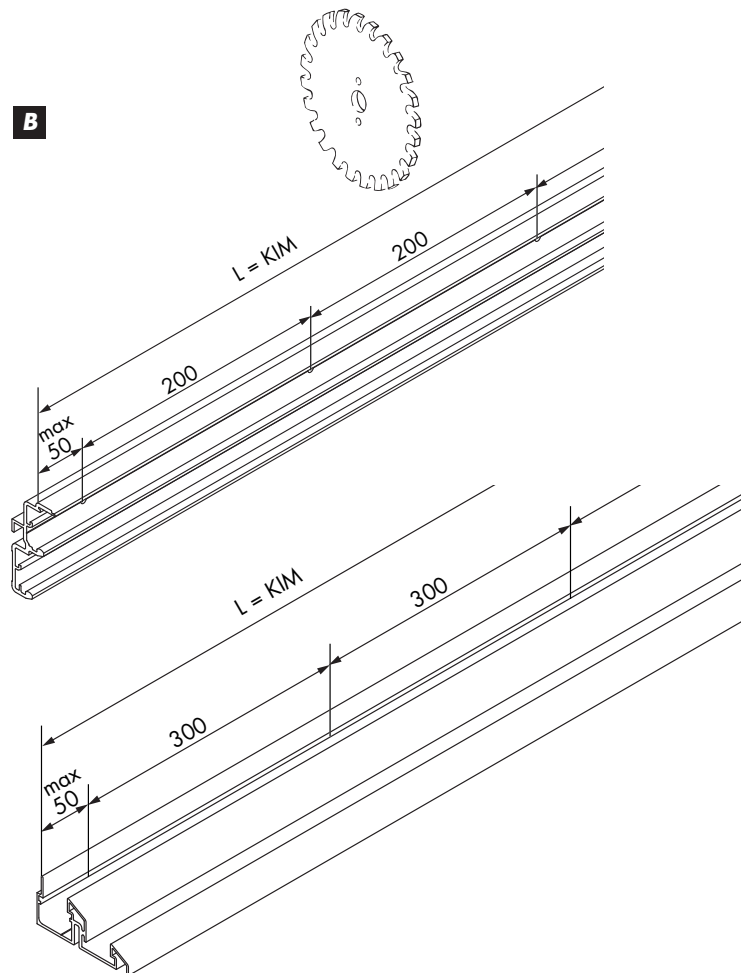

A

B

C

- **2** Türen
  Doors
  Portes 2x
- **3** Türen
  Doors
  Portes 3x

links
left
à gauche

rechts
right
à droite

0x

Siehe Montageanleitung
See mounting instructions
Voir instructions de montage
No. 788.2000.168

D