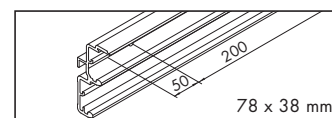

2500 mm 055.3092.250  
3500 mm 055.3092.350  
6000 mm 055.3092.600

**Doppelführungsschiene Alu, eloxiert, gelocht**

Double guide track, aluminium, anodized, pre-drilled  
Rail de guidage double en alu, anodisé, perforé