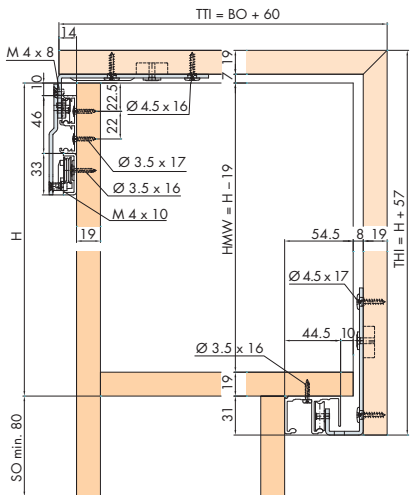

Sistema: Binario di scorrimento avvitato, per 2 o 4 ante scorrevoli in legno a scorrimento sincrono fino a 40 kg.
 Design ante ad angolo

2 Türen
 Doors = 2 x 056.3160.071
 Ante

4 Türen
 Doors = 2 x 056.3160.072
 Ante

Einbaubeispiele / Mounting examples / Esempi di montaggio

2 Türen
 Doors
 Ante

*Seite demontierbar für Türmontage
 Side removable for door mounting
 Fianco smontabile per il montaggio dell'anta

Türbearbeitung = rote Zahlen / Door treatment = red numbers / Lavorazione ante = numeri rossi

Gr./Size Art. No.

2500 mm 056.3149.250
3500 mm 056.3149.350
6000 mm 056.3149.600

Doppelführungsschiene, Alu, eloxiert, gelocht

Double guide track, aluminium, anodized, pre-drilled
Binario di guida doppio, alluminio anodizzato, forato

2500 mm 056.3148.250
3500 mm 056.3148.350
6000 mm 056.3148.600

4 Türen Doors Ante