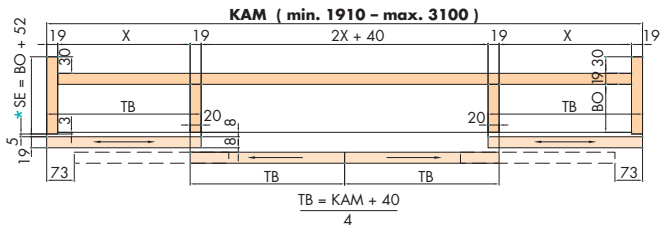

System: Laufschiene aufgeschraubt, für 2 oder 4 synchron laufende Holztüren bis 40 kg.
Design Winkeltüren

System: Running track screwed on, for 2 or 4 synchronized running wooden doors up to 40 kg.
 Design angled door

Sistema: Binario di scorrimento avvitato, per 2 o 4 ante scorrevoli in legno a scorrimento sincrono fino a 40 kg.
 Design ante ad angolo

2 Türen
 Doors = 2 x 056.3160.071
 Ante

4 Türen
 Doors = 2 x 056.3160.072
 Ante

Gr./Size Art. No.

2500 mm 056.3149.250
3500 mm 056.3149.350
6000 mm 056.3149.600

Doppelführungsschiene, Alu, eloxiert, gelocht

Double guide track, aluminium, anodized, pre-drilled
Binario di guida doppio, alluminio anodizzato, forato

2500 mm 056.3148.250
3500 mm 056.3148.350
6000 mm 056.3148.600

4 Türen Doors Ante