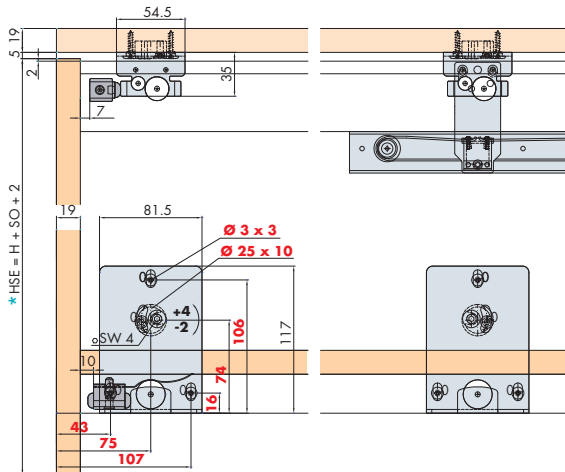

Sistema: Binario di scorrimento avvitato, per 2 o 4 ante scorrevoli in legno a scorrimento sincrono fino a 40 kg.
 Design ante ad angolo

2 Türen
 Doors = 2 x 056.3160.071
 Ante

4 Türen
 Doors = 2 x 056.3160.072
 Ante

Einbaubeispiele / Mounting examples / Esempi di montaggio

2 Türen
 Doors
 Ante

*Seite demontierbar für Türmontage
 Side removable for door mounting
 Fianco smontabile per il montaggio dell'anta

Türbearbeitung = rote Zahlen / Door treatment = red numbers / Lavorazione ante = numeri rossi

Gr./Size Art. No.

2500 mm 056.3149.250
3500 mm 056.3149.350
6000 mm 056.3149.600

Doppelführungsschiene, Alu, eloxiert, gelocht

Double guide track, aluminium, anodized, pre-drilled
Binario di guida doppio, alluminio anodizzato, forato

2500 mm 056.3148.250
3500 mm 056.3148.350
6000 mm 056.3148.600

4 Türen Doors Ante