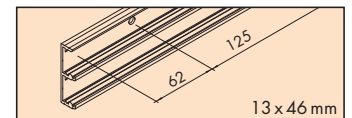

Doppelführungsschiene, Alu, eloxiert, gelocht

Double guide track, aluminium, anodized, pre-drilled
Binario di guida doppio, alluminio anodizzato, forato

2500 mm 056.3148.250
3500 mm 056.3148.350
6000 mm 056.3148.600