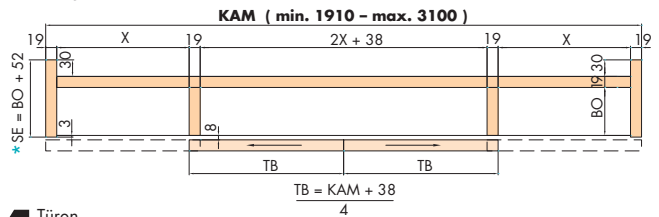

System: Laufschiene aufgeschraubt, für 2 oder 4 synchron laufende Holztüren bis 40 kg.
Design Winkeltüren

System: Running track screwed on, for 2 or 4 synchronized running wooden doors up to 40 kg.
 Design angled door

Sistema: Binario di scorrimento avvitato, per 2 o 4 ante scorrevoli in legno a scorrimento sincrono fino a 40 kg.
 Design ante ad angolo

2 Türen
 Doors = 2 x 056.3160.071
 Ante

4 Türen
 Doors = 2 x 056.3160.072
 Ante

Gr./Size Art. No.

2500 mm 056.3149.250
3500 mm 056.3149.350
6000 mm 056.3149.600

Doppelführungsschiene, Alu, eloxiert, gelocht

Double guide track, aluminium, anodized, pre-drilled
Binario di guida doppio, alluminio anodizzato, forato

2500 mm 056.3148.250
3500 mm 056.3148.350
6000 mm 056.3148.600

4 Türen Doors Ante