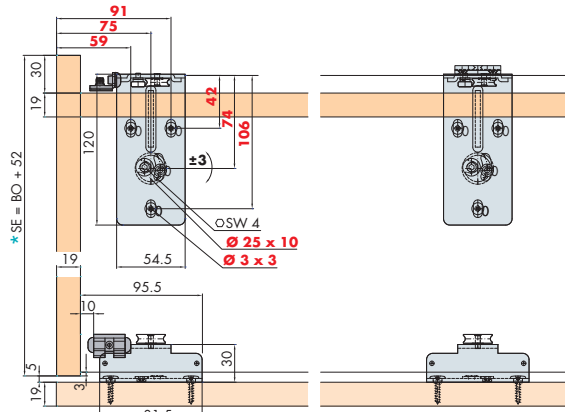

Sistema: Binario di scorrimento avvitato, per 2 o 4 ante scorrevoli in legno a scorrimento sincrono fino a 40 kg.
 Design ante ad angolo

2 Türen
 Doors = 2 x 056.3160.071
 Ante

4 Türen
 Doors = 2 x 056.3160.072
 Ante

Einbaubeispiele / Mounting examples / Esempi di montaggio

2 Türen
 Doors
 Ante

*Seite demontierbar für Türmontage
 Side removable for door mounting
 Fianco smontabile per il montaggio dell'anta

Türbearbeitung = rote Zahlen / Door treatment = red numbers / Lavorazione ante = numeri rossi

Gr./Size Art. No.

2500 mm 056.3149.250
3500 mm 056.3149.350
6000 mm 056.3149.600

Doppelführungsschiene, Alu, eloxiert, gelocht

Double guide track, aluminium, anodized, pre-drilled
Binario di guida doppio, alluminio anodizzato, forato

2500 mm 056.3148.250
3500 mm 056.3148.350
6000 mm 056.3148.600

4 Türen Doors Ante