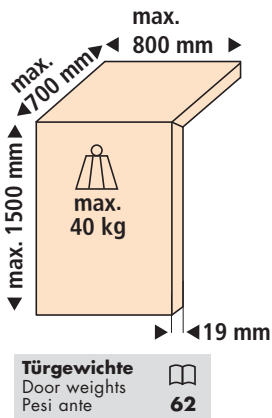

Garnituren / Sets / Guarniture