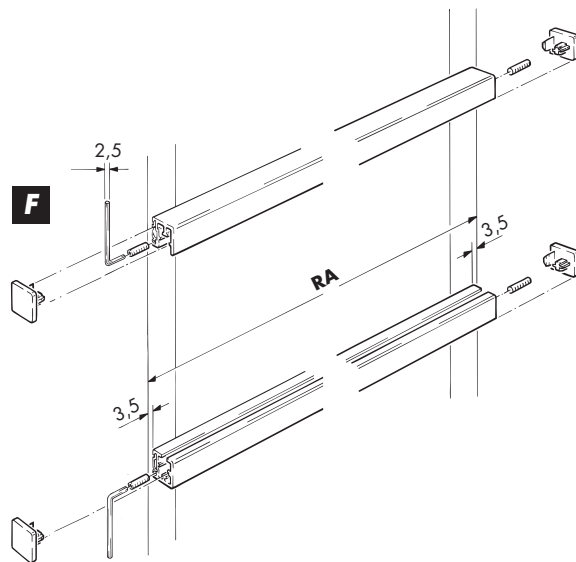

EKU REGAL® B 25 Schienenclip

A

B

C

040.3012

040.3013

D

E

F

G

040.3040