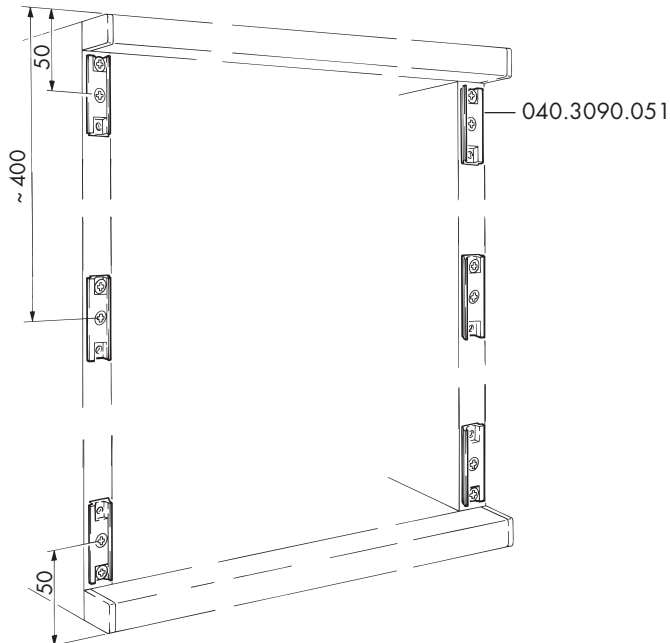

EKU REGAL® B 25 Schienenclip

A

B

C

040.3012

040.3013

D

E

F

G

040.3040