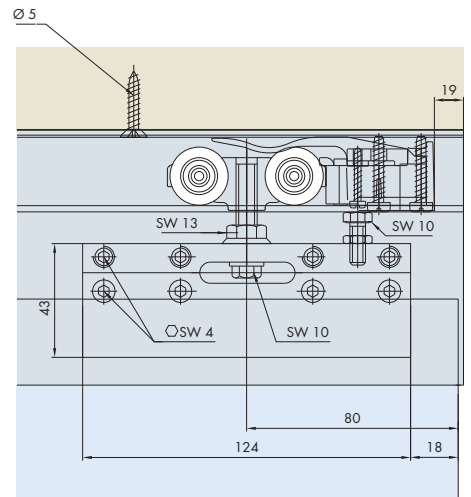

System: Combi-Laufschiene für Wand- oder Deckenmontage, für 1 Glastüre bis 100kg. Design Clip-Blende Alu oder Holz

System: Combi running track for wall or ceiling mounting, for 1 glass panel up to 100 kg.
Design Aluminium or wood clip panel

Système: Rail de roulement Combi pour montage mural ou au plafond, pour 1 porte en verre jusqu'à 100 kg.
Design Cache à clipser en alu ou en bois

Einbaubeispiele / Mounting examples / Exemples de montage

Einbauvarianten mit Holzblende

Mounting versions with wooden panel / Variantes de montage avec cache en bois

Befestigungsabstand für Clip-Teil alle 500mm

Fixing distance for clip component every 500mm
Distance des clips tous les 500mm

Panel end component set, aluminium anodized, one-sided, wall mounting
Jeu d'extrémités de cache, en alu anodisé, un côté, montage mural

44.5 mm	057.3052.074
---------	--------------

Blendenendstück-Set, Alu eloxiert, einseitig, Deckenmontage