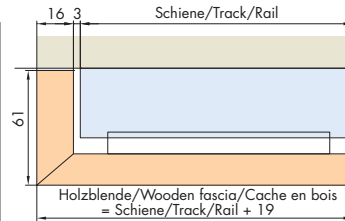

System: Combi-Laufschiene für Wand- oder Deckenmontage, für 1 Glastüre bis 100kg. Design Clip-Blende Alu oder Holz

System: Combi running track for wall or ceiling mounting, for 1 glass panel up to 100 kg.
Design Aluminium or wood clip panel

Système: Rail de roulement Combi pour montage mural ou au plafond, pour 1 porte en verre jusqu'à 100 kg.
Design Cache à clipser en alu ou en bois

Einbaubeispiele / Mounting examples / Exemples de montage

Einbauvarianten mit Holzblende

Mounting versions with wooden panel / Variantes de montage avec cache en bois

Befestigungsabstand für Clip-Teil alle 500mm

Fixing distance for clip component every 500mm
Distance des clips tous les 500mm