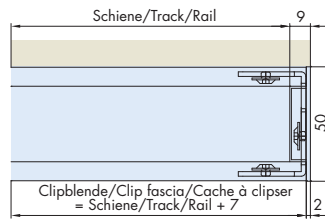

System: Combi-Laufschiene für Wand- oder Deckenmontage, für 1 Glastüre bis 100kg. Design Clip-Blende Alu oder Holz

System: Combi running track for wall or ceiling mounting, for 1 glass panel up to 100 kg.
Design Aluminium or wood clip panel

Système: Rail de roulement Combi pour montage mural ou au plafond, pour 1 porte en verre jusqu'à 100 kg.
Design Cache à clipser en alu ou en bois

Einbaubeispiele / Mounting examples / Exemples de montage

Einbauvarianten mit Holzblende

Mounting versions with wooden panel / Variantes de montage avec cache en bois

Befestigungsabstand für Clip-Teil alle 500mm

Fixing distance for clip component every 500mm
Distance des clips tous les 500mm