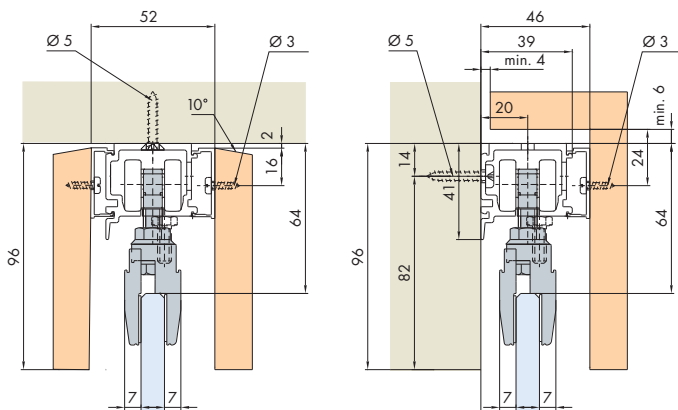

System: Combi-Laufschiene für Wand- oder Deckenmontage, für 1 Glastüre bis 100kg. Design Clip-Blende Alu oder Holz

System: Combi running track for wall or ceiling mounting, for 1 glass panel up to 100 kg.
Design Aluminium or wood clip panel

Système: Rail de roulement Combi pour montage mural ou au plafond, pour 1 porte en verre jusqu'à 100 kg.
Design Cache à clipser en alu ou en bois

Einbaubeispiele / Mounting examples / Exemples de montage

Einbauvarianten mit Holzblende

Mounting versions with wooden panel / Variantes de montage avec cache en bois

Befestigungsabstand für Clip-Teil alle 500mm

Fixing distance for clip component every 500mm
Distance des clips tous les 500mm

Panel end component set, aluminium anodized, one-sided, wall mounting
Jeu d'extrémités de cache, en alu anodisé, un côté, montage mural

44.5 mm	057.3052.074
---------	--------------

Blendenendstück-Set, Alu eloxiert, einseitig, Deckenmontage