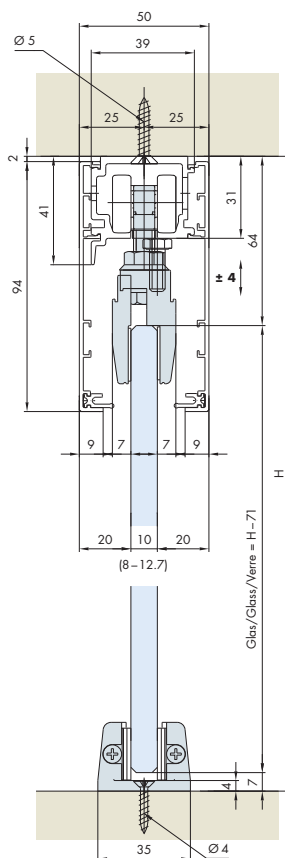

System: Combi-Laufschiene für Wand- oder Deckenmontage, für 1 Glastüre bis 100kg. Design Clip-Blende Alu oder Holz

System: Combi running track for wall or ceiling mounting, for 1 glass panel up to 100 kg.
Design Aluminium or wood clip panel

Système: Rail de roulement Combi pour montage mural ou au plafond, pour 1 porte en verre jusqu'à 100 kg.
Design Cache à clipser en alu ou en bois

Einbaubeispiele / Mounting examples / Exemples de montage

Einbauvarianten mit Holzblende

Mounting versions with wooden panel / Variantes de montage avec cache en bois

Befestigungsabstand für Clip-Teil alle 500mm

Fixing distance for clip component every 500mm
Distance des clips tous les 500mm

Panel end component set, aluminium anodized, one-sided, wall mounting
Jeu d'extrémités de cache, en alu anodisé, un côté, montage mural

44.5 mm	057.3052.074
---------	--------------

Blendenendstück-Set, Alu eloxiert, einseitig, Deckenmontage