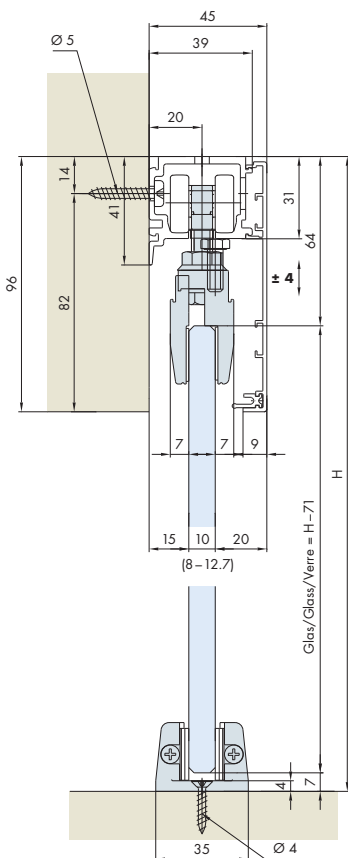

System: Combi-Laufschiene für Wand- oder Deckenmontage, für 1 Glastüre bis 100kg. Design Clip-Blende Alu oder Holz

System: Combi running track for wall or ceiling mounting, for 1 glass panel up to 100 kg.
Design Aluminium or wood clip panel

Système: Rail de roulement Combi pour montage mural ou au plafond, pour 1 porte en verre jusqu'à 100 kg.
Design Cache à clipser en alu ou en bois

Einbaubeispiele / Mounting examples / Exemples de montage

Einbauvarianten mit Holzblende

Mounting versions with wooden panel / Variantes de montage avec cache en bois

Befestigungsabstand für Clip-Teil alle 500mm

Fixing distance for clip component every 500mm
Distance des clips tous les 500mm

Panel end component set, aluminium anodized, one-sided, wall mounting
Jeu d'extrémités de cache, en alu anodisé, un côté, montage mural

44.5 mm	057.3052.074
---------	--------------

Blendenendstück-Set, Alu eloxiert, einseitig, Deckenmontage