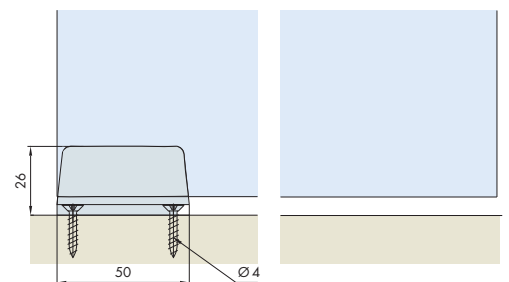

System: Combi-Laufschiene für Wand- oder Deckenmontage, für 1 Glastüre bis 100kg. Design Clip-Blende Alu oder Holz

System: Combi running track for wall or ceiling mounting, for 1 glass panel up to 100 kg.
Design Aluminium or wood clip panel

Système: Rail de roulement Combi pour montage mural ou au plafond, pour 1 porte en verre jusqu'à 100 kg.
Design Cache à clipser en alu ou en bois

Einbaubeispiele / Mounting examples / Exemples de montage

Einbauvarianten mit Holzblende

Mounting versions with wooden panel / Variantes de montage avec cache en bois

Befestigungsabstand für Clip-Teil alle 500mm

Fixing distance for clip component every 500mm
Distance des clips tous les 500mm