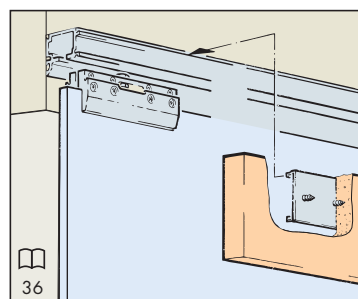

Système: Rail de roulement Combi pour montage mural ou au plafond, pour 1 porte en verre jusqu'à 100 kg.
Design Cache à clipser en alu ou en bois

Einbaubeispiele / Mounting examples / Exemples de montage

Einbauvarianten mit Holzblende

Mounting versions with wooden panel / Variantes de montage avec cache en bois

Befestigungsabstand für Clip-Teil alle 500mm

Fixing distance for clip component every 500mm
Distance des clips tous les 500mm