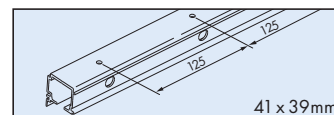

Einbauvarianten mit Holzblende

Mounting versions with wooden panel / Variantes de montage avec cache en bois

Befestigungsabstand für Clip-Teil alle 500mm

Fixing distance for clip component every 500mm
Distance des clips tous les 500mm

8-12.7 mm
Türgewichte
Door weights
Poids de portes 39

Garnituren / Sets / Garnitures

1 Türe Door Porte	No. 057.3074.071		
 2x	 2x	 2x	 2x
 1x	 1x	 1x	 1x

Zubehör / Accessories / Accessoires

Combi-Laufschiene, Alu gelocht

Combi running track, aluminium pre-drilled
Rail de roulement, en alu perforé

Gr./Size	Art. No.
1700 mm	057.3048.170
2000 mm	057.3048.200
2500 mm	057.3048.250
3500 mm	057.3048.350
6000 mm	057.3048.600

Clip-Blende zu Laufschiene, Alu eloxiert

Clip panel for running track, aluminium anodized
Cache à clipser pour rail de roulement, en alu anodisé

2500 mm	057.3050.250
3500 mm	057.3050.350
6000 mm	057.3050.600

Blendenendstück-Set, Alu eloxiert, einseitig, Wandmontage

Panel end component set, aluminium anodized, one-sided, wall mounting
Jeu d'extrémités de cache, en alu anodisé, un côté, montage mural

44.5 mm	057.3052.074

Blendenendstück-Set, Alu eloxiert, einseitig, Deckenmontage

Panel end component set, aluminium anodized, one-sided, ceiling mounting
Jeu d'extrémités de cache, en alu anodisé, un côté, montage au plafond

50.0 mm	057.3052.071

Sichtschutzdichtung, Kunststoff schwarz, in Rollen

Screening seal, plastic black, in coils
Joint pare-vue, plastique noir, en rouleaux

20 m	057.3078.002

Sonderzubehör / Special accessories / Accessoires spéciaux: 36

Technische Daten / Technical data / Caractéristiques techniques: 39