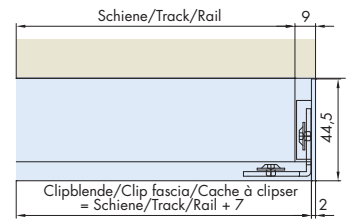

System: Combi-Laufschiene für Wand- oder Deckenmontage, für 1 Glastüre bis 100kg. Design Clip-Blende Alu oder Holz

System: Combi running track for wall or ceiling mounting, for 1 glass panel up to 100 kg.
Design Aluminium or wood clip panel

Système: Rail de roulement Combi pour montage mural ou au plafond, pour 1 porte en verre jusqu'à 100 kg.
Design Cache à clipser en alu ou en bois

Einbaubeispiele / Mounting examples / Exemples de montage

Einbauvarianten mit Holzblende

Mounting versions with wooden panel / Variantes de montage avec cache en bois

Befestigungsabstand für Clip-Teil alle 500mm

Fixing distance for clip component every 500mm
Distance des clips tous les 500mm