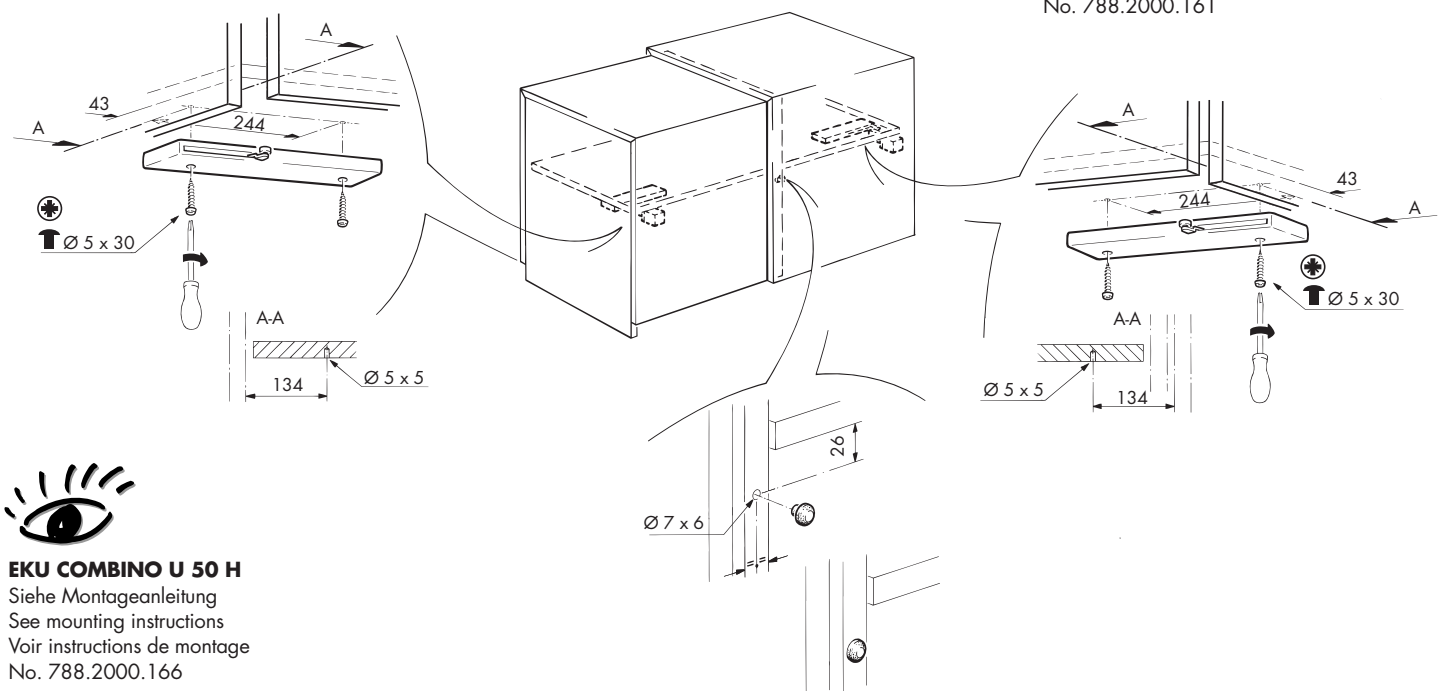

# Montageanleitung Mounting instructions Instructions de montage

**EKU DÄMPFUNG**

Soft closing | Amortissement

**Montage Mitnehmer**  
Mounting door attachment  
Montage d'entraîneurs

**Montage Dämpfung**  
Mounting soft closing  
Montage d'amortissement

**Bohrlehre/Drilling jig/Gabarit de perçage**  
Siehe Montageanleitung  
See mounting instructions  
Voir instructions de montage  
No. 788.2000.161

**EKU COMBINO U 50 H**  
Siehe Montageanleitung  
See mounting instructions  
Voir instructions de montage  
No. 788.2000.166