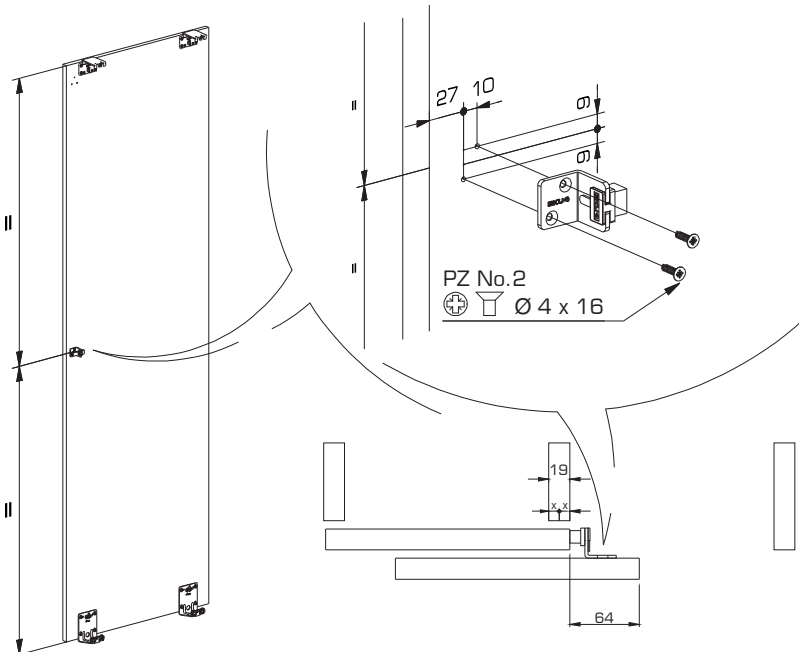

TX 20  
 Ø M4 x 8

PZ No.2  
 Ø 4.5 x 20

**COMBINO 20**

PZ No.2  
 Ø 4.5 x 17

**COMBINO 35**

TX 20  
 Ø M4 x 8

PZ No.2  
 Ø 4.5 x 20

**COMBINO 20**

PZ No.2  
 Ø 4.5 x 17

**COMBINO 35**

**H**

**I**

**J 2 Türen / 2 doors / 2 portes**

**K 3 Türen / 3 doors / 3 portes**

TX 20  
 Ø M4 x 8

**L**

3 TX 20  
  Ø M4 x 8

3 TX 20  
  Ø M4 x 8

1 PZ No.2  
  Ø M4 x 8

1 PZ No.2  
  Ø M4 x 8

**M**

PZ No.2  
  Ø 4 x 16

Art.No. 055.3060

**N** Optional / optional / optionnel

Art.No. 055.3130

x	Türe/door/porte	
29 mm	3T H 19 mm	
8 mm	2T H 19 mm	x

Art.No. 055.3130

**O 3 Türen / 3 doors / 3 portes**

**P 3 Türen / 3 doors / 3 portes**  
**Optional / optional / optionnel**

**Einbaubeispiele / Mounting examples / Exemples de montage**