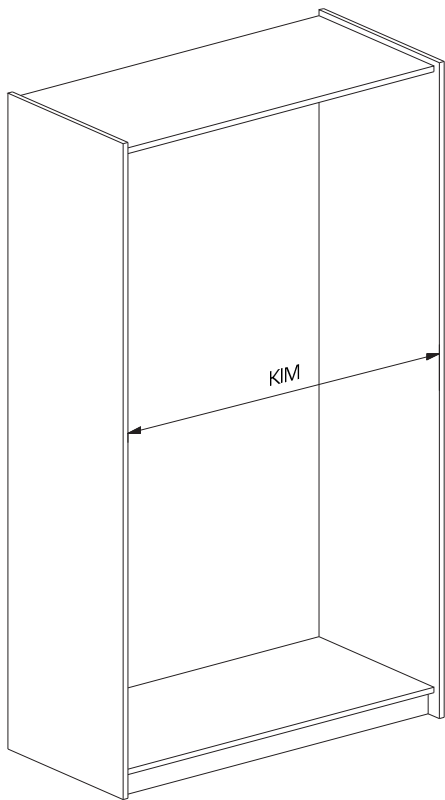

A

B

C

PZ No.2
 Ø M3 x 8

siehe Seite 3, 4, 6
see Side 3, 4, 6
voir côté 3, 4, 6

D