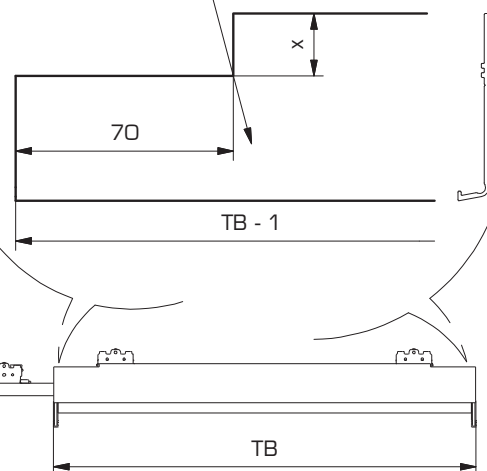

PZ No.2  
 Ø 4.5 x 17

**COMBINO 35**

**H**

**I**

**J 2 Türen / 2 doors / 2 portes**

**K 3 Türen / 3 doors / 3 portes**

TX 20  
 Ø M4 x 8

**L**

3 TX 20  
  Ø M4 x 8

3 TX 20  
  Ø M4 x 8

1 PZ No.2  
  Ø M4 x 8

1 PZ No.2  
  Ø M4 x 8

**M**

PZ No.2  
  Ø 4 x 16

Art.No. 055.3060

**N** Optional / optional / optionnel

Art.No. 055.3130

x	Türe/door/porte	
29 mm	3T H 19 mm	
8 mm	2T H 19 mm	x

Art.No. 055.3130

**O 3 Türen / 3 doors / 3 portes**

**P 3 Türen / 3 doors / 3 portes**  
**Optional / optional / optionnel**

**Einbaubeispiele / Mounting examples / Exemples de montage**