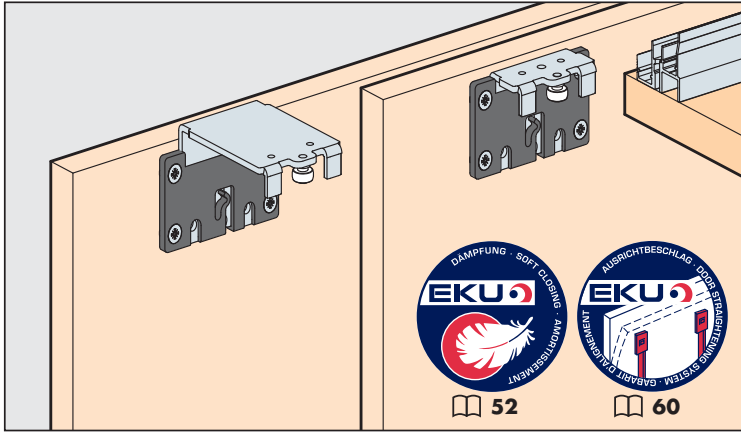

Montageanleitung  
 Mounting instructions  
 Instructions de montage

**Garnituren / Sets / Garnitures**

**EKU-COMBINO 20  
 EKU-COMBINO 35**

**2** Türen  
 Doors  
 Portes **20 No. 056.3182.071**  
**35 No. 056.3182.073**

COMBINO 20	COMBINO 35	COMBINO 20	COMBINO 35
2x	2x	2x	2x
2x	2x	2x	2x
4x	2x 2x	2x	1x
4x	1x	4x	2x
4x	1x	3x	2x
4x	1x	4x	2x
4x	1x	3x	2x
4x	1x	3x	2x
4x	1x	3x	2x

**Garnituren / Sets / Garnitures**

**EKU-COMBINO 20  
 EKU-COMBINO 35**