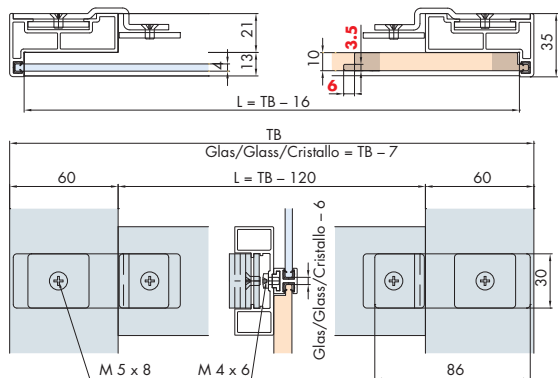

**Zwischenstopper für 3 Türen**

Intermediate stop for 3 doors  
Fermo intermedio per 3 ante

**Einbauvariante mit Sprosse**

Mounting option with bars  
Variante di montaggio con traversa

58

**Türgewichte**  
Door weights  
Pesi ante

62

**Garnituren / Sets / Guarniture**

2 Türen Doors Ante		No. 055.3087.071	
1x	1x	1x	1x
4x	12x	4x	4x
4x	4x	4x	4x
4x	2x	3x	1x
1x	6x	4x	

3 Türen Doors Ante		No. 055.3087.072	
2x	2x	1x	1x
6x	18x	6x	6x
6x	6x	6x	6x
4x	3x	4x	
3x	9x	4x	