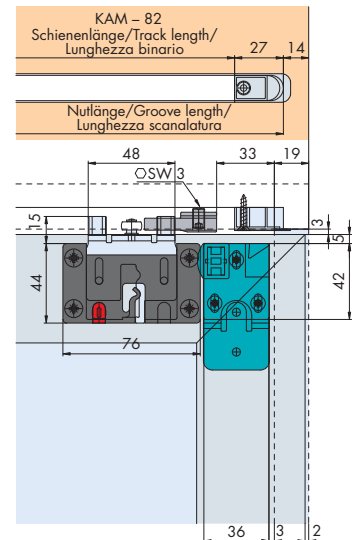

**System: Laufschiene unten aufgeschraubt, Führungsschiene oben eingetütet, für 2-3 Alu-Rahmentüren bis 60 kg. Design Mixslide**

System: Running track screwed on at bottom, guide track groove mounted at top, for 2-3 aluminium frame doors weighing up to 60 kg. Design Mixslide

Sistema: Binario di scorrimento avvitato in basso, binario di guida incastrato in alto, per 2-3 ante con telaio in alluminio fino a 60 kg. Design Mixslide

**Einbaubeispiele / Mounting examples / Esempi di montaggio**

**Zwischenstopper für 3 Türen**

Intermediate stop for 3 doors  
Fermo intermedio per 3 ante

**Einbauvariante mit Sprosse**

Mounting option with bars  
Variante di montaggio con traversa

58

**Türgewichte**  
Door weights  
Pesi ante