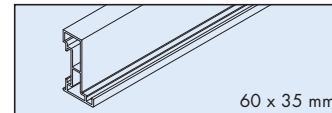

Rahmenprofil, Alu, eloxiert

Frame profile, aluminium, anodized
Profilo telaio, alluminio anodizzato

2500 mm 055.3078.250
3500 mm 055.3078.350
6000 mm 055.3078.600