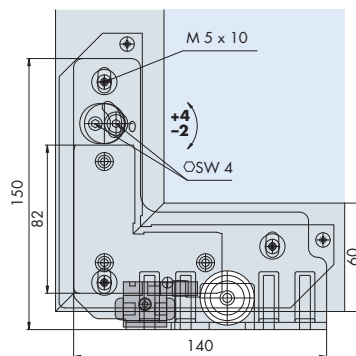

**System: Laufschiene unten aufgeschraubt, Führungsschiene oben eingetütet, für 2-3 Alu-Rahmentüren bis 60 kg. Design Mixslide**

System: Running track screwed on at bottom, guide track groove mounted at top, for 2-3 aluminium frame doors weighing up to 60 kg. Design Mixslide

Sistema: Binario di scorrimento avvitato in basso, binario di guida incastrato in alto, per 2-3 ante con telaio in alluminio fino a 60 kg. Design Mixslide

**Einbaubeispiele / Mounting examples / Esempi di montaggio**