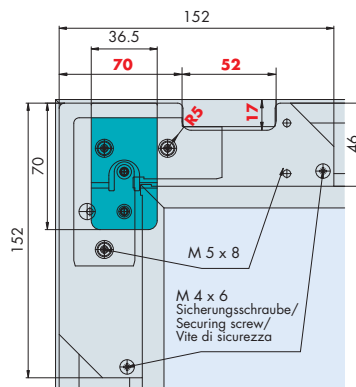

**System: Laufschiene unten aufgeschraubt, Führungsschiene oben eingetütet, für 2-3 Alu-Rahmentüren bis 60 kg. Design Mixslide**

System: Running track screwed on at bottom, guide track groove mounted at top, for 2-3 aluminium frame doors weighing up to 60 kg. Design Mixslide

Sistema: Binario di scorrimento avvitato in basso, binario di guida incastrato in alto, per 2-3 ante con telaio in alluminio fino a 60 kg. Design Mixslide

**Einbaubeispiele / Mounting examples / Esempi di montaggio**