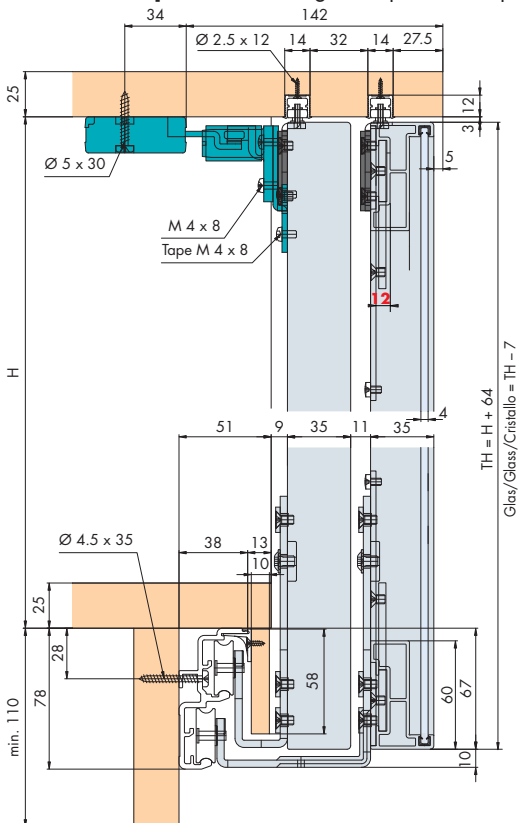

**System: Laufschiene unten aufgeschraubt, Führungsschiene oben eingetütet, für 2-3 Alu-Rahmentüren bis 60 kg. Design Mixslide**

System: Running track screwed on at bottom, guide track groove mounted at top, for 2-3 aluminium frame doors weighing up to 60 kg. Design Mixslide

Sistema: Binario di scorrimento avvitato in basso, binario di guida incastrato in alto, per 2-3 ante con telaio in alluminio fino a 60 kg. Design Mixslide

**Einbaubeispiele / Mounting examples / Esempi di montaggio**

**Zwischenstopper für 3 Türen**

Intermediate stop for 3 doors  
Fermo intermedio per 3 ante

**Einbauvariante mit Sprosse**

Mounting option with bars  
Variante di montaggio con traversa

58

**Türgewichte**  
Door weights  
Pesi ante

2500 mm 056.3079.250  
3500 mm 056.3079.350  
6000 mm 056.3079.600

**Rahmenprofil, Alu, eloxiert**

Frame profile, aluminium, anodized  
Profilo telaio, alluminio anodizzato

2500 mm 055.3078.250  
3500 mm 055.3078.350  
6000 mm 055.3078.600