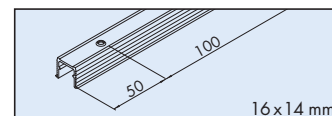

Einfachführungsschiene, Alu, gelocht

Single guide track, aluminium, pre-drilled
Binario di scorrimento semplice, alluminio, forato

2500 mm 056.3079.250
3500 mm 056.3079.350
6000 mm 056.3079.600