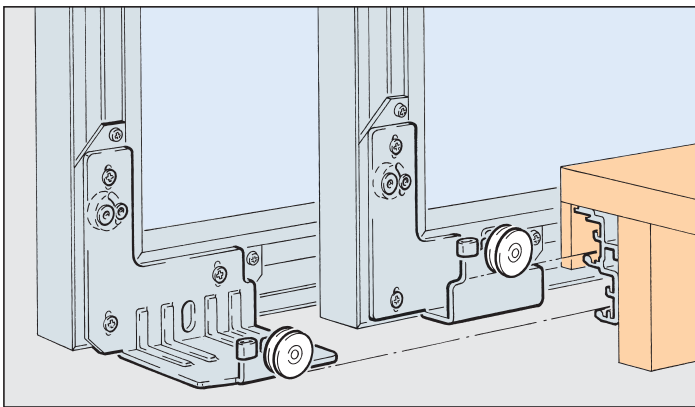

**System: Laufschiene unten aufgeschraubt, Führungsschiene oben eingetütet, für 2-3 Alu-Rahmentüren bis 60 kg. Design Mixslide**

System: Running track screwed on at bottom, guide track groove mounted at top, for 2-3 aluminium frame doors weighing up to 60 kg. Design Mixslide

Sistema: Binario di scorrimento avvitato in basso, binario di guida incastrato in alto, per 2-3 ante con telaio in alluminio fino a 60 kg. Design Mixslide

**Einbaubeispiele / Mounting examples / Esempi di montaggio**