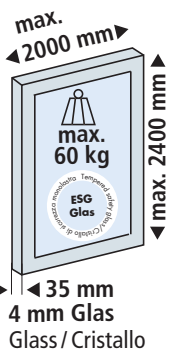

Zwischenstopper für 3 Türen

Intermediate stop for 3 doors
Fermo intermedio per 3 ante