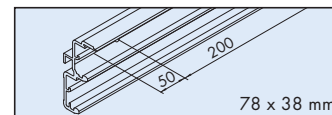

Art. No.

2500 mm 055.3092.250  
3500 mm 055.3092.350  
6000 mm 055.3092.600

**Einfachführungsschiene, Alu, gelocht**

Single guide track, aluminium, pre-drilled  
Binario di scorrimento semplice, alluminio, forato