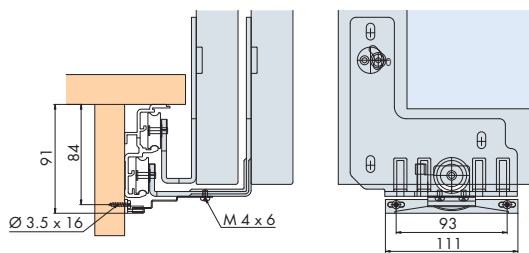

Zwischenstopper für 3 Türen

Intermediate stop for 3 doors
Fermo intermedio per 3 ante

Einbauvariante mit Sprosse

Mounting option with bars
Variante di montaggio con traversa

58

Türgewichte
Door weights
Pesi ante

62