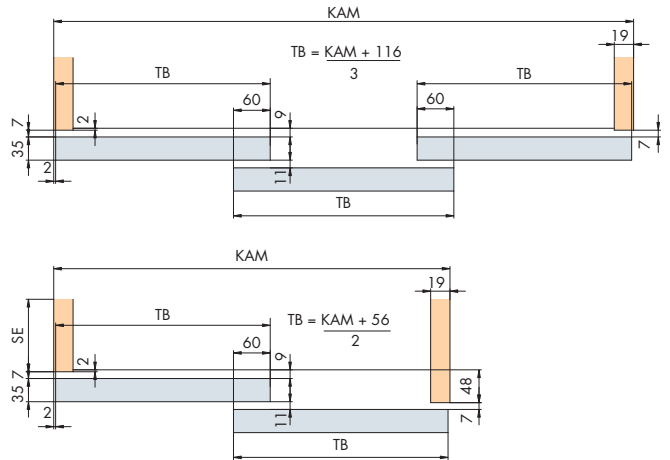

**System: Laufschiene unten aufgeschraubt, Führungsschiene oben eingetütet, für 2-3 Alu-Rahmentüren bis 60 kg. Design Mixslide**

System: Running track screwed on at bottom, guide track groove mounted at top, for 2-3 aluminium frame doors weighing up to 60 kg. Design Mixslide

Sistema: Binario di scorrimento avvitato in basso, binario di guida incastrato in alto, per 2-3 ante con telaio in alluminio fino a 60 kg. Design Mixslide

**Einbaubeispiele / Mounting examples / Esempi di montaggio**

**Zwischenstopper für 3 Türen**

Intermediate stop for 3 doors  
Fermo intermedio per 3 ante

**Einbauvariante mit Sprosse**

Mounting option with bars  
Variante di montaggio con traversa

58

**Türgewichte**  
Door weights  
Pesi ante