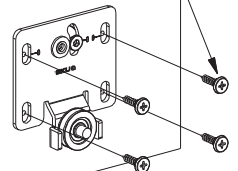

D

0 x

siehe Seite 3, 4, 7
 see Side 3, 4, 7
 voir côté 3, 4, 7

li: links / left / gauche
re: rechts / right / droite

E

F

Art.No. 055.3042.071

106.5 (Türe/door/porte 19mm)
112.5 (Türe/door/porte 25mm)

136.5 (Türe/door/porte 19mm)
148.5 (Türe/door/porte 25mm)

G

Art.No. 600.0000.309

N = ~8000 U/min

Art.No. 055.3099.001

AT

IT

PZ No.2
⊕ ⊔ Ø 4.5 x 20

PZ No.2
⊕ ⊔ Ø 4.5 x 20

PZ Nr.2
⊕ ⊔ Ø 4.5 x 17

PZ Nr.2
⊕ ⊔ Ø 4.5 x 17

H

I

L 2 Türen / 2 doors / 2 portes

M 3 Türen / 3 doors / 3 portes

N Optional / optional / optionnel