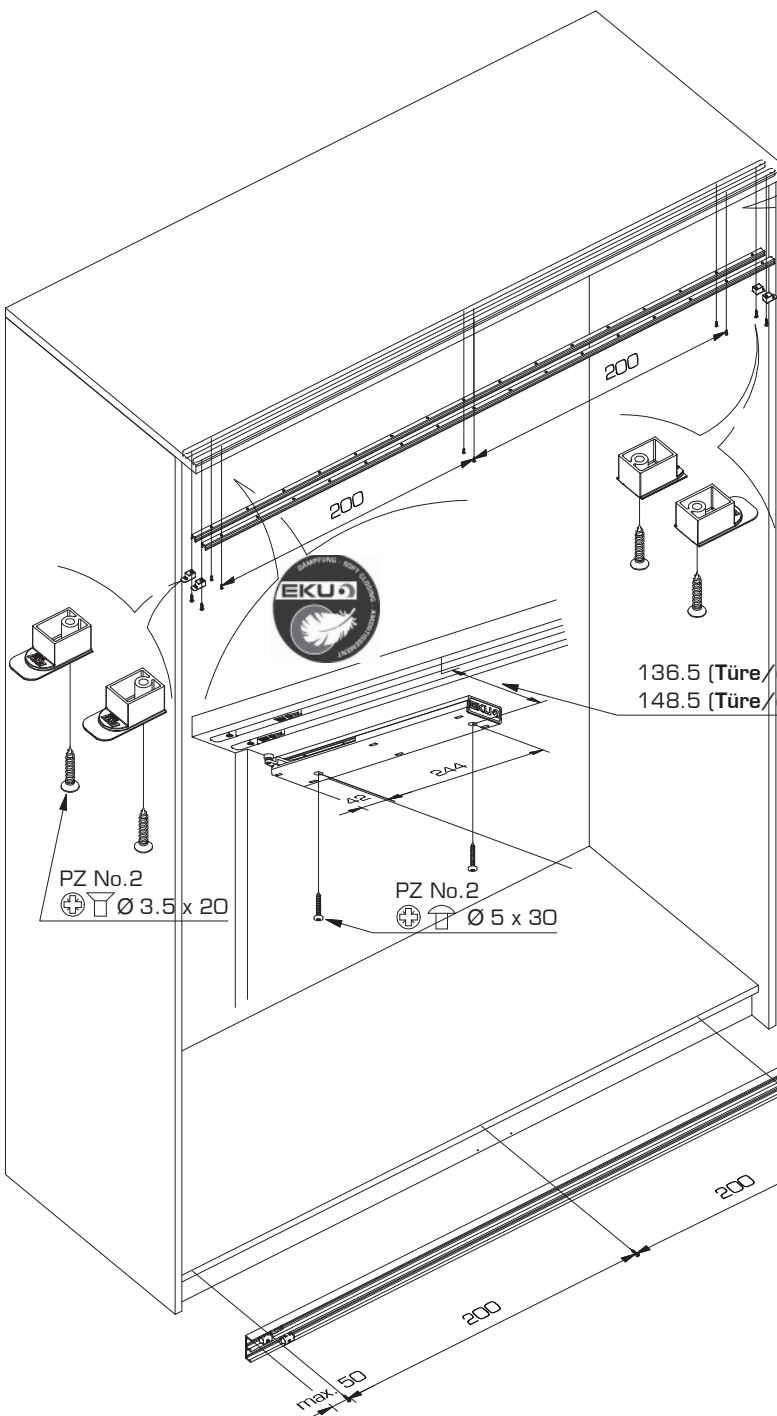

D

0 x

siehe Seite 3, 4, 7
 see Side 3, 4, 7
 voir côté 3, 4, 7

li: links / left / gauche
re: rechts / right / droite

E

F

Art.No. 055.3042.071

106.5 (Türe/door/porte 19mm)
112.5 (Türe/door/porte 25mm)

136.5 (Türe/door/porte 19mm)
148.5 (Türe/door/porte 25mm)

G

Art.No. 600.0000.309

N = ~8000 U/min

Art.No. 055.3099.001

AT

IT

PZ No.2
⊕ ⊔ Ø 4.5 x 20

PZ No.2
⊕ ⊔ Ø 4.5 x 20

PZ Nr.2
⊕ ⊔ Ø 4.5 x 17

PZ Nr.2
⊕ ⊔ Ø 4.5 x 17

H

I

L 2 Türen / 2 doors / 2 portes

M 3 Türen / 3 doors / 3 portes

N Optional / optional / optionnel