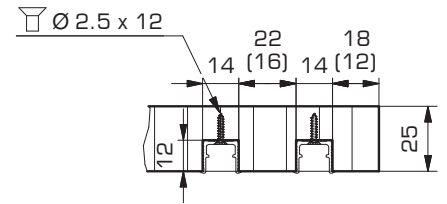

D

0 x

siehe Seite 3, 4, 7
 see Side 3, 4, 7
 voir côté 3, 4, 7

li: links / left / gauche
re: rechts / right / droite

E

F

Art.No. 055.3042.071

106.5 (Türe/door/porte 19mm)
112.5 (Türe/door/porte 25mm)

136.5 (Türe/door/porte 19mm)
148.5 (Türe/door/porte 25mm)

G

Art.No. 600.0000.309

N = ~8000 U/min

Art.No. 055.3099.001

AT

IT

PZ No.2
⊕ ⊔ Ø 4.5 x 20

PZ No.2
⊕ ⊔ Ø 4.5 x 20

PZ Nr.2
⊕ ⊔ Ø 4.5 x 17

PZ Nr.2
⊕ ⊔ Ø 4.5 x 17

H

I

L 2 Türen / 2 doors / 2 portes

M 3 Türen / 3 doors / 3 portes

N Optional / optional / optionnel