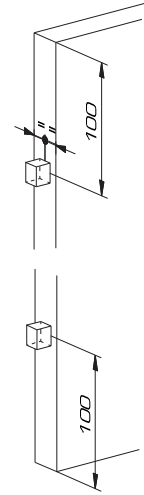

O 3 Türen / 3 doors / 3 portes