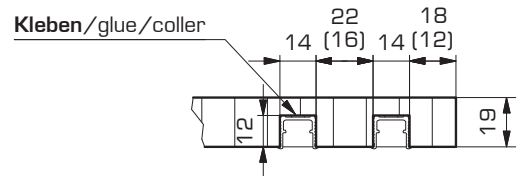

E

F

Art.No. 055.3042.071

106.5 (Türe/door/porte 19mm)
112.5 (Türe/door/porte 25mm)

136.5 (Türe/door/porte 19mm)
148.5 (Türe/door/porte 25mm)