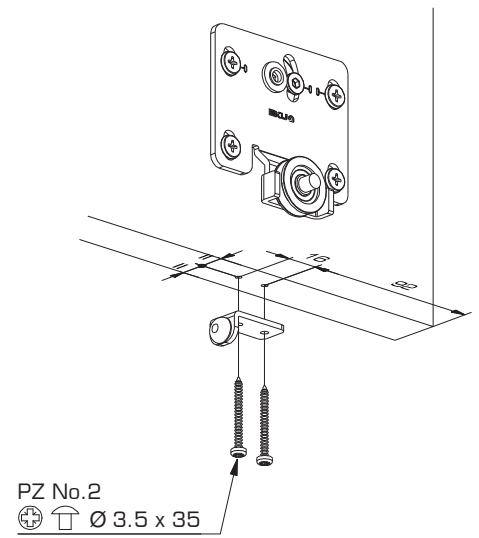

D

0 x

siehe Seite 3, 4, 7
 see Side 3, 4, 7
 voir côté 3, 4, 7

li: links / left / gauche
re: rechts / right / droite

E

F

Art.No. 055.3042.071

106.5 (Türe/door/porte 19mm)
112.5 (Türe/door/porte 25mm)

136.5 (Türe/door/porte 19mm)
148.5 (Türe/door/porte 25mm)

G

Art.No. 600.0000.309

N = ~8000 U/min

Art.No. 055.3099.001

AT

IT

PZ No.2
⊕ ⊔ Ø 4.5 x 20

PZ No.2
⊕ ⊔ Ø 4.5 x 20

PZ Nr.2
⊕ ⊔ Ø 4.5 x 17

PZ Nr.2
⊕ ⊔ Ø 4.5 x 17

H

I

L 2 Türen / 2 doors / 2 portes

M 3 Türen / 3 doors / 3 portes

N Optional / optional / optionnel