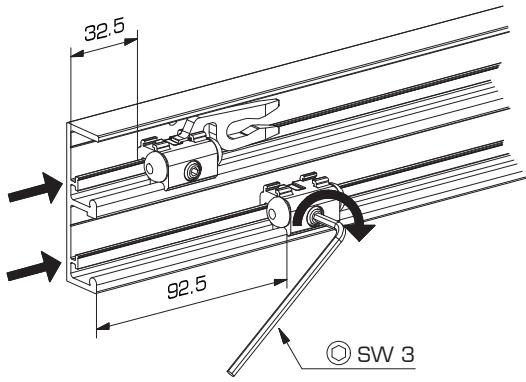

D

0 x

siehe Seite 3, 4, 7
 see Side 3, 4, 7
 voir côté 3, 4, 7

li: links / left / gauche
re: rechts / right / droite

E

F

Art.No. 055.3042.071

106.5 (Türe/door/porte 19mm)
112.5 (Türe/door/porte 25mm)

136.5 (Türe/door/porte 19mm)
148.5 (Türe/door/porte 25mm)

G

Art.No. 600.0000.309

N = ~8000 U/min

Art.No. 055.3099.001

AT

IT

PZ No.2
⊕ ⊔ Ø 4.5 x 20

PZ No.2
⊕ ⊔ Ø 4.5 x 20

PZ Nr.2
⊕ ⊔ Ø 4.5 x 17

PZ Nr.2
⊕ ⊔ Ø 4.5 x 17

H

I

L 2 Türen / 2 doors / 2 portes

M 3 Türen / 3 doors / 3 portes

N Optional / optional / optionnel