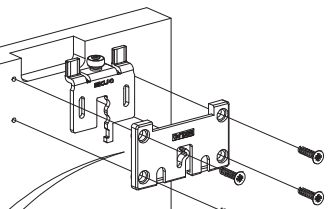

136.5 (Türe/door/porte 19mm)
148.5 (Türe/door/porte 25mm)

G

Art.No. 600.0000.309

N = ~8000 U/min

Art.No. 055.3099.001

AT

IT

PZ No.2
⊕ ⊔ Ø 4.5 x 20

PZ No.2
⊕ ⊔ Ø 4.5 x 20

PZ Nr.2
⊕ ⊔ Ø 4.5 x 17

PZ Nr.2
⊕ ⊔ Ø 4.5 x 17

H

I

L 2 Türen / 2 doors / 2 portes

M 3 Türen / 3 doors / 3 portes

N Optional / optional / optionnel