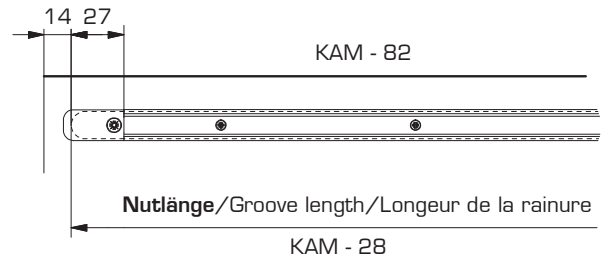

D

0 x

siehe Seite 3, 4, 7
 see Side 3, 4, 7
 voir côté 3, 4, 7

li: links / left / gauche
re: rechts / right / droite

E

F

Art.No. 055.3042.071

106.5 (Türe/door/porte 19mm)
112.5 (Türe/door/porte 25mm)

136.5 (Türe/door/porte 19mm)
148.5 (Türe/door/porte 25mm)

G

Art.No. 600.0000.309

N = ~8000 U/min

Art.No. 055.3099.001

AT

IT

PZ No.2
⊕ ⊔ Ø 4.5 x 20

PZ No.2
⊕ ⊔ Ø 4.5 x 20

PZ Nr.2
⊕ ⊔ Ø 4.5 x 17

PZ Nr.2
⊕ ⊔ Ø 4.5 x 17

H

I

L 2 Türen / 2 doors / 2 portes

M 3 Türen / 3 doors / 3 portes

N Optional / optional / optionnel