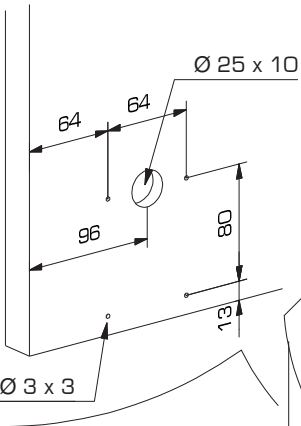

D

0 x

siehe Seite 3, 4, 7
 see Side 3, 4, 7
 voir côté 3, 4, 7

li: links / left / gauche
re: rechts / right / droite

E

F

Art.No. 055.3042.071

106.5 (Türe/door/porte 19mm)
112.5 (Türe/door/porte 25mm)

136.5 (Türe/door/porte 19mm)
148.5 (Türe/door/porte 25mm)

G

Art.No. 600.0000.309

N = ~8000 U/min

Art.No. 055.3099.001

AT

IT

PZ No.2
⊕ ⊔ Ø 4.5 x 20

PZ No.2
⊕ ⊔ Ø 4.5 x 20

PZ Nr.2
⊕ ⊔ Ø 4.5 x 17

PZ Nr.2
⊕ ⊔ Ø 4.5 x 17

H

I

L 2 Türen / 2 doors / 2 portes

M 3 Türen / 3 doors / 3 portes

N Optional / optional / optionnel