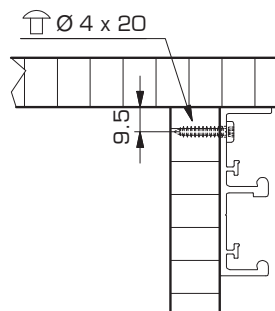

D

0 x

siehe Seite 3, 4, 7
 see Side 3, 4, 7
 voir côté 3, 4, 7

li: links / left / gauche
re: rechts / right / droite

E

F

Art.No. 055.3042.071

106.5 (Türe/door/porte 19mm)
112.5 (Türe/door/porte 25mm)

136.5 (Türe/door/porte 19mm)
148.5 (Türe/door/porte 25mm)

G

Art.No. 600.0000.309

N = ~8000 U/min

Art.No. 055.3099.001

AT

IT

PZ No.2
⊕ ⊔ Ø 4.5 x 20

PZ No.2
⊕ ⊔ Ø 4.5 x 20

PZ Nr.2
⊕ ⊔ Ø 4.5 x 17

PZ Nr.2
⊕ ⊔ Ø 4.5 x 17

H

I

L 2 Türen / 2 doors / 2 portes

M 3 Türen / 3 doors / 3 portes

N Optional / optional / optionnel