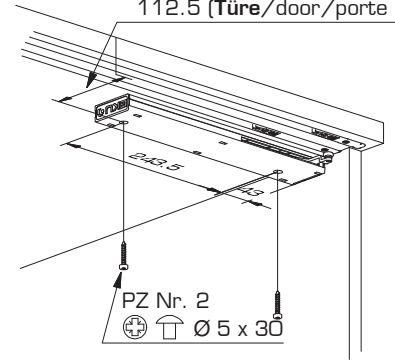

D

0 x

siehe Seite 3, 4, 7
 see Side 3, 4, 7
 voir côté 3, 4, 7

li: links / left / gauche
re: rechts / right / droite

E

F

Art.No. 055.3042.071

106.5 (Türe/door/porte 19mm)
112.5 (Türe/door/porte 25mm)

136.5 (Türe/door/porte 19mm)
148.5 (Türe/door/porte 25mm)

G

Art.No. 600.0000.309

N = ~8000 U/min

Art.No. 055.3099.001

AT

IT

PZ No.2
⊕ ⊔ Ø 4.5 x 20

PZ No.2
⊕ ⊔ Ø 4.5 x 20

PZ Nr.2
⊕ ⊔ Ø 4.5 x 17

PZ Nr.2
⊕ ⊔ Ø 4.5 x 17

H

I

L 2 Türen / 2 doors / 2 portes

M 3 Türen / 3 doors / 3 portes

N Optional / optional / optionnel