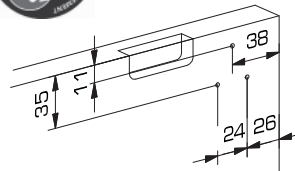

D

0 x

siehe Seite 3, 4, 7
 see Side 3, 4, 7
 voir côté 3, 4, 7

li: links / left / gauche
re: rechts / right / droite

E

F

Art.No. 055.3042.071

106.5 (Türe/door/porte 19mm)
112.5 (Türe/door/porte 25mm)

136.5 (Türe/door/porte 19mm)
148.5 (Türe/door/porte 25mm)

G

Art.No. 600.0000.309

N = ~8000 U/min

Art.No. 055.3099.001

AT

IT

PZ No.2
⊕ ⊔ Ø 4.5 x 20

PZ No.2
⊕ ⊔ Ø 4.5 x 20

PZ Nr.2
⊕ ⊔ Ø 4.5 x 17

PZ Nr.2
⊕ ⊔ Ø 4.5 x 17

H

I

L 2 Türen / 2 doors / 2 portes

M 3 Türen / 3 doors / 3 portes

N Optional / optional / optionnel