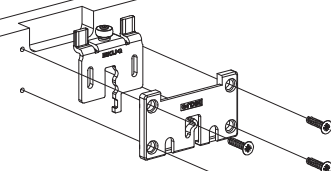

136.5 (Türe/door/porte 19mm)
148.5 (Türe/door/porte 25mm)

G

Art.No. 600.0000.309

N = ~8000 U/min

Art.No. 055.3099.001

AT

IT

PZ No.2
⊕ ⊔ Ø 4.5 x 20

PZ No.2
⊕ ⊔ Ø 4.5 x 20

PZ Nr.2
⊕ ⊔ Ø 4.5 x 17

PZ Nr.2
⊕ ⊔ Ø 4.5 x 17

H

I

L 2 Türen / 2 doors / 2 portes

M 3 Türen / 3 doors / 3 portes

N Optional / optional / optionnel