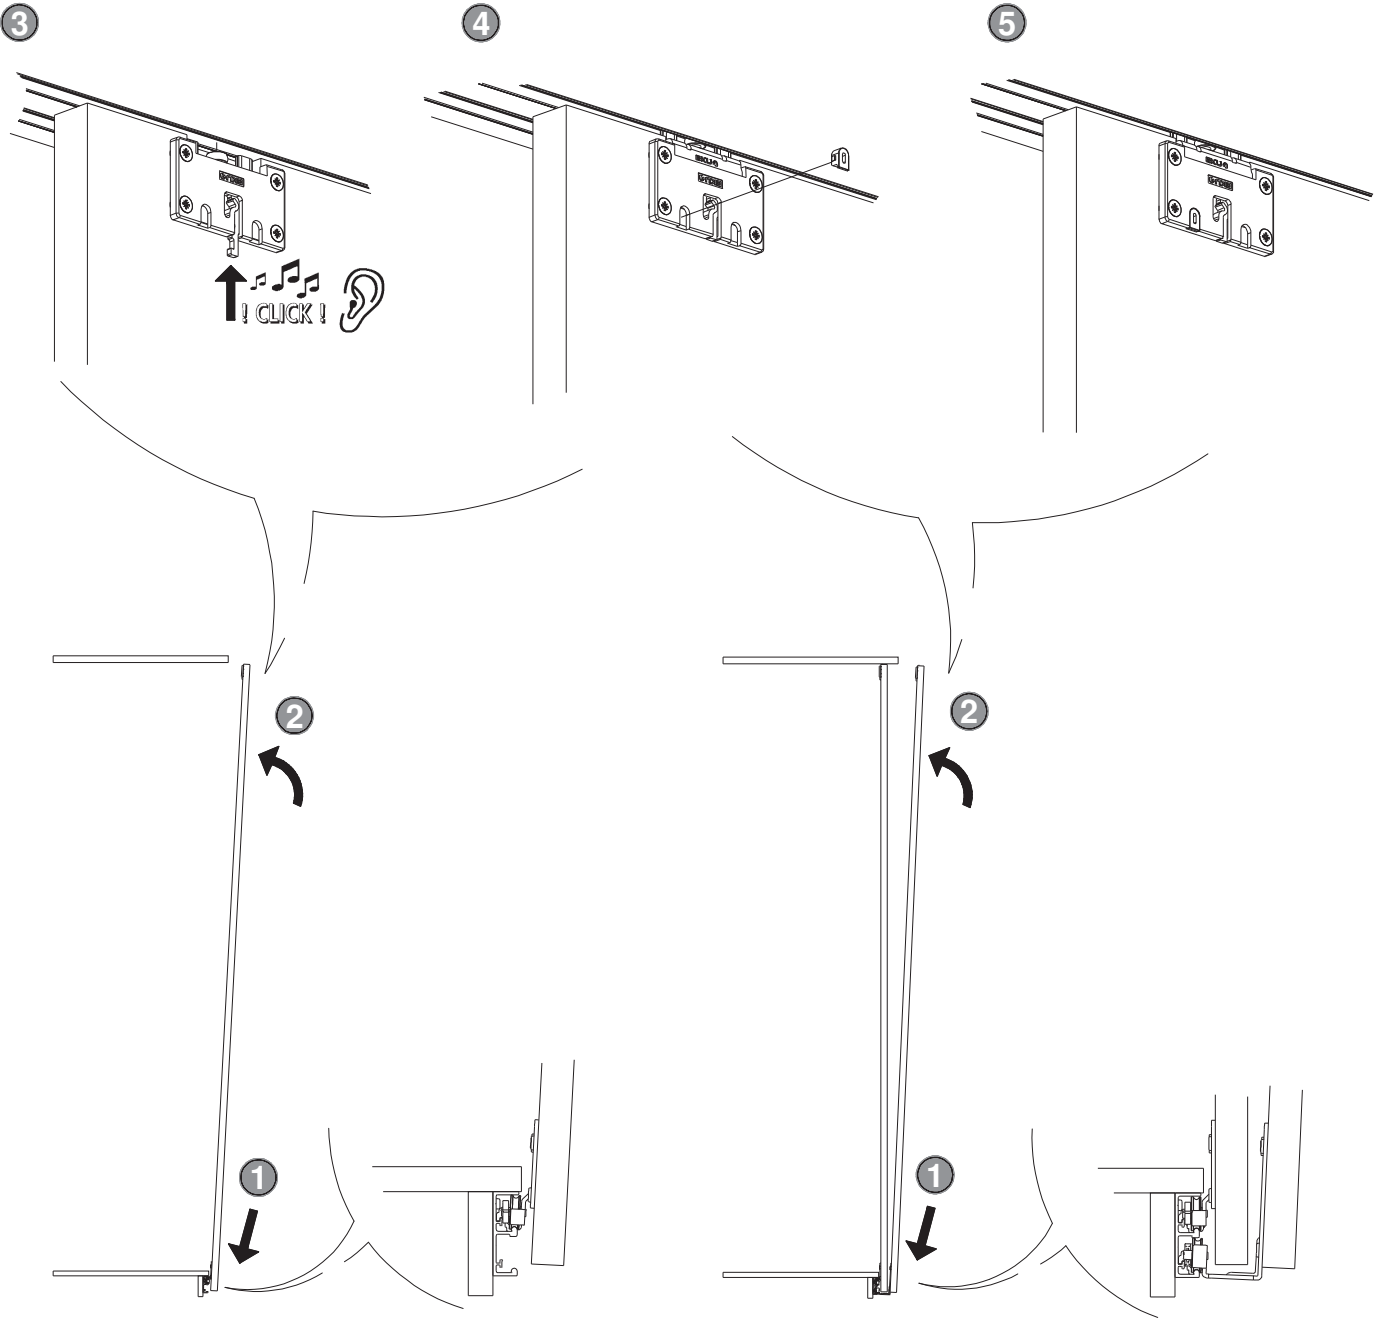

D

0 x

siehe Seite 3, 4, 7
 see Side 3, 4, 7
 voir côté 3, 4, 7

li: links / left / gauche
re: rechts / right / droite

E

F

Art.No. 055.3042.071

106.5 (Türe/door/porte 19mm)
112.5 (Türe/door/porte 25mm)

136.5 (Türe/door/porte 19mm)
148.5 (Türe/door/porte 25mm)

G

Art.No. 600.0000.309

N = ~8000 U/min

Art.No. 055.3099.001

AT

IT

PZ No.2
⊕ ⊔ Ø 4.5 x 20

PZ No.2
⊕ ⊔ Ø 4.5 x 20

PZ Nr.2
⊕ ⊔ Ø 4.5 x 17

PZ Nr.2
⊕ ⊔ Ø 4.5 x 17

H

I

L 2 Türen / 2 doors / 2 portes

M 3 Türen / 3 doors / 3 portes

N Optional / optional / optionnel