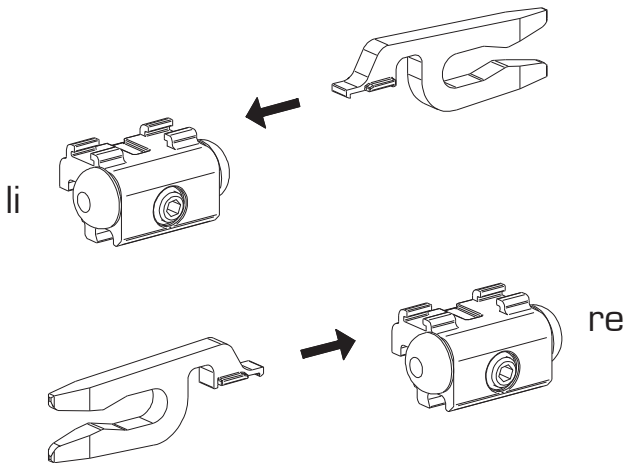

2500 mm	056.3079.250
3500 mm	056.3079.350
6000 mm	056.3079.600

Doppellaufschiene Alu, eloxiert, gelocht

Double running track, aluminium, anodized, pre-drilled
 Rail de roulement double en alu, anodisé, perforé

2500 mm	055.3100.250
3500 mm	055.3100.350
6000 mm	055.3100.600

Zwischenstopper

Intermediate stop
 Butée intermédiaire

055.3128.071

A

B

C 2 Türen / 2 doors / 2 portes: 2x: (1x li / 1x re)
 3 Türen / 3 doors / 3 portes: 3x: (1x li / 2x re)

D

0 x

siehe Seite 3, 4, 7
 see Side 3, 4, 7
 voir côté 3, 4, 7

li: links / left / gauche
re: rechts / right / droite

E

F

Art.No. 055.3042.071

106.5 (Türe/door/porte 19mm)
112.5 (Türe/door/porte 25mm)