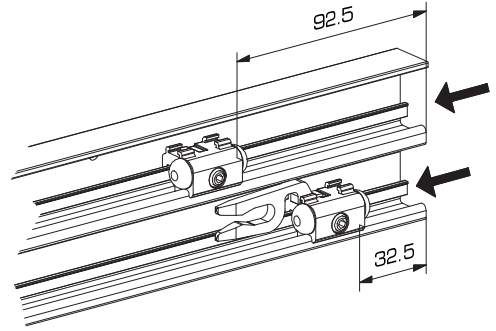

D

0 x

siehe Seite 3, 4, 7
 see Side 3, 4, 7
 voir côté 3, 4, 7

li: links / left / gauche
re: rechts / right / droite

E

F

Art.No. 055.3042.071

106.5 (Türe/door/porte 19mm)
112.5 (Türe/door/porte 25mm)

136.5 (Türe/door/porte 19mm)
148.5 (Türe/door/porte 25mm)

G

Art.No. 600.0000.309

N = ~8000 U/min

Art.No. 055.3099.001

AT

IT

PZ No.2
⊕ ⊔ Ø 4.5 x 20

PZ No.2
⊕ ⊔ Ø 4.5 x 20

PZ Nr.2
⊕ ⊔ Ø 4.5 x 17

PZ Nr.2
⊕ ⊔ Ø 4.5 x 17

H

I

L 2 Türen / 2 doors / 2 portes

M 3 Türen / 3 doors / 3 portes

N Optional / optional / optionnel