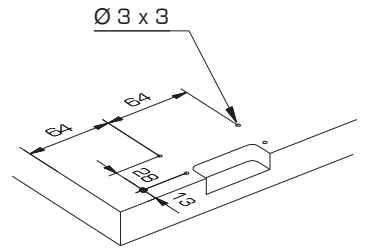

D

0 x

siehe Seite 3, 4, 7
 see Side 3, 4, 7
 voir côté 3, 4, 7

li: links / left / gauche
re: rechts / right / droite

E

F

Art.No. 055.3042.071

106.5 (Türe/door/porte 19mm)
112.5 (Türe/door/porte 25mm)

136.5 (Türe/door/porte 19mm)
148.5 (Türe/door/porte 25mm)

G

Art.No. 600.0000.309

N = ~8000 U/min

Art.No. 055.3099.001

AT

IT

PZ No.2
⊕ ⊔ Ø 4.5 x 20

PZ No.2
⊕ ⊔ Ø 4.5 x 20

PZ Nr.2
⊕ ⊔ Ø 4.5 x 17

PZ Nr.2
⊕ ⊔ Ø 4.5 x 17

H

I

L 2 Türen / 2 doors / 2 portes

M 3 Türen / 3 doors / 3 portes

N Optional / optional / optionnel