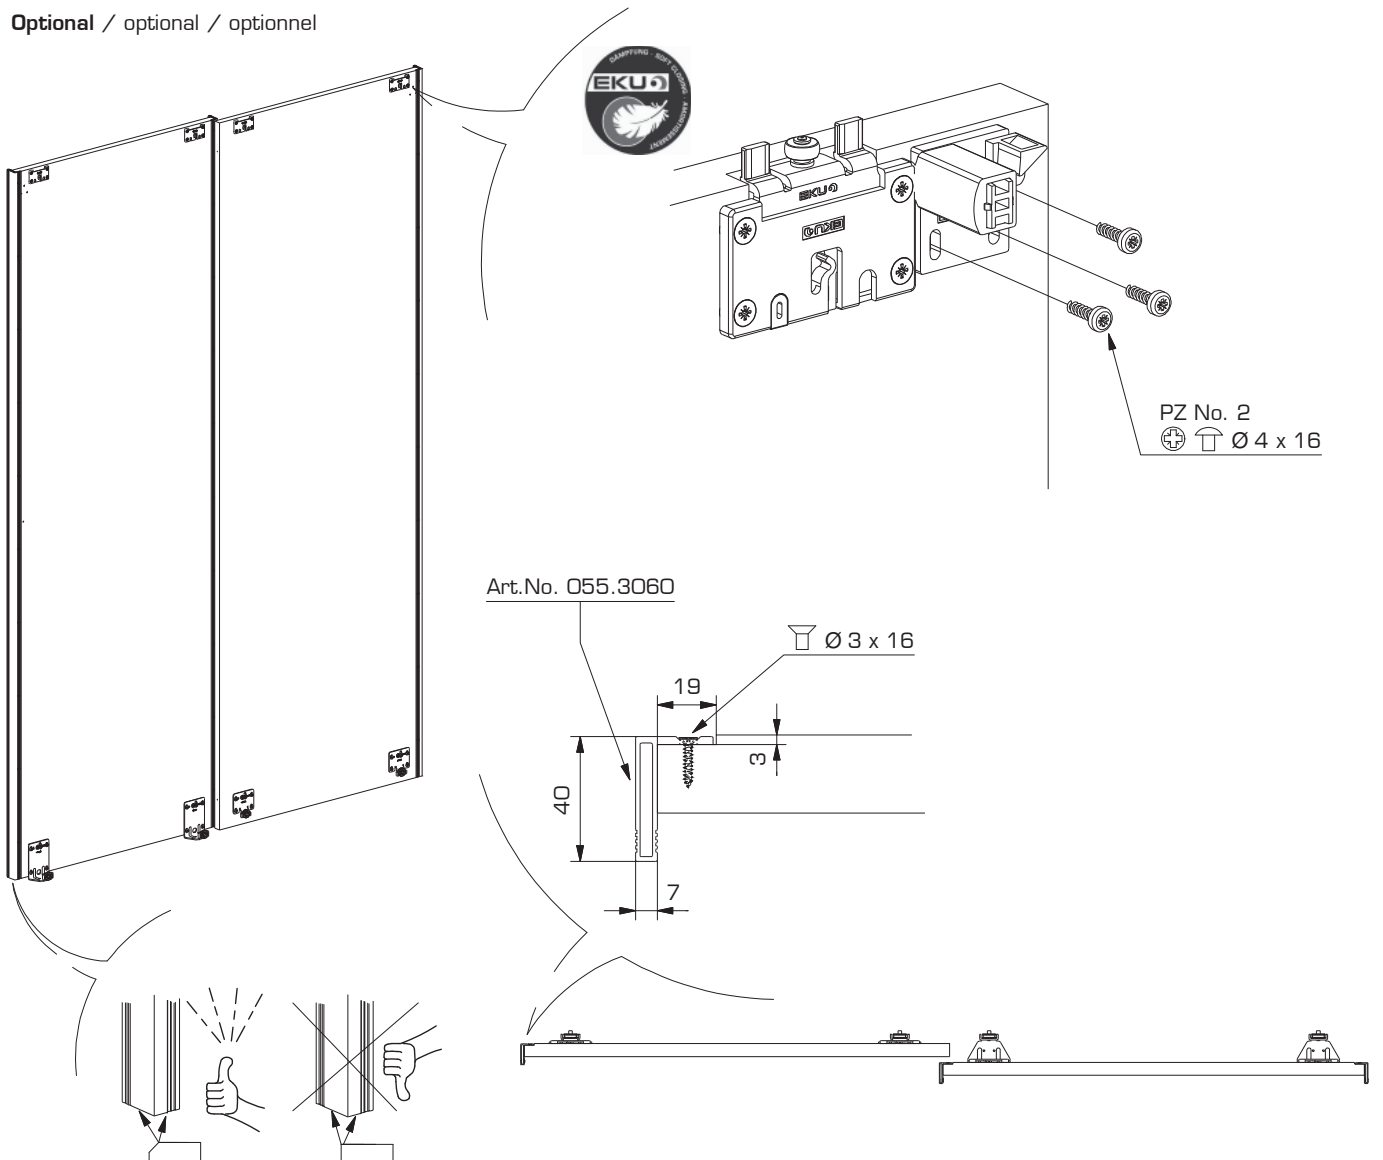

2500 mm	056.3079.250
3500 mm	056.3079.350
6000 mm	056.3079.600

Doppellaufschiene Alu, eloxiert, gelocht

Double running track, aluminium, anodized, pre-drilled
 Rail de roulement double en alu, anodisé, perforé

D

0 x

siehe Seite 3, 4, 7
 see Side 3, 4, 7
 voir côté 3, 4, 7

li: links / left / gauche
re: rechts / right / droite

E

F

Art.No. 055.3042.071

106.5 (Türe/door/porte 19mm)
112.5 (Türe/door/porte 25mm)

136.5 (Türe/door/porte 19mm)
148.5 (Türe/door/porte 25mm)

G

Art.No. 600.0000.309

N = ~8000 U/min

Art.No. 055.3099.001

AT

IT

PZ No.2
⊕ ⊔ Ø 4.5 x 20

PZ No.2
⊕ ⊔ Ø 4.5 x 20

PZ Nr.2
⊕ ⊔ Ø 4.5 x 17

PZ Nr.2
⊕ ⊔ Ø 4.5 x 17

H

I

L 2 Türen / 2 doors / 2 portes

M 3 Türen / 3 doors / 3 portes

N Optional / optional / optionnel