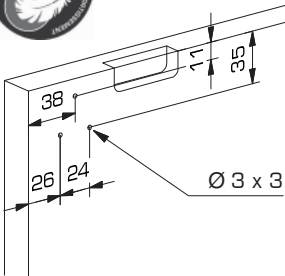

D

0 x

siehe Seite 3, 4, 7
 see Side 3, 4, 7
 voir côté 3, 4, 7

li: links / left / gauche
re: rechts / right / droite

E

F

Art.No. 055.3042.071

106.5 (Türe/door/porte 19mm)
112.5 (Türe/door/porte 25mm)

136.5 (Türe/door/porte 19mm)
148.5 (Türe/door/porte 25mm)

G

Art.No. 600.0000.309

N = ~8000 U/min

Art.No. 055.3099.001

AT

IT

PZ No.2
⊕ ⊔ Ø 4.5 x 20

PZ No.2
⊕ ⊔ Ø 4.5 x 20

PZ Nr.2
⊕ ⊔ Ø 4.5 x 17

PZ Nr.2
⊕ ⊔ Ø 4.5 x 17

H

I

L 2 Türen / 2 doors / 2 portes

M 3 Türen / 3 doors / 3 portes

N Optional / optional / optionnel