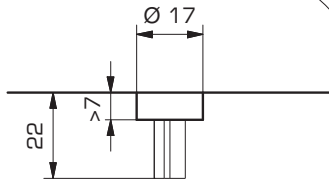

D

0 x

siehe Seite 3, 4, 7
 see Side 3, 4, 7
 voir côté 3, 4, 7

li: links / left / gauche
re: rechts / right / droite

E

F

Art.No. 055.3042.071

106.5 (Türe/door/porte 19mm)
112.5 (Türe/door/porte 25mm)

136.5 (Türe/door/porte 19mm)
148.5 (Türe/door/porte 25mm)

G

Art.No. 600.0000.309

N = ~8000 U/min

Art.No. 055.3099.001

AT

IT

PZ No.2
⊕ ⊔ Ø 4.5 x 20

PZ No.2
⊕ ⊔ Ø 4.5 x 20

PZ Nr.2
⊕ ⊔ Ø 4.5 x 17

PZ Nr.2
⊕ ⊔ Ø 4.5 x 17

H

I

L 2 Türen / 2 doors / 2 portes

M 3 Türen / 3 doors / 3 portes

N Optional / optional / optionnel