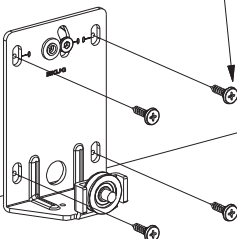

D

0 x

siehe Seite 3, 4, 7
 see Side 3, 4, 7
 voir côté 3, 4, 7

li: links / left / gauche
re: rechts / right / droite

E

F

Art.No. 055.3042.071

106.5 (Türe/door/porte 19mm)
112.5 (Türe/door/porte 25mm)

136.5 (Türe/door/porte 19mm)
148.5 (Türe/door/porte 25mm)

G

Art.No. 600.0000.309

N = ~8000 U/min

Art.No. 055.3099.001

AT

IT

PZ No.2
⊕ ⊔ Ø 4.5 x 20

PZ No.2
⊕ ⊔ Ø 4.5 x 20

PZ Nr.2
⊕ ⊔ Ø 4.5 x 17

PZ Nr.2
⊕ ⊔ Ø 4.5 x 17

H

I

L 2 Türen / 2 doors / 2 portes

M 3 Türen / 3 doors / 3 portes

N Optional / optional / optionnel