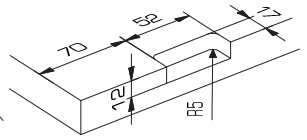

D

0 x

siehe Seite 3, 4, 7
 see Side 3, 4, 7
 voir côté 3, 4, 7

li: links / left / gauche
re: rechts / right / droite

E

F

Art.No. 055.3042.071

106.5 (Türe/door/porte 19mm)
112.5 (Türe/door/porte 25mm)

136.5 (Türe/door/porte 19mm)
148.5 (Türe/door/porte 25mm)

G

Art.No. 600.0000.309

N = ~8000 U/min

Art.No. 055.3099.001

AT

IT

PZ No.2
⊕ ⊔ Ø 4.5 x 20

PZ No.2
⊕ ⊔ Ø 4.5 x 20

PZ Nr.2
⊕ ⊔ Ø 4.5 x 17

PZ Nr.2
⊕ ⊔ Ø 4.5 x 17

H

I

L 2 Türen / 2 doors / 2 portes

M 3 Türen / 3 doors / 3 portes

N Optional / optional / optionnel