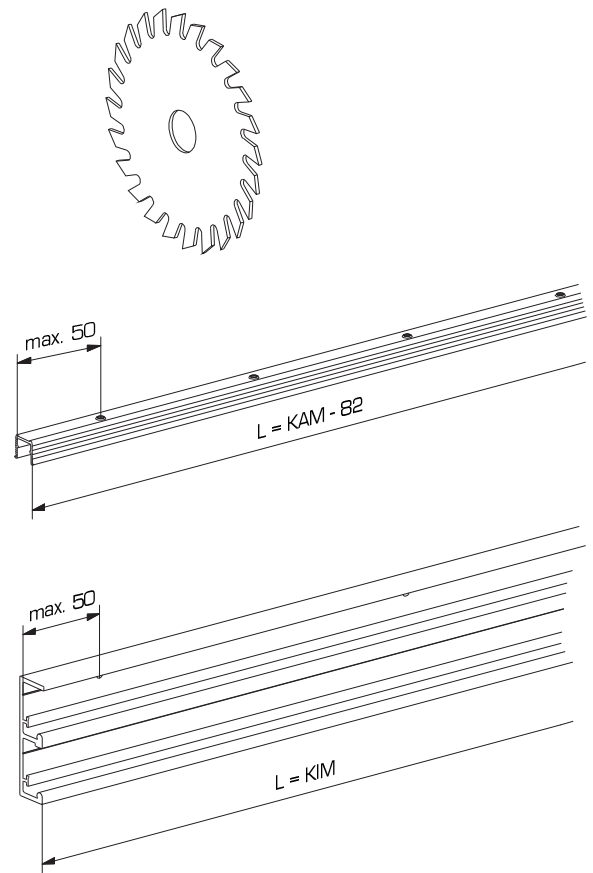

A

B

C 2 Türen / 2 doors / 2 portes: 2x: (1x li / 1x re)
3 Türen / 3 doors / 3 portes: 3x: (1x li / 2x re)

D

0 x

siehe Seite 3, 4, 7
see Side 3, 4, 7
voir côté 3, 4, 7

li: links / left / gauche
re: rechts / right / droite