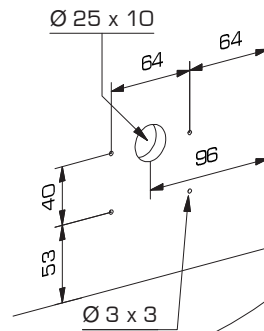

D

0 x

siehe Seite 3, 4, 7
 see Side 3, 4, 7
 voir côté 3, 4, 7

li: links / left / gauche
re: rechts / right / droite

E

F

Art.No. 055.3042.071

106.5 (Türe/door/porte 19mm)
112.5 (Türe/door/porte 25mm)

136.5 (Türe/door/porte 19mm)
148.5 (Türe/door/porte 25mm)

G

Art.No. 600.0000.309

N = ~8000 U/min

Art.No. 055.3099.001

AT

IT

PZ No.2
⊕ ⊔ Ø 4.5 x 20

PZ No.2
⊕ ⊔ Ø 4.5 x 20

PZ Nr.2
⊕ ⊔ Ø 4.5 x 17

PZ Nr.2
⊕ ⊔ Ø 4.5 x 17

H

I

L 2 Türen / 2 doors / 2 portes

M 3 Türen / 3 doors / 3 portes

N Optional / optional / optionnel