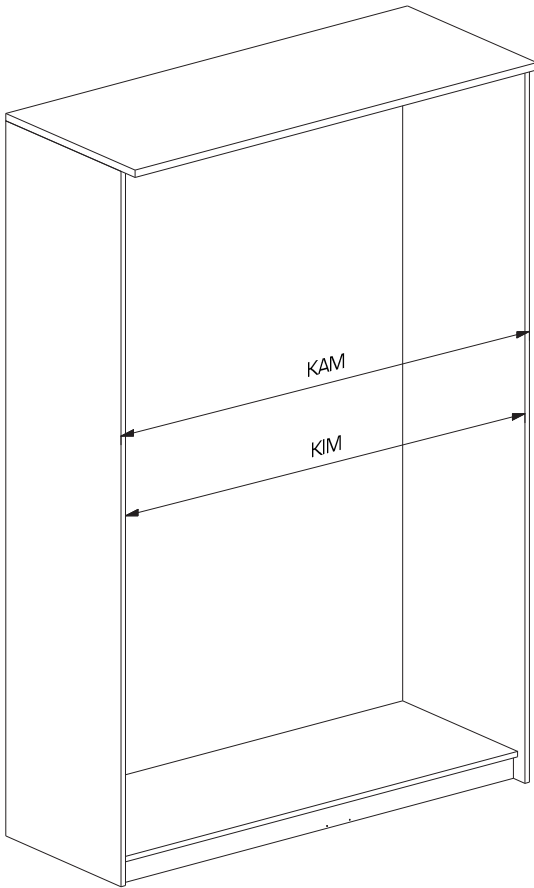

2500 mm	055.3100.250
3500 mm	055.3100.350
6000 mm	055.3100.600

Zwischenstopper

Intermediate stop
 Butée intermédiaire

055.3128.071

A

B

C 2 Türen / 2 doors / 2 portes: 2x: (1x li / 1x re)
 3 Türen / 3 doors / 3 portes: 3x: (1x li / 2x re)

D

0 x

siehe Seite 3, 4, 7
 see Side 3, 4, 7
 voir côté 3, 4, 7

li: links / left / gauche
re: rechts / right / droite

E

F

Art.No. 055.3042.071

106.5 (Türe/door/porte 19mm)
112.5 (Türe/door/porte 25mm)

PZ No.2
⊕ ⊔ Ø 4.5 x 20

PZ Nr.2
⊕ ⊔ Ø 4.5 x 17

PZ Nr.2
⊕ ⊔ Ø 4.5 x 17

H

I

L 2 Türen / 2 doors / 2 portes

M 3 Türen / 3 doors / 3 portes

N Optional / optional / optionnel