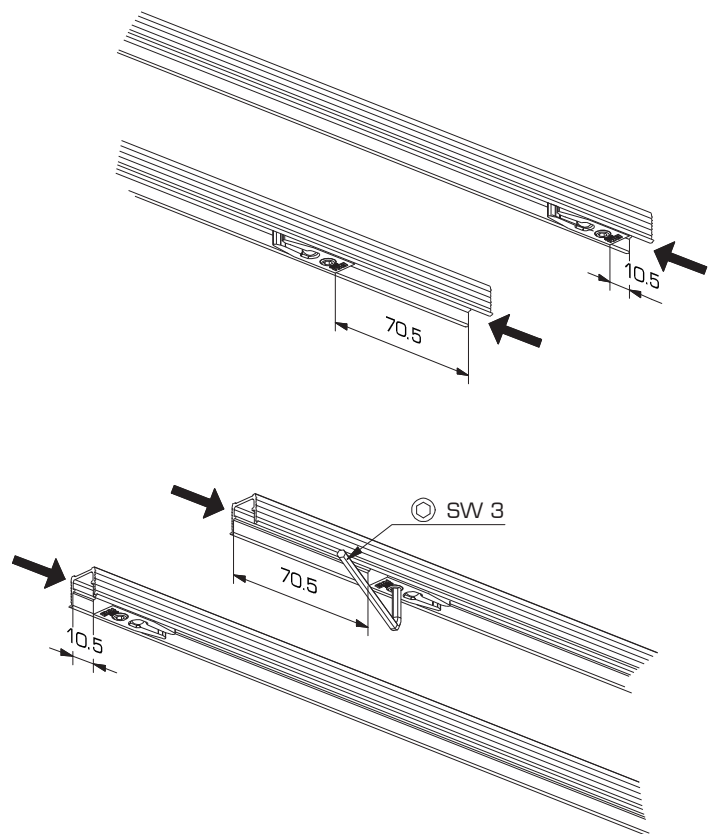

2500 mm	056.3079.250
3500 mm	056.3079.350
6000 mm	056.3079.600

Doppellaufschiene Alu, eloxiert, gelocht

Double running track, aluminium, anodized, pre-drilled
 Rail de roulement double en alu, anodisé, perforé

D

0 x

siehe Seite 3, 4, 7
 see Side 3, 4, 7
 voir côté 3, 4, 7

li: links / left / gauche
re: rechts / right / droite

E

F

Art.No. 055.3042.071

106.5 (Türe/door/porte 19mm)
112.5 (Türe/door/porte 25mm)

136.5 (Türe/door/porte 19mm)
148.5 (Türe/door/porte 25mm)

G

Art.No. 600.0000.309

N = ~8000 U/min

Art.No. 055.3099.001

AT

IT

PZ No.2
⊕ ⊔ Ø 4.5 x 20

PZ No.2
⊕ ⊔ Ø 4.5 x 20

PZ Nr.2
⊕ ⊔ Ø 4.5 x 17

PZ Nr.2
⊕ ⊔ Ø 4.5 x 17

H

I

L 2 Türen / 2 doors / 2 portes

M 3 Türen / 3 doors / 3 portes

N Optional / optional / optionnel