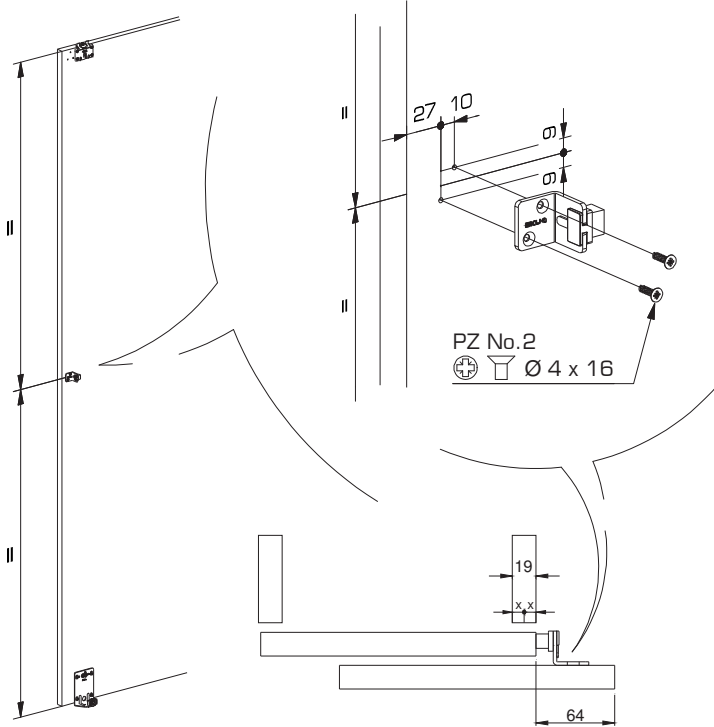

D

0 x

siehe Seite 3, 4, 7
 see Side 3, 4, 7
 voir côté 3, 4, 7

li: links / left / gauche
re: rechts / right / droite

E

F

Art.No. 055.3042.071

106.5 (Türe/door/porte 19mm)
112.5 (Türe/door/porte 25mm)

136.5 (Türe/door/porte 19mm)
148.5 (Türe/door/porte 25mm)

G

Art.No. 600.0000.309

N = ~8000 U/min

Art.No. 055.3099.001

AT

IT

PZ No.2
⊕ ⊔ Ø 4.5 x 20

PZ No.2
⊕ ⊔ Ø 4.5 x 20

PZ Nr.2
⊕ ⊔ Ø 4.5 x 17

PZ Nr.2
⊕ ⊔ Ø 4.5 x 17

H

I

L 2 Türen / 2 doors / 2 portes

M 3 Türen / 3 doors / 3 portes

N Optional / optional / optionnel