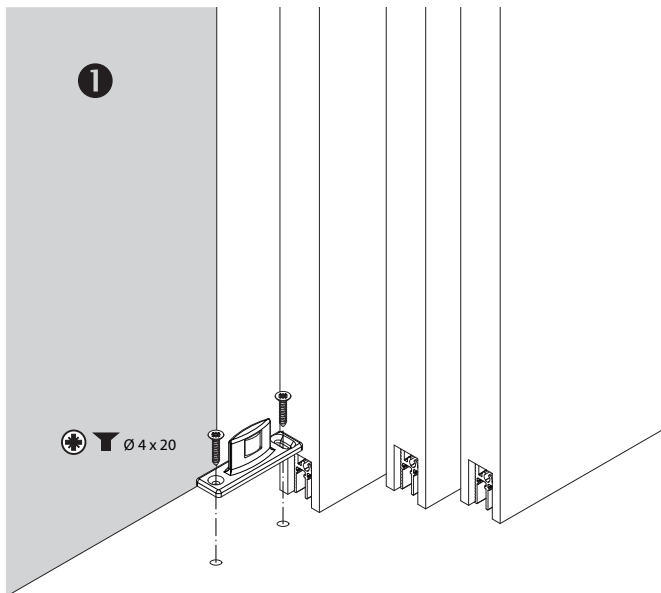

EKU DIVIDO 100

Stapelung | Stacking system | Rangement en parallèle

EKU PORTA 60 | 100

Stapelung | Stacking system | Rangement en parallèle

I

J

K

Optional/ optional/optionell
EKU-DIVIDO H

EKU-DIVIDO GR