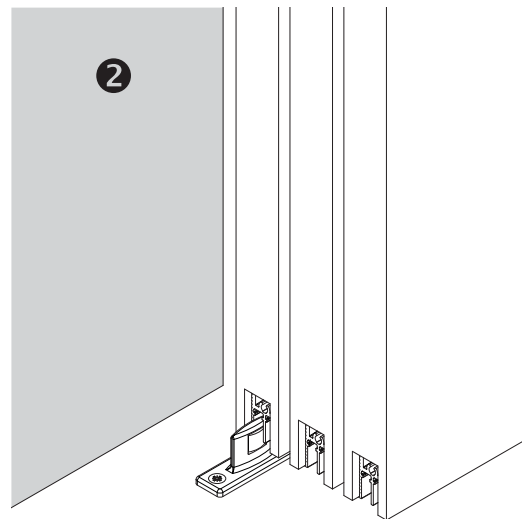

EKU DIVIDO 100

Stapelung | Stacking system | Rangement en parallèle

EKU PORTA 60 | 100

Stapelung | Stacking system | Rangement en parallèle

I

J

K

Optional/ optional/optionell
EKU-DIVIDO H

EKU-DIVIDO GR