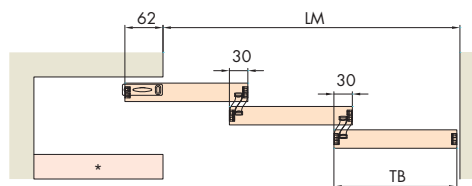

### Einbaubeispiel: Ausleger rechts Mounting example: Right arm Exemple de montage: Bras droit

2 Türen 2 Doors 2 Portes	$TB = \frac{LM + 92}{2}$	
3 Türen 3 Doors 3 Portes	$TB = \frac{LM + 122}{3}$	

### Einbaubeispiel: Ausleger links Mounting example: Left arm Exemple de montage: Bras gauche

2 Türen 2 Doors 2 Portes	$TB = \frac{LM + 92}{2}$	
3 Türen 3 Doors 3 Portes	$TB = \frac{LM + 122}{3}$	

### \* Variante: Demontierbar für Montage

Option: Removable for door mounting  
Galet: Démontable pour montage de porte

2 Türen 2 Doors 2 Portes	$TB = \frac{LM + 92}{2}$	
3 Türen 3 Doors 3 Portes	$TB = \frac{LM + 122}{3}$	