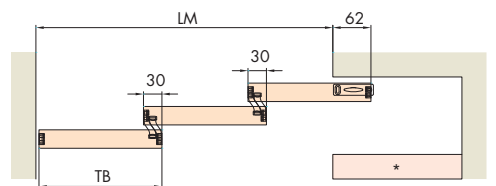

### Einbaubeispiel: Ausleger links Mounting example: Left arm Exemple de montage: Bras gauche

2 Türen 2 Doors 2 Portes	$TB = \frac{LM + 92}{2}$	
3 Türen 3 Doors 3 Portes	$TB = \frac{LM + 122}{3}$	

### \* Variante: Demontierbar für Montage

Option: Removable for door mounting  
Galet: Démontable pour montage de porte

2 Türen 2 Doors 2 Portes	$TB = \frac{LM + 92}{2}$	
3 Türen 3 Doors 3 Portes	$TB = \frac{LM + 122}{3}$	