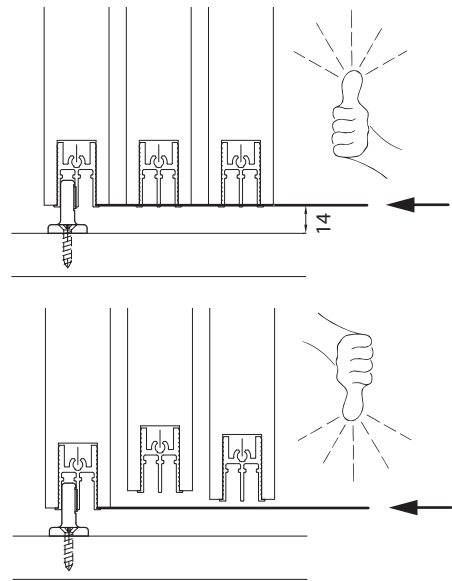

EKU DIVIDO 100

Stapelung | Stacking system | Rangement en parallèle

EKU PORTA 60 | 100

Stapelung | Stacking system | Rangement en parallèle

I