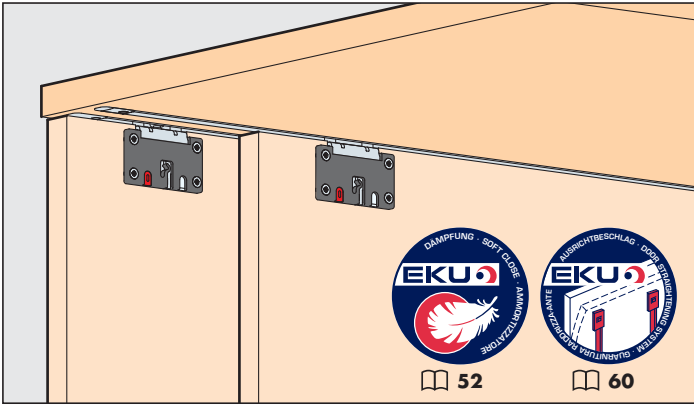

EKU COMBINO[®] 45 H Mixslide (MS)

**System: Laufschiene unten aufgeschraubt, Führungsschiene oben eingenetet, für 2–3 Holztüren, bis 45 kg.
Design Mixslide**

System: Running track screwed on at bottom, guide track groove mounted at top, for 2–3 wooden doors weighing up to 45 kg.
Design Mixslide

Sistema: Binario di scorrimento avvitato in basso, binario di guida incastrato in alto, per 2–3 ante in legno, fino a 45 kg.
Design Mixslide

Einbaubeispiele / Mounting examples / Esempi di montaggio

Dämpfung optional / Soft closing optional / Ammortizzatore opzionale  56/57