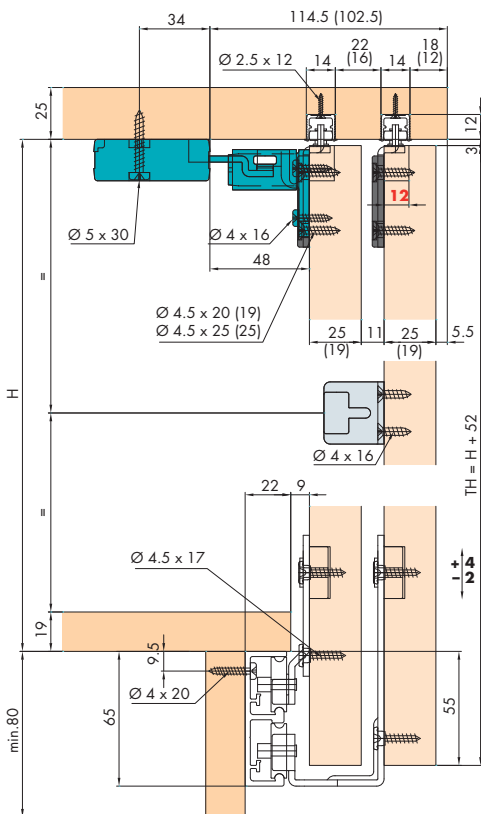

EKU COMBINO[®] 45 H Mixslide (MS)

**System: Laufschiene unten aufgeschraubt, Führungsschiene oben eingenetet, für 2–3 Holztüren, bis 45 kg.
Design Mixslide**

System: Running track screwed on at bottom, guide track groove mounted at top, for 2–3 wooden doors weighing up to 45 kg.
Design Mixslide

Sistema: Binario di scorrimento avvitato in basso, binario di guida incastrato in alto, per 2–3 ante in legno, fino a 45 kg.
Design Mixslide

Einbaubeispiele / Mounting examples / Esempi di montaggio

Dämpfung optional / Soft closing optional / Ammortizzatore opzionale  56/57

Garnituren / Sets / Guarniture

19 mm Türstärke / Door strength / Spessore ante	25 mm Türstärke / Door strength / Spessore ante
2 Türen / Doors / Ante	19mm 055.3118.072 25mm 055.3118.071
 2x	 2x
 4x	 4x
 4x	 3x
 1x	 1x

Einfachführungsschiene, Alu, gelocht, zum Schrauben

Single guide track, aluminium, pre-drilled, for screw fixing
Binario di scorrimento semplice, alluminio, forato, da avvitare

Gr./Size

Art. No.

- 2500 mm 056.3079.250
- 3500 mm 056.3079.350
- 6000 mm 056.3079.600