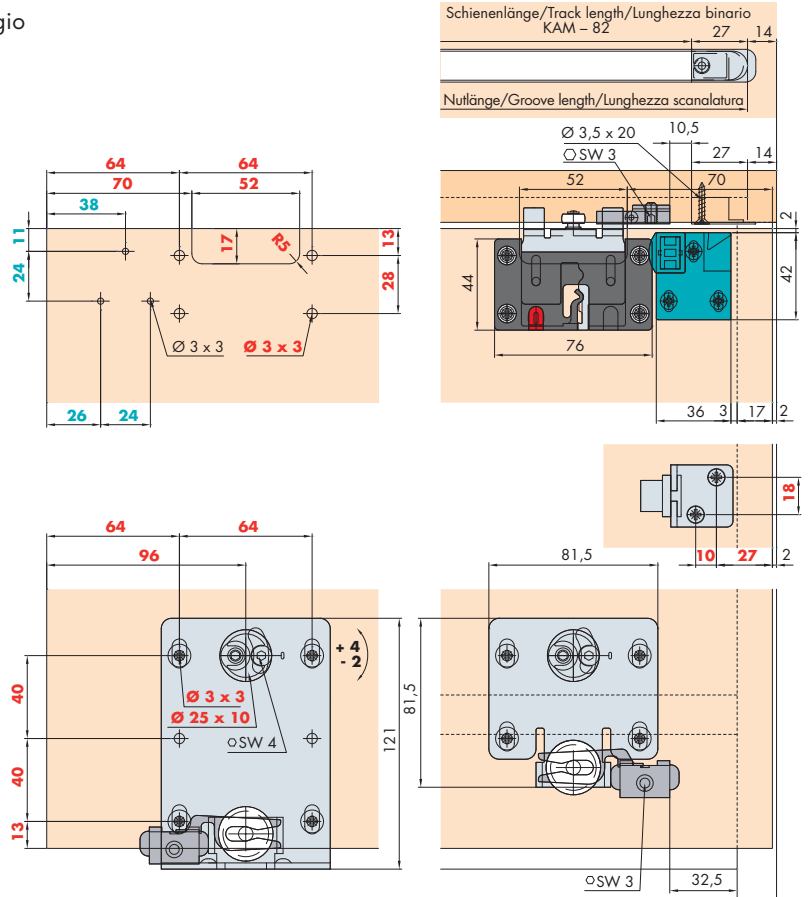

EKU COMBINO[®] 45 H Mixslide (MS)

**System: Laufschiene unten aufgeschraubt, Führungsschiene oben eingenetet, für 2–3 Holztüren, bis 45 kg.
Design Mixslide**

System: Running track screwed on at bottom, guide track groove mounted at top, for 2–3 wooden doors weighing up to 45 kg.
Design Mixslide

Sistema: Binario di scorrimento avvitato in basso, binario di guida incastrato in alto, per 2–3 ante in legno, fino a 45 kg.
Design Mixslide

Einbaubeispiele / Mounting examples / Esempi di montaggio

Dämpfung optional / Soft closing optional / Ammortizzatore opzionale  56/57

Türbearbeitung = rote Zahlen / Door treatment = red numbers / Lavorazione ante = numeri rossi

Zwischenstopper für 3 Türen

Intermediate stop for 3 doors
Fermo intermedio per 3 ante

Türgewichte
Door weights
Pesi ante **62**

Einfachführungsschiene, Alu, gelocht, zum Schrauben

Single guide track, aluminium, pre-drilled, for screw fixing
Binario di scorrimento semplice, alluminio, forato, da avvitare

Gr./Size

Art. No.

- 2500 mm 056.3079.250
- 3500 mm 056.3079.350
- 6000 mm 056.3079.600