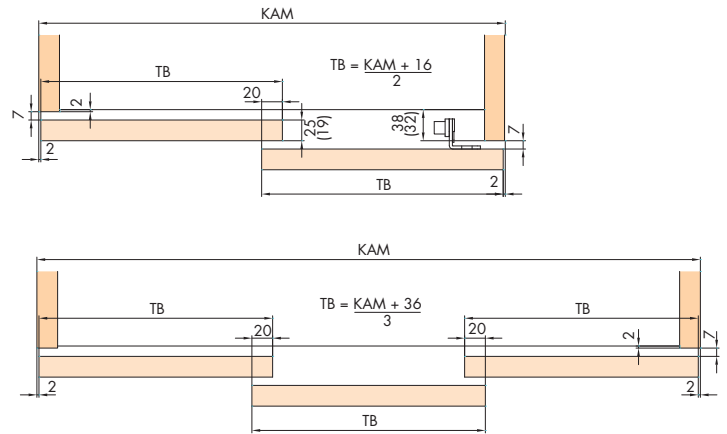

EKU COMBINO[®] 45 H Mixslide (MS)

**System: Laufschiene unten aufgeschraubt, Führungsschiene oben eingenetet, für 2–3 Holztüren, bis 45 kg.
Design Mixslide**

System: Running track screwed on at bottom, guide track groove mounted at top, for 2–3 wooden doors weighing up to 45 kg.
Design Mixslide

Sistema: Binario di scorrimento avvitato in basso, binario di guida incastrato in alto, per 2–3 ante in legno, fino a 45 kg.
Design Mixslide

Einbaubeispiele / Mounting examples / Esempi di montaggio

Dämpfung optional / Soft closing optional / Ammortizzatore opzionale  56/57

Einfachführungsschiene, Alu, gelocht, zum Schrauben

Single guide track, aluminium, pre-drilled, for screw fixing
Binario di scorrimento semplice, alluminio, forato, da avvitare

Gr./Size

Art. No.

- 2500 mm 056.3079.250
- 3500 mm 056.3079.350
- 6000 mm 056.3079.600

Doppellaufschiene Alu, eloxiert, gelocht

Double running track, aluminium, anodized, pre-drilled
Binario di scorrimento doppio, alluminio anodizzato, forato

- 2500 mm 055.3100.250
- 3500 mm 055.3100.350
- 6000 mm 055.3100.600