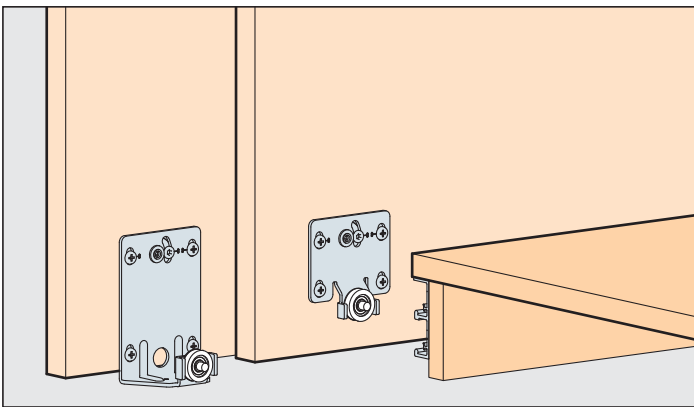

EKU COMBINO[®] 45 H Mixslide (MS)

**System: Laufschiene unten aufgeschraubt, Führungsschiene oben eingenetet, für 2–3 Holztüren, bis 45 kg.
Design Mixslide**

System: Running track screwed on at bottom, guide track groove mounted at top, for 2–3 wooden doors weighing up to 45 kg.
Design Mixslide

Sistema: Binario di scorrimento avvitato in basso, binario di guida incastrato in alto, per 2–3 ante in legno, fino a 45 kg.
Design Mixslide

Einbaubeispiele / Mounting examples / Esempi di montaggio

Dämpfung optional / Soft closing optional / Ammortizzatore opzionale  56/57