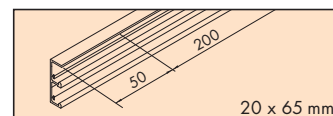

Einfachführungsschiene, Alu, gelocht, zum Schrauben

Single guide track, aluminium, pre-drilled, for screw fixing
Binario di scorrimento semplice, alluminio, forato, da avvitare

Gr./Size

Art. No.

- 2500 mm 056.3079.250
- 3500 mm 056.3079.350
- 6000 mm 056.3079.600

Doppellaufschiene Alu, eloxiert, gelocht

Double running track, aluminium, anodized, pre-drilled
Binario di scorrimento doppio, alluminio anodizzato, forato

- 2500 mm 055.3100.250
- 3500 mm 055.3100.350
- 6000 mm 055.3100.600