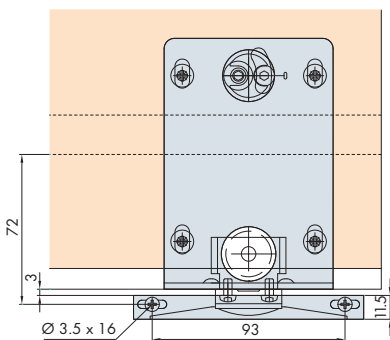

EKU COMBINO[®] 45 H Mixslide (MS)

**System: Laufschiene unten aufgeschraubt, Führungsschiene oben eingenetet, für 2–3 Holztüren, bis 45 kg.
Design Mixslide**

System: Running track screwed on at bottom, guide track groove mounted at top, for 2–3 wooden doors weighing up to 45 kg.
Design Mixslide

Sistema: Binario di scorrimento avvitato in basso, binario di guida incastrato in alto, per 2–3 ante in legno, fino a 45 kg.
Design Mixslide

Einbaubeispiele / Mounting examples / Esempi di montaggio

Dämpfung optional / Soft closing optional / Ammortizzatore opzionale  56/57

Garnituren / Sets / Guarniture

19 mm Türstärke / Door strength / Spessore ante	25 mm Türstärke / Door strength / Spessore ante
2 Türen / Doors / Ante	19mm 055.3118.072 25mm 055.3118.071
 2x	 2x
 4x	 4x
 4x	 3x
 1x	 1x

Einfachführungsschiene, Alu, gelocht, zum Schrauben

Single guide track, aluminium, pre-drilled, for screw fixing
Binario di scorrimento semplice, alluminio, forato, da avvitare

Gr./Size

Art. No.

- 2500 mm 056.3079.250
- 3500 mm 056.3079.350
- 6000 mm 056.3079.600