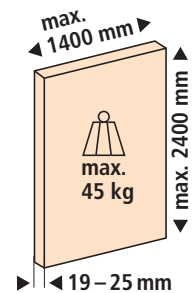

Zwischenstopper für 3 Türen

Intermediate stop for 3 doors
Fermo intermedio per 3 ante

Türgewichte
Door weights
Pesi ante **62**