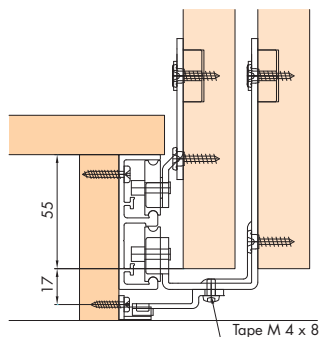

EKU COMBINO[®] 45 H Mixslide (MS)

**System: Laufschiene unten aufgeschraubt, Führungsschiene oben eingenetet, für 2–3 Holztüren, bis 45 kg.
Design Mixslide**

System: Running track screwed on at bottom, guide track groove mounted at top, for 2–3 wooden doors weighing up to 45 kg.
Design Mixslide

Sistema: Binario di scorrimento avvitato in basso, binario di guida incastrato in alto, per 2–3 ante in legno, fino a 45 kg.
Design Mixslide

Einbaubeispiele / Mounting examples / Esempi di montaggio

Dämpfung optional / Soft closing optional / Ammortizzatore opzionale  56/57

Türbearbeitung = rote Zahlen / Door treatment = red numbers / Lavorazione ante = numeri rossi

Zwischenstopper für 3 Türen

Intermediate stop for 3 doors
Fermo intermedio per 3 ante

Türgewichte
Door weights
Pesi ante **62**

Einfachführungsschiene, Alu, gelocht, zum Schrauben

Single guide track, aluminium, pre-drilled, for screw fixing
Binario di scorrimento semplice, alluminio, forato, da avvitare

Gr./Size

Art. No.

- 2500 mm 056.3079.250
- 3500 mm 056.3079.350
- 6000 mm 056.3079.600