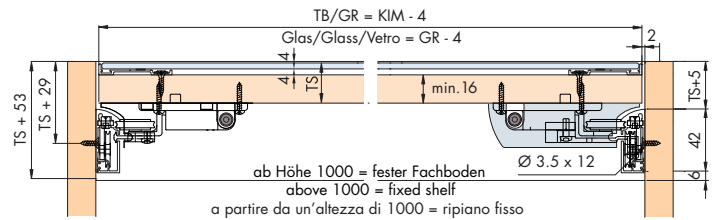

**System Laufschienen vertikal aufgeschraubt, mit Gegen-
gewicht für 1 – 2 Holztüren. Design Inslide oder Forslide**

Vertical running track system, surface mounted, with counterweight for 1 – 2 wooden doors. Design Inslide or Forslide

Sistema con binari di scorrimento avvitati verticalmente, con contrappeso per 1 – 2 ante in legno. Design Inslide o Forslide

Inslide

Optional/Optional/Optionale

Einbaubeispiele / Mounting examples / Esempi di montaggio