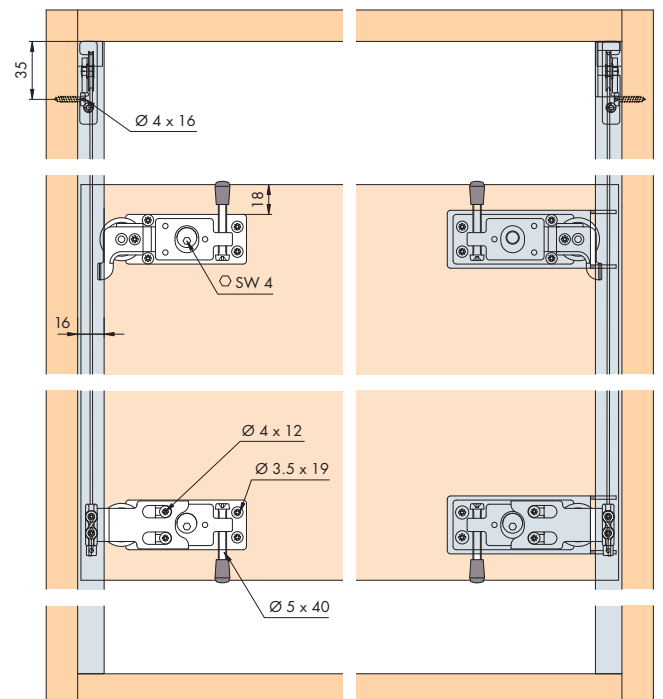

**System Laufschienen vertikal aufgeschraubt, mit Gegen-
gewicht für 1 – 2 Holztüren. Design Inslide oder Forslide**

Vertical running track system, surface mounted, with counterweight for 1 – 2 wooden doors. Design Inslide or Forslide

Sistema con binari di scorrimento avvitati verticalmente, con contrappeso per 1 – 2 ante in legno. Design Inslide o Forslide

Inslide

Optional/Optional/Optionale

Einbaubeispiele / Mounting examples / Esempi di montaggio

Inslide

Optional

Optional
Optionale