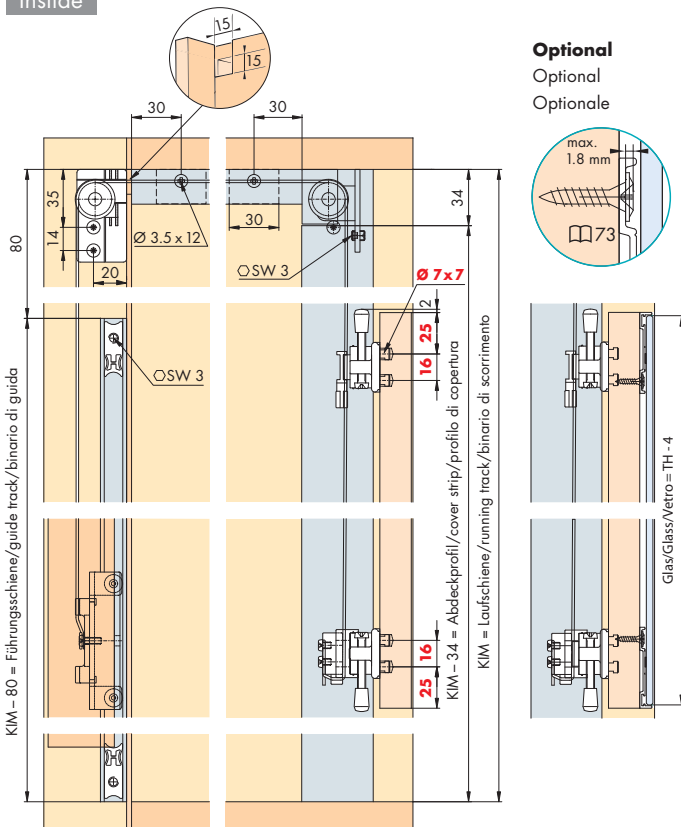

**System Laufschienen vertikal aufgeschraubt, mit Gegen-
gewicht für 1 – 2 Holztüren. Design Inslide oder Forslide**

Vertical running track system, surface mounted, with counterweight for 1 – 2 wooden doors. Design Inslide or Forslide

Sistema con binari di scorrimento avvitati verticalmente, con contrappeso per 1 – 2 ante in legno. Design Inslide o Forslide

Inslide

Optional/Optional/Optionale

Einbaubeispiele / Mounting examples / Esempi di montaggio

Inslide

Optional

Optional
Optionale

Forslide

Optional/Optional/Optionale

| No. 041.3015.071 | | | |
|------------------|----|----|----|
| 2x | 2x | 1x | 1x |
| 2x | 2x | 1x | 1x |
| 2x | 2x | 2x | 2x |
| 2x | 2x | 4x | |
| 4x | 4x | | |