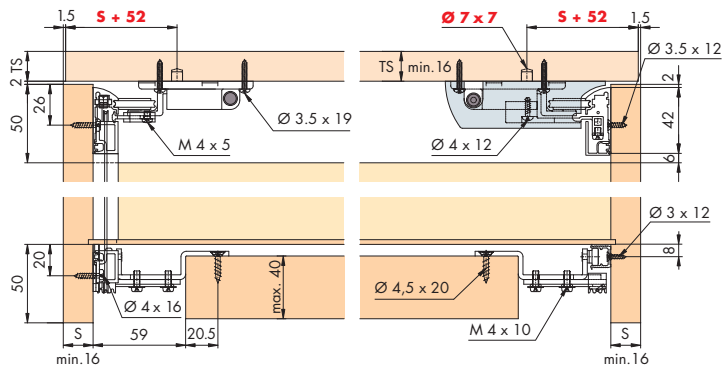

Inslide

Optional

Optional
Optionale

Forslide

Optional/Optional/Optionale

| No. 041.3015.071 | | | |
|------------------|----|----|----|
| 2x | 2x | 1x | 1x |
| 2x | 2x | 1x | 1x |
| 2x | 2x | 2x | 2x |
| 2x | 2x | 4x | |
| 4x | 4x | | |