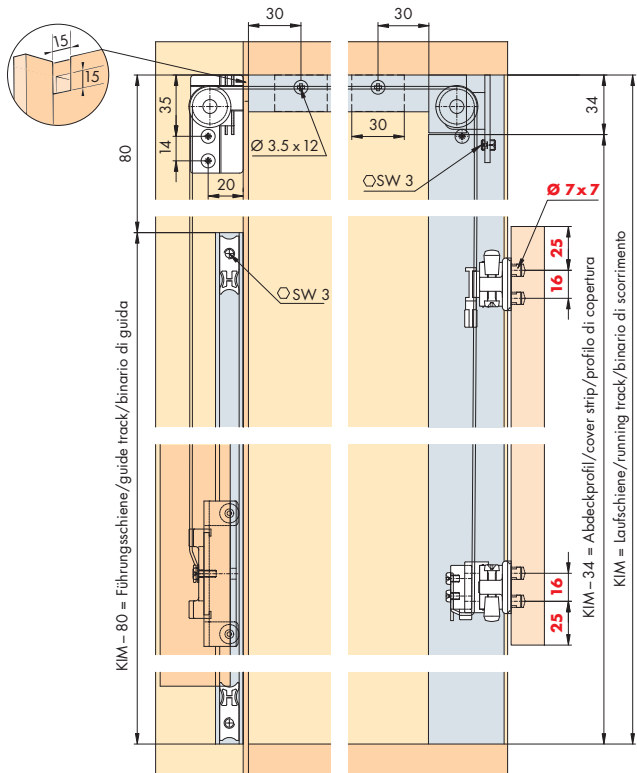

**System Laufschienen vertikal aufgeschraubt, mit Gegen-
gewicht für 1 – 2 Holztüren. Design Inslide oder Forslide**

Vertical running track system, surface mounted, with counterweight for 1 – 2 wooden doors. Design Inslide or Forslide

Sistema con binari di scorrimento avvitati verticalmente, con contrappeso per 1 – 2 ante in legno. Design Inslide o Forslide

Inslide

Optional/Optional/Optionale

Einbaubeispiele / Mounting examples / Esempi di montaggio

Inslide

Optional

Optional
Optionale

Forslide

Optional/Optional/Optionale

| No. 041.3015.071 | | | |
|------------------|----|----|----|
| 2x | 2x | 1x | 1x |
| 2x | 2x | 1x | 1x |
| 2x | 2x | 2x | 2x |
| 2x | 2x | 4x | |
| 4x | 4x | | |

| No. 041.3015.072 | | | |
|------------------|----|----|----|
| 4x | 4x | 1x | 1x |
| 4x | 4x | 1x | 1x |
| 4x | 2x | 4x | 4x |
| 4x | 4x | 4x | |
| 4x | 4x | | |

Forslide

Optional

Optional

Optionale