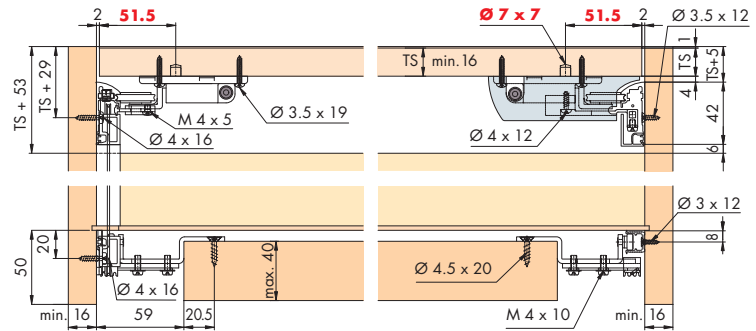

**System Laufschienen vertikal aufgeschraubt, mit Gegen-
gewicht für 1 – 2 Holztüren. Design Inslide oder Forslide**

Vertical running track system, surface mounted, with counterweight for 1 – 2 wooden doors. Design Inslide or Forslide

Sistema con binari di scorrimento avvitati verticalmente, con contrappeso per 1 – 2 ante in legno. Design Inslide o Forslide

Inslide

Optional/Optional/Optionale

Einbaubeispiele / Mounting examples / Esempi di montaggio