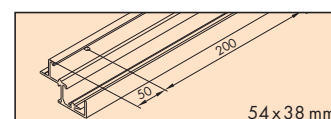

Gr./Size Art. No./Cat. No.

2500 mm 056.3124.250
3500 mm 056.3124.350
6000 mm 056.3124.600

Doppelführungsschiene, Alu eloxiert, zum Aufclipsen

Dual guide track, aluminium anodized, to clip on
Binario di guida doppio, alluminio anodizzato, da fissare tramite clip