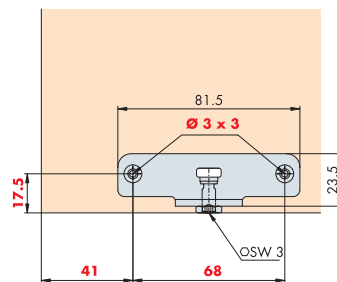

Einbaubeispiele / Mounting examples / Esempi di montaggio

Türbearbeitung = rote Zahlen / Door treatment = red numbers / Lavorazione ante = numeri rossi

Dämpfung optional / Soft closing optional / Ammortizzatore opzionale 64/65