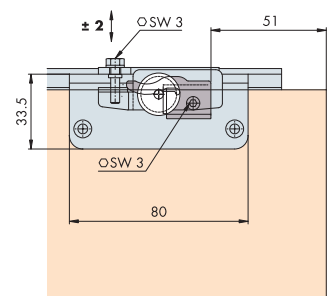

Einbaubeispiele / Mounting examples / Esempi di montaggio

Türbearbeitung = rote Zahlen / Door treatment = red numbers / Lavorazione ante = numeri rossi

Dämpfung optional / Soft closing optional / Ammortizzatore opzionale 64/65