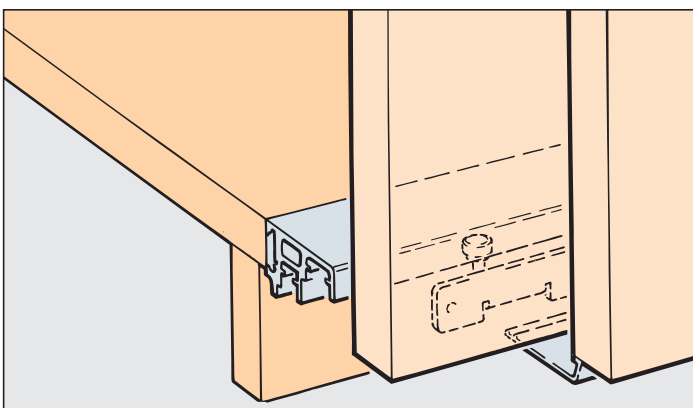

System: Schienen (Clipen / Schrauben), für 2 oder 3 Holztüren bis 25 kg. Design Forslide

System: Tracks (clip on/screw on), for 2 or 3 wooden doors up to 25 kg. Design Forslide

Sistema: Binari (con clip/viti), per 2 o 3 ante in legno fino a 25 kg. Design Forslide