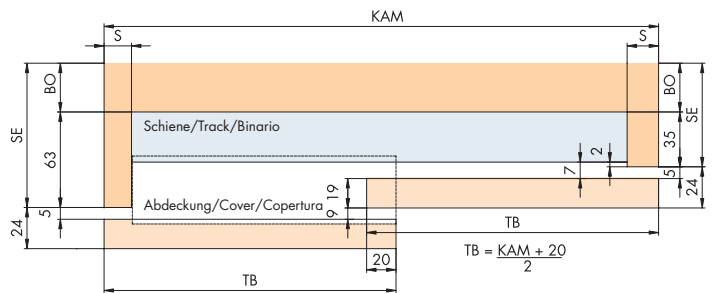

System: Schienen (Clipen / Schrauben), für 2 oder 3 Holztüren bis 25 kg. Design Forslide

System: Tracks (clip on/screw on), for 2 or 3 wooden doors up to 25 kg. Design Forslide

Sistema: Binari (con clip/viti), per 2 o 3 ante in legno fino a 25 kg. Design Forslide

Gr./Size Art. No./Cat. No.

2500 mm 056.3124.250
3500 mm 056.3124.350
6000 mm 056.3124.600

Doppelführungsschiene, Alu eloxiert, zum Aufclipsen

Dual guide track, aluminium anodized, to clip on
Binario di guida doppio, alluminio anodizzato, da fissare tramite clip