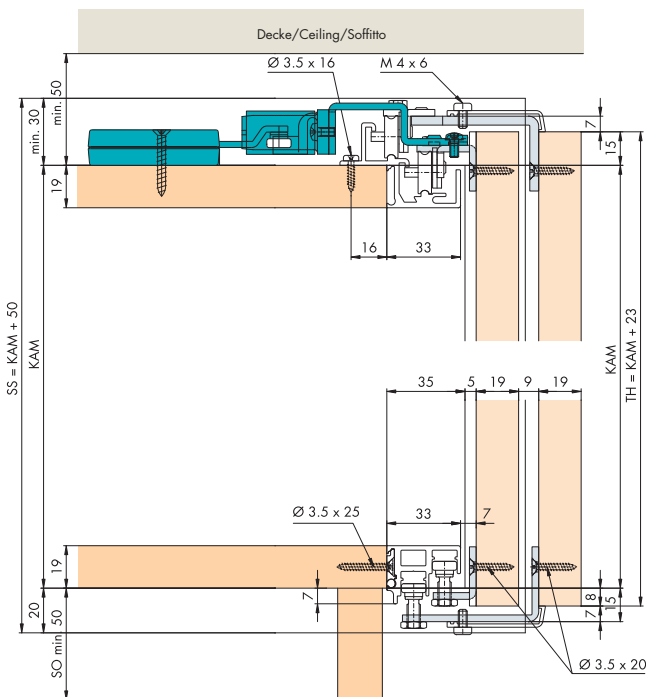

Einbaubeispiele / Mounting examples / Esempi di montaggio

Türbearbeitung = rote Zahlen / Door treatment = red numbers / Lavorazione ante = numeri rossi

Dämpfung optional / Soft closing optional / Ammortizzatore opzionale 64/65