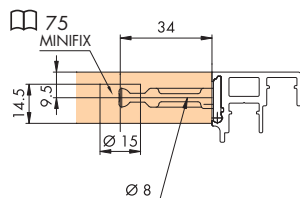

Einbaubeispiele / Mounting examples / Esempi di montaggio

Türbearbeitung = rote Zahlen / Door treatment = red numbers / Lavorazione ante = numeri rossi

Dämpfung optional / Soft closing optional / Ammortizzatore opzionale 64/65

Variante/Option/Variante

Befestigung mit Verbindungsbolzen

Fixing with connecting bolt
Fissaggio con perni

Türgewichte
Door weights
Pesi ante 78

Garnituren / Sets / Guarniture

2 Türen Doors Ante		No. 056.3139.075	
		2x	2x
		2x	2x
		2x	4x
		1x	1x
		9x	1x

Gr./Size Art. No./Cat. No.

2500 mm 056.3124.250
3500 mm 056.3124.350
6000 mm 056.3124.600

Doppelführungsschiene, Alu eloxiert, zum Aufclipsen

Dual guide track, aluminium anodized, to clip on
Binario di guida doppio, alluminio anodizzato, da fissare tramite clip

2500 mm 056.3122.250
3500 mm 056.3122.350
6000 mm 056.3122.600