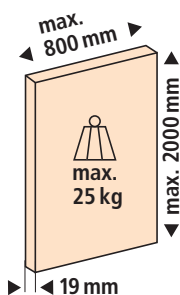

Variante/Option/Variante

Befestigung mit Verbindungsbolzen

Fixing with connecting bolt
Fissaggio con perni