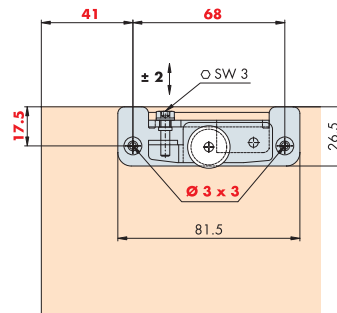

Einbaubeispiele / Mounting examples / Esempi di montaggio

Türbearbeitung = rote Zahlen / Door treatment = red numbers / Lavorazione ante = numeri rossi

Dämpfung optional / Soft closing optional / Ammortizzatore opzionale 64/65