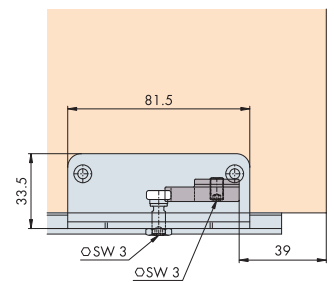

Einbaubeispiele / Mounting examples / Esempi di montaggio

Türbearbeitung = rote Zahlen / Door treatment = red numbers / Lavorazione ante = numeri rossi

Dämpfung optional / Soft closing optional / Ammortizzatore opzionale 64/65