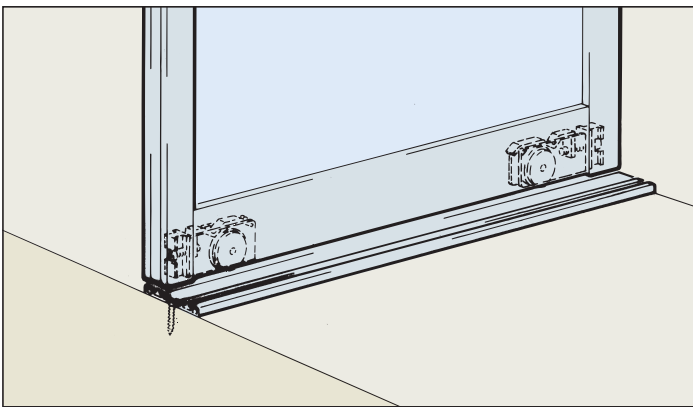

System: Dachschräge, untenlaufend, für Alurahmentüren bis 80 kg

System: Sloping ceiling, bottom running, for aluminium frame doors up to 80 kg

Sistema: Soffitto obliquo, a scorrimento inferiore, per ante con telaio in alluminio fino a 80 kg