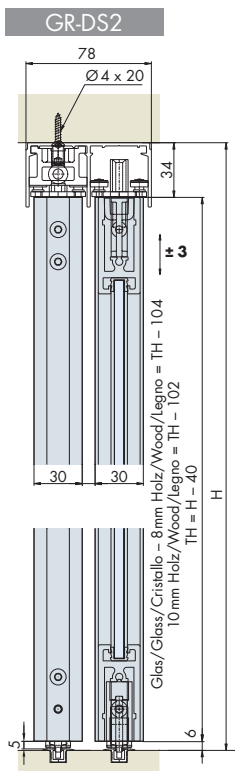

Einbaubeispiele / Mounting examples / Esempi di montaggio

5.9 – 6.4 mm Glas
Glass/Cristallo
8 – 10 mm Füllmaterial
Panel/Materiale di
riempimento

Türgewichte
Door weights
Pesi ante **48**

Garnituren / Sets / Guarniture

| | | |
|---------------------------|--|--|
| 1 Türe Door Anta | No. 042.3025.075 | |
| |  2x |  2x |
| |  2x |  2x |
| |  1x |  |

Zubehör / Accessories / Accessori

Zusätzliche Führung, Alu und Kunststoff, zu DS2

1x

042.3019.071

Eckverbinder zu Rahmenprofil 042.3000/3001

Corner connector, aluminium, for frame profile 042.3000/3001
Giunzione angolare per profilo telaio 042.3000/3001

1x

042.3017.071

Rahmenezubehör / Frame accessories / Accessori per telaio:  **44-46**

Technische Daten / Technical data / Dati tecnici:  **49**