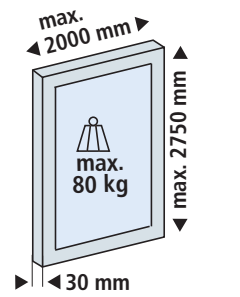

System: Dachschräge, untenlaufend, für Alurahmentüren bis 80 kg

System: Sloping ceiling, bottom running, for aluminium frame doors up to 80 kg

Sistema: Soffitto obliquo, a scorrimento inferiore, per ante con telaio in alluminio fino a 80 kg

Einbaubeispiele / Mounting examples / Esempi di montaggio

5.9 – 6.4 mm Glas
Glass/Cristallo
8 – 10 mm Füllmaterial
Panel/Materiale di
riempimento

Türgewichte
Door weights
Pesi ante **48**

Garnituren / Sets / Guarniture