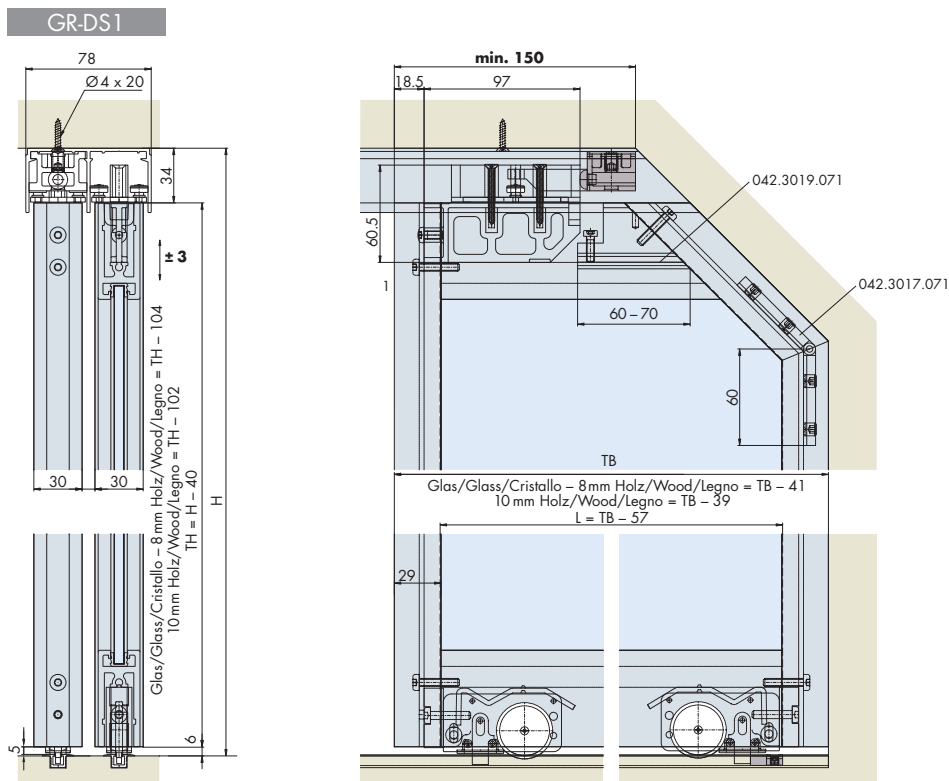

System: Dachschräge, untenlaufend, für Alurahmentüren bis 80 kg

System: Sloping ceiling, bottom running, for aluminium frame doors up to 80 kg

Sistema: Soffitto obliquo, a scorrimento inferiore, per ante con telaio in alluminio fino a 80 kg

Einbaubeispiele / Mounting examples / Esempi di montaggio

5.9 – 6.4 mm Glas
Glass/Cristallo
8 – 10 mm Füllmaterial
Panel/Materiale di
riempimento

Türgewichte
Door weights
Pesi ante **48**

Garnituren / Sets / Guarniture

Technische Daten / Technical data / Dati tecnici:  **49**