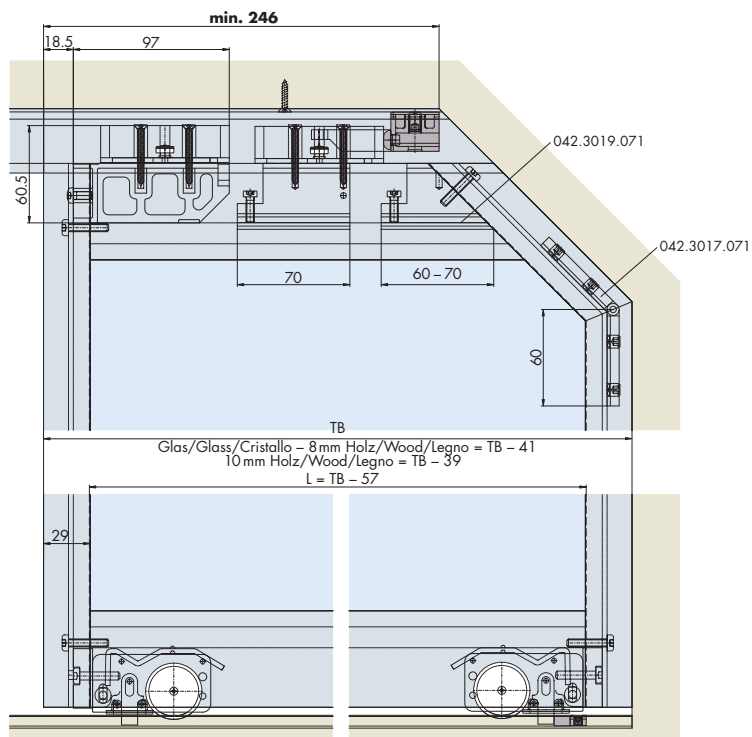

1x

042.3019.071

Eckverbinder zu Rahmenprofil 042.3000/3001

Corner connector, aluminium, for frame profile 042.3000/3001
Giunzione angolare per profilo telaio 042.3000/3001

1x

042.3017.071

Rahmenezubehör / Frame accessories / Accessori per telaio:  **44-46**

Technische Daten / Technical data / Dati tecnici:  **49**