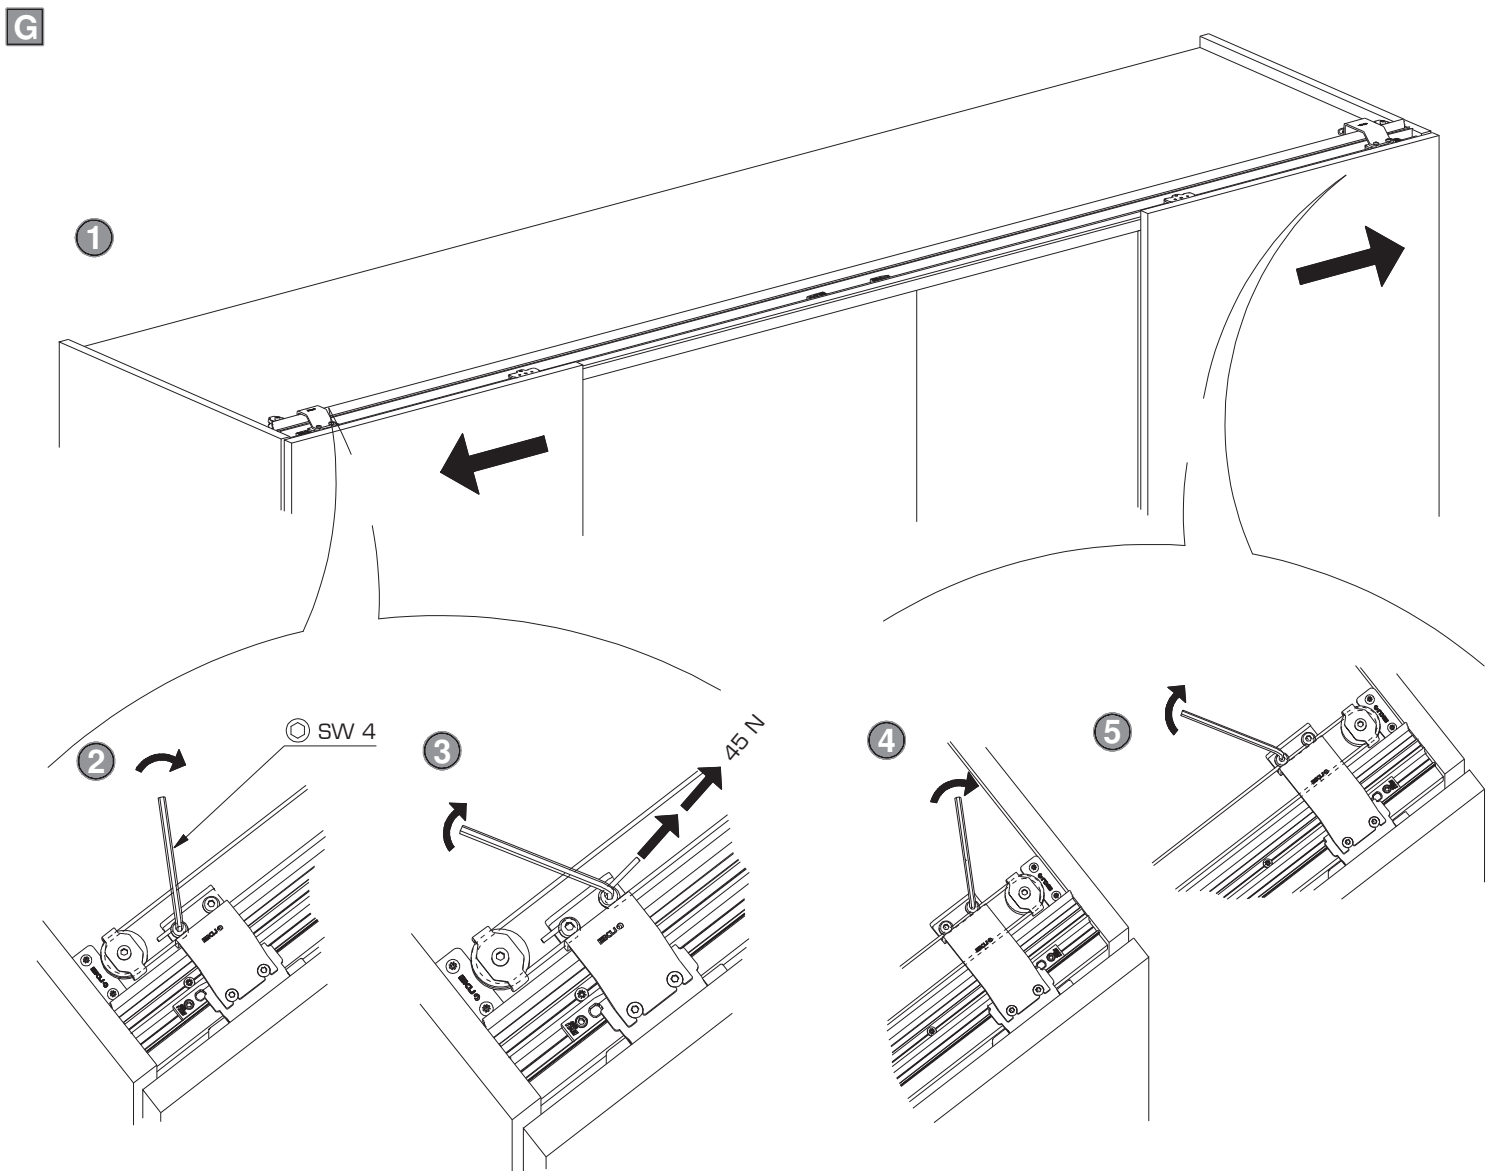

Doppellaufschiene Alu, eloxiert, gelocht

Double running track, aluminium, anodized, pre-drilled
Rail de roulement double en alu, anodisé, perforé

2500 mm

056.3184.250

3500 mm

056.3184.350

6000 mm

056.3184.600