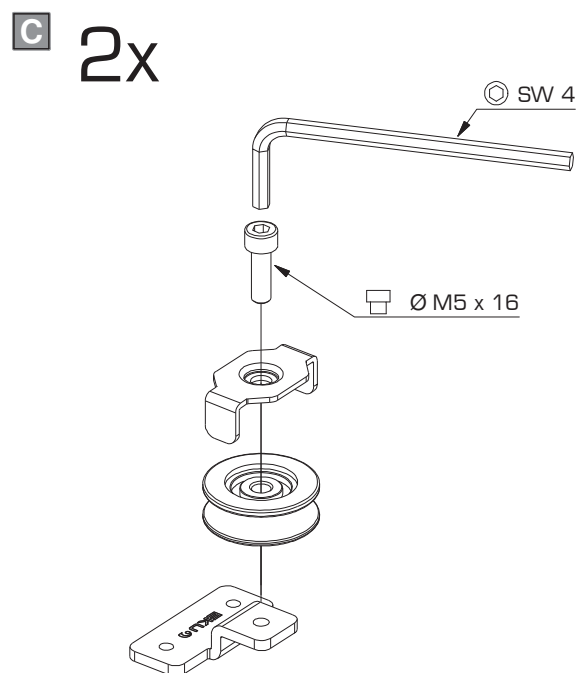

Garnituren / Sets / Garnitures

2 Türen Doors Portes		KL No. 056.3183.071	
	4x		4x
	4x		2x
	4x		2x
	2x		1x
	1x		1x

Zubehör / Accessories / Accessoires

Doppelführungsschiene Alu, gelocht

Double guide track, aluminium, pre-drilled
Rail de guidage double en alu, perforé

Gr./Size

Art. No.

2500 mm

056.3072.250

3500 mm

056.3072.350

6000 mm

056.3072.600

Doppellaufschiene Alu, eloxiert, gelocht

Double running track, aluminium, anodized, pre-drilled
Rail de roulement double en alu, anodisé, perforé

2500 mm

056.3184.250

3500 mm

056.3184.350

6000 mm

056.3184.600