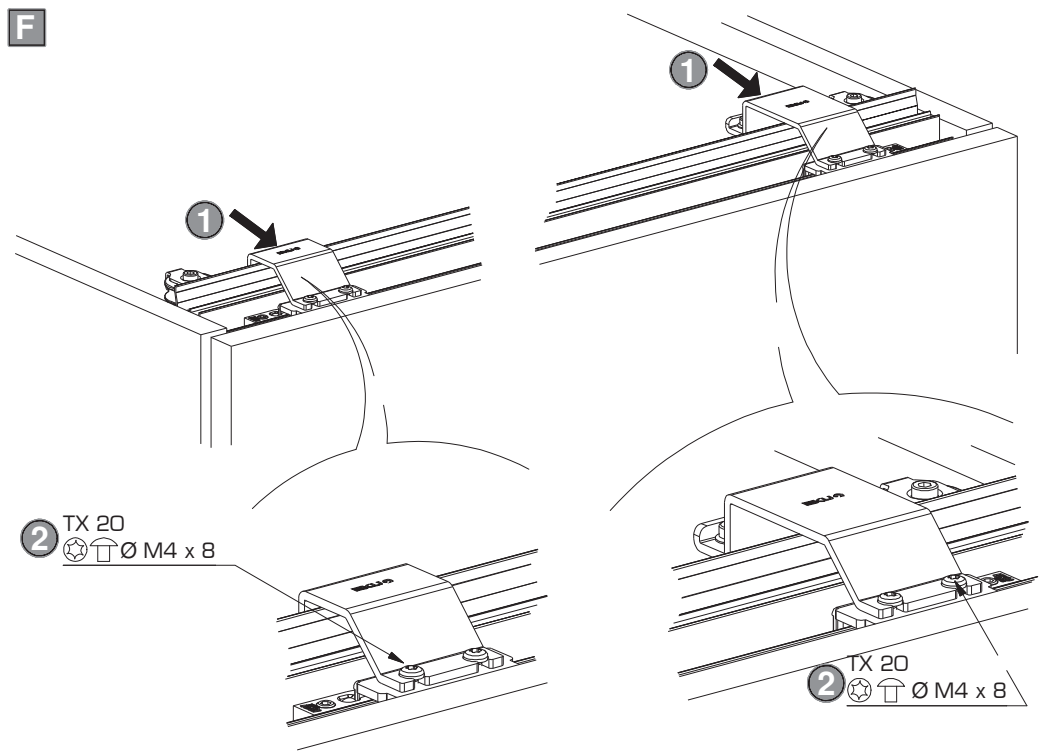

Doppellaufschiene Alu, eloxiert, gelocht

Double running track, aluminium, anodized, pre-drilled
Rail de roulement double en alu, anodisé, perforé

2500 mm

056.3184.250

3500 mm

056.3184.350

6000 mm

056.3184.600