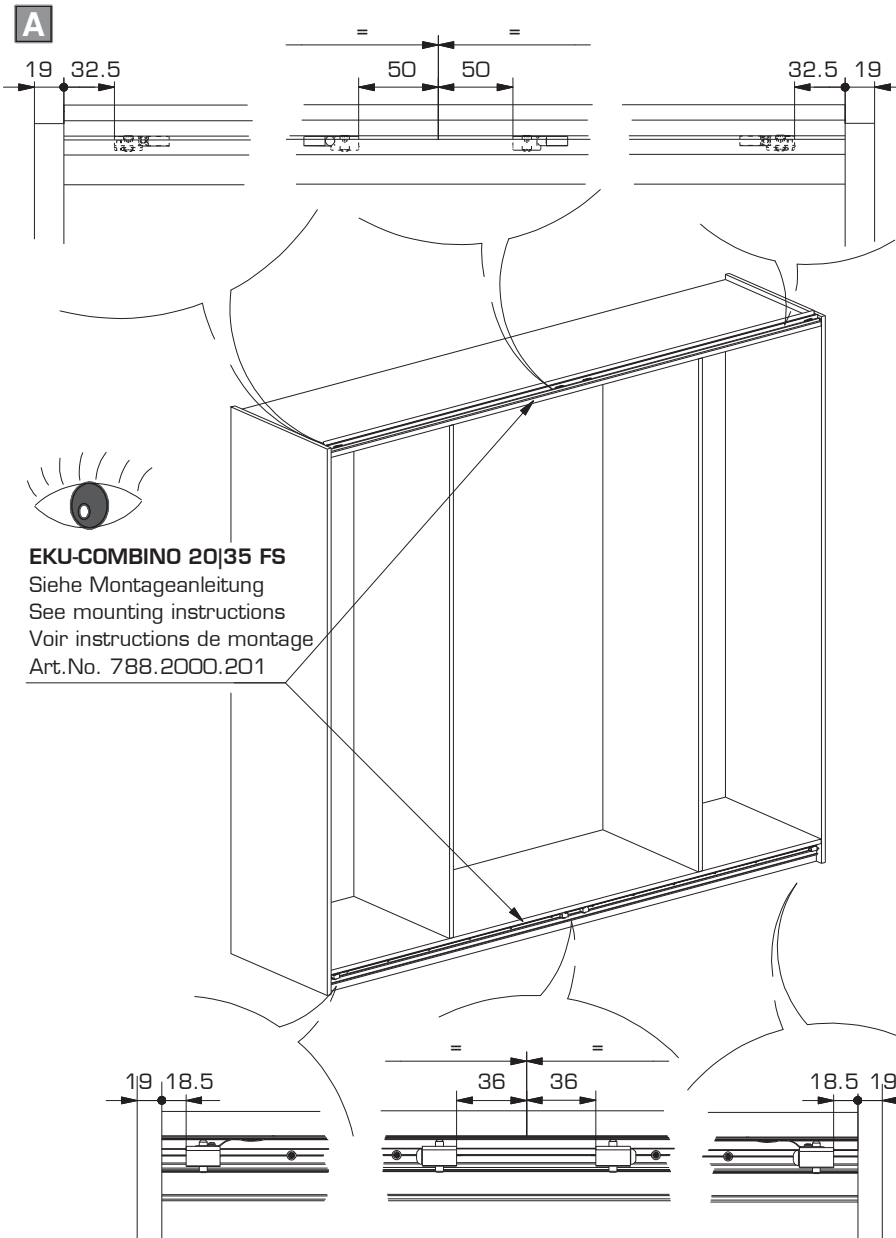

Garnituren / Sets / Garnitures

2 Türen Doors Portes		KL No. 056.3183.071	
	4x		4x
	4x		2x
	4x		2x
	2x		1x
	1x		1x

Zubehör / Accessories / Accessoires

Doppelführungsschiene Alu, gelocht

Double guide track, aluminium, pre-drilled
Rail de guidage double en alu, perforé

Gr./Size

Art. No.

2500 mm

056.3072.250

3500 mm

056.3072.350

6000 mm

056.3072.600

Doppellaufschiene Alu, eloxiert, gelocht

Double running track, aluminium, anodized, pre-drilled
Rail de roulement double en alu, anodisé, perforé

2500 mm

056.3184.250

3500 mm

056.3184.350

6000 mm

056.3184.600