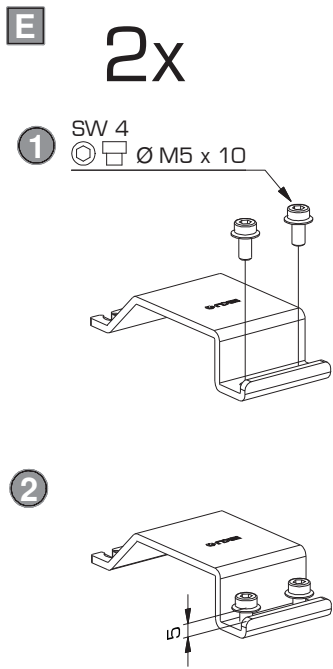

Garnituren / Sets / Garnitures

2 Türen Doors Portes		KL No. 056.3183.071	
	4x		4x
	4x		2x
	4x		2x
	2x		1x
	1x		1x

Zubehör / Accessories / Accessoires

Doppelführungsschiene Alu, gelocht

Double guide track, aluminium, pre-drilled
Rail de guidage double en alu, perforé

Gr./Size

Art. No.

2500 mm

056.3072.250

3500 mm

056.3072.350

6000 mm

056.3072.600

Doppellaufschiene Alu, eloxiert, gelocht

Double running track, aluminium, anodized, pre-drilled
Rail de roulement double en alu, anodisé, perforé

2500 mm

056.3184.250

3500 mm

056.3184.350

6000 mm

056.3184.600