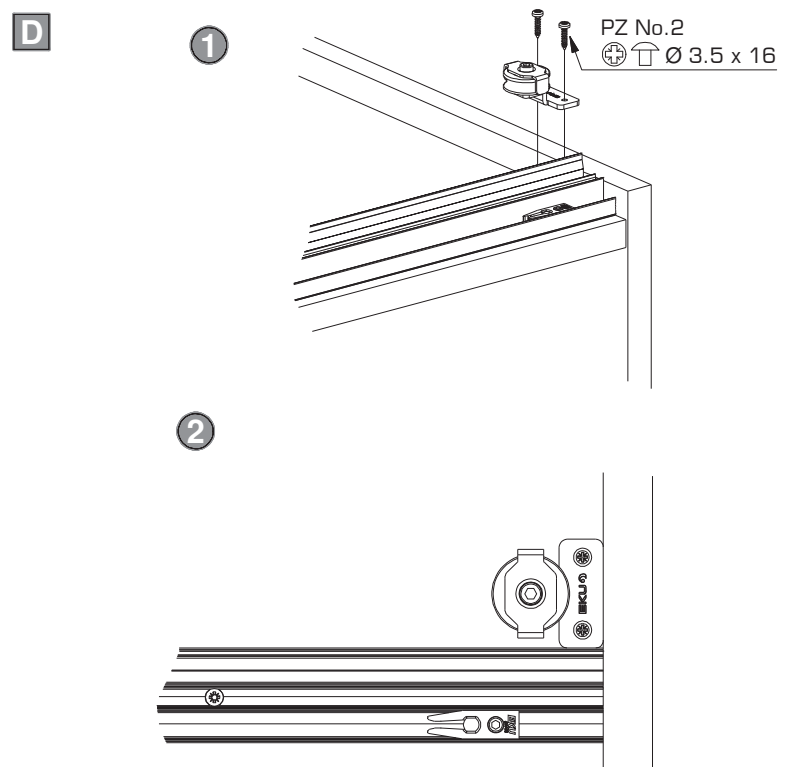

Gr./Size

Art. No.

2500 mm

056.3072.250

3500 mm

056.3072.350

6000 mm

056.3072.600

Doppellaufschiene Alu, eloxiert, gelocht

Double running track, aluminium, anodized, pre-drilled
Rail de roulement double en alu, anodisé, perforé

2500 mm

056.3184.250

3500 mm

056.3184.350

6000 mm

056.3184.600