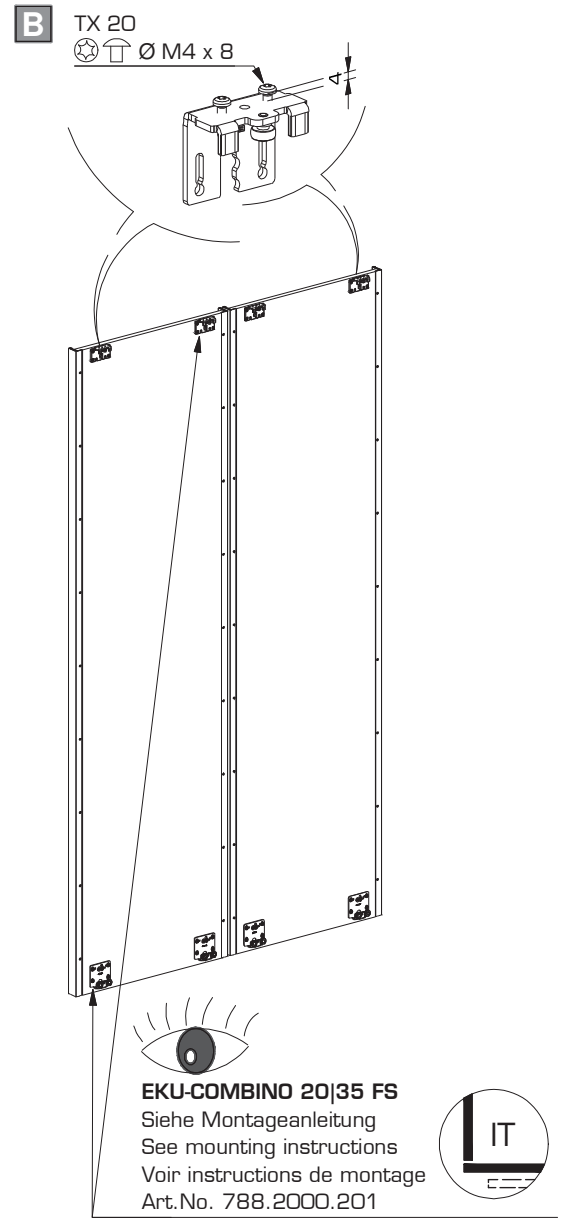

Garnituren / Sets / Garnitures

2 Türen Doors Portes		KL No. 056.3183.071	
	4x		4x
	4x		2x
	4x		2x
	2x		1x
	1x		1x

Zubehör / Accessories / Accessoires

Doppelführungsschiene Alu, gelocht

Double guide track, aluminium, pre-drilled
Rail de guidage double en alu, perforé

Gr./Size

Art. No.

2500 mm

056.3072.250

3500 mm

056.3072.350

6000 mm

056.3072.600

Doppellaufschiene Alu, eloxiert, gelocht

Double running track, aluminium, anodized, pre-drilled
Rail de roulement double en alu, anodisé, perforé

2500 mm

056.3184.250

3500 mm

056.3184.350

6000 mm

056.3184.600