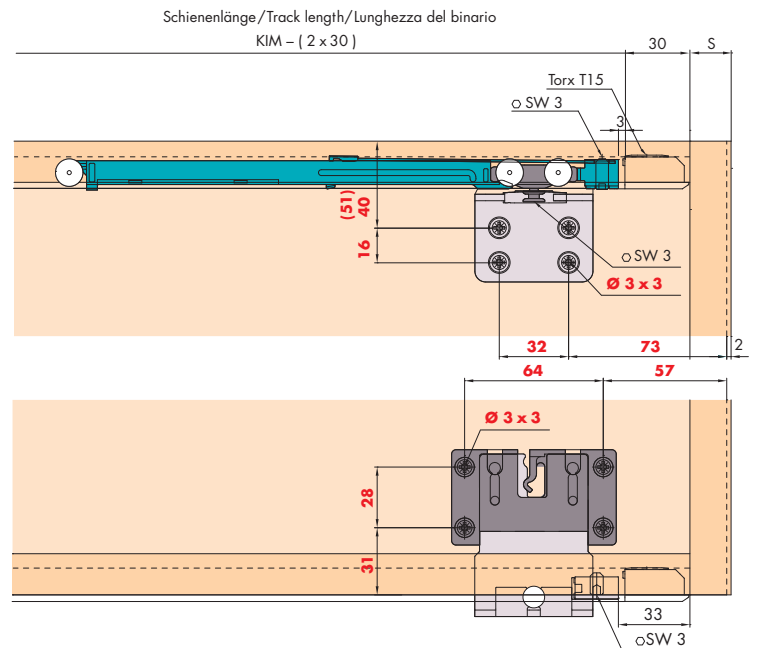

**System: Laufschiene eingetutet, ohne Blende, Laufwerk mit Clip, für 1 Holztüre bis 16 kg. Design Forslide**

System: Running track, groove mounted, without panel, running gear with clip, for 1 wooden door up to 16 kg. Design Forslide

Sistema: Binario di scorrimento incastrato in scanalatura, senza frontale, carello con clip per 1 anta in legno fino a 16 kg. Design Forslide

**Einbaubeispiele/Mounting examples/Esempi di montaggio**

**Türbearbeitung = rote Zahlen/Dimensions and drillings for doors = red numbers/Lavorazione ante = numeri rossi**

Single running track aluminium, for glue fixing  
Binario di scorrimento semplice in alluminio, da incollare

Gr./Size	Art. No.
2500 mm	053.3229.250
3500 mm	053.3229.350
6000 mm	053.3229.600

**B Einfachlaufschiene Alu, mit Drehriegel**

2500 mm	053.3227.250
3500 mm	053.3227.350
6000 mm	053.3227.600

**C Einfachlaufschiene Alu, gelocht, zum Schrauben**

Single running track aluminium, pre-drilled, for screw fixing  
Binario di scorrimento semplice in alluminio, forato, da avvitare