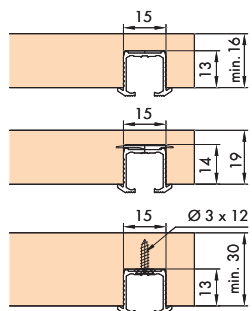

Befestigungsvarianten/Mounting options/Varianti di fissaggio

- **A zum Kleben**
  for glue fixing
  da incollare
- **B mit Drehriegel (nicht für Hartholz/MDF)**
  with swivel lug (not for hard wood/MDF)
  con blocco girevole (non utilizzabile su legno duro/MDF)
- **C zum Schrauben**
  for screw fixing
  da avvitare