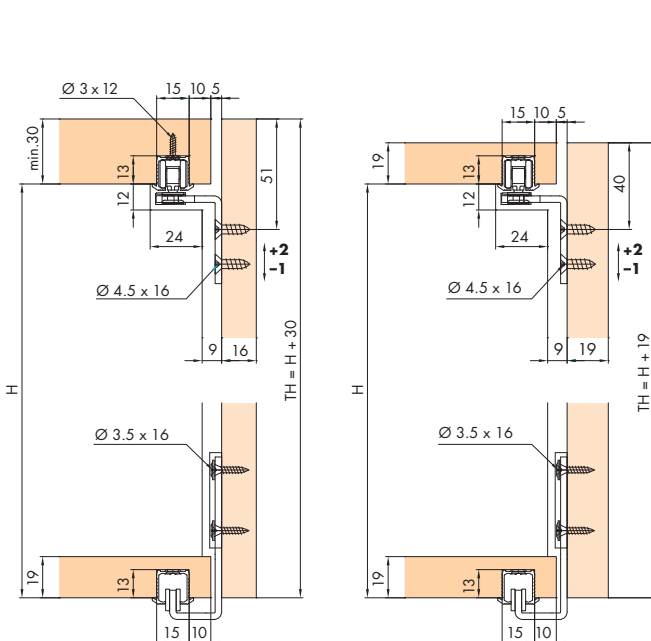

**System: Laufschiene eingetutet, ohne Blende, Laufwerk mit Clip, für 1 Holztüre bis 16 kg. Design Forslide**

System: Running track, groove mounted, without panel, running gear with clip, for 1 wooden door up to 16 kg. Design Forslide

Sistema: Binario di scorrimento incastrato in scanalatura, senza frontale, carello con clip per 1 anta in legno fino a 16 kg. Design Forslide

**Einbaubeispiele/Mounting examples/Esempi di montaggio**

**Türbearbeitung = rote Zahlen/Dimensions and drillings for doors = red numbers/Lavorazione ante = numeri rossi**

Single running track aluminium, for glue fixing  
Binario di scorrimento semplice in alluminio, da incollare

Gr./Size	Art. No.
2500 mm	053.3229.250
3500 mm	053.3229.350
6000 mm	053.3229.600

**B Einfachlaufschiene Alu, mit Drehriegel**