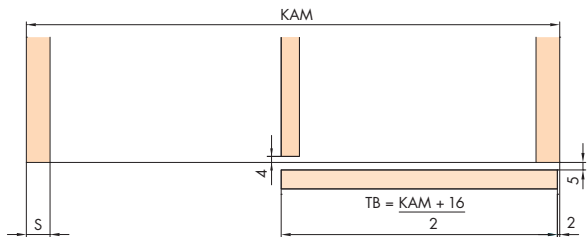

**System: Laufschiene eingetutet, ohne Blende, Laufwerk mit Clip, für 1 Holztüre bis 16 kg. Design Forslide**

System: Running track, groove mounted, without panel, running gear with clip, for 1 wooden door up to 16 kg. Design Forslide

Sistema: Binario di scorrimento incastrato in scanalatura, senza frontale, carello con clip per 1 anta in legno fino a 16 kg. Design Forslide

**Einbaubeispiele/Mounting examples/Esempi di montaggio**

**Türbearbeitung = rote Zahlen/Dimensions and drillings for doors = red numbers/Lavorazione ante = numeri rossi**