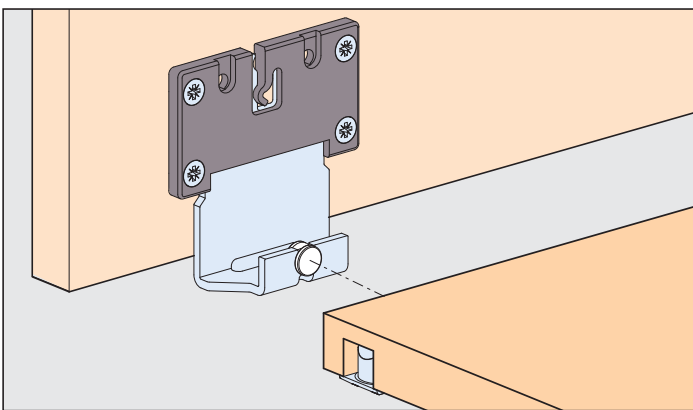

**System: Laufschiene eingetutet, ohne Blende, Laufwerk mit Clip, für 1 Holztüre bis 16 kg. Design Forslide**

System: Running track, groove mounted, without panel, running gear with clip, for 1 wooden door up to 16 kg. Design Forslide

Sistema: Binario di scorrimento incastrato in scanalatura, senza frontale, carello con clip per 1 anta in legno fino a 16 kg. Design Forslide

**Einbaubeispiele/Mounting examples/Esempi di montaggio**

**Türbearbeitung = rote Zahlen/Dimensions and drillings for doors = red numbers/Lavorazione ante = numeri rossi**