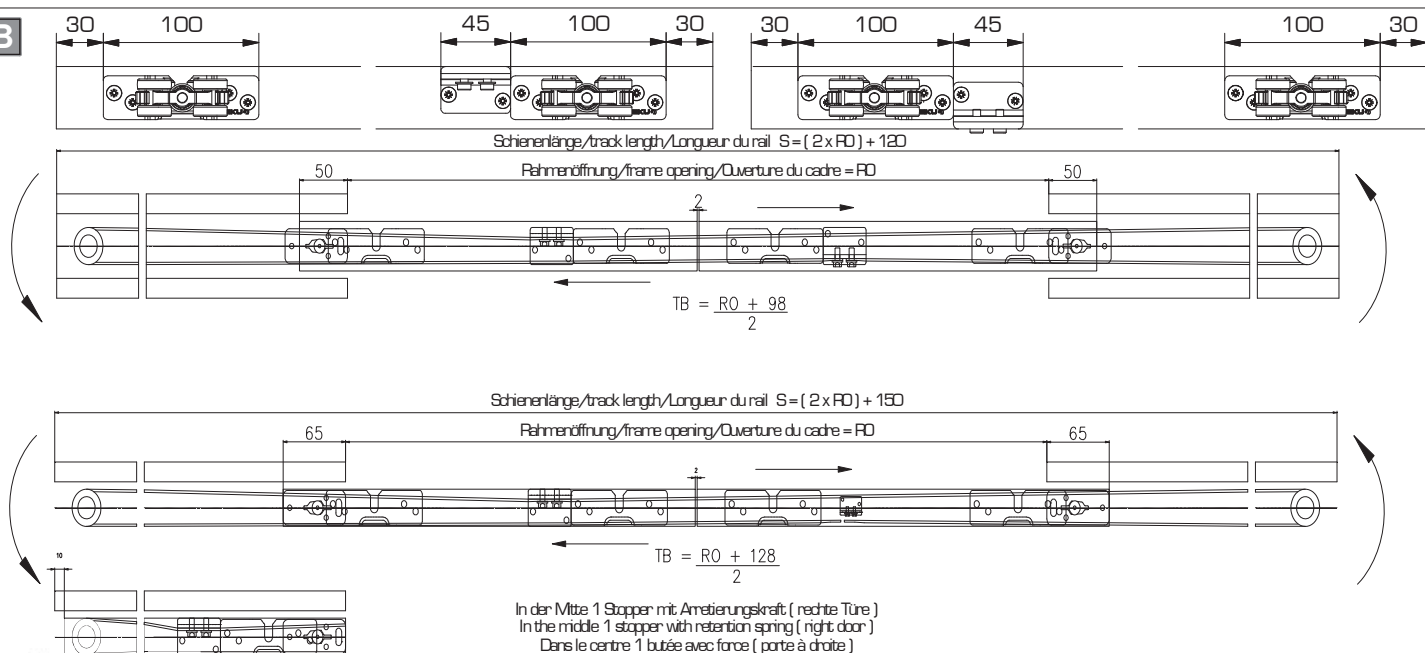

# Montageanleitung Mounting instructions Instructions de montage

**EKU PORTA** **EKU DIVIDO**  
60|100 H|HC 100 H Synchro

Schweizer Qualität - getestet nach EN 1527  
Swiss Quality - tested in accordance with EN 1527  
Qualité suisse - testée selon EN 1527

1 Türe Door Porte	60 No. 057.3138.071 100 No. 057.3139.071
2x	2x
1x	2x
	<b>Bitte 2 Garnituren bestellen</b> Please order 2 sets A commander 2 garnitures

2 Türen Doors Portes	No. 042.3027.072
2x	2x
2x	2x
2x	2x
1x	

**A**

**EKU-PORTA 60|100 H|HC**  
**EKU-DIVIDO 100 H**  
Siehe Montageanleitung  
See mounting instructions  
Voir instructions de montage  
Art.No. 788.2000.208

**B**

**C**

**EKU-PORTA 60|100 H|HC**  
**EKU-DIVIDO 100 H**  
 Siehe Montageanleitung  
 See mounting instructions  
 Voir instructions de montage  
 Art.No. 788.2000.208