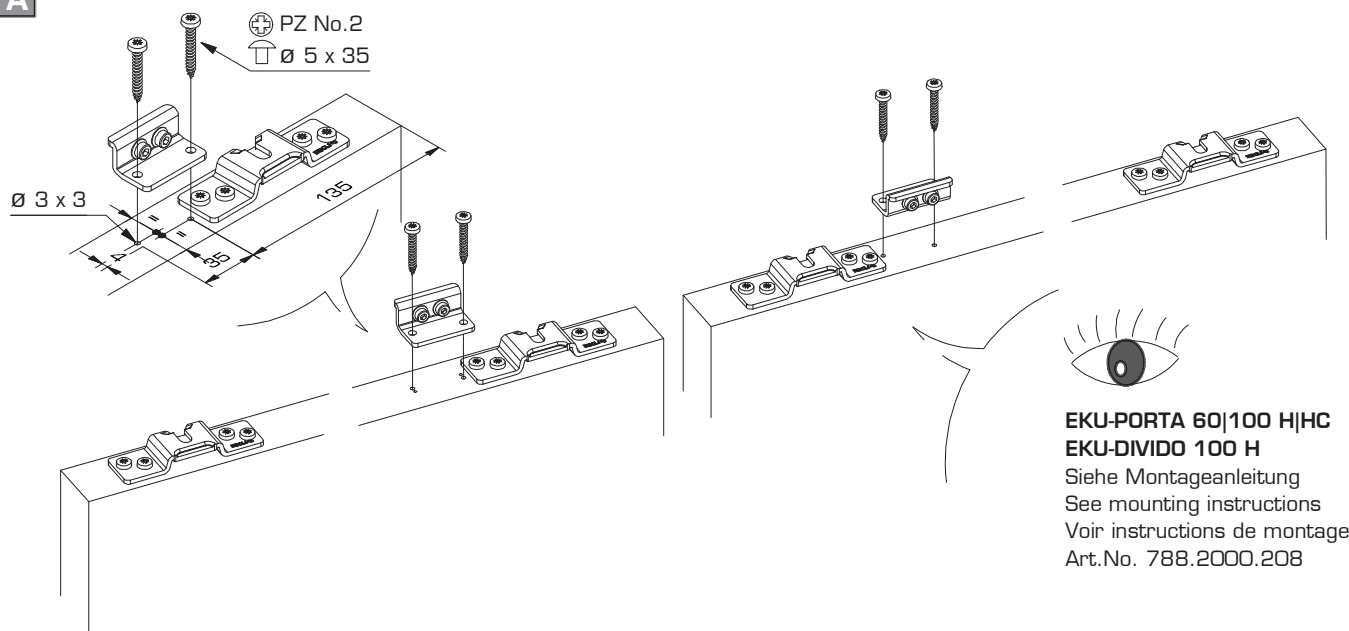

# Montageanleitung Mounting instructions Instructions de montage

**EKU PORTA** **EKU DIVIDO**  
60|100 H|HC 100 H Synchro

Schweizer Qualität - getestet nach EN 1527  
Swiss Quality - tested in accordance with EN 1527  
Qualité suisse - testée selon EN 1527

1 Türe Door Porte	60 No. 057.3138.071 100 No. 057.3139.071
2x	2x
1x	2x
	<b>Bitte 2 Garnituren bestellen</b> Please order 2 sets A commander 2 garnitures

2 Türen Doors Portes	No. 042.3027.072
2x	2x
2x	2x
2x	2x
1x	

**A**

**EKU-PORTA 60|100 H|HC**  
**EKU-DIVIDO 100 H**  
Siehe Montageanleitung  
See mounting instructions  
Voir instructions de montage  
Art.No. 788.2000.208

**B**

**C**

**EKU-PORTA 60|100 H|HC**  
**EKU-DIVIDO 100 H**  
 Siehe Montageanleitung  
 See mounting instructions  
 Voir instructions de montage  
 Art.No. 788.2000.208