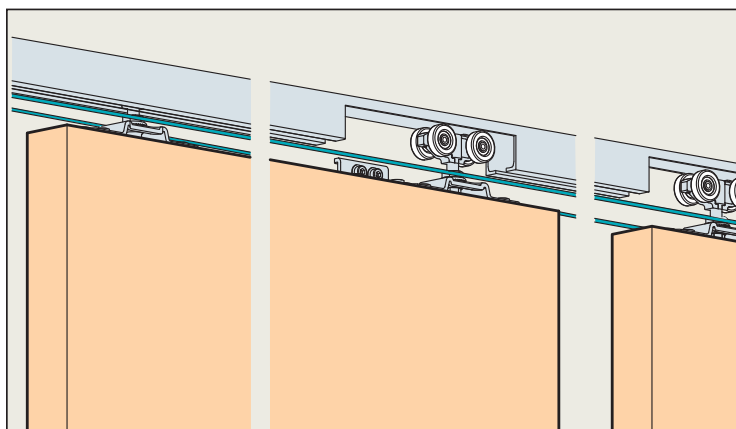

# Montageanleitung Mounting instructions Instructions de montage

**EKU PORTA** **EKU DIVIDO**  
60|100 H|HC 100 H Synchro

Schweizer Qualität - getestet nach EN 1527  
Swiss Quality - tested in accordance with EN 1527  
Qualité suisse - testée selon EN 1527

1 Türe Door Porte	60 No. 057.3138.071 100 No. 057.3139.071
2x	2x
1x	2x
	<b>Bitte 2 Garnituren bestellen</b> Please order 2 sets A commander 2 garnitures

2 Türen Doors Portes	No. 042.3027.072
2x	2x
2x	2x
2x	2x
1x	