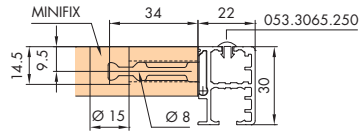

**System: Clip-Schiene 22/30 mm,  
für 1 Holztüre bis 16 kg.  
Design Inslide/Forslide**

System: Clip on track 22/30 mm,  
for 1 wooden door up to 16 kg.  
Design Inslide/Forslide

Sistema: Binario a clip 22/30 mm,  
per 1 anta in legno fino a 16 kg.  
Design Inslide/Forslide

**Variante/Option/Variante**

**Befestigung mit Verbindungsbolzen**

Fixing with connecting bolt

Fissaggio con perni

75

**Distanzstück 040.3129.071 für 2 Türen auf einer Ebene, mit Einbaumass 70 mm**  
 Spacer 040.3129.071 for 2 doors at one level, installation dimension 70 mm  
 Distanziale 040.3129.071 per 2 ante su un livello, con misura di montaggio 70 mm