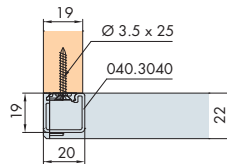

**System: Clip-Schiene 22/30 mm,  
für 1 Holztüre bis 16 kg.  
Design Inslide/Forslide**

System: Clip on track 22/30 mm,  
for 1 wooden door up to 16 kg.  
Design Inslide/Forslide

Sistema: Binario a clip 22/30 mm,  
per 1 anta in legno fino a 16 kg.  
Design Inslide/Forslide

**Variante/Option/Variante**

**Befestigung mit Verbindungsbolzen**

Fixing with connecting bolt

Fissaggio con perni

75

**Distanzstück 040.3129.071 für 2 Türen auf einer Ebene, mit Einbaumass 70 mm**  
 Spacer 040.3129.071 for 2 doors at one level, installation dimension 70 mm  
 Distanziale 040.3129.071 per 2 ante su un livello, con misura di montaggio 70 mm