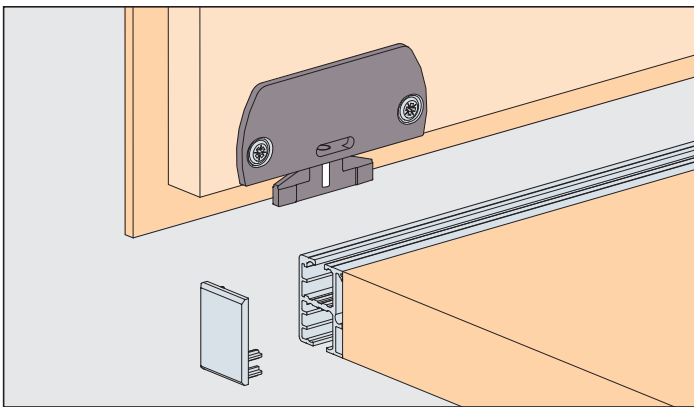

**System: Clip-Schiene 22/30 mm,  
für 1 Holztüre bis 16 kg.  
Design Inslide/Forslide**

System: Clip on track 22/30 mm,  
for 1 wooden door up to 16 kg.  
Design Inslide/Forslide

Sistema: Binario a clip 22/30 mm,  
per 1 anta in legno fino a 16 kg.  
Design Inslide/Forslide

**Variante/Option/Variante**

**Befestigung mit Verbindungsbolzen**

Fixing with connecting bolt

Fissaggio con perni

75

**Distanzstück 040.3129.071 für 2 Türen auf einer Ebene, mit Einbaumass 70 mm**  
 Spacer 040.3129.071 for 2 doors at one level, installation dimension 70 mm  
 Distanziale 040.3129.071 per 2 ante su un livello, con misura di montaggio 70 mm