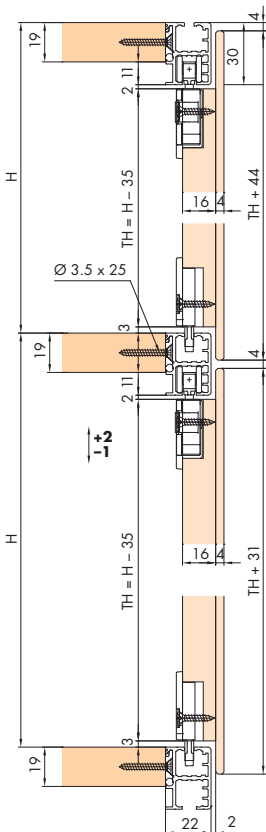

Einbaubeispiele / Mounting examples / Esempi di montaggio

Türbearbeitung = rote Zahlen / Door treatment = red numbers / Lavorazione ante = numeri rossi

Dämpfung optional / Soft closing optional / Ammortizzatore opzionale 62/63