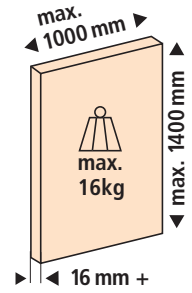

**System: Clip-Schiene 22/30 mm,  
für 1 Holztüre bis 16 kg.  
Design Inslide/Forslide**

System: Clip on track 22/30 mm,  
for 1 wooden door up to 16 kg.  
Design Inslide/Forslide

Sistema: Binario a clip 22/30 mm,  
per 1 anta in legno fino a 16 kg.  
Design Inslide/Forslide

**Variante/Option/Variante**

**Befestigung mit Verbindungsbolzen**

Fixing with connecting bolt

Fissaggio con perni

75

**Distanzstück 040.3129.071 für 2 Türen auf einer Ebene, mit Einbaumass 70 mm**  
 Spacer 040.3129.071 for 2 doors at one level, installation dimension 70 mm  
 Distanziale 040.3129.071 per 2 ante su un livello, con misura di montaggio 70 mm

**Türgewichte**  
 Door weights  
 Pesi ante 78

**Garnituren / Sets / Guarniture**

<b>1</b> Türe Door Anta	<b>No. 040.3126.071</b>	
	2x	2x
	2x	2x
	2x	22x
	1x	2x
	4x	4x

**Zubehör / Accessories / Accessori**

2500 mm 040.3115.250  
 3500 mm 040.3115.350  
 6000 mm 040.3115.600

**Vertikalprofil, Alu eloxiert, seitlich zum Aufclipsen**

Vertical profile, aluminium anodized, to clip on laterally  
 Profilo verticale, alluminio anodizzato, con aggancio laterale a clip