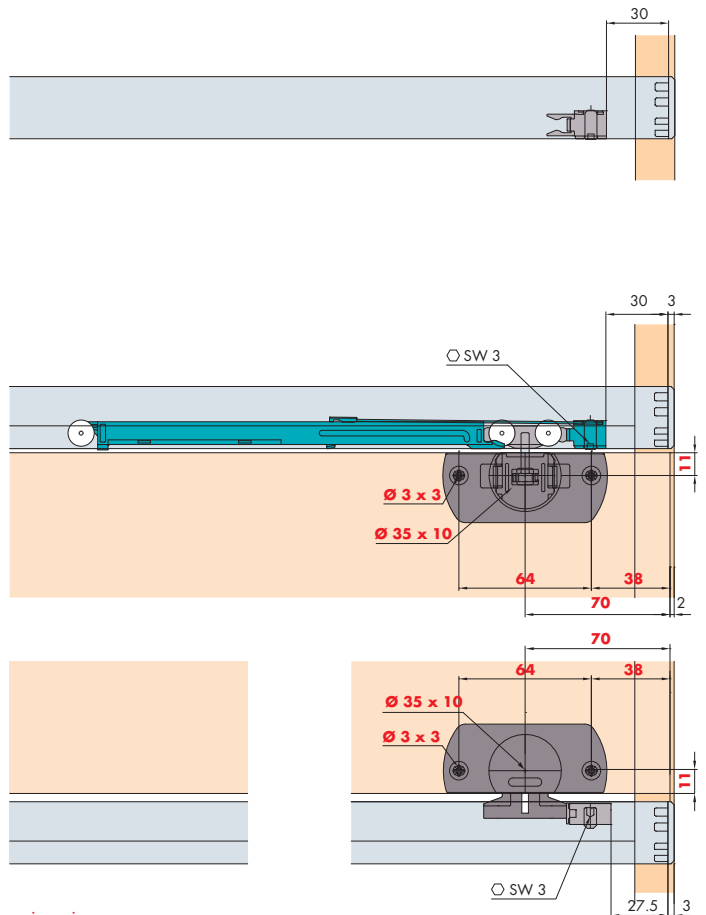

Einbaubeispiele / Mounting examples / Esempi di montaggio

Türbearbeitung = rote Zahlen / Door treatment = red numbers / Lavorazione ante = numeri rossi

Dämpfung optional / Soft closing optional / Ammortizzatore opzionale 62/63