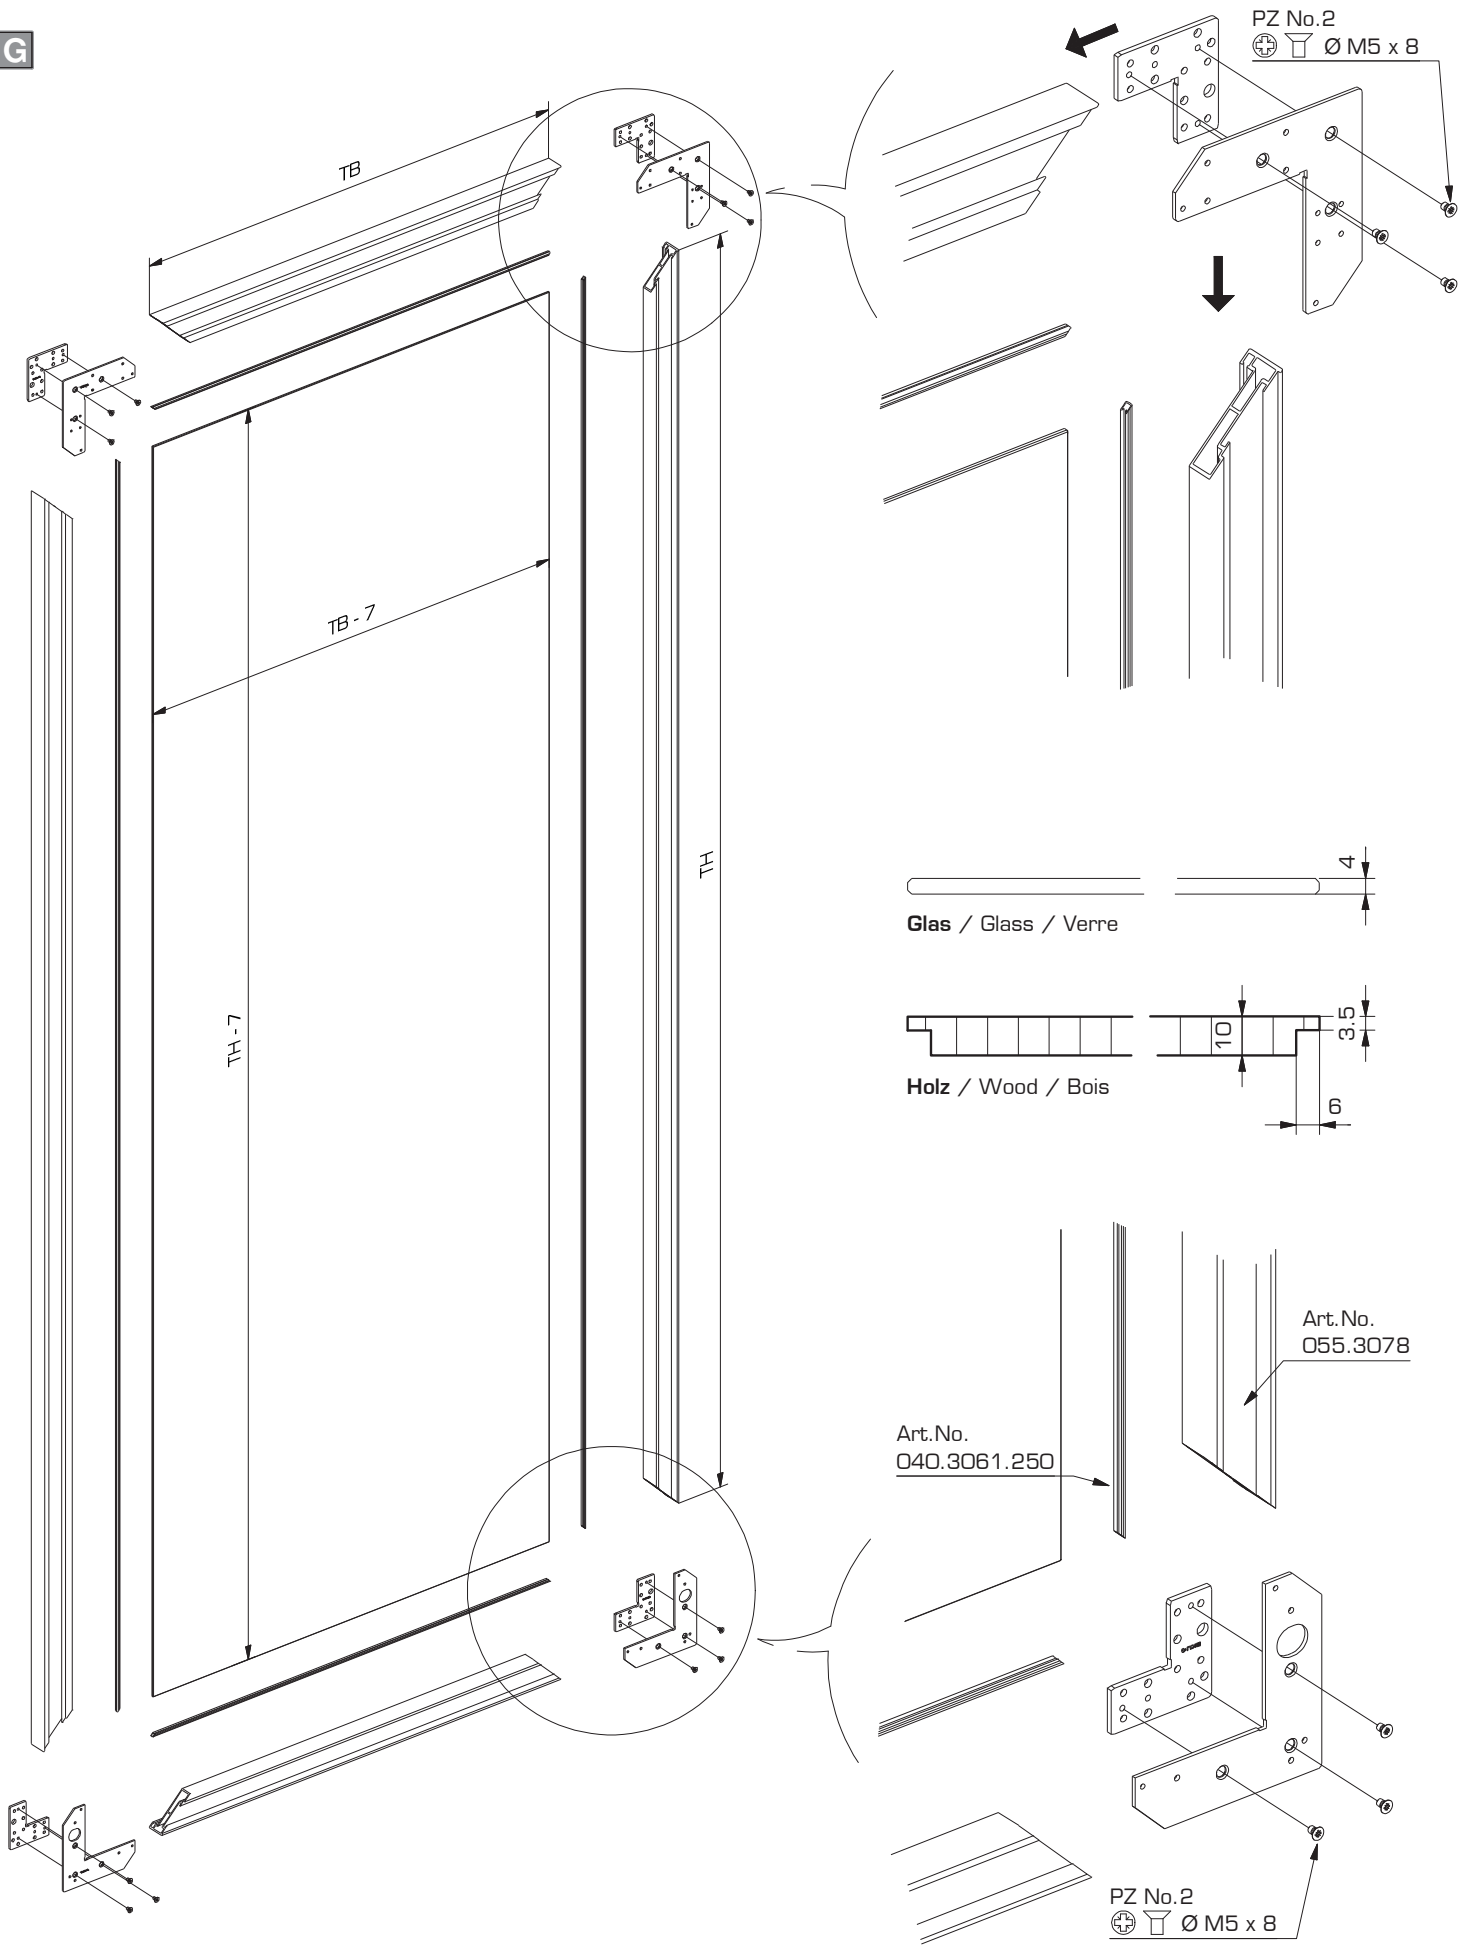

**Doppellaufschiene Alu, eloxiert, gelocht**

Double running track, aluminium, anodized, pre-drilled  
Rail de roulement double en alu, anodisé, perforé

2500 mm	055.3100.250
3500 mm	055.3100.350
6000 mm	055.3100.600

**D**

0 x

**siehe Seite 3, 6, 7, 8**  
 see Side 3, 6, 7, 8  
 voir côté 3, 6, 7, 8

li: links / left / gauche  
 re: rechts / right / droite

**E**

**F**

Art.No. 055.3042.072  
Art.No. 055.3129.071

PZ No.2  
⊕ ⊔ Ø 5 x 30

Art.No. 055.3042.071  
Art.No. 055.3095.072

PZ No.2  
⊕ ⊔ 5 x 30

**Optional**  
optional  
optionnel

**G**

**H** Optional / optional / optionnel

**I**

**M**

**N** 2 Türen / 2 doors / 2 portes

**O** 3 Türen / 3 doors / 3 portes

**P**

**Q** Optional / optional / optionnel

**R** Optional / optional / optionnel

Art.No. 055.3061

**S** Optional / optional / optionnel

Art.No. 055.3130

x	Türe/door/porte	
10 mm	3Türen H/GR (35mm)	