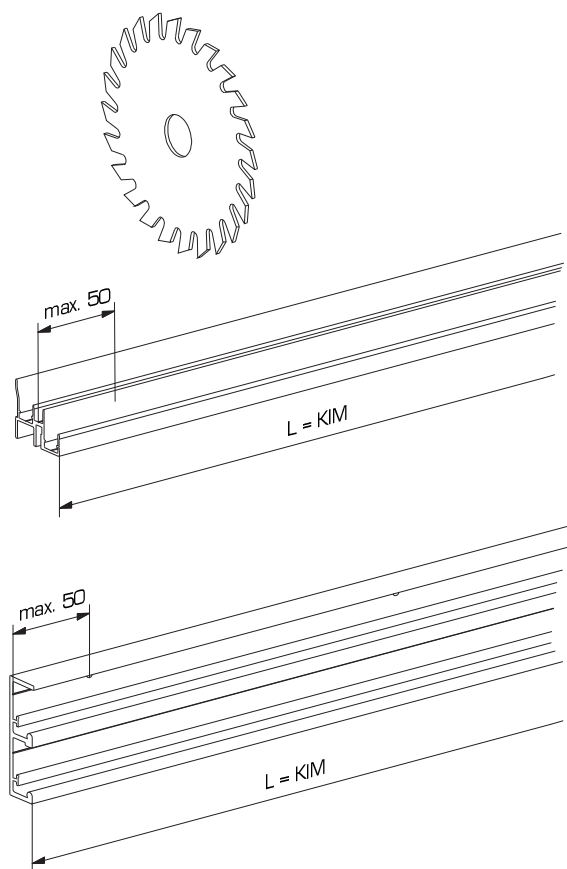

A

B

C 2 Türen / 2 doors / 2 portes: 2x: (1x li / 1x re)
3 Türen / 3 doors / 3 portes: 3x: (1x li / 2x re)

D

0 x

siehe Seite 3, 6, 7, 8
see Side 3, 6, 7, 8
voir côté 3, 6, 7, 8

li: links / left / gauche
re: rechts / right / droite