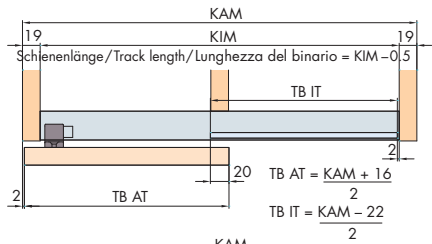

System: Clip-Schiene 31/28 mm für Holz- und Glastüren bis 25 kg. Designmix Inslide-Forslide

System: Clip-on track 31/28 mm for wooden and glass doors up to 25 kg. Design-mix Inslide-Forslide

Sistema: Binario a clip 31/28 mm per ante in legno e cristallo fino a 25 kg. Design misto Inslide/Forslide