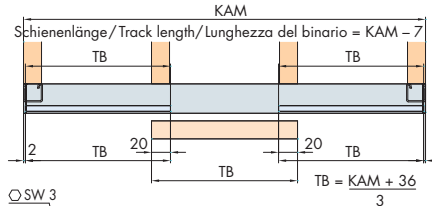

System: Clip-Schiene 31/28 mm für Holz- und Glastüren bis 25 kg. Designmix Inslide-Forslide

System: Clip-on track 31/28 mm for wooden and glass doors up to 25 kg. Design-mix Inslide-Forslide

Sistema: Binario a clip 31/28 mm per ante in legno e cristallo fino a 25 kg. Design misto Inslide/Forslide

Einbaubeispiele / Mounting examples / Esempi di montaggio

Türbearbeitung = rote Zahlen / Door treatment = red numbers / Lavorazione ante = numeri rossi

Dämpfung optional / Soft closing optional / Ammortizzatore opzionale 60/61

Glasempfehlung / Glass recommendation / Suggerimento per il cristallo 69

Wichtig / Important / Important

Beschlag einsetzbar mit ESG Floatglas, ESG Satinato, ESG mit keramischem Siebdruck, Doppelspiegel oder VSG Gläser.
 (ESG = Einscheibensicherheitsglas / VSG = Verbund-sicherheitsglas)