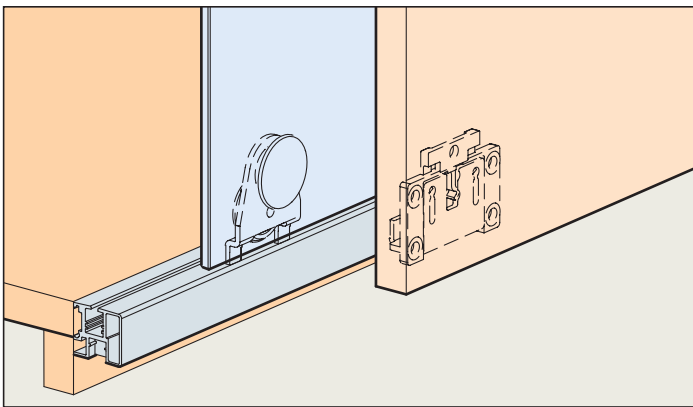

System: Clip-Schiene 31/28 mm für Holz- und Glastüren bis 25 kg. Designmix Inslide-Forslide

System: Clip-on track 31/28 mm for wooden and glass doors up to 25 kg. Design-mix Inslide-Forslide

Sistema: Binario a clip 31/28 mm per ante in legno e cristallo fino a 25 kg. Design misto Inslide/Forslide

Glasempfehlung / Glass recommendation / Suggerimento per il cristallo 69

Wichtig / Important / Important

Beschlag einsetzbar mit ESG Floatglas, ESG Satinato, ESG mit keramischem Siebdruck, Doppelspiegel oder VSG Gläser.
 (ESG = Einscheibensicherheitsglas / VSG = Verbund-sicherheitsglas)