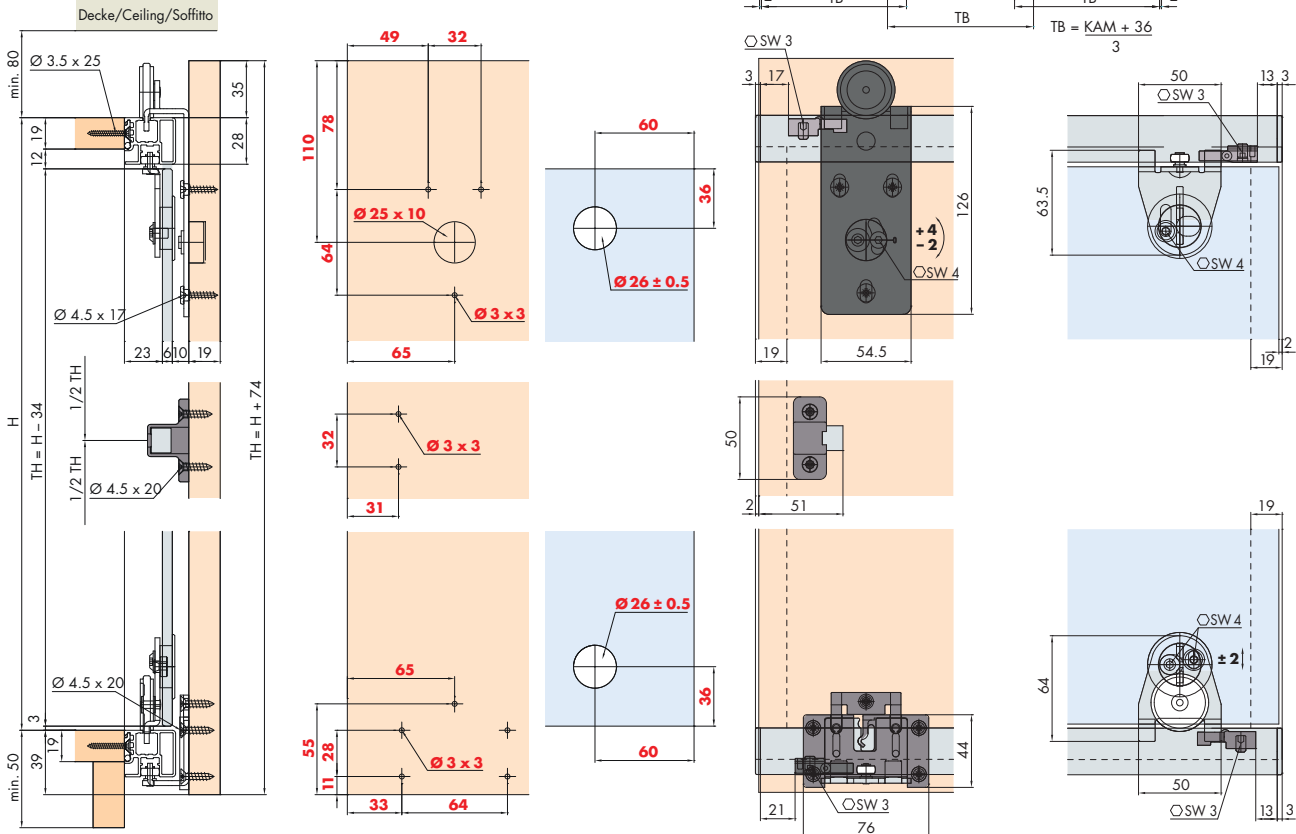

System: Clip-Schiene 31/28 mm für Holz- und Glastüren bis 25 kg. Designmix Inslide-Forslide

System: Clip-on track 31/28 mm for wooden and glass doors up to 25 kg. Design-mix Inslide-Forslide

Sistema: Binario a clip 31/28 mm per ante in legno e cristallo fino a 25 kg. Design misto Inslide/Forslide

Einbaubeispiele / Mounting examples / Esempi di montaggio

Türbearbeitung = rote Zahlen / Door treatment = red numbers / Lavorazione ante = numeri rossi

Dämpfung optional / Soft closing optional / Ammortizzatore opzionale 60/61