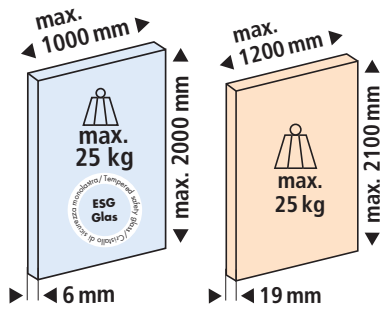

Glasempfehlung / Glass recommendation / Suggerimento per il cristallo 69

Wichtig / Important / Important

Beschlag einsetzbar mit ESG Floatglas, ESG Satinato, ESG mit keramischem Siebdruck, Doppelspiegel oder VSG Gläser.
 (ESG = Einscheibensicherheitsglas / VSG = Verbund-sicherheitsglas)

Fitting can be used in combination with ESG float glass, ESG satinato glass, ESG with ceramic screen printing, double mirror or laminated glass.
 (ESG = tempered safety glass)

Ferramenta impiegabile con cristallo float ESG, ESG satinato, ESG con serigrafia ceramica, specchio doppio o cristalli VGS.
 (ESG = cristallo di sicurezza monolastra / VSG = cristallo di sicurezza stratificato)

Klebstoff-Empfehlungen:

Recommended adhesive
 Colla consigliata:
 • **PENLOC TYP GTI** / GZH
 74

Klebelehre

Template for glue fixing
 Dima per incollaggio
 74

Türgewichte
 Door weights
 Pesi ante
 78

Garnituren / Sets / Guarniture