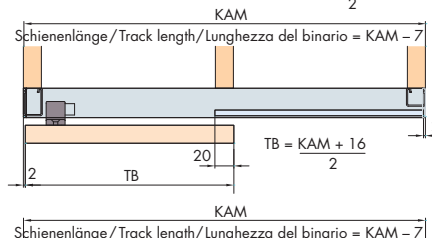

System: Clip-Schiene 31/28 mm für Holz- und Glastüren bis 25 kg. Designmix Inslide-Forslide

System: Clip-on track 31/28 mm for wooden and glass doors up to 25 kg. Design-mix Inslide-Forslide

Sistema: Binario a clip 31/28 mm per ante in legno e cristallo fino a 25 kg. Design misto Inslide/Forslide

Einbaubeispiele / Mounting examples / Esempi di montaggio

Türbearbeitung = rote Zahlen / Door treatment = red numbers / Lavorazione ante = numeri rossi

Dämpfung optional / Soft closing optional / Ammortizzatore opzionale 60/61

Glasempfehlung / Glass recommendation / Suggerimento per il cristallo 69

Wichtig / Important / Important

Beschlag einsetzbar mit ESG Floatglas, ESG Satinato, ESG mit keramischem Siebdruck, Doppelspiegel oder VSG Gläser.
 (ESG = Einscheibensicherheitsglas / VSG = Verbund-sicherheitsglas)