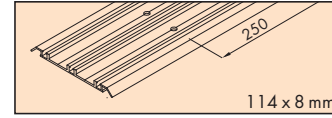

Dreifachlaufschiene, Alu, eloxiert, gelocht

Triple guide track, aluminium, anodized, pre-drilled
Binario di scorrimento triplo, alluminio, anodizzato, forato

2500 mm	042.3082.250
3500 mm	042.3082.350
6000 mm	042.3082.600