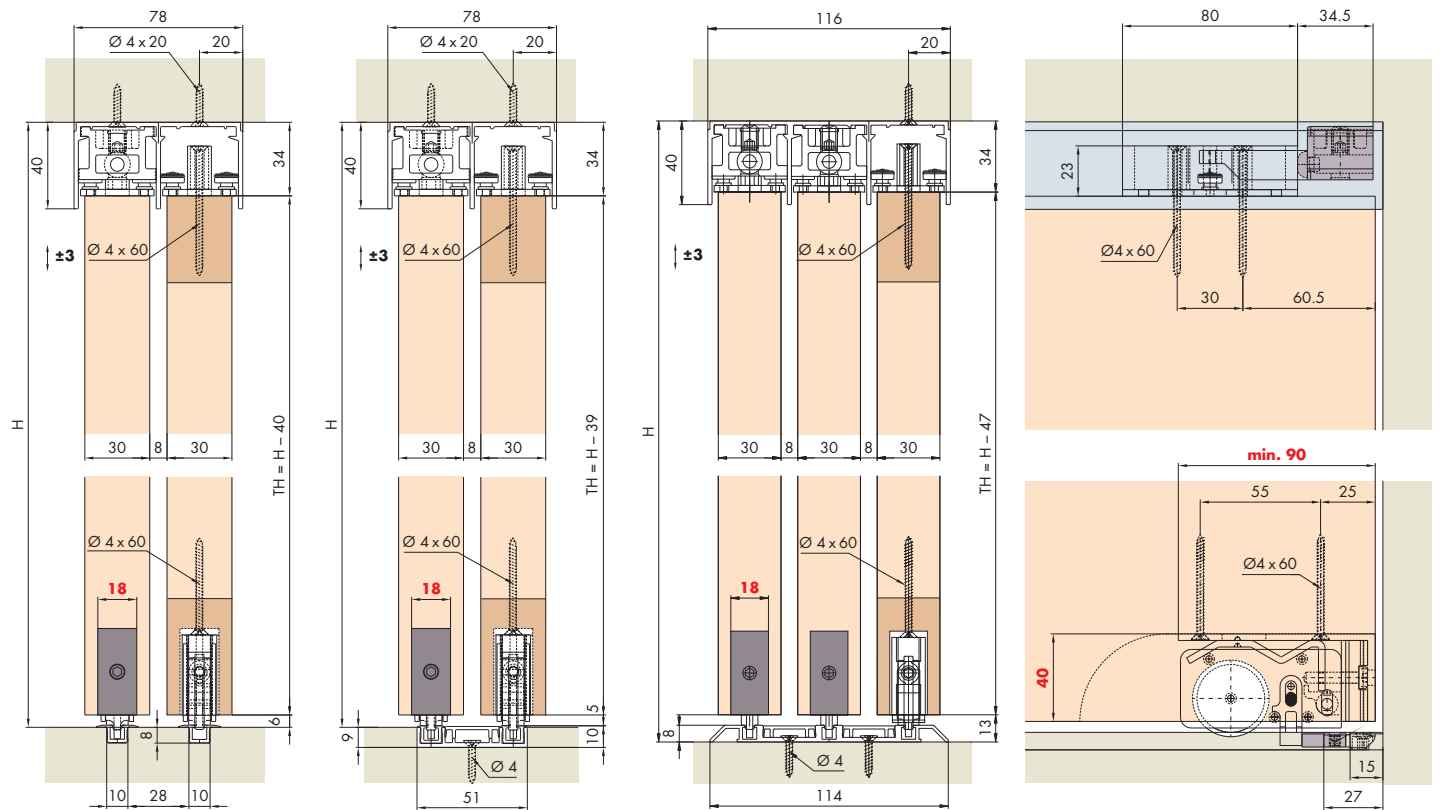

Einbaubeispiele / Mounting examples / Esempi di montaggio

Türbearbeitung = rote Zahlen / Dimensions and drillings for doors = red numbers / Lavorazione ante = numeri rossi