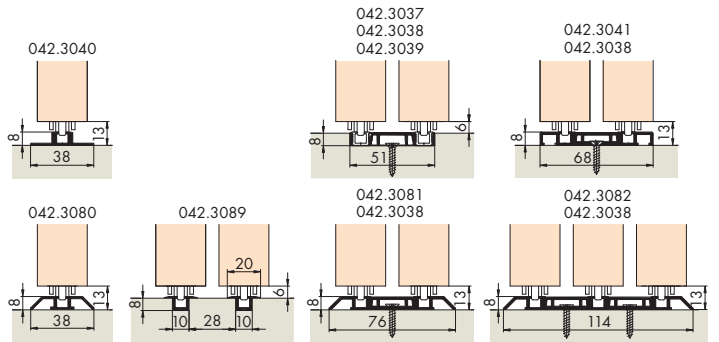

System: Laufschiene untenlaufend, für Holztüren bis 80 kg

System: Bottom running track, for wooden doors up to 80 kg

Sistema: Binario di scorrimento a scorrimento inferiore, per ante in legno fino a 80 kg

Einbaubeispiele Laufschiene

Mounting examples running track

Esempi di montaggio binario di scorrimento

Einbaubeispiele / Mounting examples / Esempi di montaggio

Türbearbeitung = rote Zahlen / Dimensions and drillings for doors = red numbers / Lavorazione ante = numeri rossi