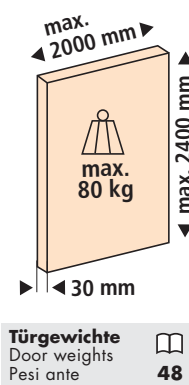

Einbaubeispiele Laufschiene

Mounting examples running track

Esempi di montaggio binario di scorrimento

Einbaubeispiele / Mounting examples / Esempi di montaggio

Türbearbeitung = rote Zahlen / Dimensions and drillings for doors = red numbers / Lavorazione ante = numeri rossi

Gr./Size	Art. No.
2500 mm	042.3089.250
3500 mm	042.3089.350
6000 mm	042.3089.600

Schienenendstück, Kunststoff grau, zu 042.3089

Track end piece, plastic, grey, for 042.3089
Elemento terminale del binario, plastica, grigio, per 042.3089