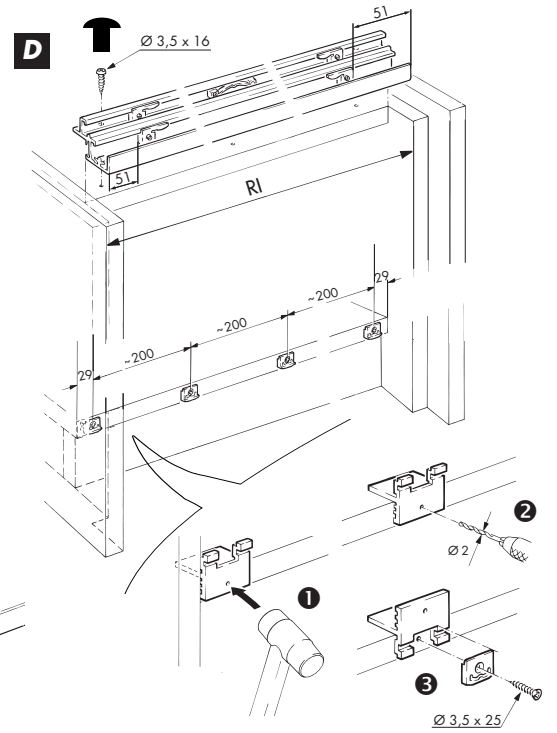

### Garnituren/sets/garnitures

2 Türen Doors Portes		No. 056.3139.071		3 Türen Doors Portes		No. 056.3139.072	
	2x		2x		2x		4x
	2x		2x		2x		4x
	2x		2x		2x		4x
	2x		2x		2x		2x
	2x		2x		2x		2x
	1x		4x		2x		6x
	1x		4x		2x		6x
	9x		1x		2x		4x
	1x		1x		2x		4x
	1x		1x		1x		1x
	1x		1x		1x		1x

### Garnituren/sets/garnitures

2 Türen Doors Portes		No. 056.3139.075		3 Türen Doors Portes		No. 056.3139.076	
	2x		2x		2x		4x
	2x		2x		2x		4x
	2x		2x		2x		4x
	2x		2x		2x		4x
	2x		2x		2x		4x
	1x		1x		2x		1x
	1x		1x		2x		1x
	9x		1x		14x		1x
	1x		1x		1x		1x

### Zubehör/Accessories/Accessoires

	Gr./Size	Art.No./Code					
<b>Doppelaufschiene, Alu, eloxiert, gelocht</b> Dual top track, aluminium, anodized, pre drilled Rail de roulement double, en alu, anodisé, perforé	2500 mm	056.3124.250			•	•	•
	3500 mm	056.3124.350					
	6000 mm	056.3124.600					
<b>Doppelführungsschiene, Alu, eloxiert, zum Aufclipsen</b> Dual guide track, aluminium, anodized, to clip on Rail de guidage double, en alu, anodisé, à clipsage	2500 mm	056.3123.250			•	•	•
	3500 mm	056.3123.350					
	6000 mm	056.3123.600					
<b>Abdeckprofil, Alu, eloxiert, oben / unten</b> Cover profile, aluminium, anodized, top / bottom Profilé cache, en alu, anodisé, haut / bas	2500 mm	056.3122.250			*	*	*
	6000 mm	056.3122.600					
<b>Glas-Rahmenprofil, Alu, eloxiert</b> Glass frame profile, aluminium, anodized Profilé de cadre pour verre, en alu, anodisé	2500 mm	040.3045.250			•	•	•
	3500 mm	040.3045.350					
	6000 mm	040.3045.600					
<b>Dichtungsprofil, Kunststoff grau, für Glas-Rahmenprofil</b> Glass gasket profile, plastic grey, for glass frame Profil d'étanchéité, en plastique gris, à cadre pour verre	2500 mm	040.3061.250			•	•	•
<b>Glas-Rahmenprofil Alu, eloxiert</b> Glass frame profile aluminium, anodized Profil alu du cadre de la porte en verre, anodisé	2500 mm	056.3070.250			•	•	•
	3500 mm	056.3070.350					
	6000 mm	056.3070.600					