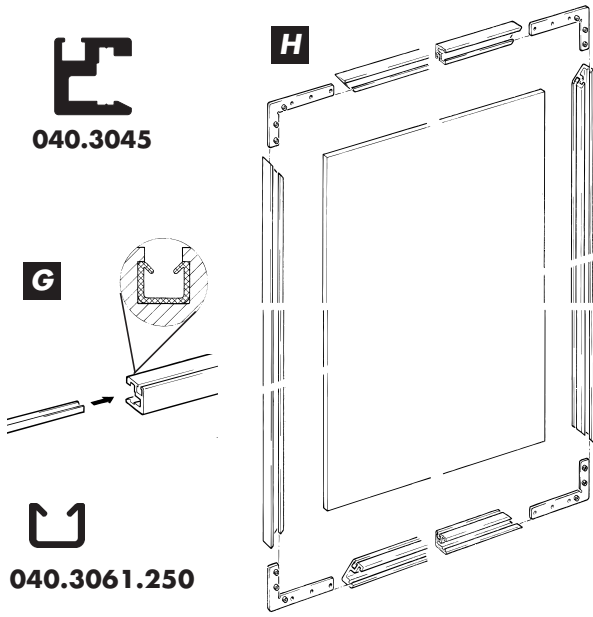

mod. GR 20/20