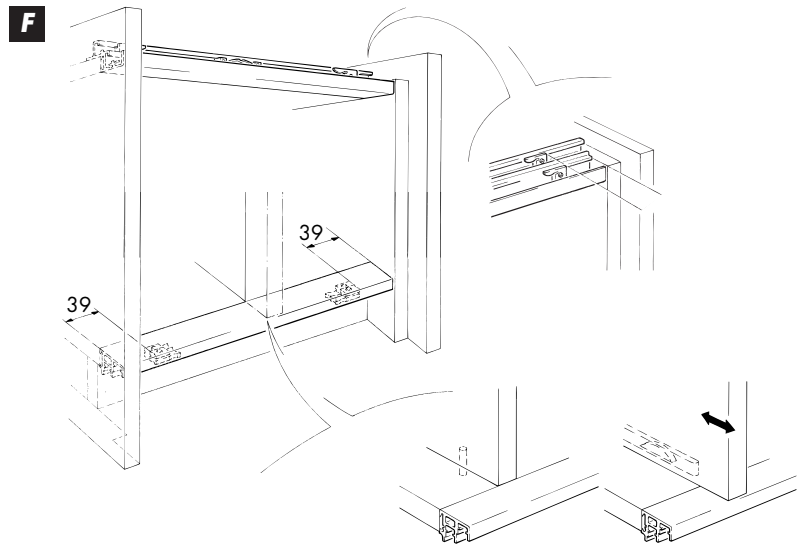

### Garnituren/sets/garnitures

2 Türen Doors Portes		No. 056.3139.071		3 Türen Doors Portes		No. 056.3139.072	
	2x		2x		2x		4x
	2x		2x		2x		4x
	2x		2x		2x		4x
	2x		2x		2x		2x
	2x		2x		2x		2x
	1x		4x		2x		6x
	1x		4x		2x		6x
	9x		1x		2x		4x
	1x		1x		2x		4x
	1x		1x		1x		1x
	1x		1x		1x		1x

### Garnituren/sets/garnitures

2 Türen Doors Portes		No. 056.3139.075		3 Türen Doors Portes		No. 056.3139.076	
	2x		2x		2x		4x
	2x		2x		2x		4x
	2x		2x		2x		4x
	2x		2x		2x		4x
	2x		2x		2x		4x
	1x		1x		2x		1x
	1x		1x		2x		1x
	9x		1x		14x		1x
	1x		1x		1x		1x

### Zubehör/Accessories/Accessoires

	Gr./Size	Art.No./Code					
<b>Doppelaufschiene, Alu, eloxiert, gelocht</b> Dual top track, aluminium, anodized, pre drilled Rail de roulement double, en alu, anodisé, perforé	2500 mm	056.3124.250			•	•	•
	3500 mm	056.3124.350					
	6000 mm	056.3124.600					
<b>Doppelführungsschiene, Alu, eloxiert, zum Aufclipsen</b> Dual guide track, aluminium, anodized, to clip on Rail de guidage double, en alu, anodisé, à clipsage	2500 mm	056.3123.250			•	•	•
	3500 mm	056.3123.350					
	6000 mm	056.3123.600					
<b>Abdeckprofil, Alu, eloxiert, oben / unten</b> Cover profile, aluminium, anodized, top / bottom Profilé cache, en alu, anodisé, haut / bas	2500 mm	056.3122.250			*	*	*
	6000 mm	056.3122.600					
<b>Glas-Rahmenprofil, Alu, eloxiert</b> Glass frame profile, aluminium, anodized Profilé de cadre pour verre, en alu, anodisé	2500 mm	040.3045.250			•	•	•
	3500 mm	040.3045.350					
	6000 mm	040.3045.600					
<b>Dichtungsprofil, Kunststoff grau, für Glas-Rahmenprofil</b> Glass gasket profile, plastic grey, for glass frame Profil d'étanchéité, en plastique gris, à cadre pour verre	2500 mm	040.3061.250			•	•	•
<b>Glas-Rahmenprofil Alu, eloxiert</b> Glass frame profile aluminium, anodized Profil alu du cadre de la porte en verre, anodisé	2500 mm	056.3070.250			•	•	•
	3500 mm	056.3070.350					
	6000 mm	056.3070.600					