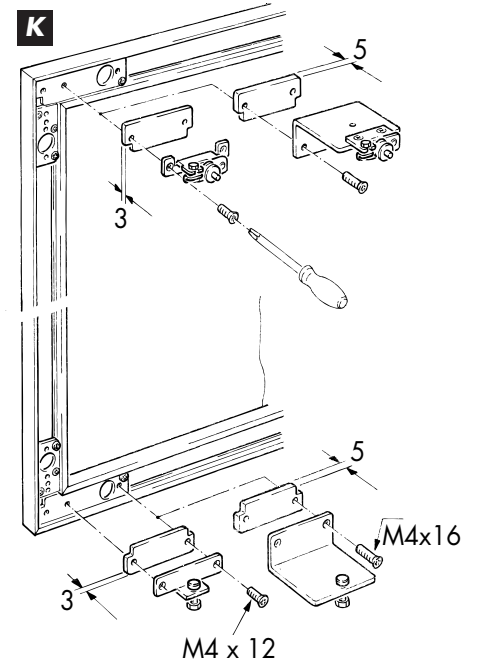

mod. GR 40/22