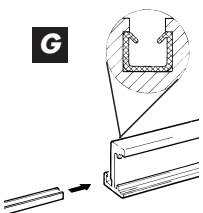

mod. GR 40/22