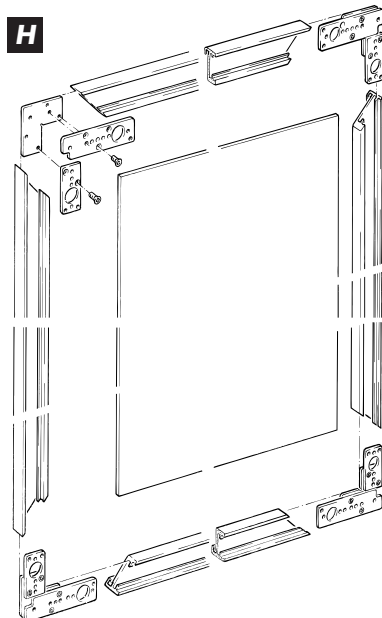

mod. GR 40/22