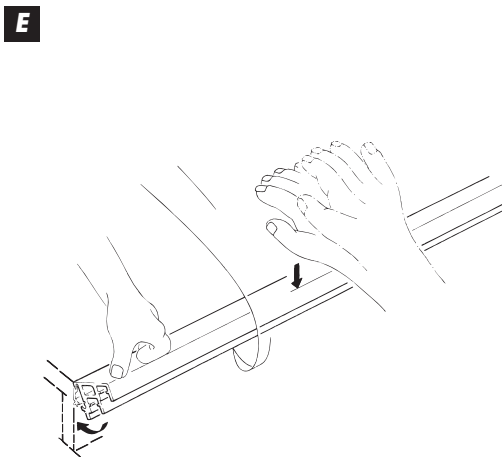

### Garnituren/sets/garnitures

2 Türen Doors Portes		No. 056.3139.071		3 Türen Doors Portes		No. 056.3139.072	
	2x		2x		2x		4x
	2x		2x		2x		4x
	2x		2x		2x		4x
	2x		2x		2x		2x
	2x		2x		2x		2x
	1x		4x		2x		6x
	1x		4x		2x		6x
	9x		1x		2x		4x
	1x		1x		2x		4x
	1x		1x		1x		1x
	1x		1x		1x		1x

### Zubehör/Accessories/Accessoires

	Gr./Size	Art.No./Code					
<b>Doppelaufschiene, Alu, eloxiert, gelocht</b> Dual top track, aluminium, anodized, pre drilled Rail de roulement double, en alu, anodisé, perforé	2500 mm	056.3124.250			•	•	•
	3500 mm	056.3124.350					
	6000 mm	056.3124.600					
<b>Doppelführungsschiene, Alu, eloxiert, zum Aufclipsen</b> Dual guide track, aluminium, anodized, to clip on Rail de guidage double, en alu, anodisé, à clipsage	2500 mm	056.3123.250			•	•	•
	3500 mm	056.3123.350					
	6000 mm	056.3123.600					
<b>Abdeckprofil, Alu, eloxiert, oben / unten</b> Cover profile, aluminium, anodized, top / bottom Profilé cache, en alu, anodisé, haut / bas	2500 mm	056.3122.250			*	*	*
	6000 mm	056.3122.600					
<b>Glas-Rahmenprofil, Alu, eloxiert</b> Glass frame profile, aluminium, anodized Profilé de cadre pour verre, en alu, anodisé	2500 mm	040.3045.250			•	•	•
	3500 mm	040.3045.350					
	6000 mm	040.3045.600					
<b>Dichtungsprofil, Kunststoff grau, für Glas-Rahmenprofil</b> Glass gasket profile, plastic grey, for glass frame Profil d'étanchéité, en plastique gris, à cadre pour verre	2500 mm	040.3061.250			•	•	•
<b>Glas-Rahmenprofil Alu, eloxiert</b> Glass frame profile aluminium, anodized Profil alu du cadre de la porte en verre, anodisé	2500 mm	056.3070.250			•	•	•
	3500 mm	056.3070.350					
	6000 mm	056.3070.600					