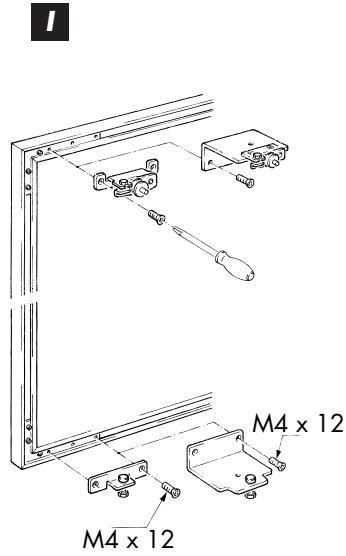

mod. GR 20/20