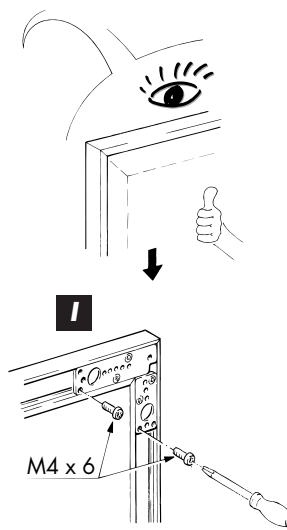

mod. GR 40/22