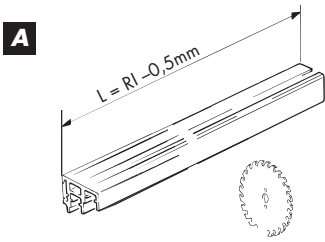

### Garnituren/sets/garnitures

2 Türen Doors Portes		No. 056.3139.071		3 Türen Doors Portes		No. 056.3139.072	
	2x		2x		2x		4x
	2x		2x		2x		4x
	2x		2x		2x		4x
	2x		2x		2x		2x
	2x		2x		2x		2x
	1x		4x		2x		6x
	1x		4x		2x		6x
	9x		1x		2x		4x
	1x		1x		2x		4x
	1x		1x		1x		1x
	1x		1x		1x		1x

### Zubehör/Accessories/Accessoires

	Gr./Size	Art.No./Code					
<b>Doppelaufschiene, Alu, eloxiert, gelocht</b> Dual top track, aluminium, anodized, pre drilled Rail de roulement double, en alu, anodisé, perforé	2500 mm	056.3124.250			•	•	•
	3500 mm	056.3124.350					
	6000 mm	056.3124.600					
<b>Doppelführungsschiene, Alu, eloxiert, zum Aufclipsen</b> Dual guide track, aluminium, anodized, to clip on Rail de guidage double, en alu, anodisé, à clipsage	2500 mm	056.3123.250			•	•	•
	3500 mm	056.3123.350					
	6000 mm	056.3123.600					
<b>Abdeckprofil, Alu, eloxiert, oben / unten</b> Cover profile, aluminium, anodized, top / bottom Profilé cache, en alu, anodisé, haut / bas	2500 mm	056.3122.250			*	*	*
	6000 mm	056.3122.600					
<b>Glas-Rahmenprofil, Alu, eloxiert</b> Glass frame profile, aluminium, anodized Profilé de cadre pour verre, en alu, anodisé	2500 mm	040.3045.250			•	•	•
	3500 mm	040.3045.350					
	6000 mm	040.3045.600					
<b>Dichtungsprofil, Kunststoff grau, für Glas-Rahmenprofil</b> Glass gasket profile, plastic grey, for glass frame Profil d'étanchéité, en plastique gris, à cadre pour verre	2500 mm	040.3061.250			•	•	•
<b>Glas-Rahmenprofil Alu, eloxiert</b> Glass frame profile aluminium, anodized Profil alu du cadre de la porte en verre, anodisé	2500 mm	056.3070.250			•	•	•
	3500 mm	056.3070.350					
	6000 mm	056.3070.600					