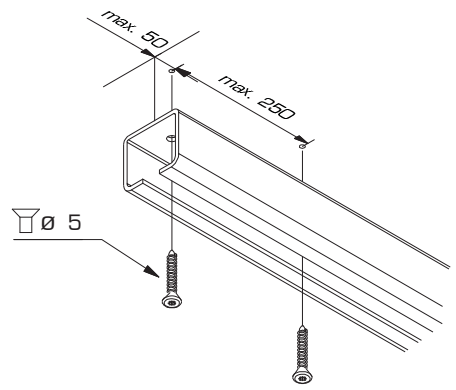

Connecting sleeve incl. 2 locking bolts, zinc-coated steel  
Embout de raccord 2 vis d'arrêt incluse, en acier galvanisé

059.3001.171

**A**

**B**

**C**

**D**

PORTA 300

**D**

PORTA 600

**1**

**2**

**E**

Optional | optional | optionnell  
PORTA 300

Optional | optional | optionnell  
PORTA 300 + PORTA 600

Schiene | track | rail > 6000 mm

Optional | optional | optionnell  
PORTA 300 + PORTA 600