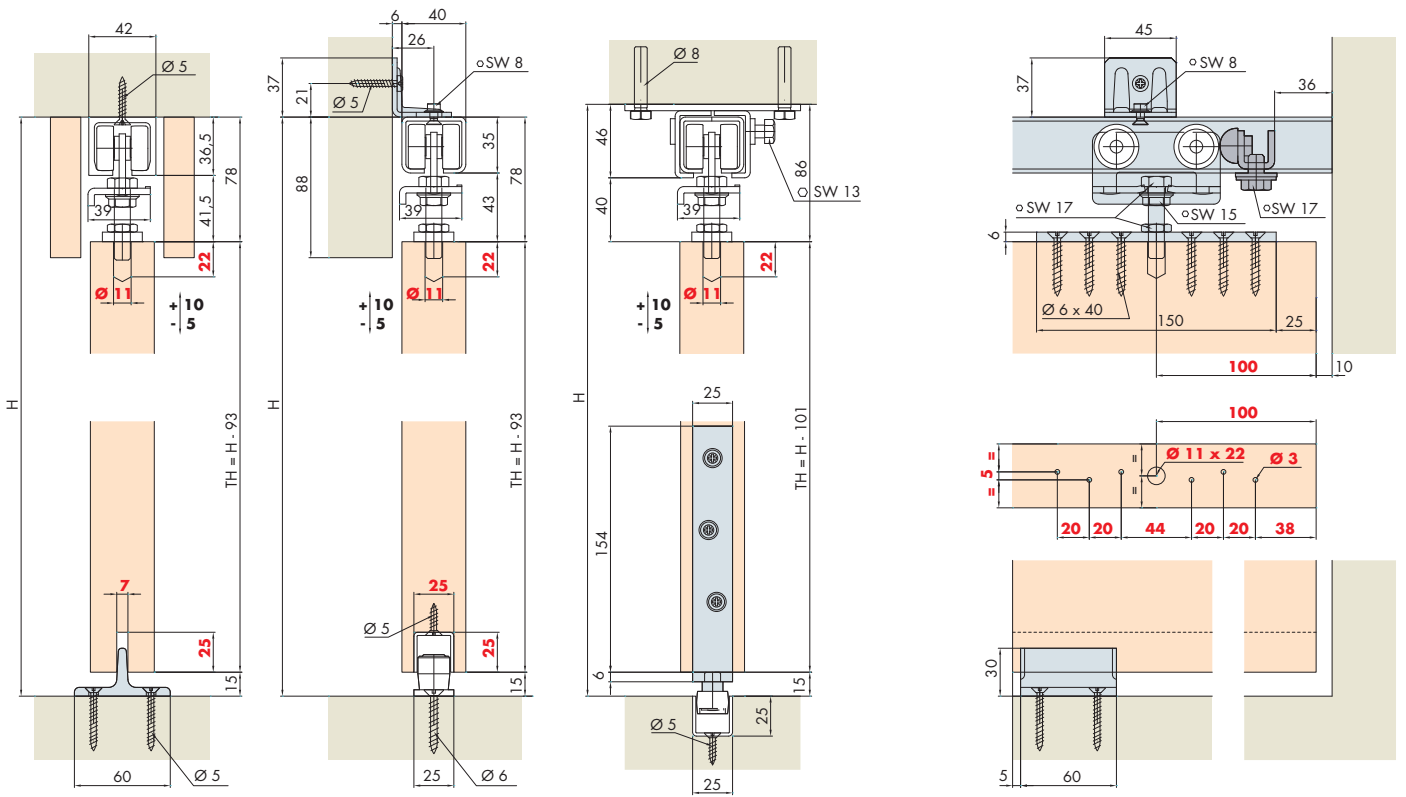

Einbaubeispiele | Mounting examples | Exemples de montage

300 H