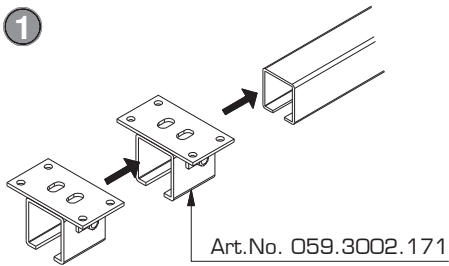

Connecting sleeve incl. 2 locking bolts, zinc-coated steel  
Embout de raccord 2 vis d'arrêt incluse, en acier galvanisé

059.3001.171

**A**

**B**

**C**

**D**

PORTA 300

**D**

PORTA 600

**1**

**2**

**E**

Optional | optional | optionnell  
PORTA 300

Optional | optional | optionnell  
PORTA 300 + PORTA 600

Schiene | track | rail > 6000 mm

Optional | optional | optionnell  
PORTA 300 + PORTA 600