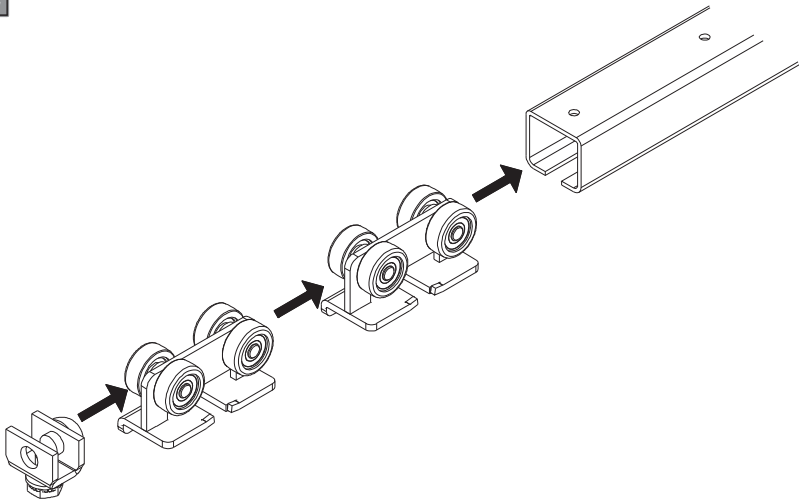

Connecting sleeve incl. 2 locking bolts, zinc-coated steel  
Embout de raccord 2 vis d'arrêt incluse, en acier galvanisé

059.3001.171

**A**

**B**

**C**

**D**

PORTA 300

**D**

PORTA 600

**1**

**2**

**E**

Optional | optional | optionnell  
PORTA 300

Optional | optional | optionnell  
PORTA 300 + PORTA 600

Schiene | track | rail > 6000 mm

Optional | optional | optionnell  
PORTA 300 + PORTA 600