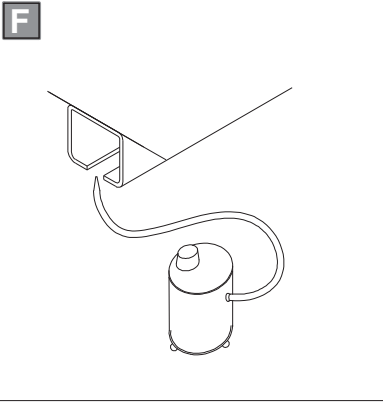

Optional | optional | optionnell