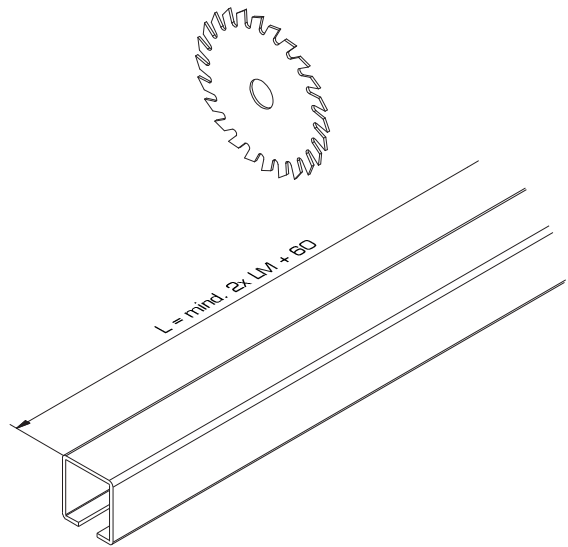

Connecting sleeve incl. 2 locking bolts, zinc-coated steel  
Embout de raccord 2 vis d'arrêt incluse, en acier galvanisé

059.3001.171

**A**

**B**

**C**

**D**

PORTA 300

**D**

PORTA 600

**1**

**2**

**E**

Optional | optional | optionnell  
PORTA 300

Optional | optional | optionnell  
PORTA 300 + PORTA 600

Schiene | track | rail > 6000 mm

Optional | optional | optionnell  
PORTA 300 + PORTA 600