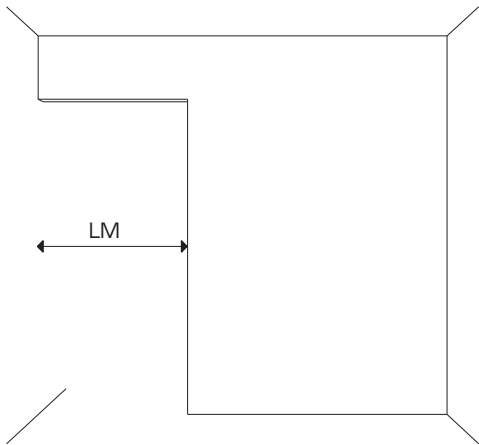

Connecting sleeve incl. 2 locking bolts, zinc-coated steel  
Embout de raccord 2 vis d'arrêt incluse, en acier galvanisé

059.3001.171

**A**

**B**

**C**

**D**

PORTA 300

**D**