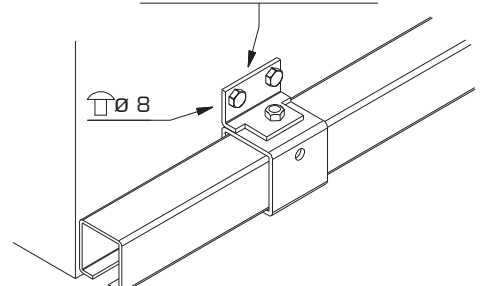

PORTA 600
Art.No. 059.3003.171