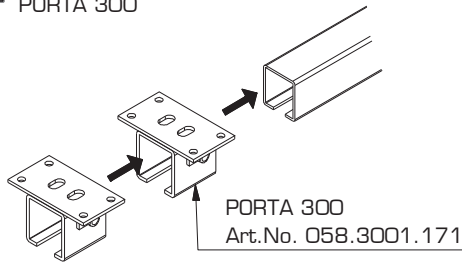

Connecting sleeve incl. 2 locking bolts, zinc-coated steel  
Embout de raccord 2 vis d'arrêt incluse, en acier galvanisé

059.3001.171

**A**

**B**

**C**

**D**

PORTA 300

**D**

PORTA 600

**1**

**2**

**E**

Optional | optional | optionnell  
PORTA 300

Optional | optional | optionnell  
PORTA 300 + PORTA 600

Schiene | track | rail > 6000 mm

Optional | optional | optionnell  
PORTA 300 + PORTA 600