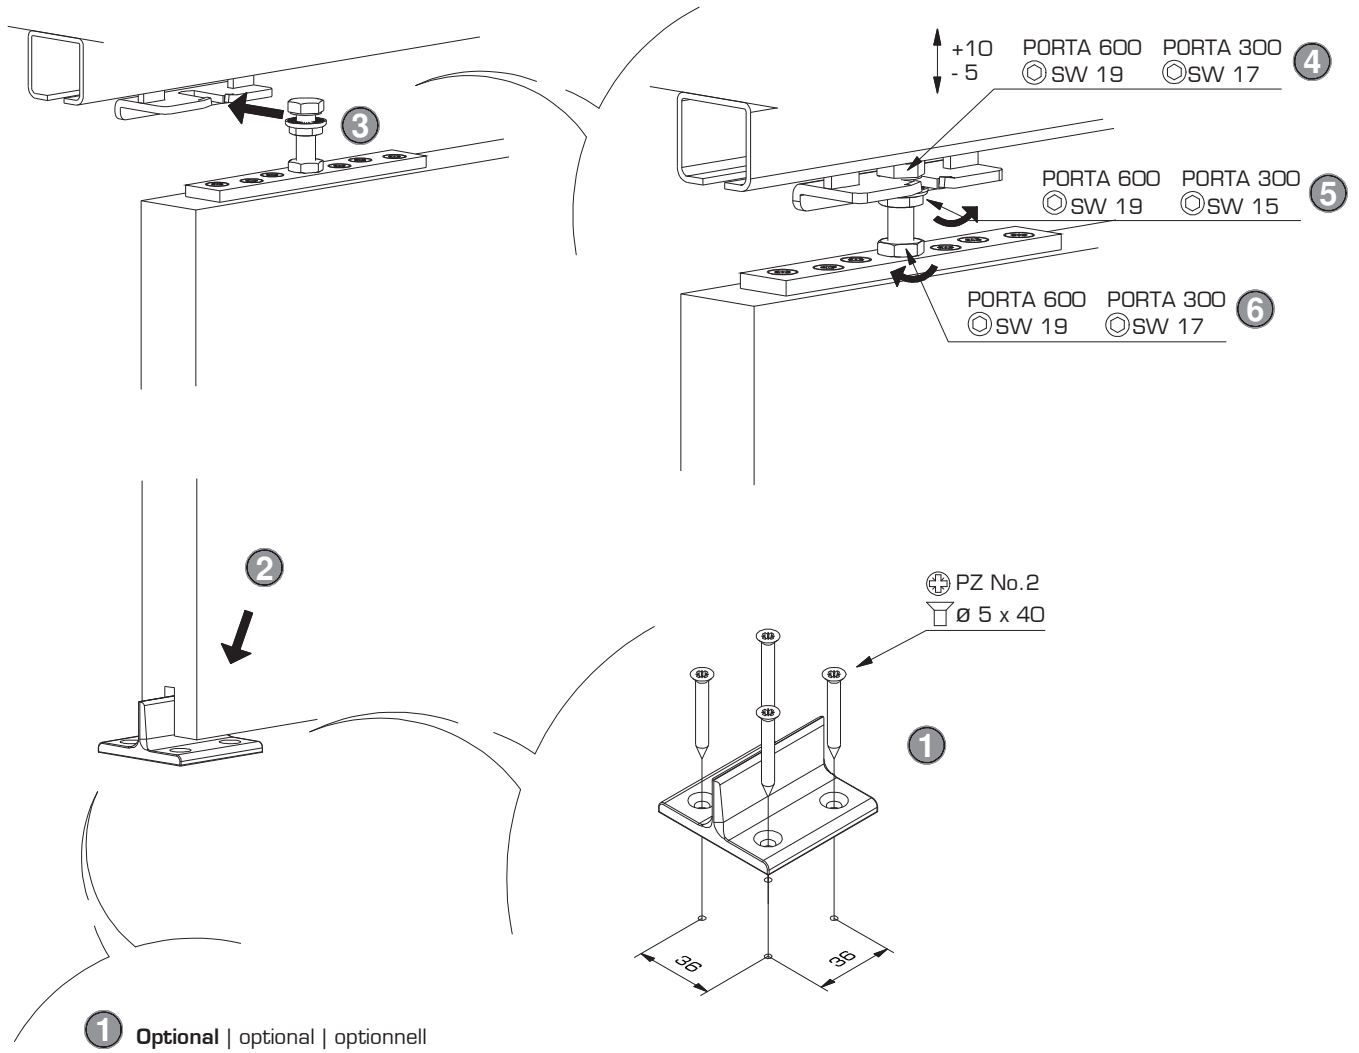

Connecting sleeve incl. 2 locking bolts, zinc-coated steel  
Embout de raccord 2 vis d'arrêt incluse, en acier galvanisé

059.3001.171

**A**

**B**

**C**

**D**

PORTA 300

**D**

PORTA 600

**1**

**2**

**E**

Optional | optional | optionnell  
PORTA 300

Optional | optional | optionnell  
PORTA 300 + PORTA 600

Schiene | track | rail > 6000 mm

Optional | optional | optionnell  
PORTA 300 + PORTA 600

PORTA 300  
Art.No. 057.3005.172 VE=10

PORTA 600  
Art.No. 059.3003.171

Optional | optional | optionnell

**H**

**I**

Art.No.  
 PORTA 300: 058.3008.171  
 PORTA 600: 059.3009.171

Einbaubeispiele | Mounting examples | Exemples de montage