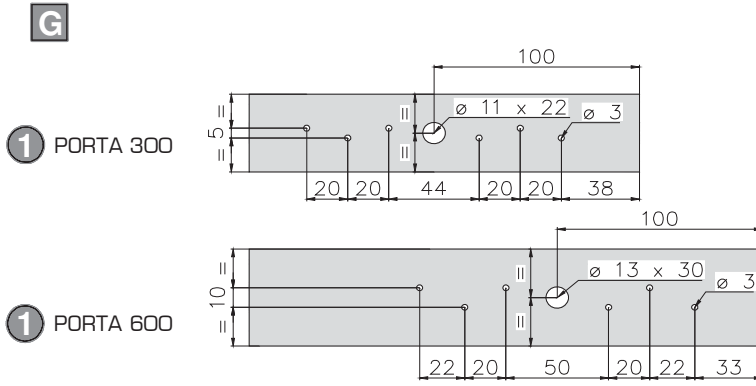

Optional | optional | optionnell