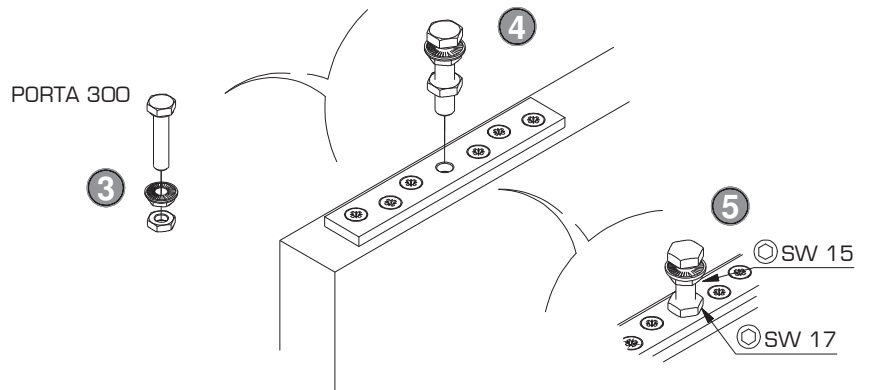

Optional | optional | optionnell