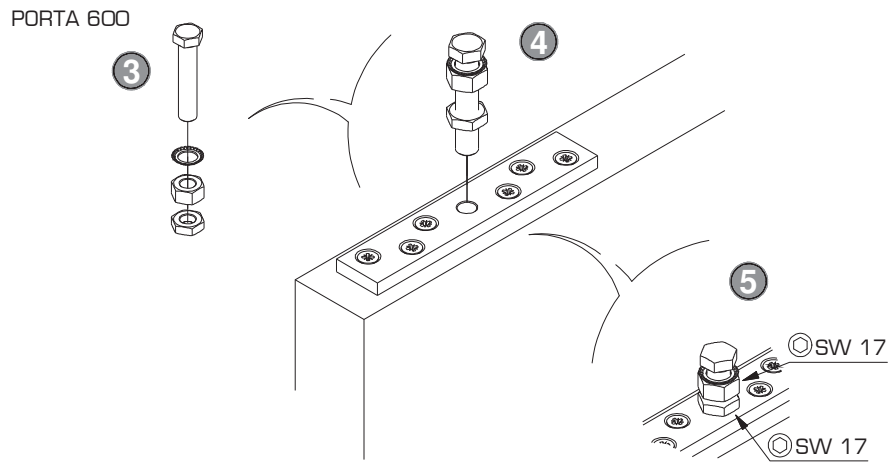

Optional | optional | optionnell