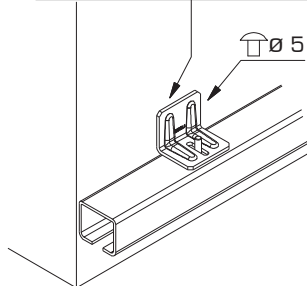

Optional | optional | optionnell
PORTA 300 + PORTA 600

PORTA 300
Art.No. 057.3005.172 VE=10