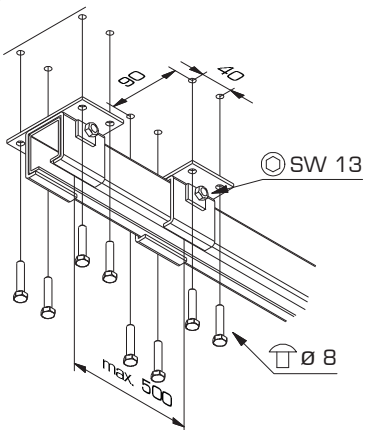

Connecting sleeve incl. 2 locking bolts, zinc-coated steel  
Embout de raccord 2 vis d'arrêt incluse, en acier galvanisé

059.3001.171

**A**

**B**

**C**

**D**

PORTA 300

**D**

PORTA 600

**1**

**2**

**E**

Optional | optional | optionnell  
PORTA 300

Optional | optional | optionnell  
PORTA 300 + PORTA 600

Schiene | track | rail > 6000 mm

Optional | optional | optionnell  
PORTA 300 + PORTA 600