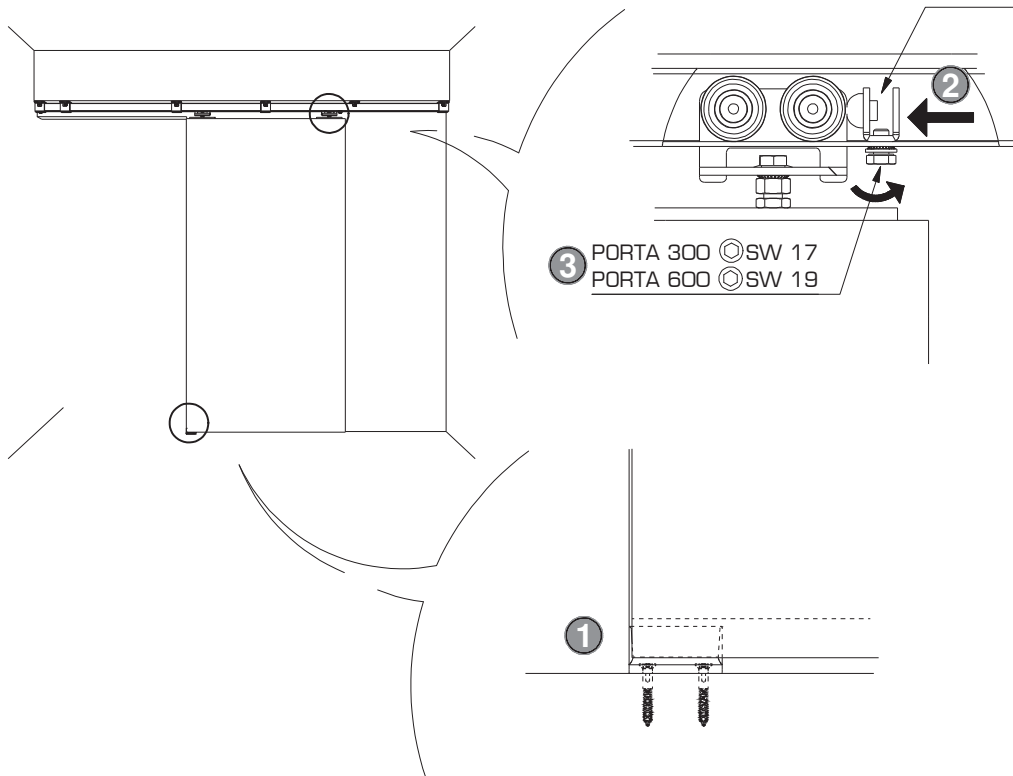

Connecting sleeve incl. 2 locking bolts, zinc-coated steel  
Embout de raccord 2 vis d'arrêt incluse, en acier galvanisé

059.3001.171

**A**

**B**

**C**

**D**

PORTA 300

**D**

PORTA 600

**1**

**2**

**E**

Optional | optional | optionnell  
PORTA 300

Optional | optional | optionnell  
PORTA 300 + PORTA 600

Schiene | track | rail > 6000 mm

Optional | optional | optionnell  
PORTA 300 + PORTA 600

PORTA 300  
Art.No. 057.3005.172 VE=10

PORTA 600  
Art.No. 059.3003.171

Optional | optional | optionnell

**H**

**I**

Art.No.  
 PORTA 300: 058.3008.171  
 PORTA 600: 059.3009.171

Einbaubeispiele | Mounting examples | Exemples de montage