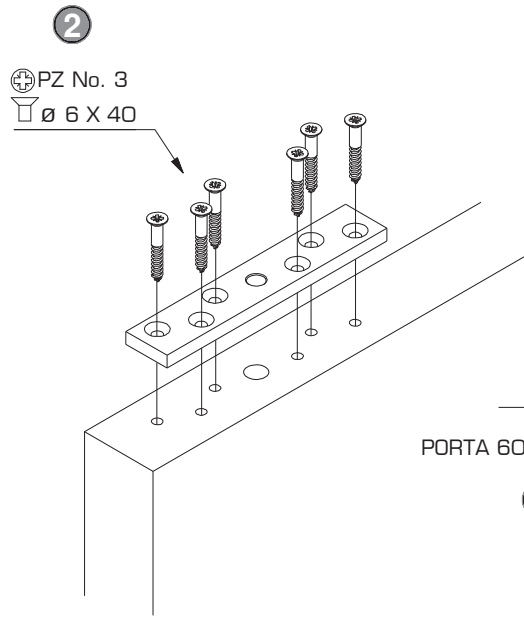

Optional | optional | optionnell