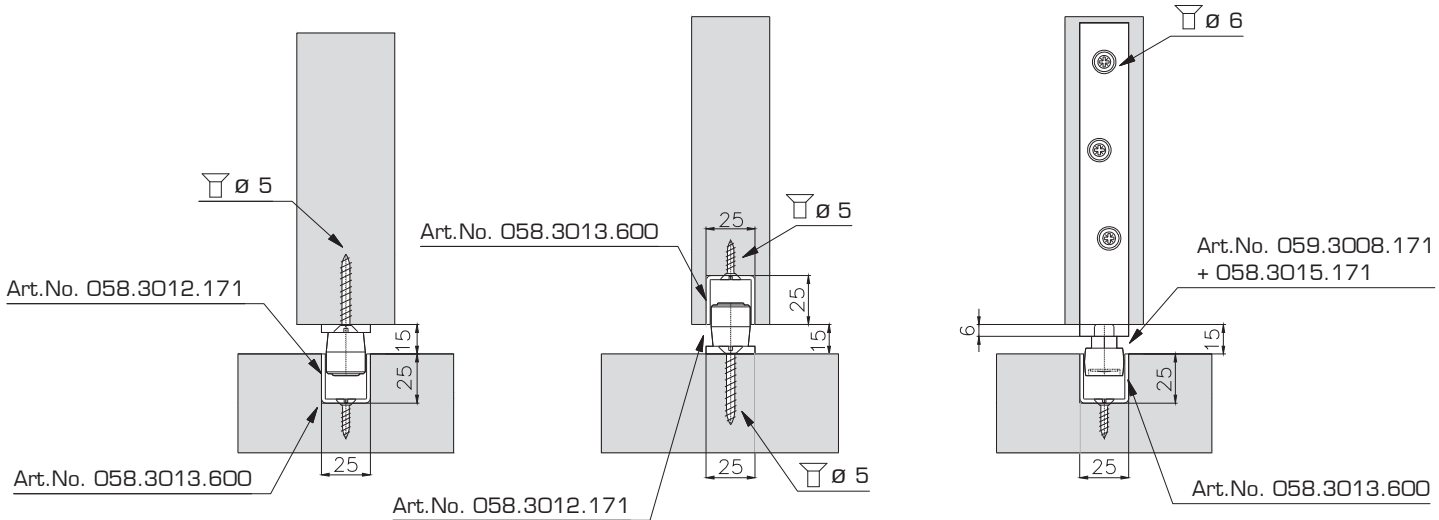

PORTA 600

**1**

**2**

**E**

Optional | optional | optionnell  
PORTA 300

Optional | optional | optionnell  
PORTA 300 + PORTA 600

Schiene | track | rail > 6000 mm

Optional | optional | optionnell  
PORTA 300 + PORTA 600

PORTA 300  
Art.No. 057.3005.172 VE=10

PORTA 600  
Art.No. 059.3003.171

Optional | optional | optionnell

**H**

**I**

Art.No.  
 PORTA 300: 058.3008.171  
 PORTA 600: 059.3009.171

Einbaubeispiele | Mounting examples | Exemples de montage