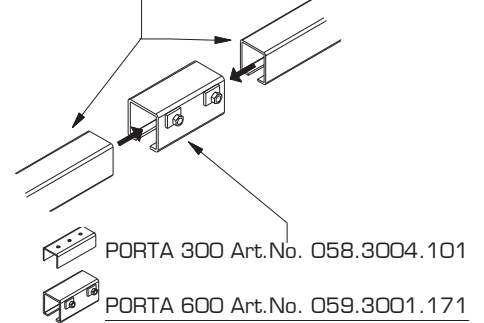

Connecting sleeve incl. 2 locking bolts, zinc-coated steel  
Embout de raccord 2 vis d'arrêt incluse, en acier galvanisé

059.3001.171

**A**

**B**

**C**

**D**

PORTA 300

**D**

PORTA 600

**1**

**2**

**E**

Optional | optional | optionnell  
PORTA 300

Optional | optional | optionnell  
PORTA 300 + PORTA 600

Schiene | track | rail > 6000 mm

Optional | optional | optionnell  
PORTA 300 + PORTA 600