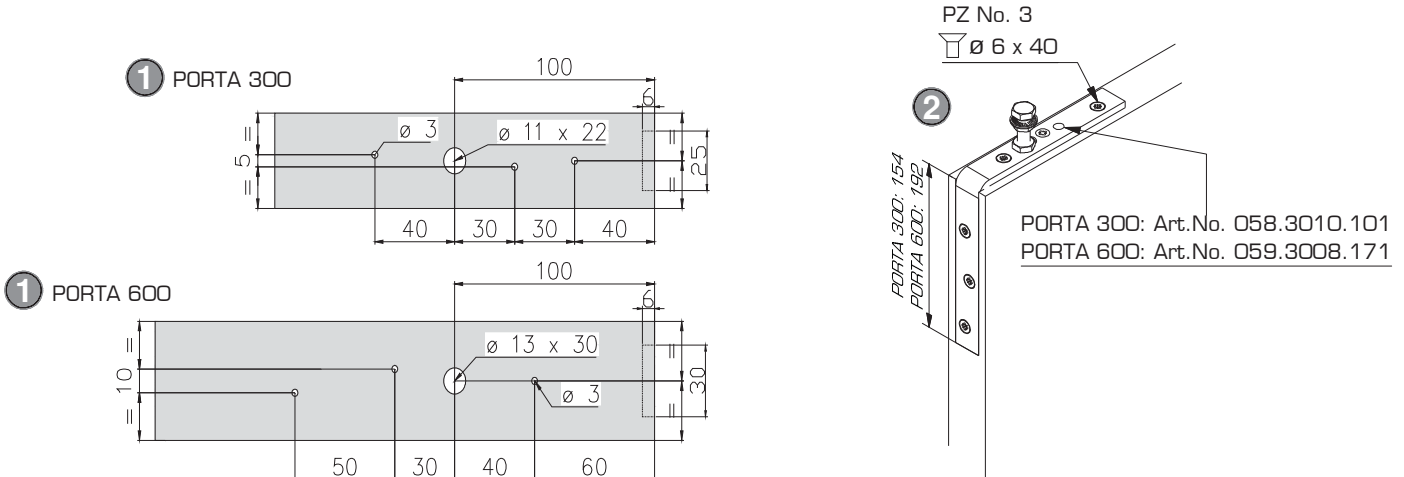

Connecting sleeve incl. 2 locking bolts, zinc-coated steel  
Embout de raccord 2 vis d'arrêt incluse, en acier galvanisé

059.3001.171

**A**

**B**

**C**

**D**

PORTA 300

**D**

PORTA 600

**1**

**2**

**E**

Optional | optional | optionnell  
PORTA 300

Optional | optional | optionnell  
PORTA 300 + PORTA 600

Schiene | track | rail > 6000 mm

Optional | optional | optionnell  
PORTA 300 + PORTA 600

PORTA 300  
Art.No. 057.3005.172 VE=10

PORTA 600  
Art.No. 059.3003.171

Optional | optional | optionnell

**H**

**I**

Art.No.  
 PORTA 300: 058.3008.171  
 PORTA 600: 059.3009.171

Einbaubeispiele | Mounting examples | Exemples de montage