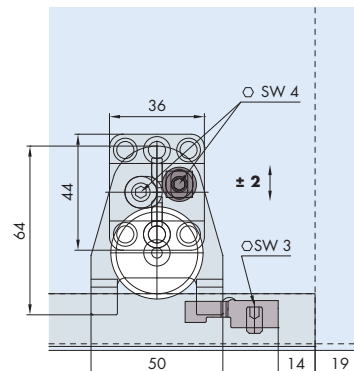

System: Clip-Schiene 20/22 mm, für Doppel-Spiegeltüren bis 25 kg. Design Forslide

System: Clip on track 20/22 mm, for double mirror doors up to 25 kg. Design Forslide

Sistema: Binario a clip 20/22 mm, per ante a specchio doppio fino a 25 kg. Design Forslide

Einbaubeispiel obenlaufend / Mounting example top running / Esempio di montaggio a scorrimento superiore

Verklebung nur auf Doppelspiegel
Gluing only on double mirror
Incollaggio solo su specchio doppio