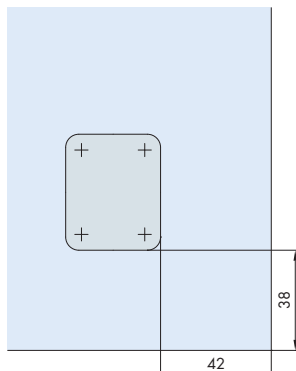

System: Clip-Schiene 20/22 mm, für Doppel-Spiegeltüren bis 25 kg. Design Forslide

System: Clip on track 20/22 mm, for double mirror doors up to 25 kg. Design Forslide

Sistema: Binario a clip 20/22 mm, per ante a specchio doppio fino a 25 kg. Design Forslide

Einbaubeispiel obenlaufend / Mounting example top running / Esempio di montaggio a scorrimento superiore

Verklebung nur auf Doppelspiegel
Gluing only on double mirror
Incollaggio solo su specchio doppio