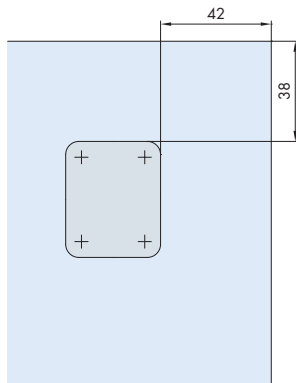

System: Clip-Schiene 20/22 mm, für Doppel-Spiegeltüren bis 25 kg. Design Forslide

System: Clip on track 20/22 mm, for double mirror doors up to 25 kg. Design Forslide

Sistema: Binario a clip 20/22 mm, per ante a specchio doppio fino a 25 kg. Design Forslide

Einbaubeispiel obenlaufend / Mounting example top running / Esempio di montaggio a scorrimento superiore

Verklebung nur auf Doppelspiegel
Gluing only on double mirror
Incollaggio solo su specchio doppio