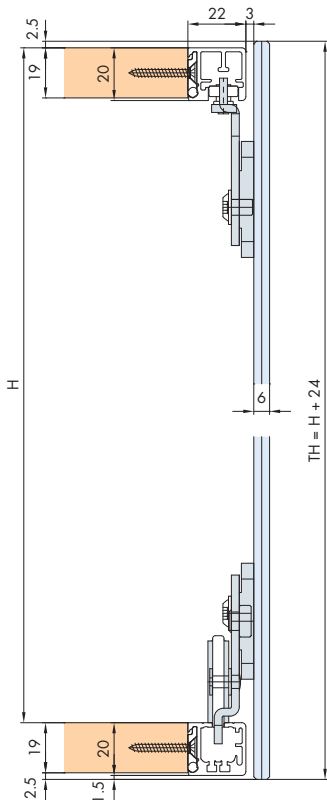

System: Clip-Schiene 20/22 mm, für Doppel-Spiegeltüren bis 25 kg. Design Forslide

System: Clip on track 20/22 mm, for double mirror doors up to 25 kg. Design Forslide

Sistema: Binario a clip 20/22 mm, per ante a specchio doppio fino a 25 kg. Design Forslide

Einbaubeispiel obenlaufend / Mounting example top running / Esempio di montaggio a scorrimento superiore

Verklebung nur auf Doppelspiegel
Gluing only on double mirror
Incollaggio solo su specchio doppio

Laufschiene, Alu eloxiert, zum Aufclipsen

Running track, aluminium anodized, to clip on
Binario di scorrimento, alluminio anodizzato, da fissare tramite clip

Gr./Size	Art. No./Cat. No.
2500 mm	040.3135.250
3500 mm	040.3135.350
6000 mm	040.3135.600

Vertikalprofil, Alu eloxiert, zum seitlich Aufclipsen

Vertical profile, aluminium anodized, to clip on laterally
Profilo verticale, alluminio anodizzato, con aggancio laterale a clip

2500 mm	040.3040.250
3500 mm	040.3040.350
6000 mm	040.3040.600