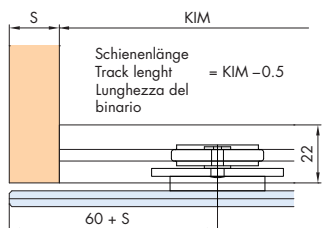

Verklebung nur auf Doppelspiegel
Gluing only on double mirror
Incollaggio solo su specchio doppio

Klebstoff-Empfehlungen:
Recommended adhesive
Colla consigliata:
• PENLOC TYP GTI / GZH
74

Klebelehre
Template for glue fixing
Dima per incollaggio
74