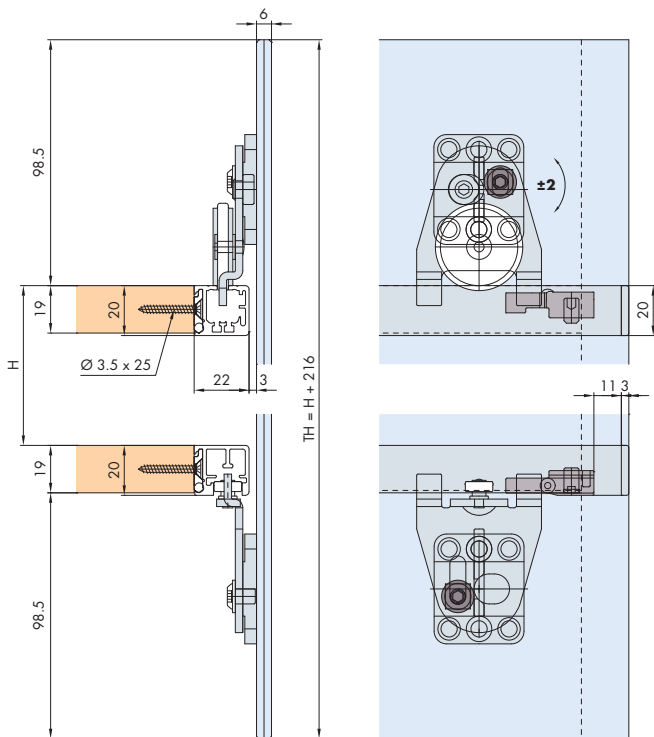

System: Clip-Schiene 20/22 mm, für Doppel-Spiegeltüren bis 25 kg. Design Forslide

System: Clip on track 20/22 mm, for double mirror doors up to 25 kg. Design Forslide

Sistema: Binario a clip 20/22 mm, per ante a specchio doppio fino a 25 kg. Design Forslide

Klebstoff-Empfehlungen:
Recommended adhesive
Colla consigliata:
• PENLOC TYP GTI / GZH
74

Klebelehre
Template for glue fixing
Dima per incollaggio
74

Einbaubeispiel untenlaufend

Mounting example bottom running

Esempio di montaggio a scorrimento inferiore

Türgewichte
Door weights
Pesi ante 78

Garnituren / Sets / Guarniture

1 Türe Door Anta		No. 040.3145.073	
	2x		2x
	4x		1x
	22x		4x
	2x		2x
	1x		

Zubehör / Accessories / Accessori

Laufschiene, Alu eloxiert, zum Aufclipsen

Running track, aluminium anodized, to clip on
Binario di scorrimento, alluminio anodizzato, da fissare tramite clip

Gr./Size	Art. No./Cat. No.
2500 mm	040.3135.250
3500 mm	040.3135.350
6000 mm	040.3135.600