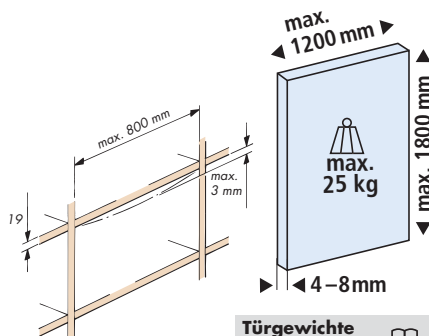

Esempio di montaggio a scorrimento inferiore

Türgewichte
Door weights
Pesi ante 78

Garnituren / Sets / Guarniture

1 Türe Door Anta		No. 040.3145.073	
	2x		2x
	4x		1x
	22x		4x
	2x		2x
	1x		

Zubehör / Accessories / Accessori