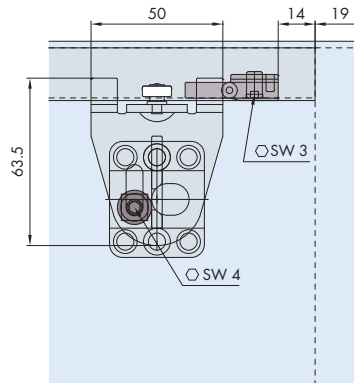

System: Clip-Schiene 20/22 mm, für Doppel-Spiegeltüren bis 25 kg. Design Forslide

System: Clip on track 20/22 mm, for double mirror doors up to 25 kg. Design Forslide

Sistema: Binario a clip 20/22 mm, per ante a specchio doppio fino a 25 kg. Design Forslide

Einbaubeispiel obenlaufend / Mounting example top running / Esempio di montaggio a scorrimento superiore

Verklebung nur auf Doppelspiegel
Gluing only on double mirror
Incollaggio solo su specchio doppio

Klebstoff-Empfehlungen:
Recommended adhesive
Colla consigliata:
• PENLOC TYP GTI / GZH
74

Klebelehre
Template for glue fixing
Dima per incollaggio
74

Einbaubeispiel untenlaufend

Mounting example bottom running

Laufschiene, Alu eloxiert, zum Aufclipsen

Running track, aluminium anodized, to clip on
Binario di scorrimento, alluminio anodizzato, da fissare tramite clip

Gr./Size	Art. No./Cat. No.
2500 mm	040.3135.250
3500 mm	040.3135.350
6000 mm	040.3135.600