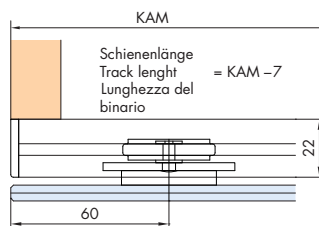

Einbaubeispiel untenlaufend

Mounting example bottom running

Esempio di montaggio a scorrimento inferiore

Türgewichte
Door weights
Pesi ante 78

Garnituren / Sets / Guarniture

1 Türe Door Anta		No. 040.3145.073	
	2x		2x
	4x		1x
	22x		4x
	2x		2x
	1x		

Zubehör / Accessories / Accessori

Laufschiene, Alu eloxiert, zum Aufclipsen

Running track, aluminium anodized, to clip on
Binario di scorrimento, alluminio anodizzato, da fissare tramite clip

Gr./Size	Art. No./Cat. No.
2500 mm	040.3135.250
3500 mm	040.3135.350
6000 mm	040.3135.600

Führungsschiene, Alu eloxiert, zum Aufclipsen

Guide track, aluminium anodized, to clip on
Binario di guida, alluminio anodizzato, da fissare tramite clip

2500 mm	040.3136.250
3500 mm	040.3136.350
6000 mm	040.3136.600

Vertikalprofil, Alu eloxiert, zum seitlich Aufclipsen

Vertical profile, aluminium anodized, to clip on laterally
Profilo verticale, alluminio anodizzato, con aggancio laterale a clip

2500 mm	040.3040.250
3500 mm	040.3040.350
6000 mm	040.3040.600

Sicherheitsclip, Druckguss grau, zu 040.3040

Safety clip, die-cast grey, for 040.3040
Clip di sicurezza, pressofusione grigia, per 040.3040

	4x	040.3090.051

Distanzstücke, Kunststoff grau, für 2 Türen auf einer Ebene

Spacers, plastic grey, for 2 doors at one level
Distanziale, plastica grigia, per 2 ante su un livello

040.3150.071