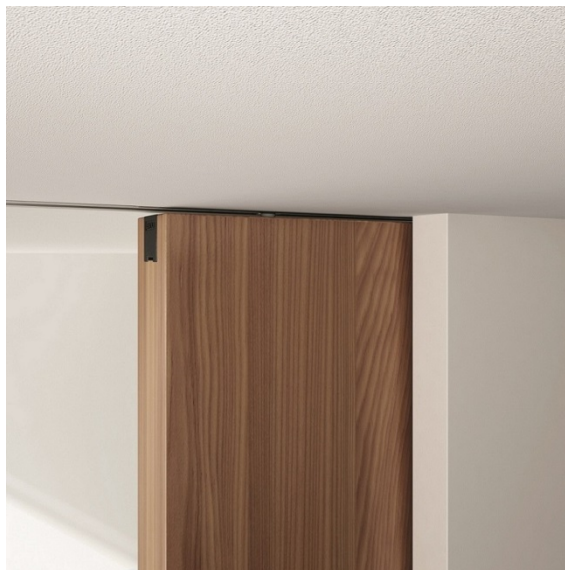

EKU-PORTA HMT - Bilder

EKU-PORTA 60100 HMT_DH1_Abb1.jpg