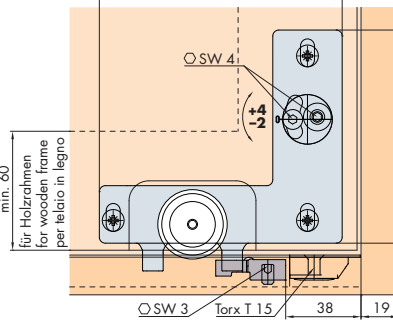

Einbaubeispiele / Mounting examples / Esempi di montaggio

EKU-REGAL B 25 H IS/FS