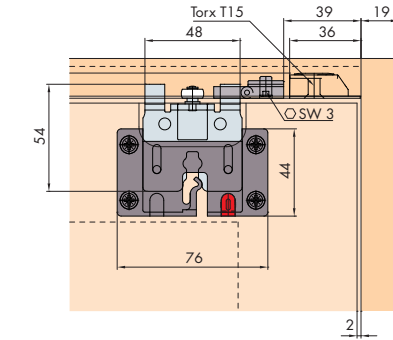

	4x	040.3149.051
--	----	--------------

Schienenendstück, zum Schrauben, Kunststoff grau, ab 25 mm

Track-end piece, screwed on, plastic grey, from 25 mm
Elemento terminale binario, da avvitare, plastica grigia, a partire da 25 mm

	4x	040.3149.052
--	----	--------------

Distanzstücke, Kunststoff grau, für 2 Türen auf einer Ebene

Spacers, plastic grey, for 2 doors at one level
Distanziali, plastica grigia, per 2 ante su un livello

040.3151.071

Einbaubeispiele / Mounting examples / Esempi di montaggio

EKU-REGAL B 25 H IS/FS

EKU-REGAL B 25 HG IS

Türbearbeitung = rote Zahlen / Door treatment = red numbers / Lavorazione ante = numeri rossi