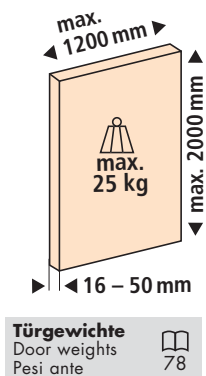

Garnituren / Sets / Guarniture

1 Türe Door Anta	No. 040.3146.071	
	1x	
	2x	
	2x	
	2x	

2 Türe Door Anta	No. 040.3146.072	
	2x	
	4x	
	4x	
	4x	

Zubehör / Accessories / Accessori

Einfachlaufschiene, Alu eloxiert, zum Kleben

Running track, aluminium anodized, to glue on
Binario di scorrimento semplice, alluminio anodizzato, da incollare

Gr./Size	Art. No./Cat. No.
2500 mm	040.3121.250
3500 mm	040.3121.350
6000 mm	040.3121.600

Einfachführungsschiene, Alu eloxiert, zum Kleben

Guide track, aluminium anodized, to glue on
Binario di guida semplice, alluminio anodizzato, forato

2500 mm	040.3137.250
3500 mm	040.3137.350
6000 mm	040.3137.600

Schienenendstück, mit Drehriegel, Kunststoff grau (nicht für Hartholz/MDF)

Track-end piece, with swivel lug, plastic grey (not for hard wood/MDF)
Elemento terminale binario, con blocco girevole, plastica grigia (utilizzabile su legno duro/MDF)

	4x	040.3149.051

Schienenendstück, zum Schrauben, Kunststoff grau, ab 25 mm

Track-end piece, screwed on, plastic grey, from 25 mm
Elemento terminale binario, da avvitare, plastica grigia, a partire da 25 mm

	4x	040.3149.052

Distanzstücke, Kunststoff grau, für 2 Türen auf einer Ebene

Spacers, plastic grey, for 2 doors at one level
Distanziali, plastica grigia, per 2 ante su un livello

040.3151.071