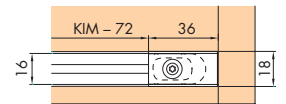

Design Inslide

EKU-REGAL B 25 H IS/FS / HGR IS/FS

EKU-REGAL B 25 H IS/FS / HG IS

Einbaubeispiele / Mounting examples / Esempi di montaggio

Türbearbeitung = rote Zahlen / Door treatment = red numbers / Lavorazione ante = numeri rossi