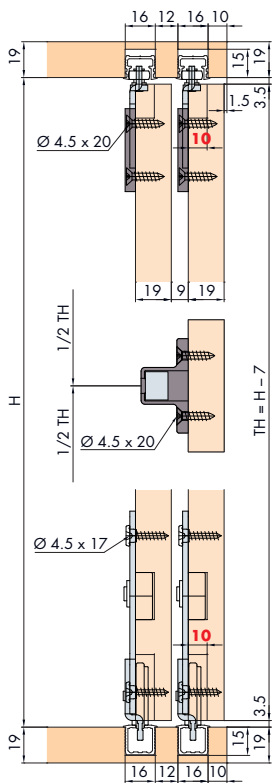

Einbaubeispiele / Mounting examples / Esempi di montaggio

Türbearbeitung = rote Zahlen / Door treatment = red numbers / Lavorazione ante = numeri rossi

Dämpfung optional / Soft closing optional / Ammortizzatore opzionale 60/61