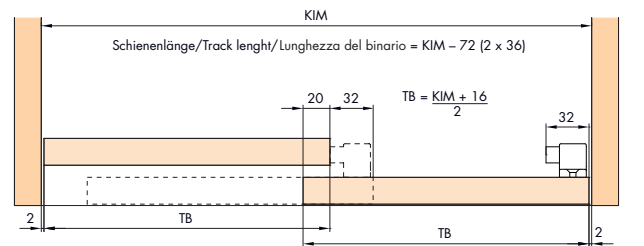

EKU-REGAL B 25 H IS/FS / HG IS