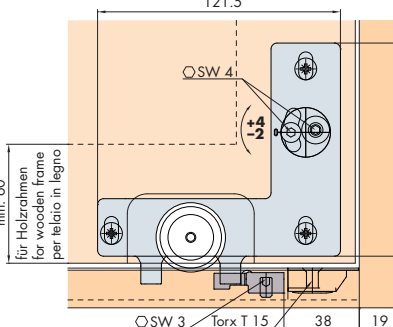

040.3151.071

Einbaubeispiele / Mounting examples / Esempi di montaggio

EKU-REGAL B 25 H IS/FS

EKU-REGAL B 25 HG IS

Türbearbeitung = rote Zahlen / Door treatment = red numbers / Lavorazione ante = numeri rossi