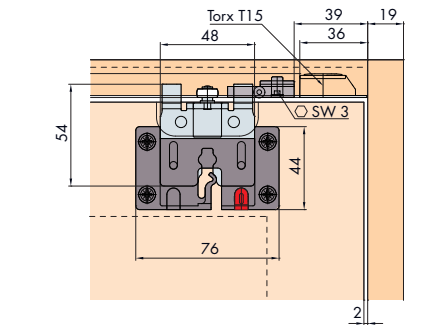

Einbaubeispiele / Mounting examples / Esempi di montaggio

Türbearbeitung = rote Zahlen / Door treatment = red numbers / Lavorazione ante = numeri rossi

Dämpfung optional / Soft closing optional / Ammortizzatore opzionale 60/61