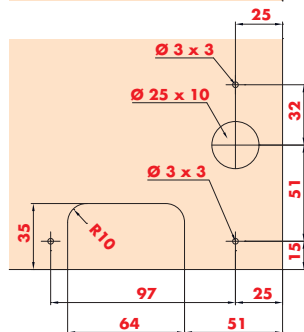

Design Inslide

EKU-REGAL B 25 H IS/FS / HGR IS/FS

EKU-REGAL B 25 H IS/FS / HG IS

Einbaubeispiele / Mounting examples / Esempi di montaggio

Türbearbeitung = rote Zahlen / Door treatment = red numbers / Lavorazione ante = numeri rossi