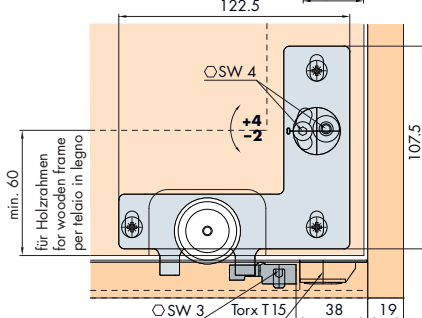

Einbaubeispiele / Mounting examples / Esempi di montaggio

Türbearbeitung = rote Zahlen / Door treatment = red numbers / Lavorazione ante = numeri rossi

Dämpfung optional / Soft closing optional / Ammortizzatore opzionale 60/61