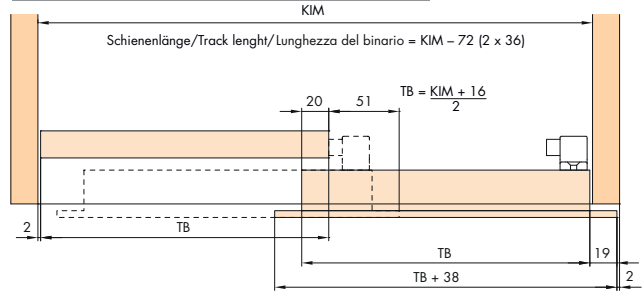

EKU-REGAL B 25 H IS/FS / HGR IS/FS