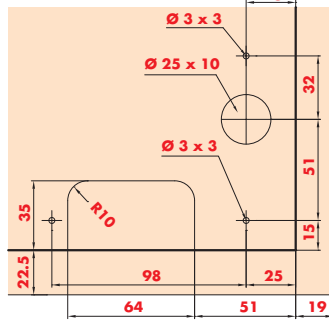

Einbaubeispiele / Mounting examples / Esempi di montaggio

EKU-REGAL B 25 H IS/FS