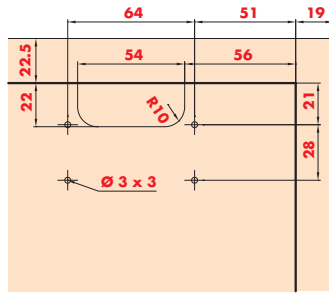

Einbaubeispiele / Mounting examples / Esempi di montaggio

EKU-REGAL B 25 H IS/FS