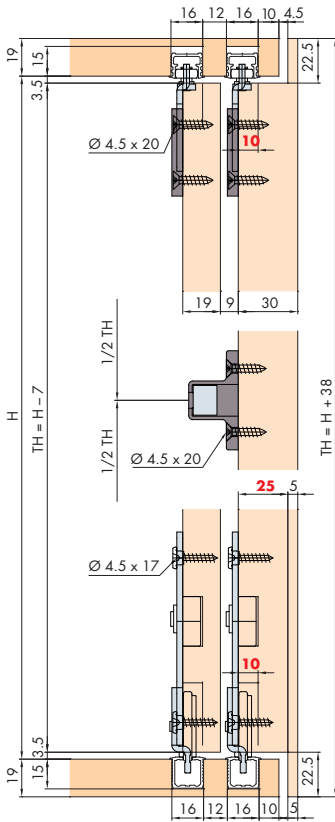

Einbaubeispiele / Mounting examples / Esempi di montaggio

EKU-REGAL B 25 H IS/FS