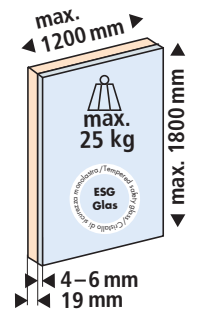

040.3151.071

Einbaubeispiele / Mounting examples / Esempi di montaggio

EKU-REGAL B 25 H IS/FS

EKU-REGAL B 25 HG IS

Türbearbeitung = rote Zahlen / Door treatment = red numbers / Lavorazione ante = numeri rossi