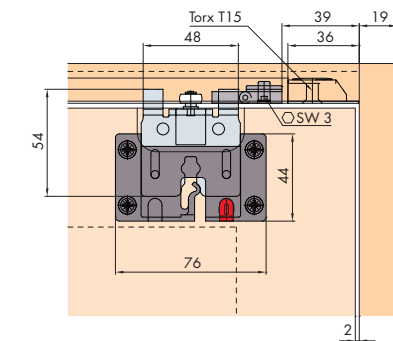

040.3151.071

Einbaubeispiele / Mounting examples / Esempi di montaggio

EKU-REGAL B 25 H IS/FS

EKU-REGAL B 25 HG IS

Türbearbeitung = rote Zahlen / Door treatment = red numbers / Lavorazione ante = numeri rossi