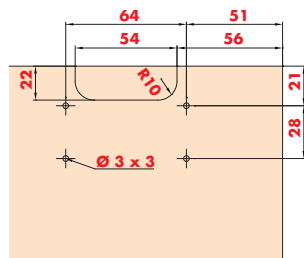

Design Inslide

EKU-REGAL B 25 H IS/FS / HGR IS/FS

EKU-REGAL B 25 H IS/FS / HG IS

Einbaubeispiele / Mounting examples / Esempi di montaggio

Türbearbeitung = rote Zahlen / Door treatment = red numbers / Lavorazione ante = numeri rossi