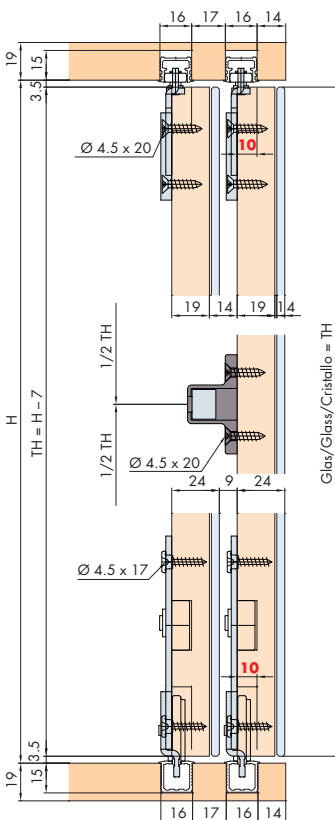

	4x	040.3149.051
--	----	--------------

Schienenendstück, zum Schrauben, Kunststoff grau, ab 25 mm

Track-end piece, screwed on, plastic grey, from 25 mm
Elemento terminale binario, da avvitare, plastica grigia, a partire da 25 mm

040.3151.071

Einbaubeispiele / Mounting examples / Esempi di montaggio

EKU-REGAL B 25 H IS/FS

EKU-REGAL B 25 HG IS

Türbearbeitung = rote Zahlen / Door treatment = red numbers / Lavorazione ante = numeri rossi