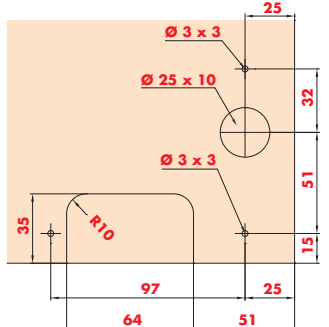

040.3151.071

Einbaubeispiele / Mounting examples / Esempi di montaggio

EKU-REGAL B 25 H IS/FS

EKU-REGAL B 25 HG IS

Türbearbeitung = rote Zahlen / Door treatment = red numbers / Lavorazione ante = numeri rossi