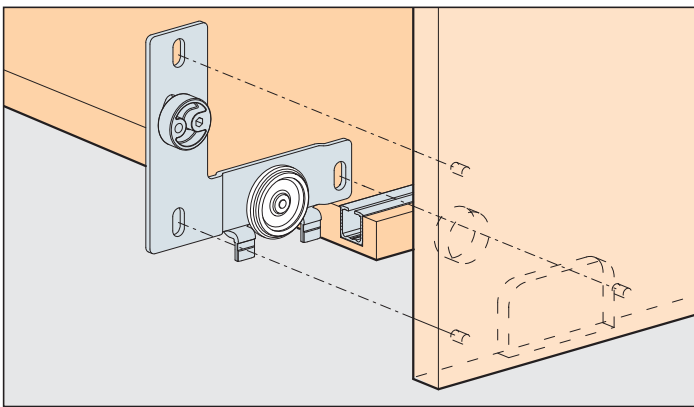

System: Lauf- und Führungsschiene eingetuet, für 1-2 Holztüren bis 25 kg.

Design Inslide

System: Running and guide track groove mounted, for 1-2 wooden doors up to 25 kg.

Design Inslide

Sistema: Binari di scorrimento e di guida avvitati, per 1-2 ante in legno fino a 25 kg.

Design Inslide

EKU-REGAL B 25 H IS/FS / HGR IS/FS

EKU-REGAL B 25 H IS/FS / HG IS

Einbaubeispiele / Mounting examples / Esempi di montaggio

Türbearbeitung = rote Zahlen / Door treatment = red numbers / Lavorazione ante = numeri rossi

Dämpfung optional / Soft closing optional / Ammortizzatore opzionale 60/61