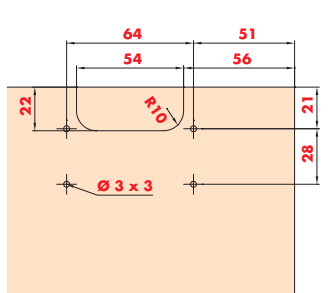

040.3151.071

Einbaubeispiele / Mounting examples / Esempi di montaggio

EKU-REGAL B 25 H IS/FS

EKU-REGAL B 25 HG IS

Türbearbeitung = rote Zahlen / Door treatment = red numbers / Lavorazione ante = numeri rossi