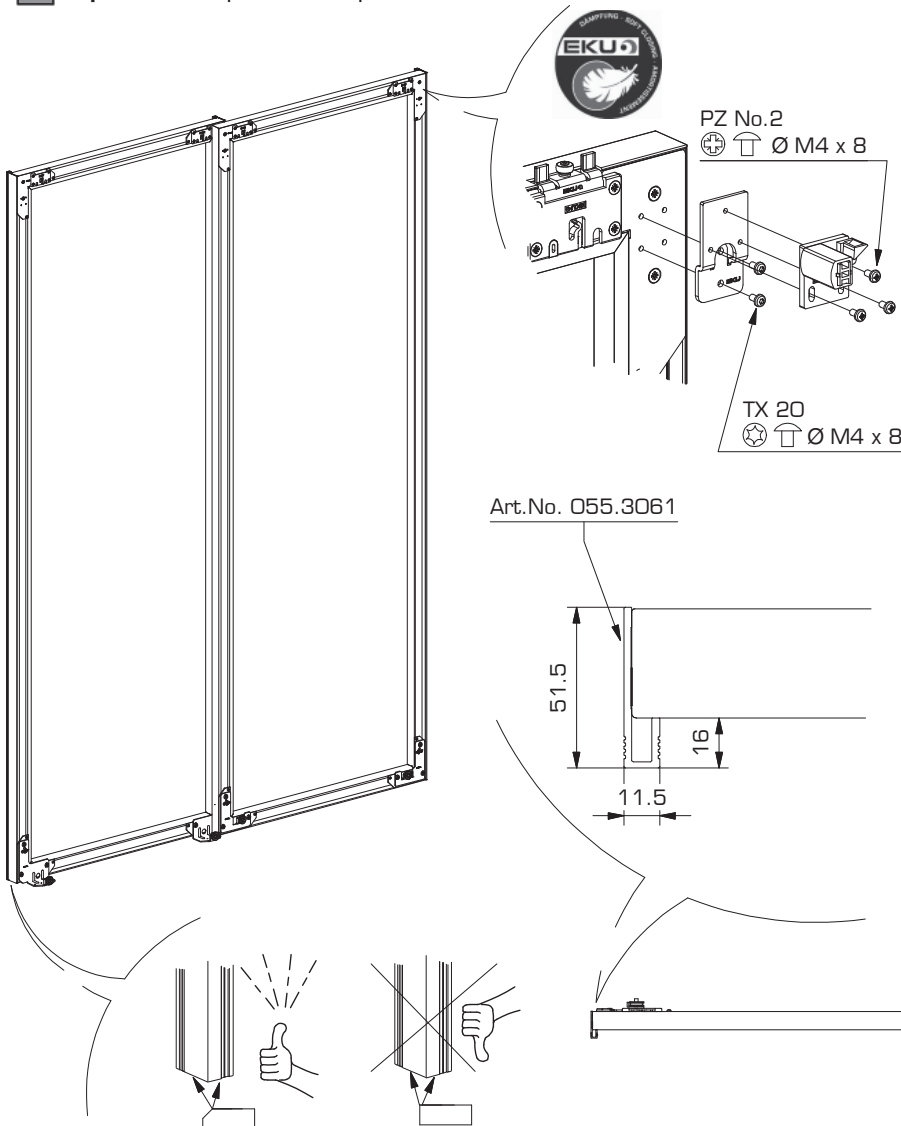

N Optional / optional / optionnel

O 3 Türen / 3 doors / 3 portes