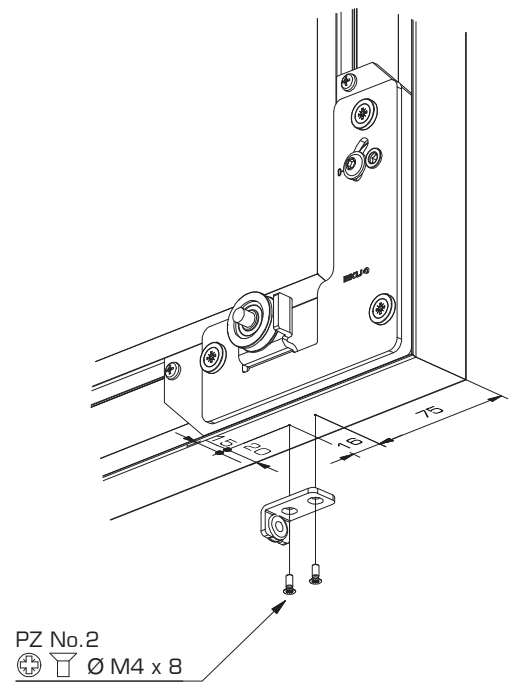

N Optional / optional / optionnel

O 3 Türen / 3 doors / 3 portes