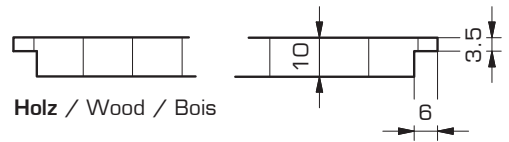

G

Art.No. 055.3078

Art.No. 040.3061.250

PZ No.2
Ø M5 x 8