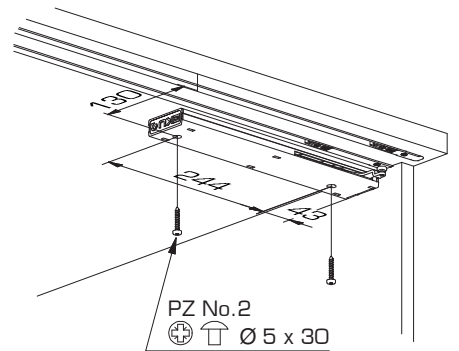

055.3128.071
--------------

**A**

**B**

**C** 2 Türen / 2 doors / 2 portes: 2x: (1x li / 1x re)  
 3 Türen / 3 doors / 3 portes: 3x: (1x li / 2x re)

**D**

0 x

**siehe Seite 3, 7**  
 see Side 3, 7  
 voir côté 3, 7

**li:** links / left / gauche  
**re:** rechts / right / droite

**F** Art.No. 055.3042.071  
Art.No. 055.3095.072

14 27 **Schienenlänge/Track length/Longueur de rail**  
KAM - 82

**Nutlänge/Groove length/Longueur de la rainure**  
KAM - 28