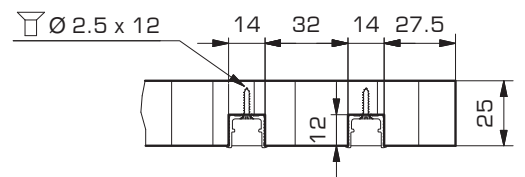

055.3128.071
--------------

**A**

**B**

**C** 2 Türen / 2 doors / 2 portes: 2x: (1x li / 1x re)  
 3 Türen / 3 doors / 3 portes: 3x: (1x li / 2x re)

**D**

0 x

**siehe Seite 3, 7**  
 see Side 3, 7  
 voir côté 3, 7

**li:** links / left / gauche  
**re:** rechts / right / droite

**F** Art.No. 055.3042.071  
Art.No. 055.3095.072

14 27 **Schienenlänge/Track length/Longueur de rail**  
KAM - 82

**Nutlänge/Groove length/Longueur de la rainure**  
KAM - 28

**G**

Art.No. 055.3078

Art.No. 040.3061.250

PZ No.2  
Ø M5 x 8

**H** Optional / optional / optionnel

**I**

**J**

**K**