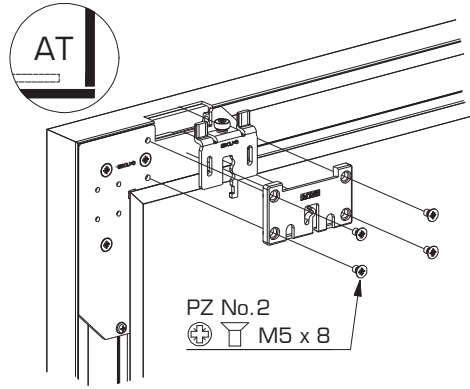

**li:** links / left / gauche  
**re:** rechts / right / droite

**F** Art.No. 055.3042.071  
Art.No. 055.3095.072

14 27 **Schienenlänge/Track length/Longueur de rail**  
KAM - 82

**Nutlänge/Groove length/Longueur de la rainure**  
KAM - 28

**G**

Art.No. 055.3078

Art.No. 040.3061.250

PZ No.2  
Ø M5 x 8

**H** Optional / optional / optionnel

**I**

**J**

**K**