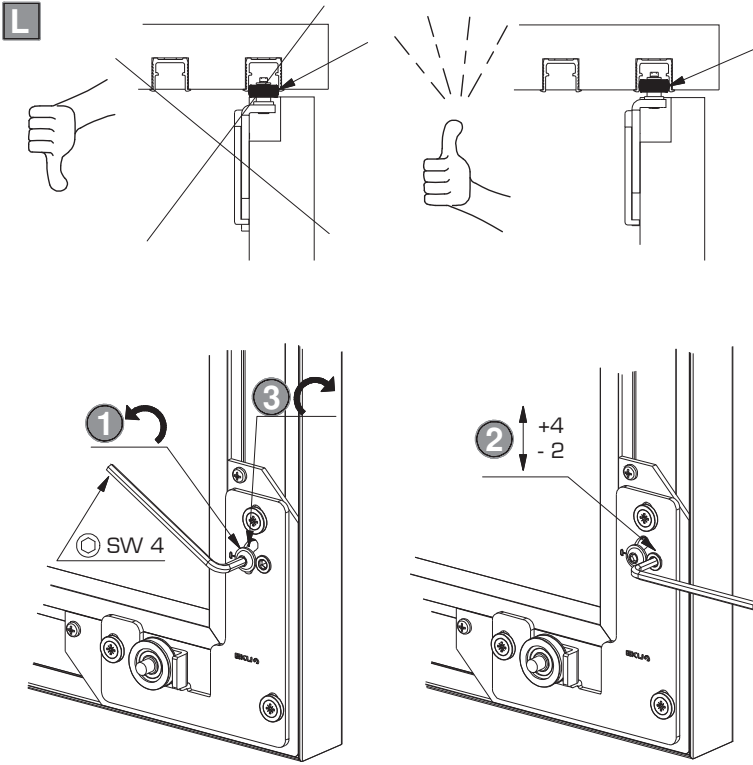

**li:** links / left / gauche  
**re:** rechts / right / droite

**F** Art.No. 055.3042.071  
Art.No. 055.3095.072

14 27 **Schienenlänge/Track length/Longueur de rail**  
KAM - 82

**Nutlänge/Groove length/Longueur de la rainure**  
KAM - 28

**G**

Art.No. 055.3078

Art.No. 040.3061.250

PZ No.2  
Ø M5 x 8

**H** Optional / optional / optionnel

**I**

**J**

**K**