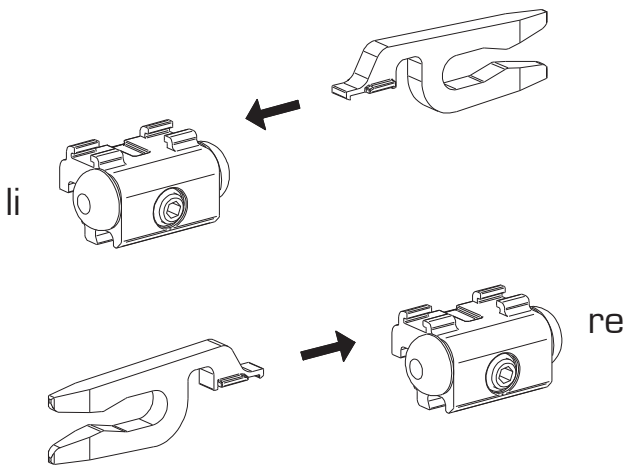

055.3128.071
--------------

**A**

**B**

**C** 2 Türen / 2 doors / 2 portes: 2x: (1x li / 1x re)  
 3 Türen / 3 doors / 3 portes: 3x: (1x li / 2x re)

**D**

0 x

**siehe Seite 3, 7**  
 see Side 3, 7  
 voir côté 3, 7

**li:** links / left / gauche  
**re:** rechts / right / droite

**F** Art.No. 055.3042.071  
Art.No. 055.3095.072

14 27 **Schienenlänge/Track length/Longueur de rail**  
KAM - 82

**Nutlänge/Groove length/Longueur de la rainure**  
KAM - 28