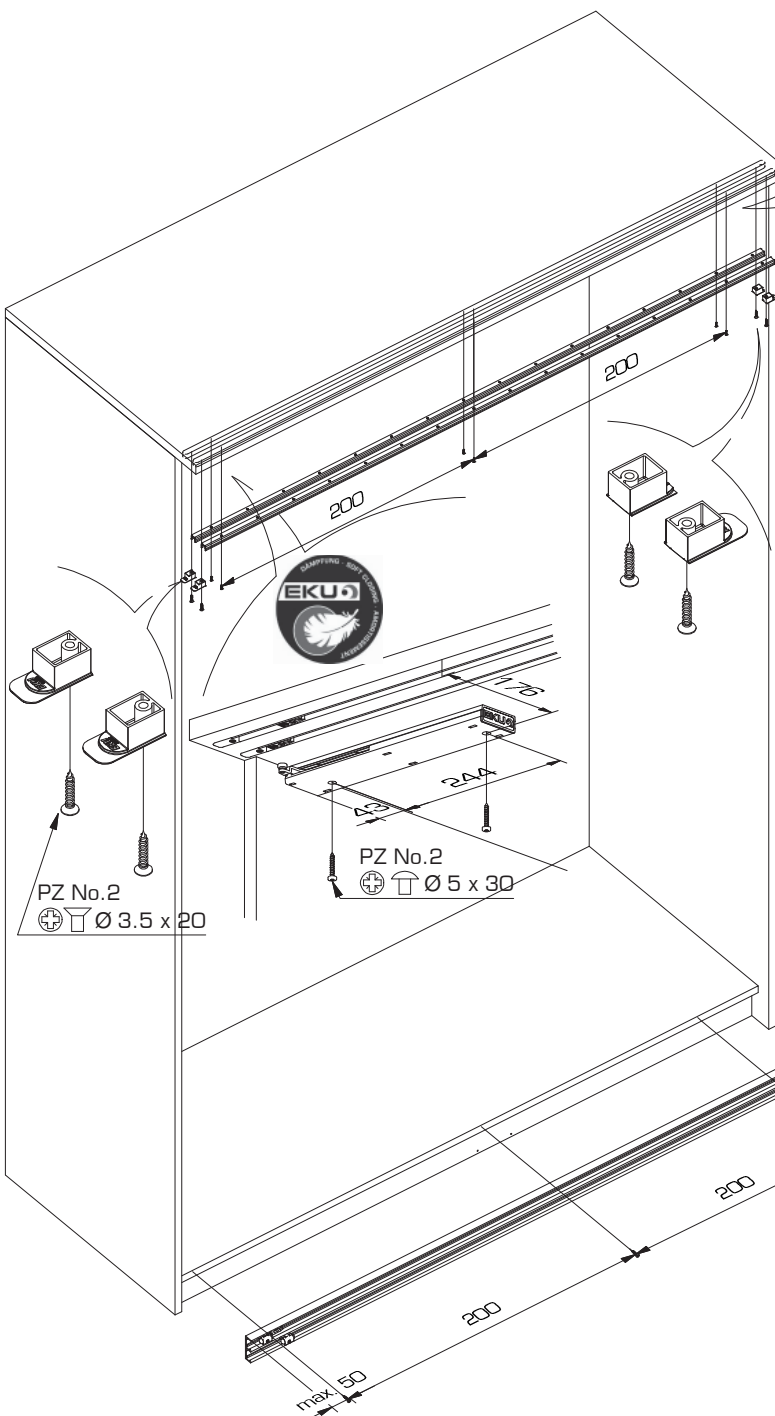

055.3128.071
--------------

**A**

**B**

**C** 2 Türen / 2 doors / 2 portes: 2x: (1x li / 1x re)  
 3 Türen / 3 doors / 3 portes: 3x: (1x li / 2x re)

**D**

0 x

**siehe Seite 3, 7**  
 see Side 3, 7  
 voir côté 3, 7

**li:** links / left / gauche  
**re:** rechts / right / droite

**F** Art.No. 055.3042.071  
Art.No. 055.3095.072

14 27 **Schienenlänge/Track length/Longueur de rail**  
KAM - 82

**Nutlänge/Groove length/Longueur de la rainure**  
KAM - 28