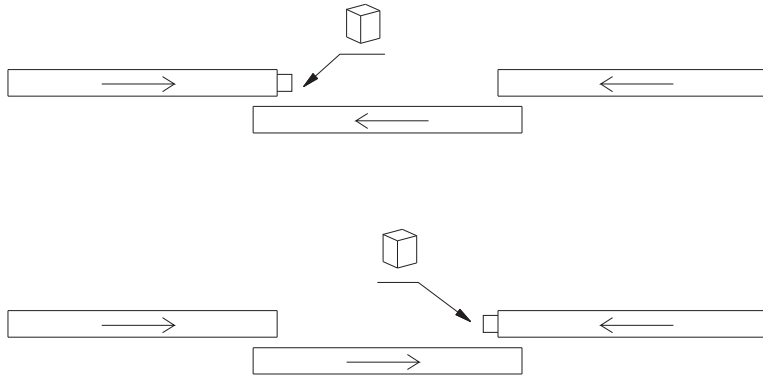

P 3 Türen / 3 doors / 3 portes