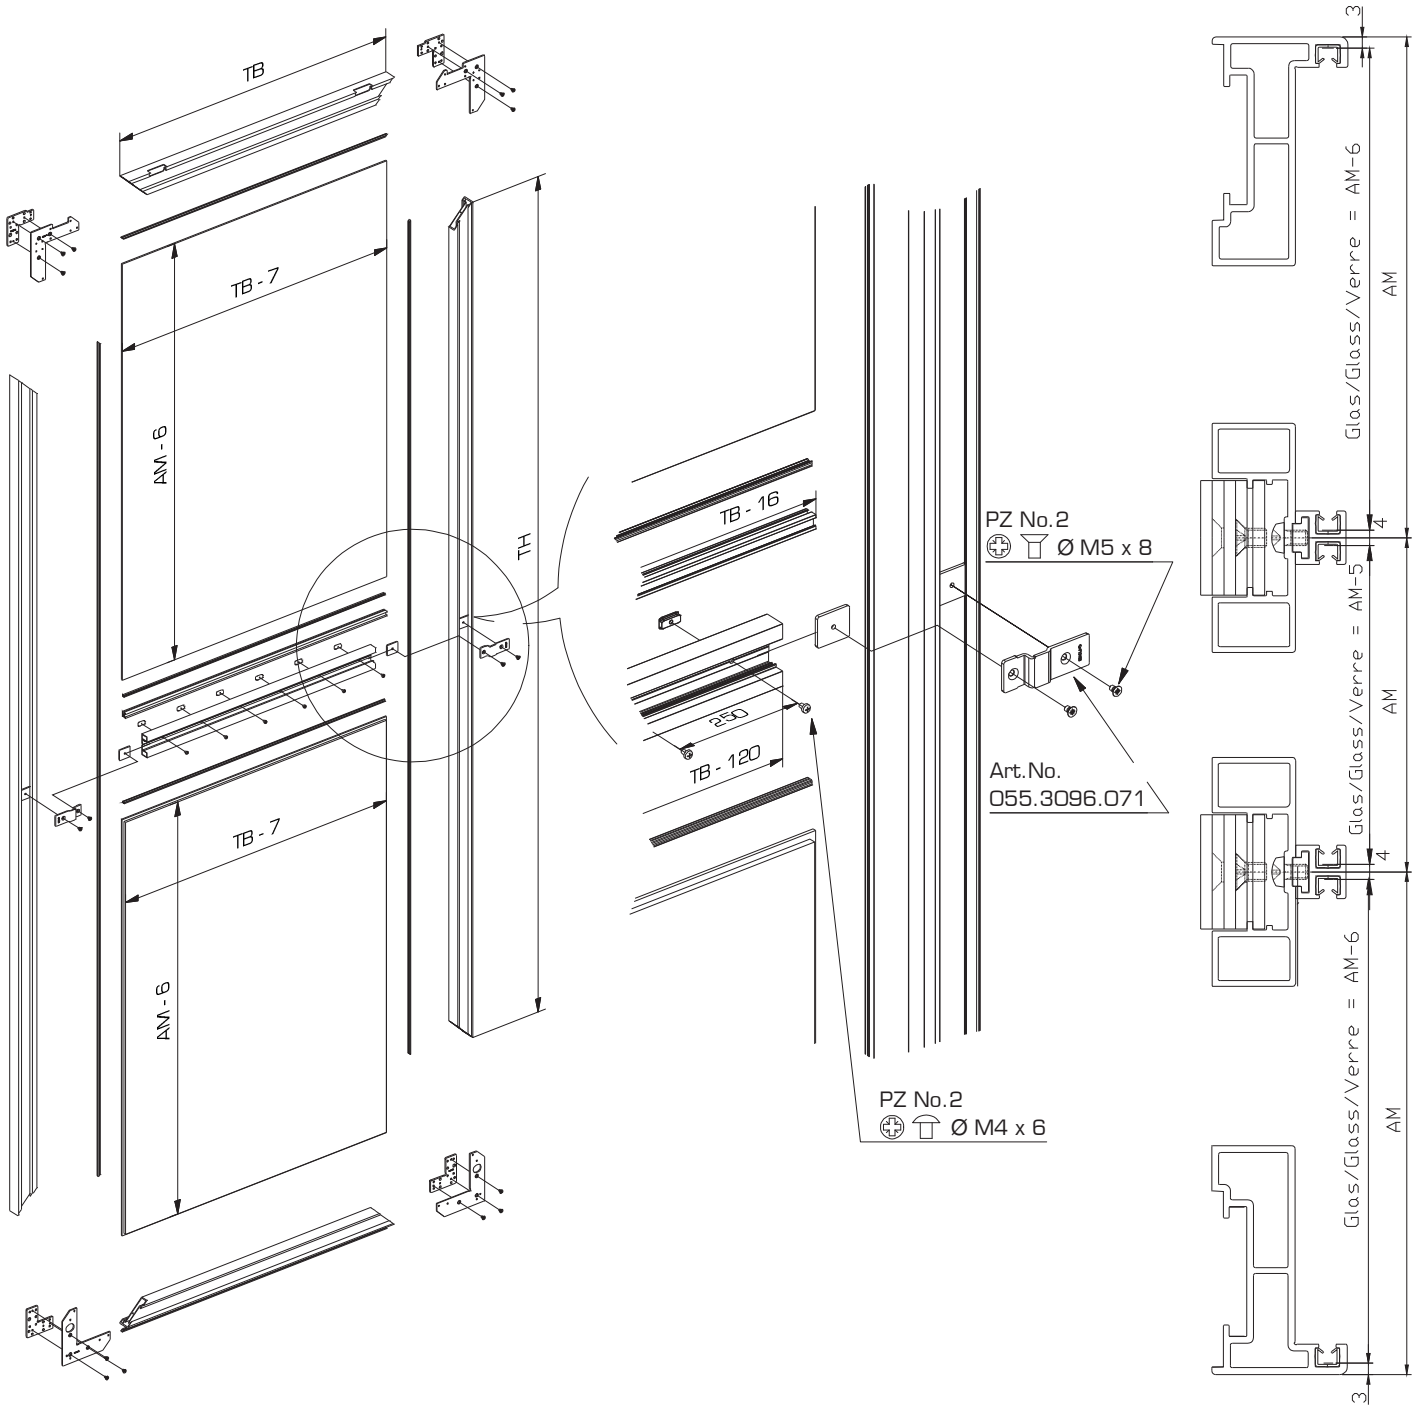

**li:** links / left / gauche  
**re:** rechts / right / droite

**F** Art.No. 055.3042.071  
Art.No. 055.3095.072

14 27 **Schienenlänge/Track length/Longueur de rail**  
KAM - 82

**Nutlänge/Groove length/Longueur de la rainure**  
KAM - 28

**G**

Art.No. 055.3078

Art.No. 040.3061.250

PZ No.2  
Ø M5 x 8

**H** Optional / optional / optionnel

**I**

**J**

**K**