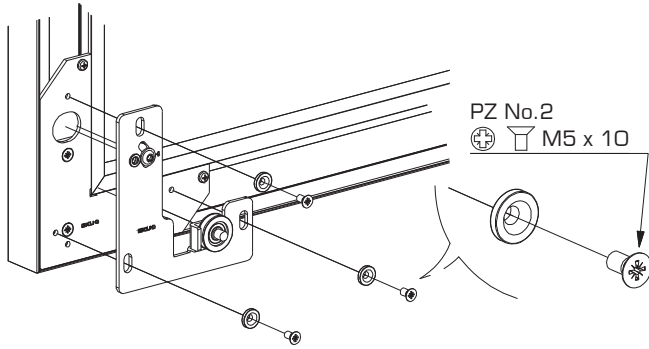

**li:** links / left / gauche  
**re:** rechts / right / droite

**F** Art.No. 055.3042.071  
Art.No. 055.3095.072

14 27 **Schienenlänge/Track length/Longueur de rail**  
KAM - 82

**Nutlänge/Groove length/Longueur de la rainure**  
KAM - 28

**G**

Art.No. 055.3078

Art.No. 040.3061.250

PZ No.2  
Ø M5 x 8

**H** Optional / optional / optionnel

**I**

**J**

**K**