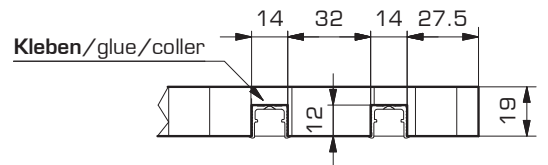

**li:** links / left / gauche  
**re:** rechts / right / droite

**F** Art.No. 055.3042.071  
Art.No. 055.3095.072

14 27 **Schienenlänge/Track length/Longueur de rail**  
KAM - 82

**Nutlänge/Groove length/Longueur de la rainure**  
KAM - 28