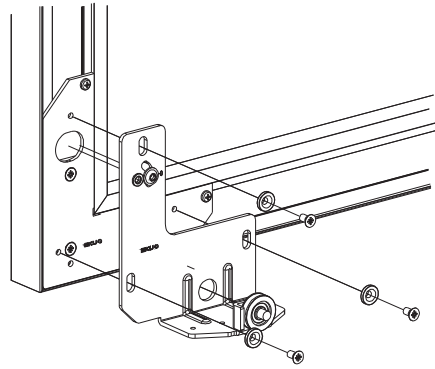

**li:** links / left / gauche  
**re:** rechts / right / droite

**F** Art.No. 055.3042.071  
Art.No. 055.3095.072

14 27 **Schienenlänge/Track length/Longueur de rail**  
KAM - 82

**Nutlänge/Groove length/Longueur de la rainure**  
KAM - 28

**G**

Art.No. 055.3078

Art.No. 040.3061.250

PZ No.2  
Ø M5 x 8

**H** Optional / optional / optionnel

**I**

**J**

**K**