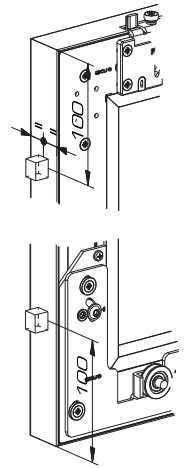

P 3 Türen / 3 doors / 3 portes