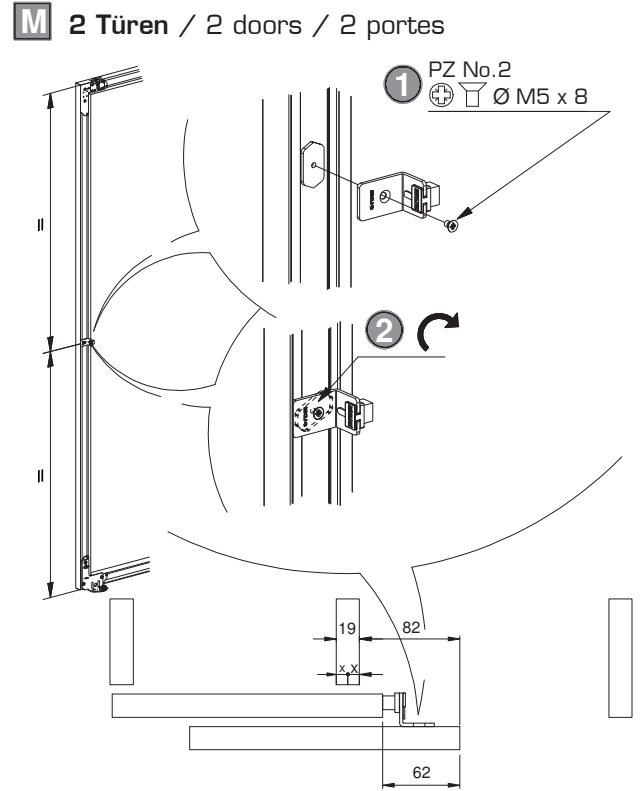

**li:** links / left / gauche  
**re:** rechts / right / droite

**F** Art.No. 055.3042.071  
Art.No. 055.3095.072

14 27 **Schienenlänge/Track length/Longueur de rail**  
KAM - 82

**Nutlänge/Groove length/Longueur de la rainure**  
KAM - 28

**G**

Art.No. 055.3078

Art.No. 040.3061.250

PZ No.2  
Ø M5 x 8

**H** Optional / optional / optionnel

**I**

**J**

**K**

## Einbaubeispiele / Mounting examples / Exemples de montage

Schienenlänge/Track length/Longueur du rail KAM - 82	27	14
Nutlänge/Groove length/Longueur de la rainure		