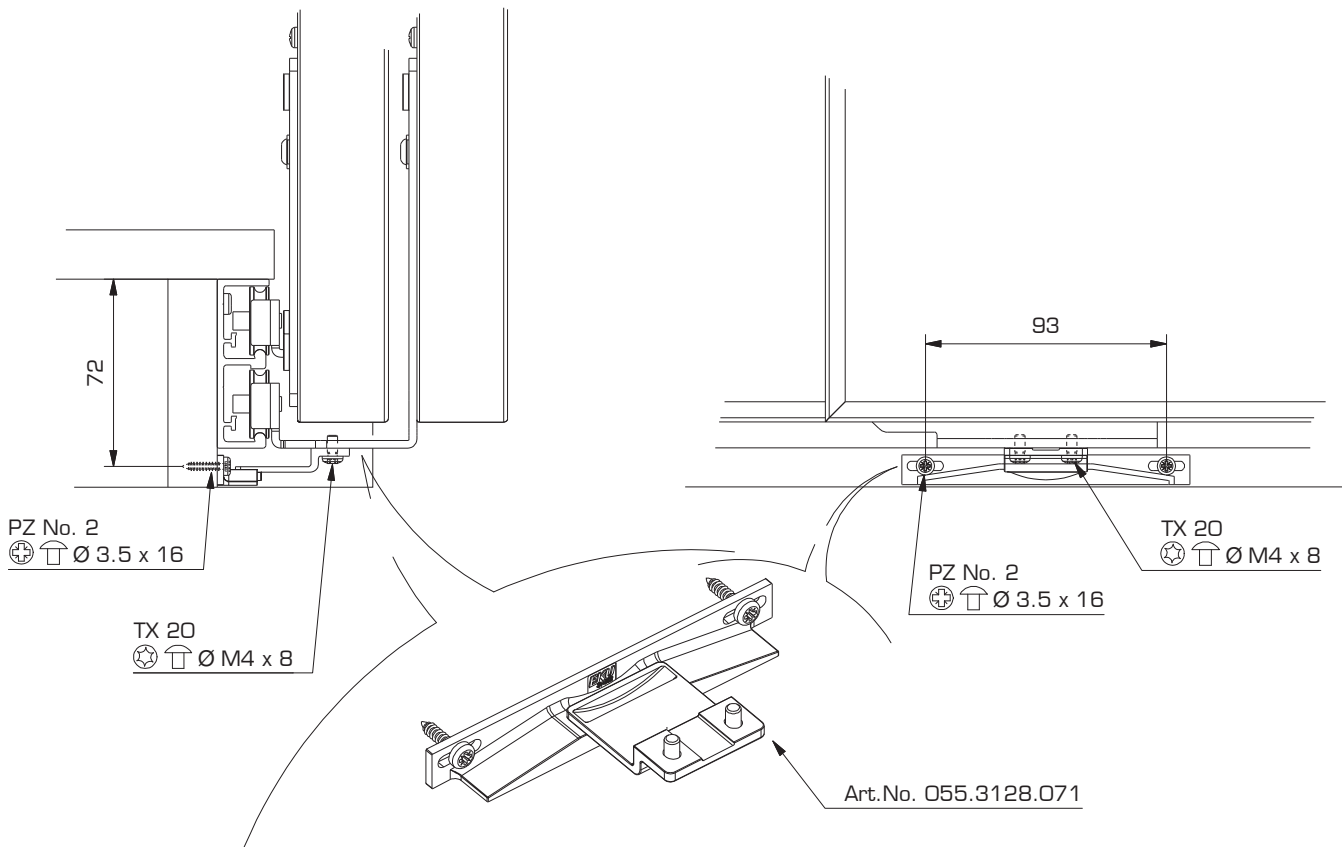

**li:** links / left / gauche  
**re:** rechts / right / droite

**F** Art.No. 055.3042.071  
Art.No. 055.3095.072

14 27 **Schienenlänge/Track length/Longueur de rail**  
KAM - 82

**Nutlänge/Groove length/Longueur de la rainure**  
KAM - 28

**G**

Art.No. 055.3078

Art.No. 040.3061.250

PZ No.2  
Ø M5 x 8

**H** Optional / optional / optionnel

**I**

**J**

**K**

## Einbaubeispiele / Mounting examples / Exemples de montage

Schienenlänge/Track length/Longueur du rail KAM - 82	27	14
Nutlänge/Groove length/Longueur de la rainure		