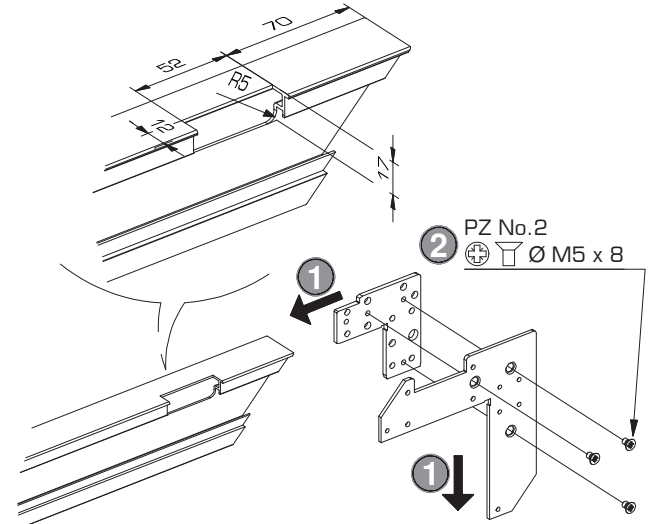

**li:** links / left / gauche  
**re:** rechts / right / droite

**F** Art.No. 055.3042.071  
Art.No. 055.3095.072

14 27 **Schienenlänge/Track length/Longueur de rail**  
KAM - 82

**Nutlänge/Groove length/Longueur de la rainure**  
KAM - 28

**G**

Art.No. 055.3078

Art.No. 040.3061.250

PZ No.2  
Ø M5 x 8

**H** Optional / optional / optionnel

**I**

**J**

**K**