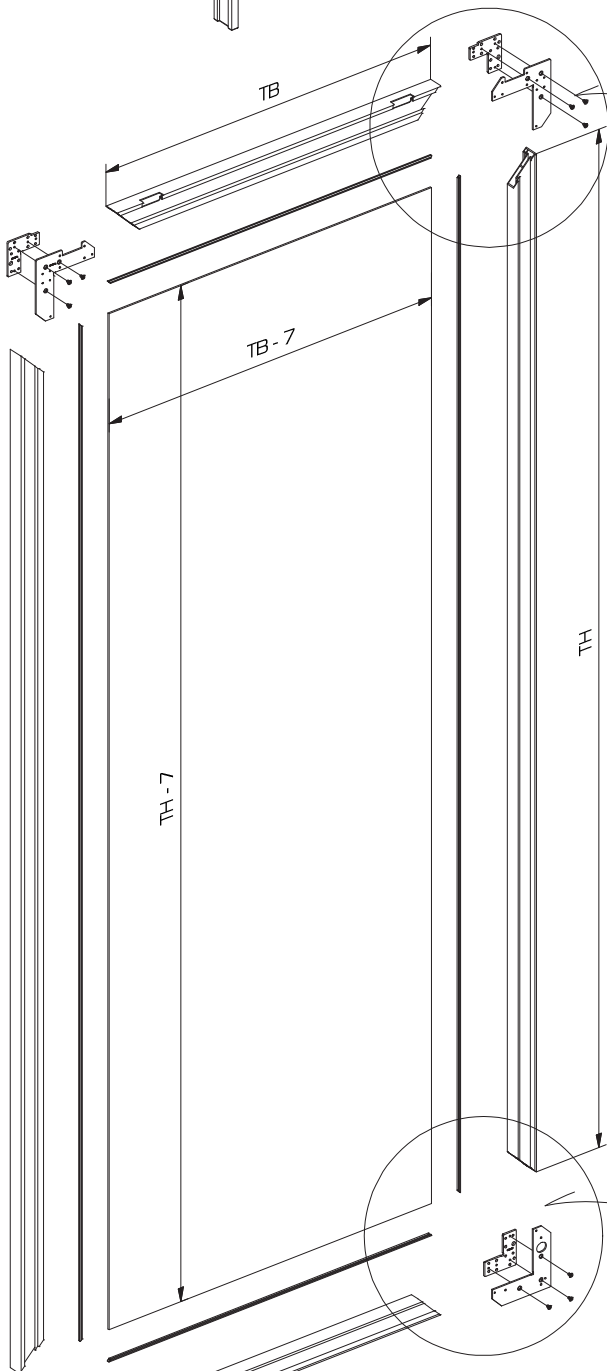

055.3128.071
--------------

**A**

**B**

**C** 2 Türen / 2 doors / 2 portes: 2x: (1x li / 1x re)  
 3 Türen / 3 doors / 3 portes: 3x: (1x li / 2x re)

**D**

0 x

**siehe Seite 3, 7**  
 see Side 3, 7  
 voir côté 3, 7

**li:** links / left / gauche  
**re:** rechts / right / droite

**F** Art.No. 055.3042.071  
Art.No. 055.3095.072

14 27 **Schienenlänge/Track length/Longueur de rail**  
KAM - 82

**Nutlänge/Groove length/Longueur de la rainure**  
KAM - 28

**G**

Art.No. 055.3078

Art.No. 040.3061.250

PZ No.2  
Ø M5 x 8

**H** Optional / optional / optionnel

**I**

**J**

**K**