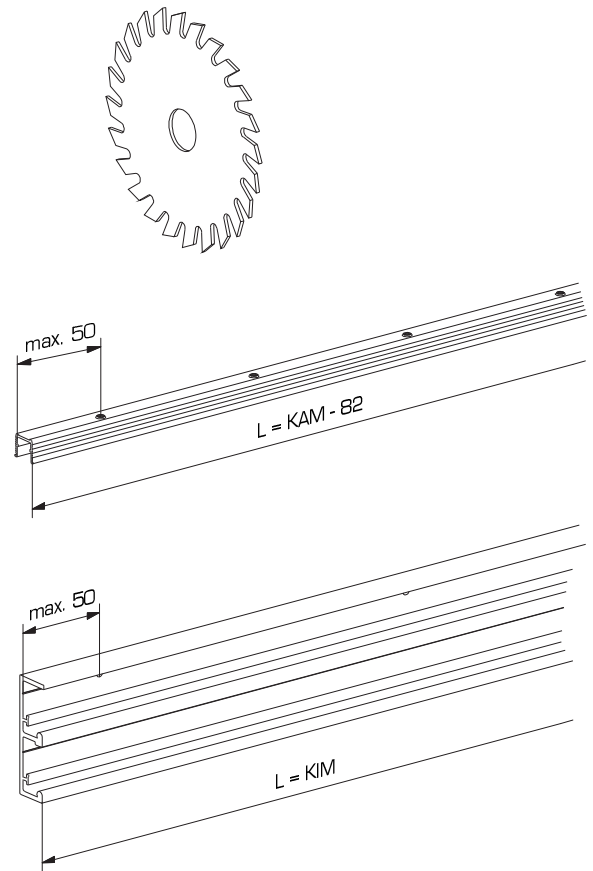

055.3128.071
--------------

**A**

**B**

**C** 2 Türen / 2 doors / 2 portes: 2x: (1x li / 1x re)  
 3 Türen / 3 doors / 3 portes: 3x: (1x li / 2x re)

**D**

0 x

**siehe Seite 3, 7**  
 see Side 3, 7  
 voir côté 3, 7

**li:** links / left / gauche  
**re:** rechts / right / droite

**F** Art.No. 055.3042.071  
Art.No. 055.3095.072

14 27 **Schienenlänge/Track length/Longueur de rail**  
KAM - 82

**Nutlänge/Groove length/Longueur de la rainure**  
KAM - 28

**G**

Art.No. 055.3078

Art.No. 040.3061.250

PZ No.2  
Ø M5 x 8

**H** Optional / optional / optionnel

**I**

**J**

**K**