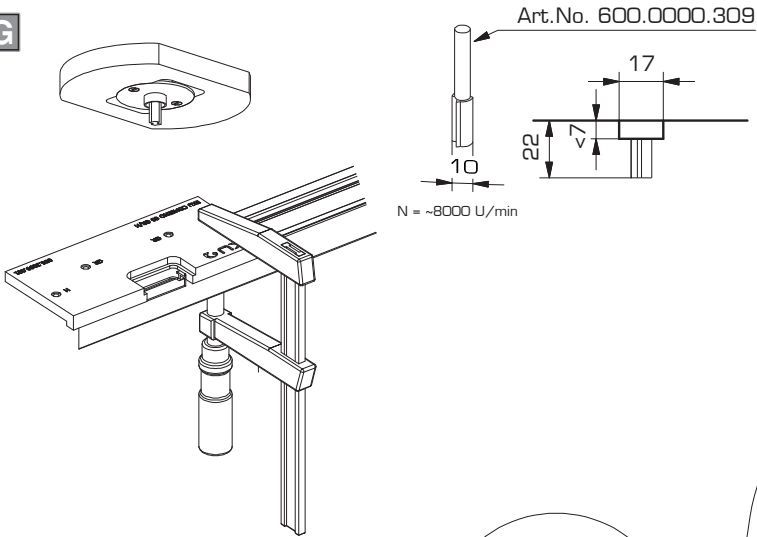

055.3128.071
--------------

**A**

**B**

**C** 2 Türen / 2 doors / 2 portes: 2x: (1x li / 1x re)  
 3 Türen / 3 doors / 3 portes: 3x: (1x li / 2x re)

**D**

0 x

**siehe Seite 3, 7**  
 see Side 3, 7  
 voir côté 3, 7

**li:** links / left / gauche  
**re:** rechts / right / droite

**F** Art.No. 055.3042.071  
Art.No. 055.3095.072

14 27 **Schienenlänge/Track length/Longueur de rail**  
KAM - 82

**Nutlänge/Groove length/Longueur de la rainure**  
KAM - 28

**G**

Art.No. 055.3078

Art.No. 040.3061.250

PZ No.2  
Ø M5 x 8

**H** Optional / optional / optionnel

**I**

**J**

**K**