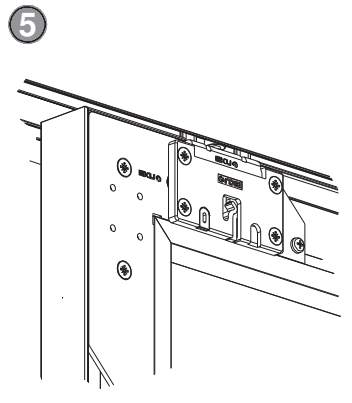

**li:** links / left / gauche  
**re:** rechts / right / droite

**F** Art.No. 055.3042.071  
Art.No. 055.3095.072

14 27 **Schienenlänge/Track length/Longueur de rail**  
KAM - 82

**Nutlänge/Groove length/Longueur de la rainure**  
KAM - 28

**G**

Art.No. 055.3078

Art.No. 040.3061.250

PZ No.2  
Ø M5 x 8

**H** Optional / optional / optionnel

**I**

**J**

**K**