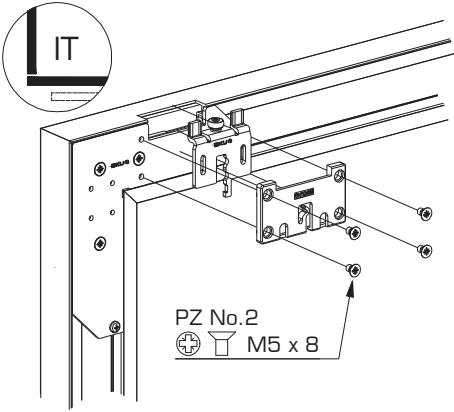

**li:** links / left / gauche  
**re:** rechts / right / droite

**F** Art.No. 055.3042.071  
Art.No. 055.3095.072

14 27 **Schienenlänge/Track length/Longueur de rail**  
KAM - 82

**Nutlänge/Groove length/Longueur de la rainure**  
KAM - 28

**G**

Art.No. 055.3078

Art.No. 040.3061.250

PZ No.2  
Ø M5 x 8

**H** Optional / optional / optionnel

**I**

**J**

**K**