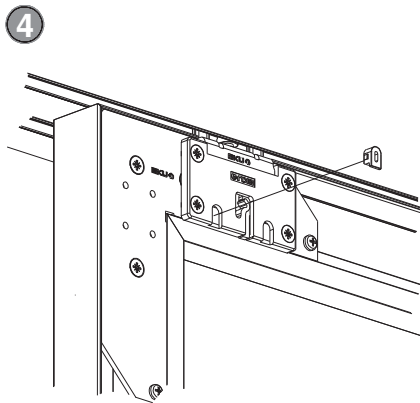

**li:** links / left / gauche  
**re:** rechts / right / droite

**F** Art.No. 055.3042.071  
Art.No. 055.3095.072

14 27 **Schienenlänge/Track length/Longueur de rail**  
KAM - 82

**Nutlänge/Groove length/Longueur de la rainure**  
KAM - 28

**G**

Art.No. 055.3078

Art.No. 040.3061.250

PZ No.2  
Ø M5 x 8

**H** Optional / optional / optionnel

**I**

**J**

**K**