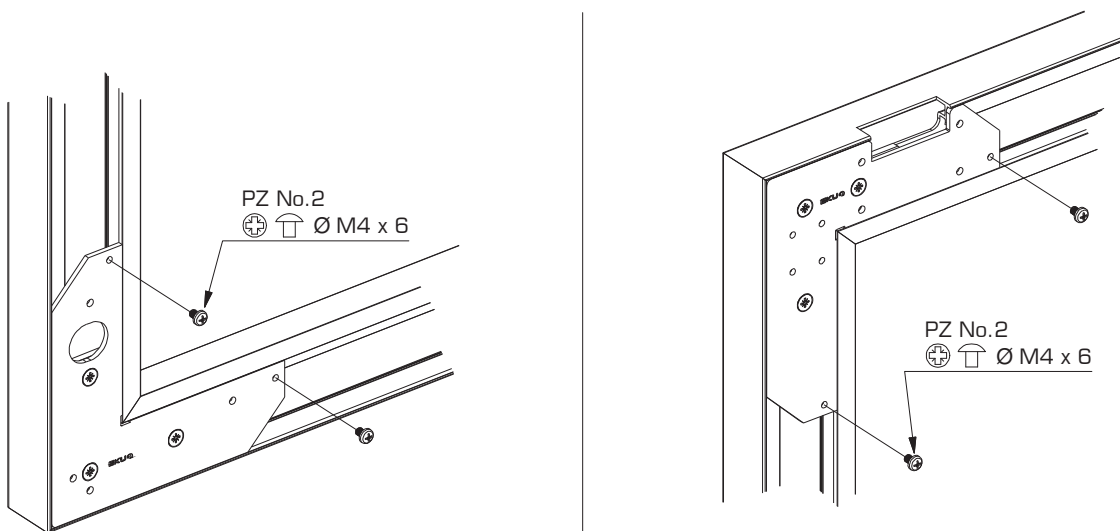

**li:** links / left / gauche  
**re:** rechts / right / droite

**F** Art.No. 055.3042.071  
Art.No. 055.3095.072

14 27 **Schienenlänge/Track length/Longueur de rail**  
KAM - 82

**Nutlänge/Groove length/Longueur de la rainure**  
KAM - 28

**G**

Art.No. 055.3078

Art.No. 040.3061.250

PZ No.2  
Ø M5 x 8

**H** Optional / optional / optionnel

**I**

**J**

**K**