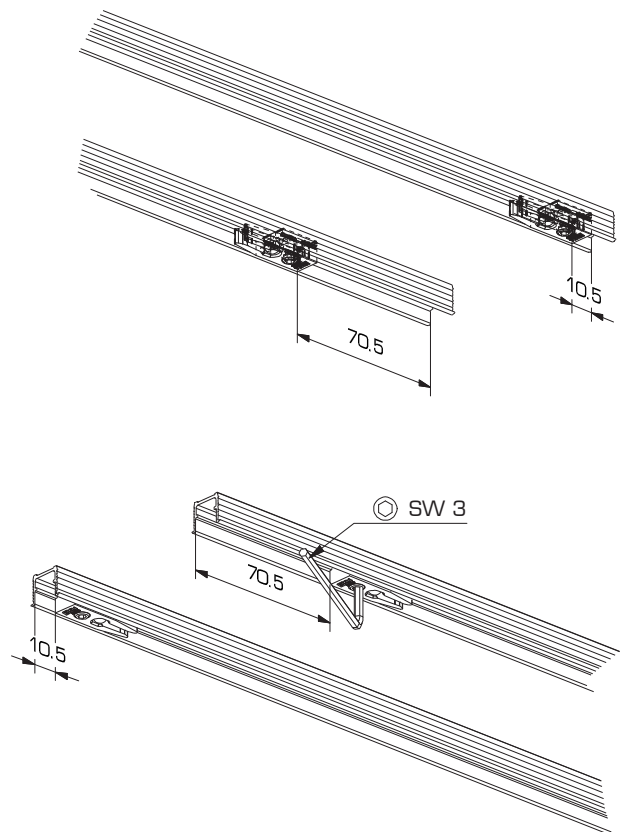

055.3128.071
--------------

**A**

**B**

**C** 2 Türen / 2 doors / 2 portes: 2x: (1x li / 1x re)  
 3 Türen / 3 doors / 3 portes: 3x: (1x li / 2x re)

**D**

0 x

**siehe Seite 3, 7**  
 see Side 3, 7  
 voir côté 3, 7

**li:** links / left / gauche  
**re:** rechts / right / droite

**F** Art.No. 055.3042.071  
Art.No. 055.3095.072

14 27 **Schienenlänge/Track length/Longueur de rail**  
KAM - 82

**Nutlänge/Groove length/Longueur de la rainure**  
KAM - 28

**G**

Art.No. 055.3078

Art.No. 040.3061.250

PZ No.2  
Ø M5 x 8

**H** Optional / optional / optionnel

**I**

**J**

**K**