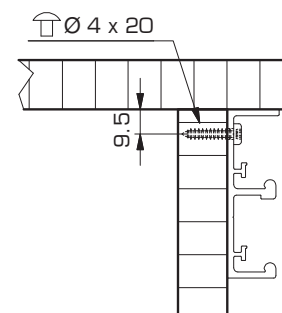

055.3128.071
--------------

**A**

**B**

**C** 2 Türen / 2 doors / 2 portes: 2x: (1x li / 1x re)  
 3 Türen / 3 doors / 3 portes: 3x: (1x li / 2x re)

**D**

0 x

**siehe Seite 3, 7**  
 see Side 3, 7  
 voir côté 3, 7

**li:** links / left / gauche  
**re:** rechts / right / droite

**F** Art.No. 055.3042.071  
Art.No. 055.3095.072

14 27 **Schienenlänge/Track length/Longueur de rail**  
KAM - 82

**Nutlänge/Groove length/Longueur de la rainure**  
KAM - 28

**G**

Art.No. 055.3078

Art.No. 040.3061.250

PZ No.2  
Ø M5 x 8

**H** Optional / optional / optionnel

**I**

**J**

**K**