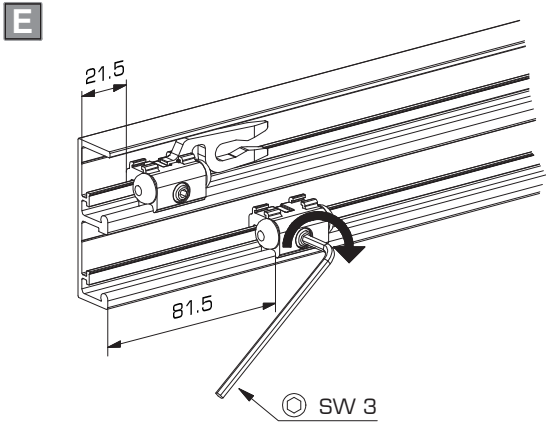

055.3128.071
--------------

**A**

**B**

**C** 2 Türen / 2 doors / 2 portes: 2x: (1x li / 1x re)  
 3 Türen / 3 doors / 3 portes: 3x: (1x li / 2x re)

**D**

0 x

**siehe Seite 3, 7**  
 see Side 3, 7  
 voir côté 3, 7

**li:** links / left / gauche  
**re:** rechts / right / droite

**F** Art.No. 055.3042.071  
Art.No. 055.3095.072

14 27 **Schienenlänge/Track length/Longueur de rail**  
KAM - 82

**Nutlänge/Groove length/Longueur de la rainure**  
KAM - 28