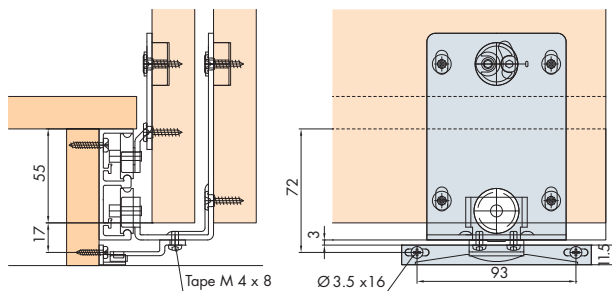

Intermediate stop for 3 doors

Fermo intermedio per 3 ante

**Garnituren / Sets / Guarniture**

**19 mm Türstärke / Door strength / Spessore ante**  
**25 mm Türstärke / Door strength / Spessore ante**

**2 Türen / Doors / Ante** **19mm 055.3120.072**  
**25mm 055.3120.071**

		2 x	2 x
		2 x	2 x
		4 x	2 x
		4 x	1 x

**19 mm Türstärke / Door strength / Spessore ante**  
**25 mm Türstärke / Door strength / Spessore ante**

**3 Türen / Doors / Ante** **19mm 055.3120.074**  
**25mm 055.3120.073**

Gr./Size

Art. No.

2500 mm

056.3072.250

3500 mm

056.3072.350

6000 mm

056.3072.600

**Doppelaufschiene Alu, eloxiert, gelocht**

Double running track, aluminium, anodized, pre-drilled

Binario di scorrimento doppio, alluminio anodizzato, forato

2500 mm

055.3100.250

3500 mm

055.3100.350

6000 mm