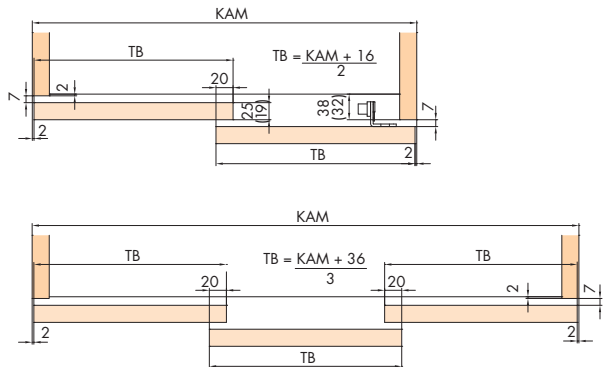

System: Lauf- und Führungsschiene aufgeschraubt, für 2-3 Holztüren, bis 45 kg.

Design Forslide

System: Running and guide track screwed on, for 2-3 wooden doors up to 45 kg.

Design Forslide

Sistema: Binario di scorrimento e di guida avvitati, per 2-3 ante in legno, fino a 45 kg.

Design Forslide

Einbaubeispiele / Mounting examples / Esempi di montaggio