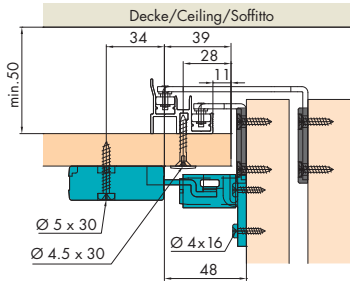

Einbauvariante

Mounting option

Variante di montaggio