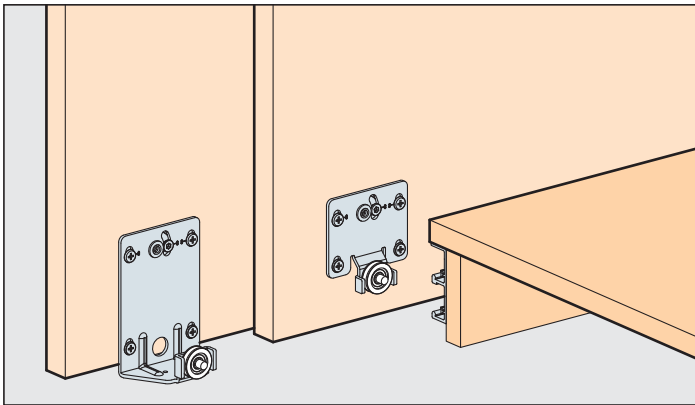

System: Lauf- und Führungsschiene aufgeschraubt, für 2-3 Holztüren, bis 45 kg.

Design Forslide

System: Running and guide track screwed on, for 2-3 wooden doors up to 45 kg.

Design Forslide

Sistema: Binario di scorrimento e di guida avvitati, per 2-3 ante in legno, fino a 45 kg.

Design Forslide

Einbaubeispiele / Mounting examples / Esempi di montaggio