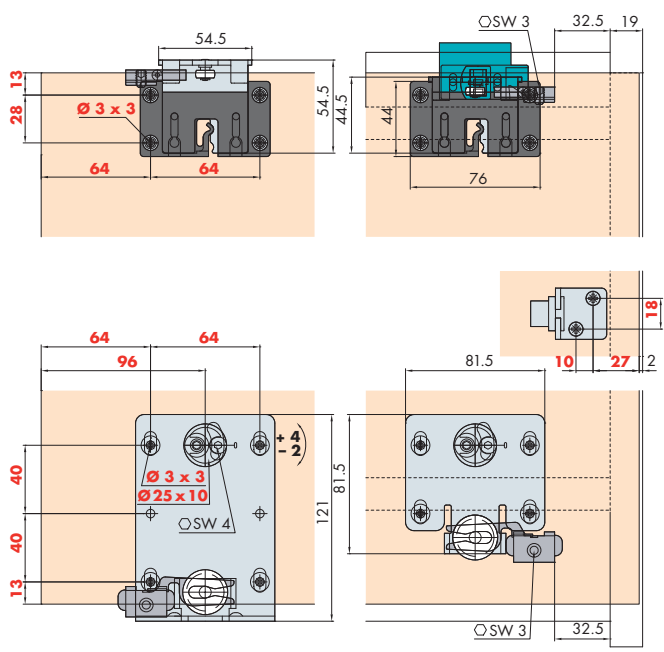

Einbaubeispiele / Mounting examples / Esempi di montaggio