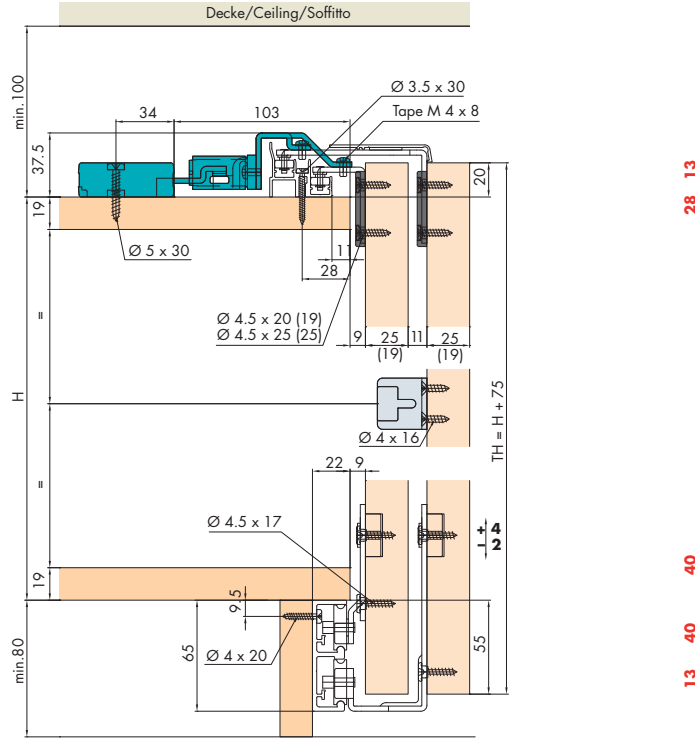

Einbaubeispiele / Mounting examples / Esempi di montaggio