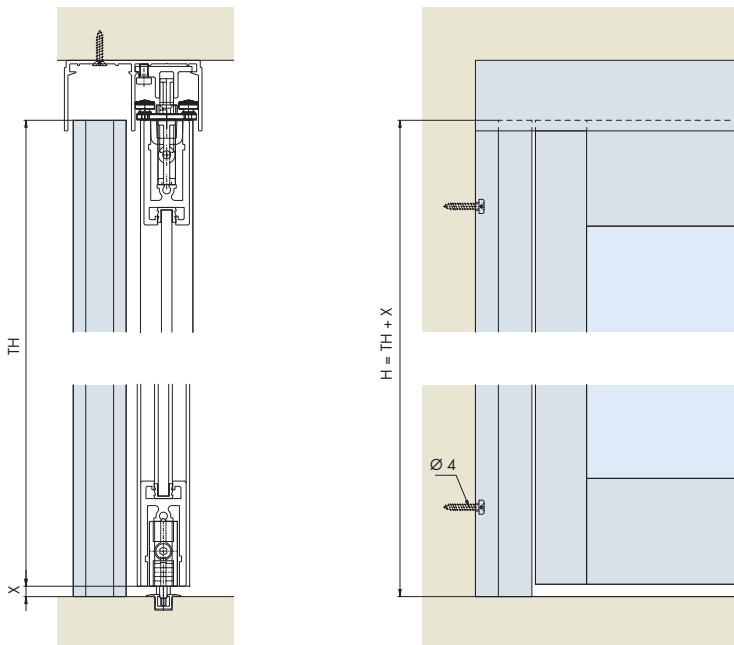

**System: Wandausgleichsprofil, für oben- und untenlaufende Anwendungen, in Holz und Alu/Glas.**

System: Wall compensation profile, top or bottom running, wood and aluminium/glass.

Systema: Profilo di compensazione parete, per applicazioni a scorrimento superiore e inferiore, in legno e alluminio/cristallo.

**Einbaubeispiele / Mounting examples / Esempi di montaggio**

**Zubehör / Accessories / Accessori**

Gr./Size

Art. No.

**Wandausgleichsprofil, Alu eloxiert, mit Dichtungsprofil, grau**

2500 mm

042.3064.071

Wall compensation profile, aluminium anodized, with sealing profile, grey

3000 mm

042.3064.072

Profilo di compensazione parete, alluminio anodizzato, con profilo di guarnizione, grigio