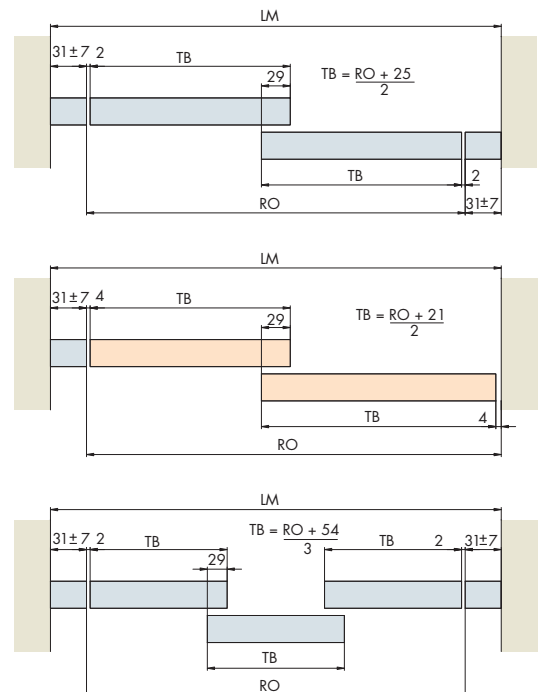

**System: Wandausgleichsprofil, für oben- und untenlaufende Anwendungen, in Holz und Alu/Glas.**

System: Wall compensation profile, top or bottom running, wood and aluminium/glass.

Systema: Profilo di compensazione parete, per applicazioni a scorrimento superiore e inferiore, in legno e alluminio/cristallo.

**Einbaubeispiele / Mounting examples / Esempi di montaggio**

**Zubehör / Accessories / Accessori**

Gr./Size

Art. No.

**Wandausgleichsprofil, Alu eloxiert, mit Dichtungsprofil, grau**

2500 mm

042.3064.071

Wall compensation profile, aluminium anodized, with sealing profile, grey

3000 mm

042.3064.072

Profilo di compensazione parete, alluminio anodizzato, con profilo di guarnizione, grigio