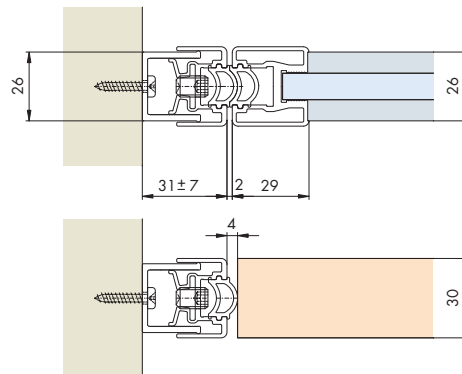

**System: Wandausgleichsprofil, für oben- und untenlaufende Anwendungen, in Holz und Alu/Glas.**

System: Wall compensation profile, top or bottom running, wood and aluminium/glass.

Systema: Profilo di compensazione parete, per applicazioni a scorrimento superiore e inferiore, in legno e alluminio/cristallo.

**Einbaubeispiele / Mounting examples / Esempi di montaggio**

**Zubehör / Accessories / Accessori**

Gr./Size

Art. No.

**Wandausgleichsprofil, Alu eloxiert, mit Dichtungsprofil, grau**

2500 mm

042.3064.071

Wall compensation profile, aluminium anodized, with sealing profile, grey

3000 mm

042.3064.072

Profilo di compensazione parete, alluminio anodizzato, con profilo di guarnizione, grigio