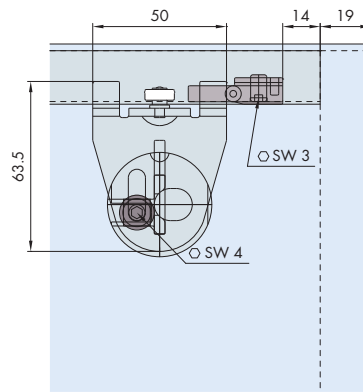

System: Clip-Schiene 20/22 mm, mit Verbindungsplatte geklebt (ohne Glasbohrung) für Glastüren bis 25 kg. Design Forslide

System: Clip on track 20/22 mm, with connecting plate glue fixed (glass without drilling) for glass doors up to 25 kg. Design Forslide

Sistema: Binario a clip 20/22 mm, con piastra di giunzione incollata (senza foratura del cristallo), per ante in cristallo fino a 25 kg. Design Forslide

Einbaubeispiel untenlaufend / Mounting example bottom running / Esempio di montaggio a scorrimento inferiore