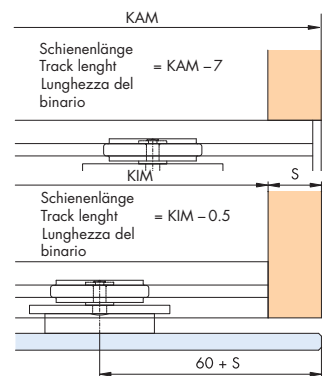

System: Clip-Schiene 20/22 mm, mit Verbindungsplatte geklebt (ohne Glasbohrung) für Glastüren bis 25 kg. Design Forslide

System: Clip on track 20/22 mm, with connecting plate glue fixed (glass without drilling) for glass doors up to 25 kg. Design Forslide

Sistema: Binario a clip 20/22 mm, con piastra di giunzione incollata (senza foratura del cristallo), per ante in cristallo fino a 25 kg. Design Forslide

Einbaubeispiel untenlaufend / Mounting example bottom running / Esempio di montaggio a scorrimento inferiore