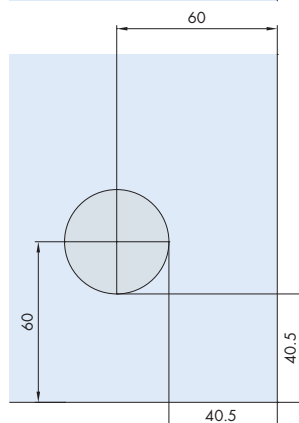

System: Clip-Schiene 20/22 mm, mit Verbindungsplatte geklebt (ohne Glasbohrung) für Glastüren bis 25 kg. Design Forslide

System: Clip on track 20/22 mm, with connecting plate glue fixed (glass without drilling) for glass doors up to 25 kg. Design Forslide

Sistema: Binario a clip 20/22 mm, con piastra di giunzione incollata (senza foratura del cristallo), per ante in cristallo fino a 25 kg. Design Forslide

Einbaubeispiel untenlaufend / Mounting example bottom running / Esempio di montaggio a scorrimento inferiore