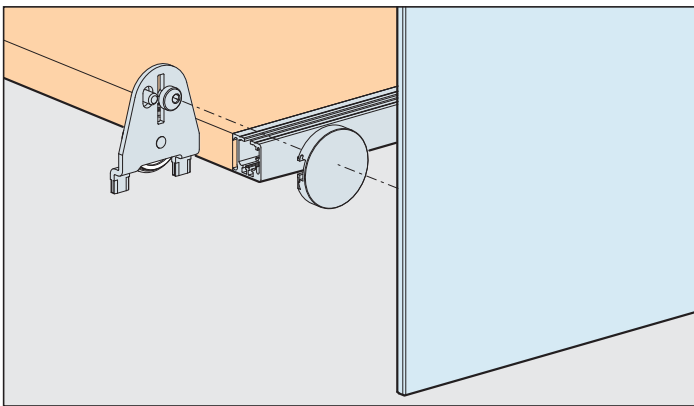

System: Clip-Schiene 20/22 mm, mit Verbindungsplatte geklebt (ohne Glasbohrung) für Glastüren bis 25 kg. Design Forslide

System: Clip on track 20/22 mm, with connecting plate glue fixed (glass without drilling) for glass doors up to 25 kg. Design Forslide

Sistema: Binario a clip 20/22 mm, con piastra di giunzione incollata (senza foratura del cristallo), per ante in cristallo fino a 25 kg. Design Forslide

Einbaubeispiel untenlaufend / Mounting example bottom running / Esempio di montaggio a scorrimento inferiore