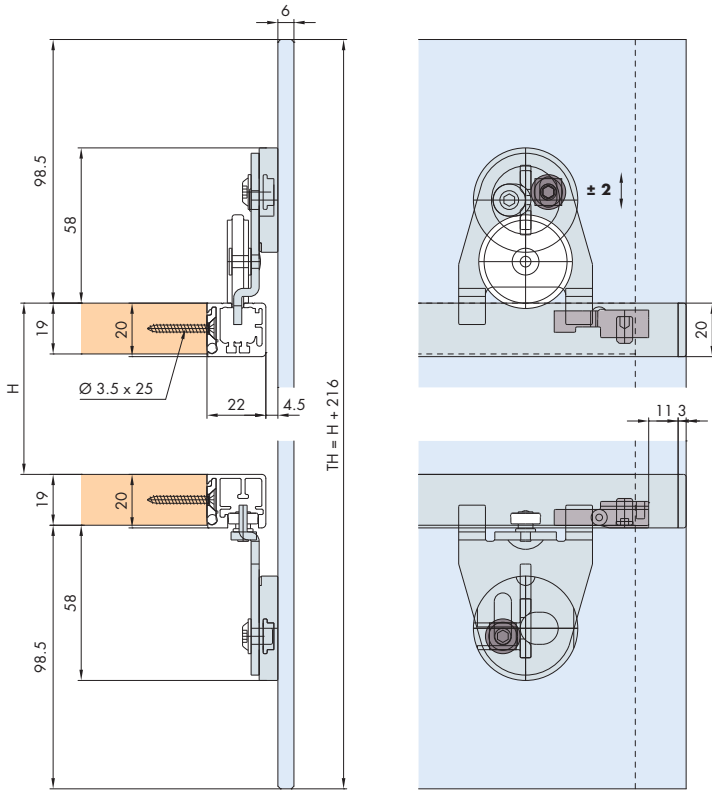

Esempio di montaggio a scorrimento superiore

Garnituren / Sets / Guarniture

1 Türe Door Anta		No. 040.3145.072	
	2x		2x
	4x		1x
	22x		4x
	2x		2x
	1x		

Zubehör / Accessories / Accessori

Laufschiene, Alu eloxiert, zum Aufclippen

Running track, aluminium anodized, to clip on
Binario di scorrimento, alluminio anodizzato, da fissare tramite clip

Gr./Size Art. No./Cat. No.

2500 mm	040.3135.250
3500 mm	040.3135.350
6000 mm	040.3135.600