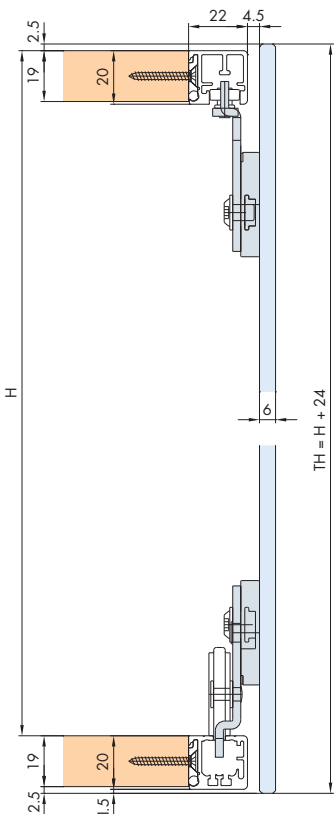

System: Clip-Schiene 20/22 mm, mit Verbindungsplatte geklebt (ohne Glasbohrung) für Glastüren bis 25 kg. Design Forslide

System: Clip on track 20/22 mm, with connecting plate glue fixed (glass without drilling) for glass doors up to 25 kg. Design Forslide

Sistema: Binario a clip 20/22 mm, con piastra di giunzione incollata (senza foratura del cristallo), per ante in cristallo fino a 25 kg. Design Forslide

Einbaubeispiel untenlaufend / Mounting example bottom running / Esempio di montaggio a scorrimento inferiore

Running track, aluminium anodized, to clip on
Binario di scorrimento, alluminio anodizzato, da fissare tramite clip

Gr./Size Art. No./Cat. No.

2500 mm	040.3135.250
3500 mm	040.3135.350
6000 mm	040.3135.600