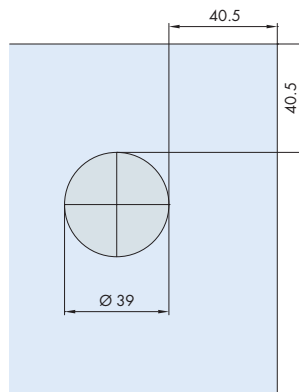

Wichtig / Important / Importante

Beschlag einsetzbar mit ESG Floatglas, ESG Satinato, ESG mit keramischem Siebdruck, Doppelspiegel oder VSG Gläser. (ESG = Einscheibensicherheitsglas / VSG = Verbundsicherheitsglas)

Fitting can be used in combination with ESG float glass, ESG satinato glass, ESG with ceramic screen printing, double mirror or laminated glass. (ESG = tempered safety glass)

Ferramenta impiegabile con cristallo float ESG, ESG satinato, ESG con serigrafia ceramica, specchio doppio o cristalli VGS. (ESG = cristallo di sicurezza monolatra / VSG = cristallo di sicurezza stratificato)

Klebstoff-Empfehlungen:

Recommended adhesive
Colla consigliata:
• PENLOC TYP GTI / GZH
📖 74

Klebelehre

Template for glue fixing
Dima per incollaggio
📖 74