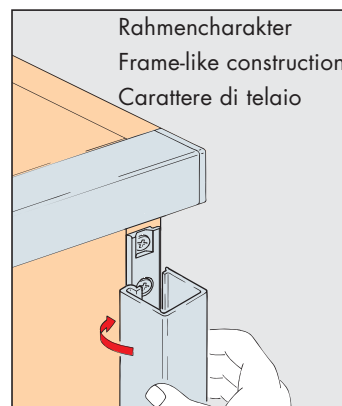

System: Clip-Schiene 20/22 mm, mit Verbindungsplatte geklebt (ohne Glasbohrung) für Glastüren bis 25 kg. Design Forslide

System: Clip on track 20/22 mm, with connecting plate glue fixed (glass without drilling) for glass doors up to 25 kg. Design Forslide

Sistema: Binario a clip 20/22 mm, con piastra di giunzione incollata (senza foratura del cristallo), per ante in cristallo fino a 25 kg. Design Forslide

Einbaubeispiel untenlaufend / Mounting example bottom running / Esempio di montaggio a scorrimento inferiore

Wichtig / Important / Importante

Beschlag einsetzbar mit ESG Floatglas, ESG Satinato, ESG mit keramischem Siebdruck, Doppelspiegel oder VSG Gläser. (ESG = Einscheibensicherheitsglas / VSG = Verbundsicherheitsglas)