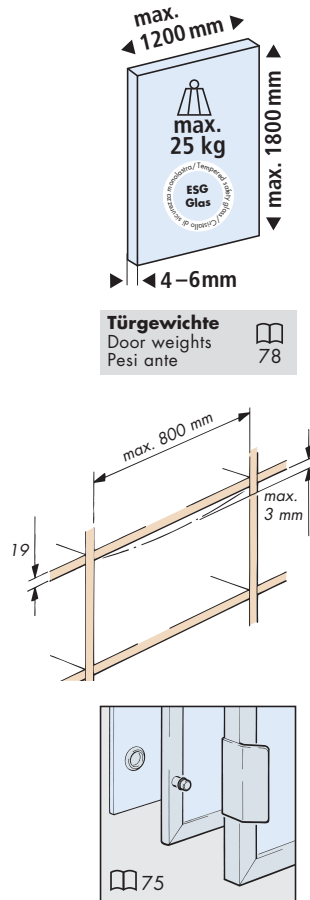

Sistema: Binario a clip 20/22 mm, con piastra di giunzione incollata (senza foratura del cristallo), per ante in cristallo fino a 25 kg. Design Forslide

Einbaubeispiel untenlaufend / Mounting example bottom running / Esempio di montaggio a scorrimento inferiore

Fitting can be used in combination with ESG float glass, ESG satinato glass, ESG with ceramic screen printing, double mirror or laminated glass. (ESG = tempered safety glass)

Ferramenta impiegabile con cristallo float ESG, ESG satinato, ESG con serigrafia ceramica, specchio doppio o cristalli VGS. (ESG = cristallo di sicurezza monolatra / VSG = cristallo di sicurezza stratificato)

Klebstoff-Empfehlungen:

Recommended adhesive
Colla consigliata:
• PENLOC TYP GTI / GZH
📖 74

Klebelehre

Template for glue fixing
Dima per incollaggio
📖 74

Einbaubeispiel obenlaufend

Mounting example top running

Esempio di montaggio a scorrimento superiore

Garnituren / Sets / Guarniture

1 Türe Door Anta		No. 040.3145.072	
	2x		2x
	4x		1x
	22x		4x
	2x		2x
	1x		

Zubehör / Accessories / Accessori

Laufschiene, Alu eloxiert, zum Aufclippen