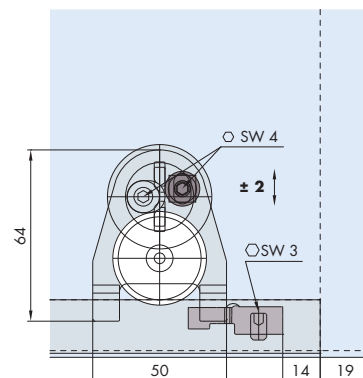

Wichtig / Important / Importante

Beschlag einsetzbar mit ESG Floatglas, ESG Satinato, ESG mit keramischem Siebdruck, Doppelspiegel oder VSG Gläser. (ESG = Einscheibensicherheitsglas / VSG = Verbundsicherheitsglas)

Fitting can be used in combination with ESG float glass, ESG satinato glass, ESG with ceramic screen printing, double mirror or laminated glass. (ESG = tempered safety glass)

Ferramenta impiegabile con cristallo float ESG, ESG satinato, ESG con serigrafia ceramica, specchio doppio o cristalli VGS. (ESG = cristallo di sicurezza monolatra / VSG = cristallo di sicurezza stratificato)

Klebstoff-Empfehlungen:

Recommended adhesive
Colla consigliata:
• PENLOC TYP GTI / GZH
📖 74

Klebelehre

Template for glue fixing
Dima per incollaggio
📖 74