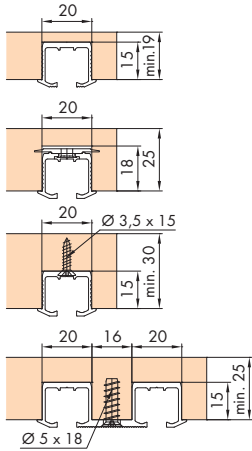

Befestigungsvarianten/Mounting options/Varianti di fissaggio

- A zum Kleben**
for glue fixing
da presellare o incollare
- B mit Drehriegel (nicht für Hartholz/MDF)**
with swivel lug (not for hard wood/MDF)
con blocco girevole (non utilizzabile su legno duro/MDF)
- C zum Schrauben**
for screw fixing
da avvitare
- D zum Schrauben**
for screw fixing
da avvitare

Türgewichte
Door weights
Pesi ante **69**

Garnituren / Sets / Guarniture

2 Türen Doors Ante	No. 053.3357.071
	4x
	4x
	2x
	4x

3 Türen Doors Ante	No. 053.3357.072
	4x
	6x
	4x
	2x

Zubehör/Accessories/Accessori

A Einfachlaufschiene, Alu eloxiert, zum Kleben

Single running track, aluminium anodized, for glue fixing
Binario di scorrimento semplice in alluminio, anodizzato, da incollare

Gr./Size	Art. No.
2500 mm	053.3324.250
3500 mm	053.3324.350
6000 mm	053.3324.600