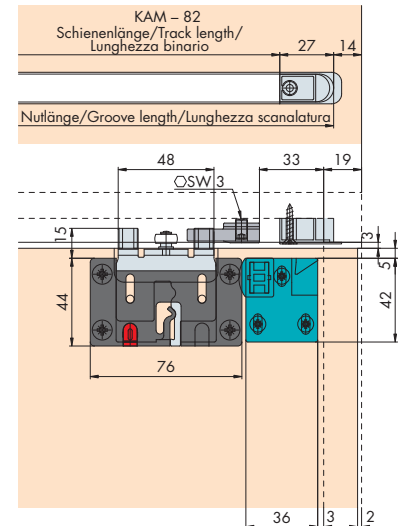

**System: Laufschiene unten aufgeschraubt, Führungsschiene oben eingenetet, für 2–3 Holztüren, bis 60 kg.**

**Design Mixslide**

System: Running track screwed on at bottom, guide track groove mounted at top, for 2–3 wooden doors weighing up to 60 kg.

Sistema: Binario di scorrimento avvitato in basso, binario di guida incastrato in alto, per 2–3 ante in legno, fino a 60 kg.

**Einbaubeispiele / Mounting examples / Esempi di montaggio**

Dämpfung optional / Soft closing optional / Ammortizzatore opzionale 56/57

Türbearbeitung = rote Zahlen / Door treatment = red numbers / Lavorazione ante = numeri rossi

**Zwischenstopper für 3 Türen**

Intermediate stop for 3 doors  
Fermo intermedio per 3 ante

**Türgewichte**  
Door weights  
Pesi ante **62**

**Einfachführungsschiene, Alu, gelocht, zum Schrauben**

Single guide track, aluminium, pre-drilled, for screw fixing  
Binario di scorrimento semplice, alluminio, forato, da avvitare

Gr./Size	Art. No.
2500 mm	056.3079.250
3500 mm	056.3079.350
6000 mm	056.3079.600