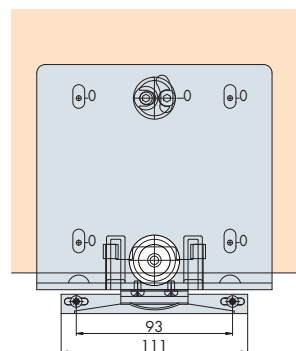

Garnituren / Sets / Guarniture

2 Türen Doors Ante	No. 055.3085.071		3 Türen Doors Ante	No. 055.3085.072	
2x	2x		4x	2x	
4x	4x	4x	6x	6x	6x
4x	2x	4x	4x	3x	4x
3x	1x	6x	4x		9x
1x		1x	2x	3x	1x

Zubehör / Accessories / Accessori

Doppelaufschiene, Alu, eloxiert, gelocht

Double running track, aluminium, anodized, pre-drilled
Binario di scorrimento doppio, alluminio anodizzato, forato

Gr./Size	Art. No.
2500 mm	055.3092.250
3500 mm	055.3092.350
6000 mm	055.3092.600

Einfachführungsschiene, Alu, gelocht, zum Schrauben

Single guide track, aluminium, pre-drilled, for screw fixing
Binario di scorrimento semplice, alluminio, forato, da avvitare

Gr./Size	Art. No.
2500 mm	056.3079.250
3500 mm	056.3079.350
6000 mm	056.3079.600

Zwischenstopper

Intermediate stop
Fermo intermedio

056.3035.071