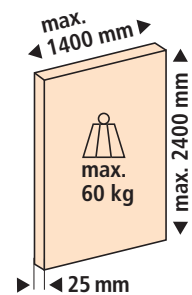

Zwischenstopper für 3 Türen

Intermediate stop for 3 doors
Fermo intermedio per 3 ante

Türgewichte
Door weights
Pesi ante **62**