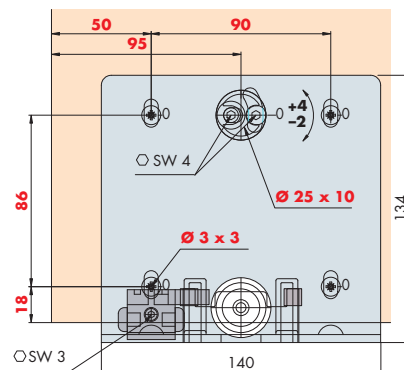

**System: Laufschiene unten aufgeschraubt, Führungsschiene oben eingenetet, für 2–3 Holztüren, bis 60 kg.**

**Design Mixslide**

System: Running track screwed on at bottom, guide track groove mounted at top, for 2–3 wooden doors weighing up to 60 kg.

Sistema: Binario di scorrimento avvitato in basso, binario di guida incastrato in alto, per 2–3 ante in legno, fino a 60 kg.

**Einbaubeispiele / Mounting examples / Esempi di montaggio**

Dämpfung optional / Soft closing optional / Ammortizzatore opzionale 56/57

**Einfachführungsschiene, Alu, gelocht, zum Schrauben**

Single guide track, aluminium, pre-drilled, for screw fixing  
Binario di scorrimento semplice, alluminio, forato, da avvitare

Gr./Size	Art. No.
2500 mm	056.3079.250
3500 mm	056.3079.350
6000 mm	056.3079.600