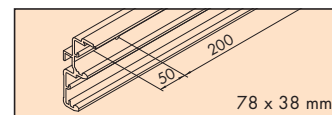

**Garnituren / Sets / Guarniture**

2 Türen Doors Ante	No. 055.3085.071		3 Türen Doors Ante	No. 055.3085.072	
 2x	 2x		 4x	 2x	
 4x	 4x	 4x	 6x	 6x	 6x
 4x	 2x	 4x	 4x	 3x	 4x
 3x	 1x	 6x	 4x		 9x
 1x		 1x	 2x	 3x	 1x

**Zubehör / Accessories / Accessori**

**Doppelaufschiene, Alu, eloxiert, gelocht**

Double running track, aluminium, anodized, pre-drilled  
Binario di scorrimento doppio, alluminio anodizzato, forato

Gr./Size	Art. No.
2500 mm	055.3092.250
3500 mm	055.3092.350
6000 mm	055.3092.600

**Einfachführungsschiene, Alu, gelocht, zum Schrauben**

Single guide track, aluminium, pre-drilled, for screw fixing  
Binario di scorrimento semplice, alluminio, forato, da avvitare

Gr./Size	Art. No.
2500 mm	056.3079.250
3500 mm	056.3079.350
6000 mm	056.3079.600