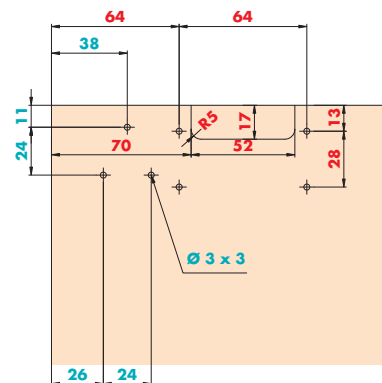

**System: Laufschiene unten aufgeschraubt, Führungsschiene oben eingenetet, für 2–3 Holztüren, bis 60 kg.**

**Design Mixslide**

System: Running track screwed on at bottom, guide track groove mounted at top, for 2–3 wooden doors weighing up to 60 kg.

Sistema: Binario di scorrimento avvitato in basso, binario di guida incastrato in alto, per 2–3 ante in legno, fino a 60 kg.

**Einbaubeispiele / Mounting examples / Esempi di montaggio**

Dämpfung optional / Soft closing optional / Ammortizzatore opzionale 56/57

**Einfachführungsschiene, Alu, gelocht, zum Schrauben**

Single guide track, aluminium, pre-drilled, for screw fixing  
Binario di scorrimento semplice, alluminio, forato, da avvitare

Gr./Size	Art. No.
2500 mm	056.3079.250
3500 mm	056.3079.350
6000 mm	056.3079.600