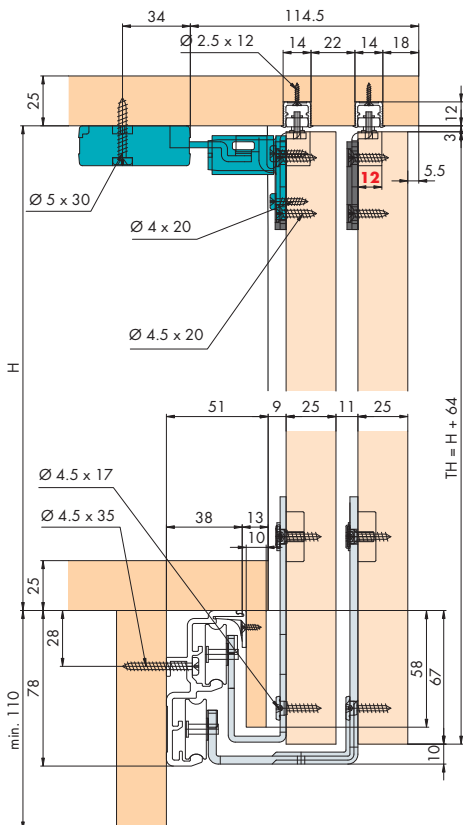

**System: Laufschiene unten aufgeschraubt, Führungsschiene oben eingenetet, für 2–3 Holztüren, bis 60 kg.**

**Design Mixslide**

System: Running track screwed on at bottom, guide track groove mounted at top, for 2–3 wooden doors weighing up to 60 kg.

Sistema: Binario di scorrimento avvitato in basso, binario di guida incastrato in alto, per 2–3 ante in legno, fino a 60 kg.

**Einbaubeispiele / Mounting examples / Esempi di montaggio**

Dämpfung optional / Soft closing optional / Ammortizzatore opzionale 56/57

**Zubehör / Accessories / Accessori**

**Doppelaufschiene, Alu, eloxiert, gelocht**

Double running track, aluminium, anodized, pre-drilled  
Binario di scorrimento doppio, alluminio anodizzato, forato

Gr./Size	Art. No.
2500 mm	055.3092.250
3500 mm	055.3092.350
6000 mm	055.3092.600

**Einfachführungsschiene, Alu, gelocht, zum Schrauben**

Single guide track, aluminium, pre-drilled, for screw fixing  
Binario di scorrimento semplice, alluminio, forato, da avvitare

Gr./Size	Art. No.
2500 mm	056.3079.250
3500 mm	056.3079.350
6000 mm	056.3079.600