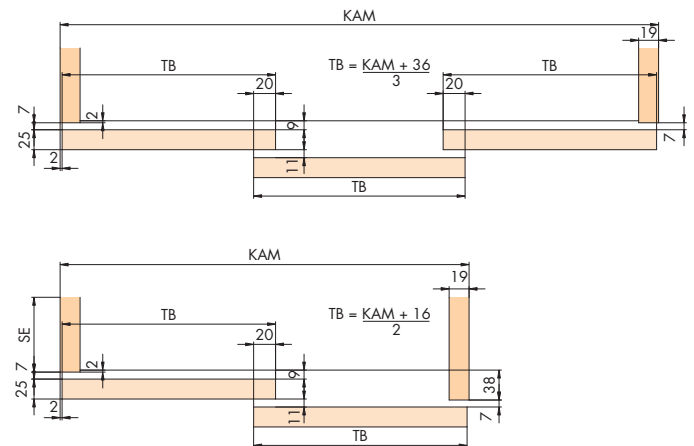

**System: Laufschiene unten aufgeschraubt, Führungsschiene oben eingenetet, für 2–3 Holztüren, bis 60 kg.**

**Design Mixslide**

System: Running track screwed on at bottom, guide track groove mounted at top, for 2–3 wooden doors weighing up to 60 kg.

Sistema: Binario di scorrimento avvitato in basso, binario di guida incastrato in alto, per 2–3 ante in legno, fino a 60 kg.

**Einbaubeispiele / Mounting examples / Esempi di montaggio**

Dämpfung optional / Soft closing optional / Ammortizzatore opzionale 56/57

Türbearbeitung = rote Zahlen / Door treatment = red numbers / Lavorazione ante = numeri rossi

**Zwischenstopper für 3 Türen**

Intermediate stop for 3 doors  
Fermo intermedio per 3 ante

**Türgewichte**  
Door weights  
Pesi ante **62**

**Einfachführungsschiene, Alu, gelocht, zum Schrauben**

Single guide track, aluminium, pre-drilled, for screw fixing  
Binario di scorrimento semplice, alluminio, forato, da avvitare

Gr./Size	Art. No.
2500 mm	056.3079.250
3500 mm	056.3079.350
6000 mm	056.3079.600