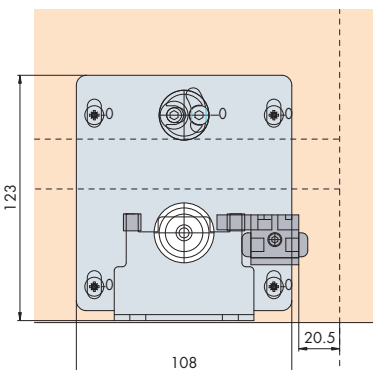

**System: Laufschiene unten aufgeschraubt, Führungsschiene oben eingenetet, für 2–3 Holztüren, bis 60 kg.**

**Design Mixslide**

System: Running track screwed on at bottom, guide track groove mounted at top, for 2–3 wooden doors weighing up to 60 kg.

Sistema: Binario di scorrimento avvitato in basso, binario di guida incastrato in alto, per 2–3 ante in legno, fino a 60 kg.

**Einbaubeispiele / Mounting examples / Esempi di montaggio**

Dämpfung optional / Soft closing optional / Ammortizzatore opzionale 56/57

**Einfachführungsschiene, Alu, gelocht, zum Schrauben**

Single guide track, aluminium, pre-drilled, for screw fixing  
Binario di scorrimento semplice, alluminio, forato, da avvitare

Gr./Size	Art. No.
2500 mm	056.3079.250
3500 mm	056.3079.350
6000 mm	056.3079.600