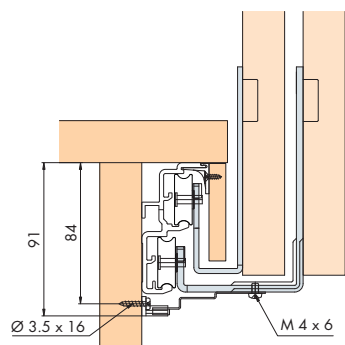

**System: Laufschiene unten aufgeschraubt, Führungsschiene oben eingenetet, für 2–3 Holztüren, bis 60 kg.**

**Design Mixslide**

System: Running track screwed on at bottom, guide track groove mounted at top, for 2–3 wooden doors weighing up to 60 kg.

Sistema: Binario di scorrimento avvitato in basso, binario di guida incastrato in alto, per 2–3 ante in legno, fino a 60 kg.

**Einbaubeispiele / Mounting examples / Esempi di montaggio**

Dämpfung optional / Soft closing optional / Ammortizzatore opzionale 56/57

Türbearbeitung = rote Zahlen / Door treatment = red numbers / Lavorazione ante = numeri rossi

**Zwischenstopper für 3 Türen**

Intermediate stop for 3 doors  
Fermo intermedio per 3 ante

**Türgewichte**  
Door weights  
Pesi ante **62**

**Einfachführungsschiene, Alu, gelocht, zum Schrauben**

Single guide track, aluminium, pre-drilled, for screw fixing  
Binario di scorrimento semplice, alluminio, forato, da avvitare

Gr./Size	Art. No.
2500 mm	056.3079.250
3500 mm	056.3079.350
6000 mm	056.3079.600