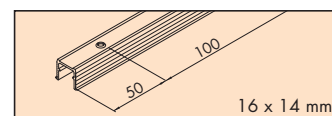

**Zubehör / Accessories / Accessori**

**Doppelaufschiene, Alu, eloxiert, gelocht**

Double running track, aluminium, anodized, pre-drilled  
Binario di scorrimento doppio, alluminio anodizzato, forato

Gr./Size	Art. No.
2500 mm	055.3092.250
3500 mm	055.3092.350
6000 mm	055.3092.600

**Einfachführungsschiene, Alu, gelocht, zum Schrauben**

Single guide track, aluminium, pre-drilled, for screw fixing  
Binario di scorrimento semplice, alluminio, forato, da avvitare

Gr./Size	Art. No.
2500 mm	056.3079.250
3500 mm	056.3079.350
6000 mm	056.3079.600