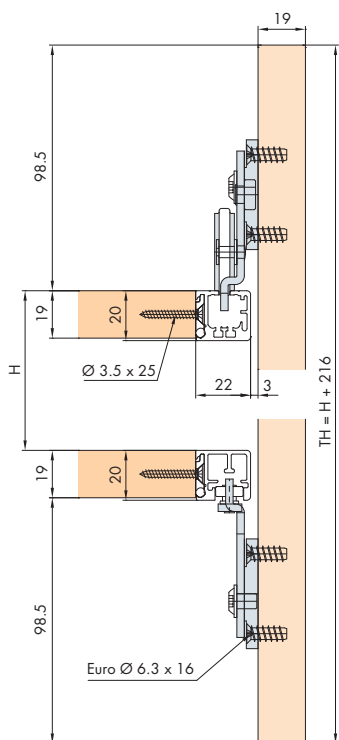

Einbaubeispiel obenlaufend

Mounting example top running

Esempio di montaggio a scorrimento superiore

Türgewichte
Door weights
Pesi ante

78