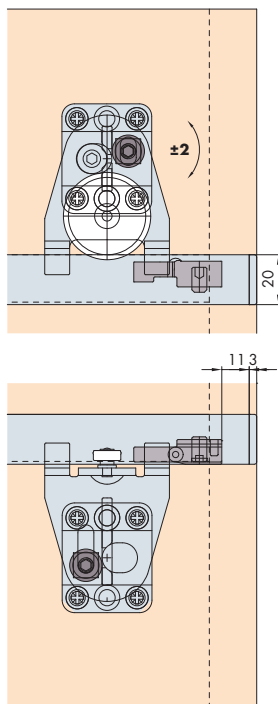

Einbaubeispiel obenlaufend

Mounting example top running

Esempio di montaggio a scorrimento superiore

Türgewichte
Door weights
Pesi ante

78