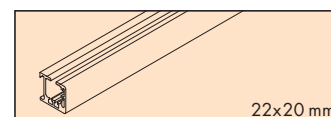

Binario di scorrimento, alluminio anodizzato, da fissare tramite clip

Gr./Size

Art. No./Cat. No.

2500 mm

040.3135.250

3500 mm

040.3135.350

6000 mm

040.3135.600

22x20 mm

**Führungsschiene, Alu eloxiert, zum Aufclipsen**

Guide track, aluminium anodized, to clip on

Binario di guida, alluminio anodizzato, da fissare tramite clip

2500 mm

040.3136.250

3500 mm