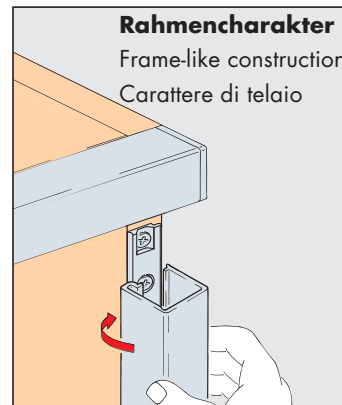

**System: Clip-Schiene 20/22 mm, für Holztüren bis 25 kg. Design Forslide**

System: Clip-on track 20/22 mm, for wooden doors up to 25 kg. Design Forslide

Sistema: Binario a clip 20/22 mm, per ante in legno fino a 25 kg. Design Forslide

**Einbaubeispiel untenlaufend / Mounting example bottom running / Esempio di montaggio a scorrimento inferiore**

**Türbearbeitung = rote Zahlen / Door treatment = red numbers / Lavorazione ante = numeri rossi**