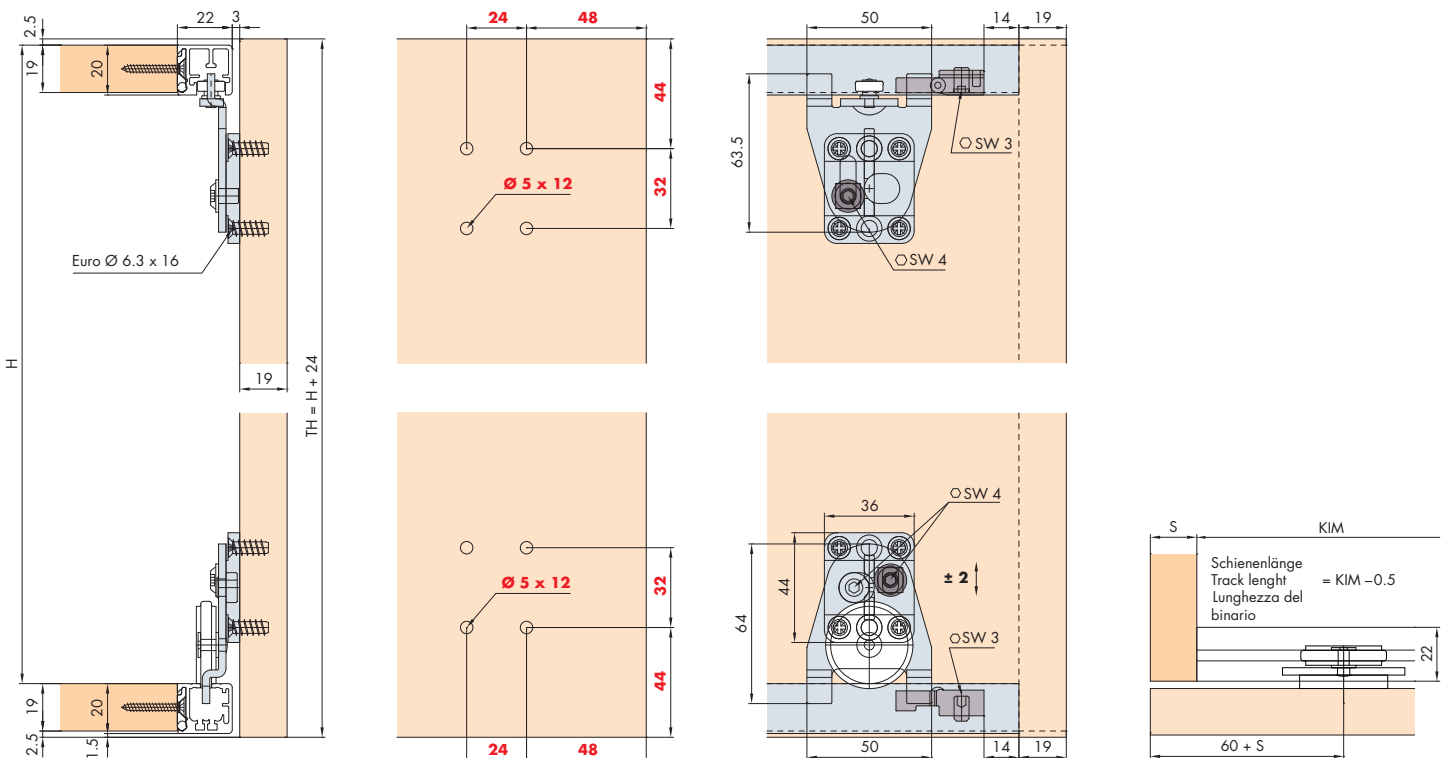

**System: Clip-Schiene 20/22 mm, für Holztüren bis 25 kg. Design Forslide**

System: Clip-on track 20/22 mm, for wooden doors up to 25 kg. Design Forslide

Sistema: Binario a clip 20/22 mm, per ante in legno fino a 25 kg. Design Forslide

**Einbaubeispiel untenlaufend / Mounting example bottom running / Esempio di montaggio a scorrimento inferiore**

**Türbearbeitung = rote Zahlen / Door treatment = red numbers / Lavorazione ante = numeri rossi**

Binario di scorrimento, alluminio anodizzato, da fissare tramite clip

Gr./Size

Art. No./Cat. No.

2500 mm

040.3135.250

3500 mm

040.3135.350

6000 mm

040.3136.350

6000 mm

040.3136.600

22x20 mm

**Vertikalprofil, Alu eloxiert, zum seitlich Aufclipsen**

Vertical profile, aluminium anodized, to clip on laterally

Profilo verticale, alluminio anodizzato, con aggancio laterale a clip