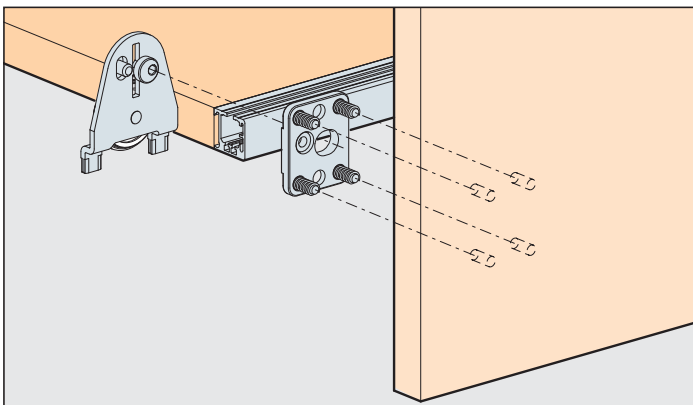

**System: Clip-Schiene 20/22 mm, für Holztüren bis 25 kg. Design Forslide**

System: Clip-on track 20/22 mm, for wooden doors up to 25 kg. Design Forslide

Sistema: Binario a clip 20/22 mm, per ante in legno fino a 25 kg. Design Forslide