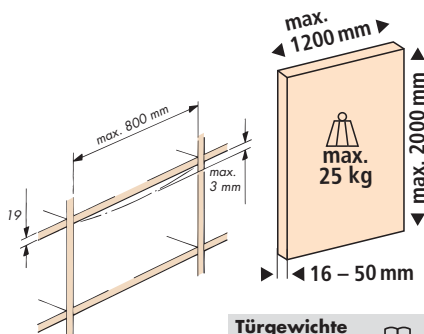

Einbaubeispiel obenlaufend

Mounting example top running

Esempio di montaggio a scorrimento superiore

Türgewichte
Door weights
Pesi ante

78