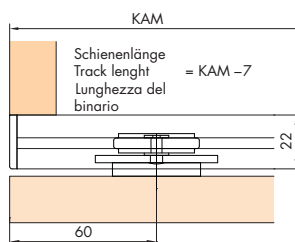

**Dämpfung optional / Soft closing optional / Ammortizzatore opzionale** 60/61

**Einbaubeispiel obenlaufend**

Mounting example top running

Esempio di montaggio a scorrimento superiore

**Türgewichte**  
Door weights  
Pesi ante

78

**Garnituren / Sets / Guarniture**

1 Türe Door Anta		No. 040.3145.073	
	2x		2x
	4x		1x
	22x		4x
	2x		2x
	1x		

**Zubehör / Accessories / Accessori**

**Laufschiene, Alu eloxiert, zum Aufclipsen**

Running track, aluminium anodized, to clip on