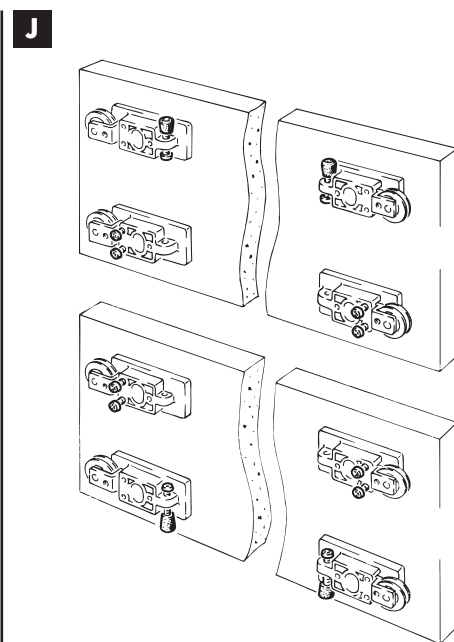

### Eckverbinder zu 040.3153, Kunststoff grau

Corner connector for 040.3153, plastic grey

Ferrure d'assemblage d'angle pour 040.3153, plastique gris

 4x

040.3154.051

**A**

	(X)	(Y)
FS	50 mm	26 mm
IS	⌀ + 53	⌀ + 29

**B**

**C**

**D**

	IS	FS
L	KIM-4	KIM + 2x KS-3mm
X	51,5	52 + (KS)
Y	25	9,5 + (KB)

**N**

**Einbaubeispiele / Mounting examples / Exemples de montage**

**FORSIDE (FS)**

**Einbaubeispiele / Mounting examples / Exemples de montage**