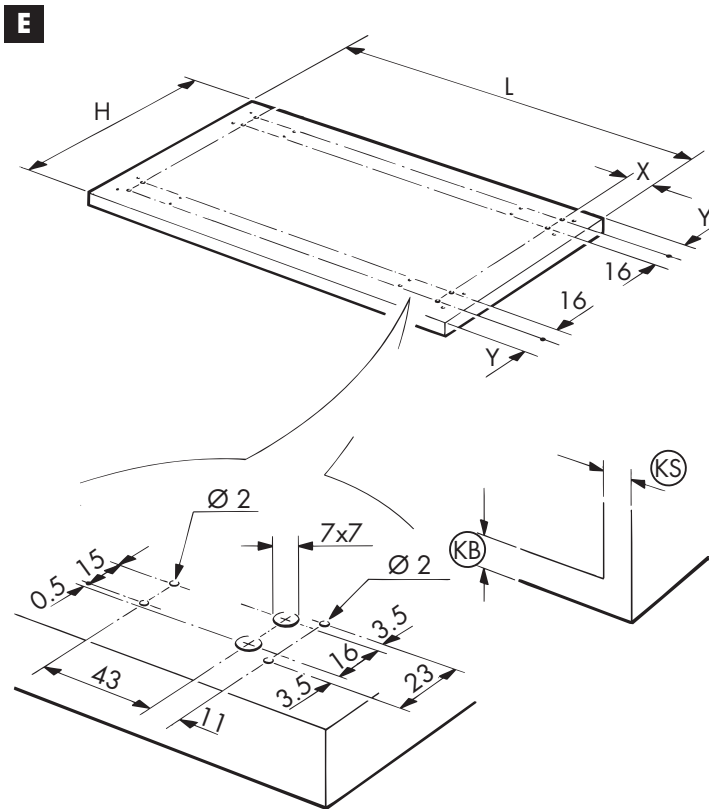

### Eckverbinder zu 040.3153, Kunststoff grau

Corner connector for 040.3153, plastic grey

Ferrure d'assemblage d'angle pour 040.3153, plastique gris

 4x

040.3154.051

**A**

	(X)	(Y)
FS	50 mm	26 mm
IS	⌀ + 53	⌀ + 29

**B**

**C**

**D**

	IS	FS
L	KIM-4	KIM + 2x KS-3mm
X	51,5	52 + (KS)
Y	25	9,5 + (KB)

**N**

**Einbaubeispiele / Mounting examples / Exemples de montage**

**FORSIDE (FS)**

**Einbaubeispiele / Mounting examples / Exemples de montage**

**INSIDE (IS)**