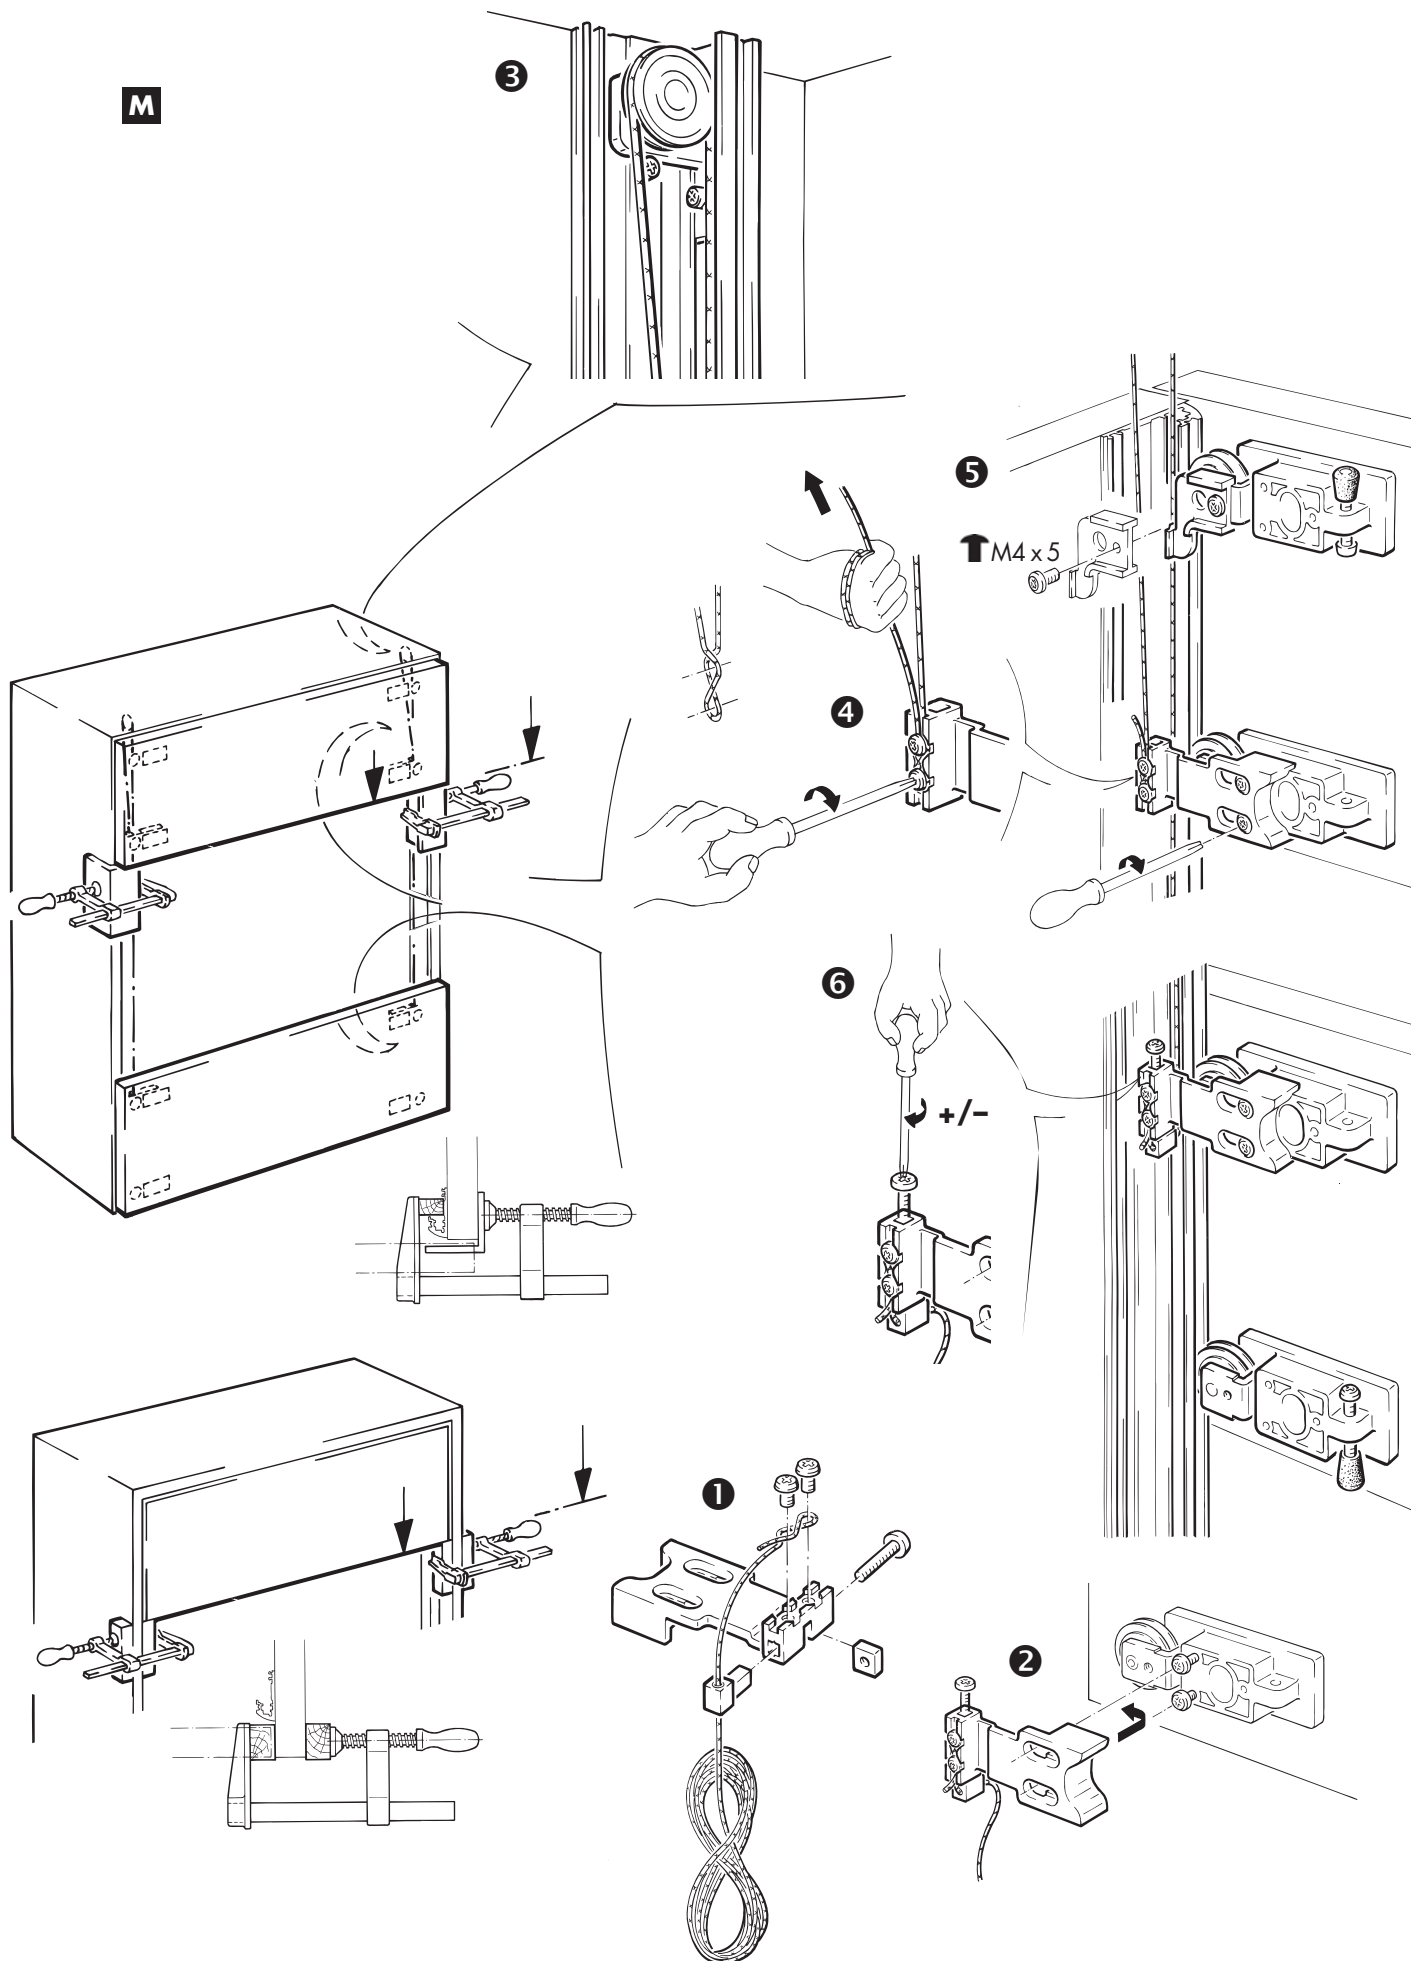

### Eckverbinder zu 040.3153, Kunststoff grau

Corner connector for 040.3153, plastic grey

Ferrure d'assemblage d'angle pour 040.3153, plastique gris

 4x

040.3154.051

**A**

	(X)	(Y)
FS	50 mm	26 mm
IS	⌀ + 53	⌀ + 29

**B**

**C**

**D**

	IS	FS
L	KIM-4	KIM + 2x KS-3mm
X	51,5	52 + (KS)
Y	25	9,5 + (KB)

**N**

**Einbaubeispiele / Mounting examples / Exemples de montage**

**FORSIDE (FS)**

**Einbaubeispiele / Mounting examples / Exemples de montage**

**INSIDE (IS)**