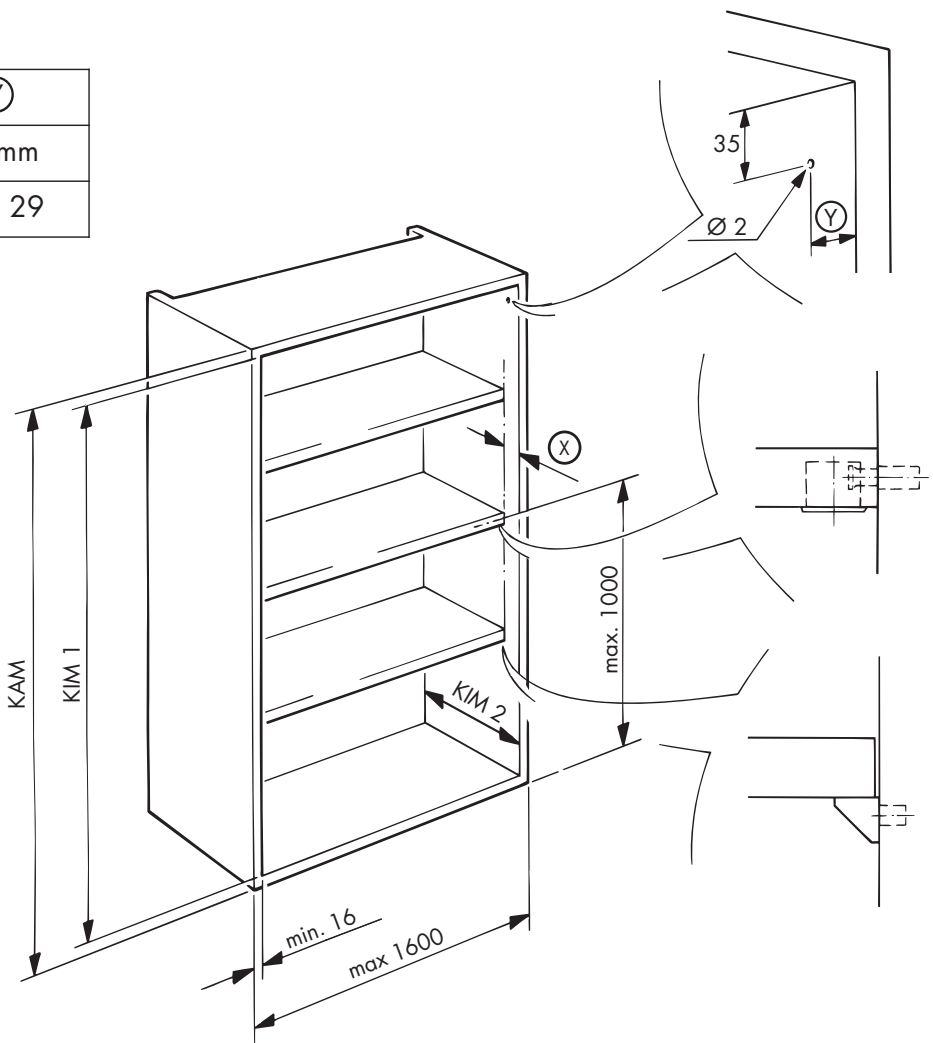

### Eckverbinder zu 040.3153, Kunststoff grau

Corner connector for 040.3153, plastic grey

Ferrure d'assemblage d'angle pour 040.3153, plastique gris

 4x

040.3154.051

**A**

	(X)	(Y)
FS	50 mm	26 mm
IS	⌀ + 53	⌀ + 29