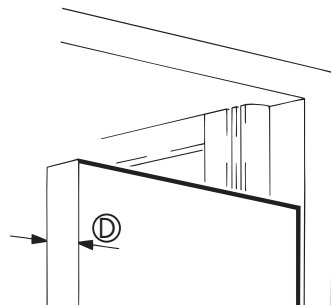

### Eckverbinder zu 040.3153, Kunststoff grau

Corner connector for 040.3153, plastic grey

Ferrure d'assemblage d'angle pour 040.3153, plastique gris

 4x

040.3154.051

**A**

	(X)	(Y)
FS	50 mm	26 mm
IS	⌀ + 53	⌀ + 29