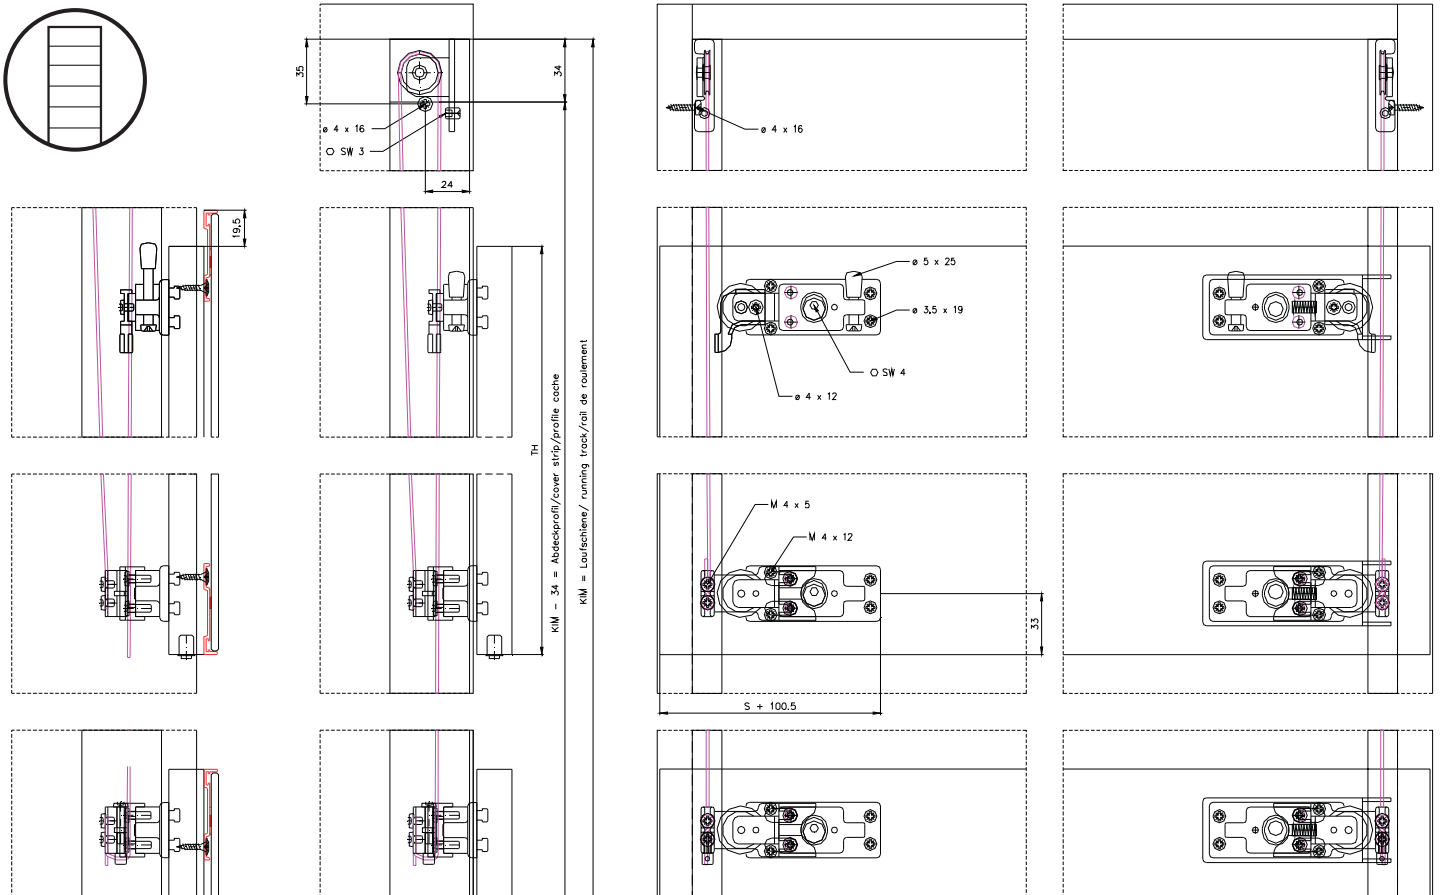

### Eckverbinder zu 040.3153, Kunststoff grau

Corner connector for 040.3153, plastic grey

Ferrure d'assemblage d'angle pour 040.3153, plastique gris

 4x

040.3154.051

**A**

	(X)	(Y)
FS	50 mm	26 mm
IS	⌀ + 53	⌀ + 29

**B**

**C**

**D**

	IS	FS
L	KIM-4	KIM + 2x KS-3mm
X	51,5	52 + (KS)
Y	25	9,5 + (KB)

**N**

**Einbaubeispiele / Mounting examples / Exemples de montage**

**FORSIDE (FS)**

**Einbaubeispiele / Mounting examples / Exemples de montage**