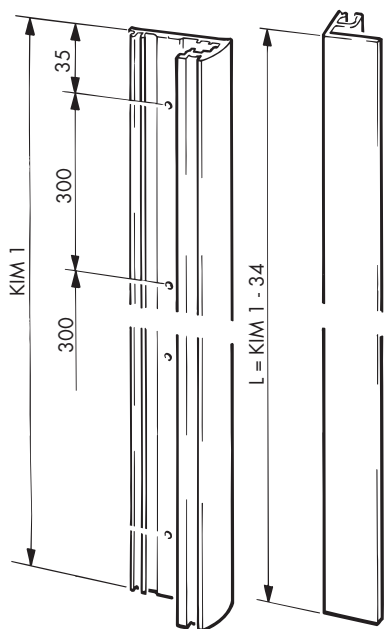

A

	(X)	(Y)
FS	50 mm	26 mm
IS	⌀ + 53	⌀ + 29

B

C

D