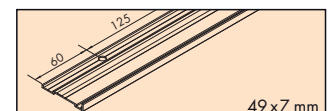

Winkelprofil, Alu eloxiert, für Alurahmen-Design, mit Doppelklebeband

Angled profile, aluminium anodized, for aluminium frame design,
with double-sided adhesive tape

Cornière, aluminium anodisé, pour design cadre alu,
avec bande collante double-face

2500 mm
3500 mm
6000 mm

040.3153.250
040.3153.350
040.3153.600