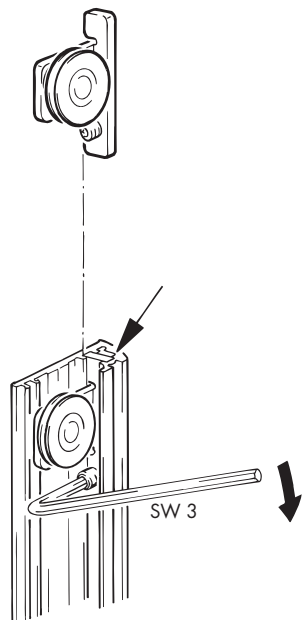

A

	(X)	(Y)
FS	50 mm	26 mm
IS	⌀ + 53	⌀ + 29

B

C

D