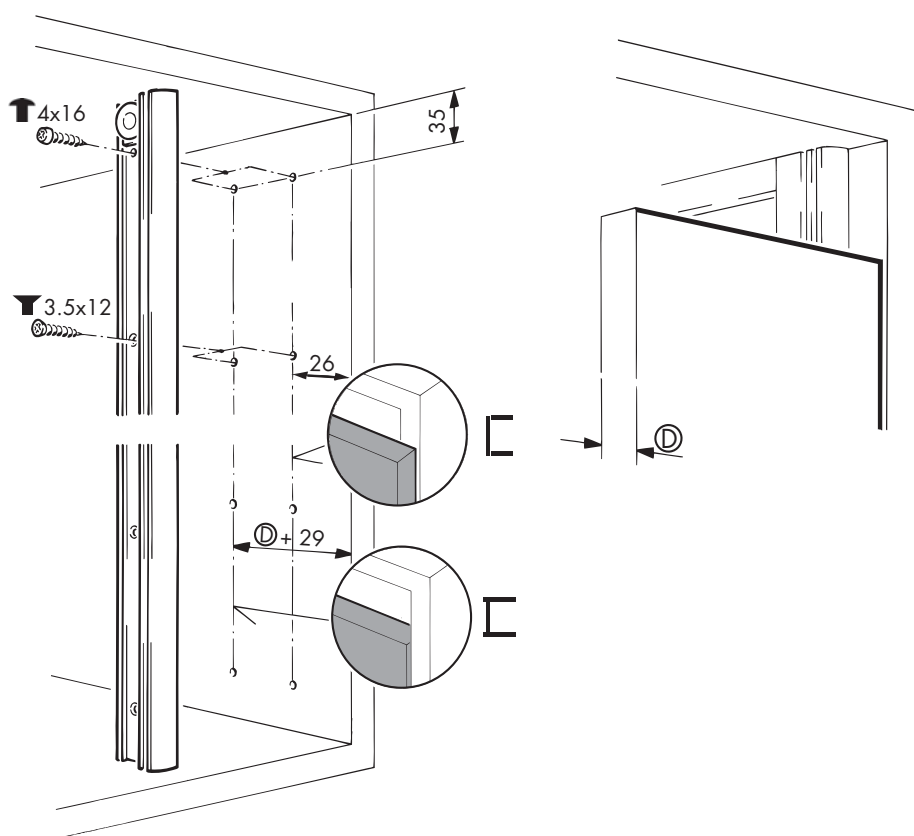

A

	(X)	(Y)
FS	50 mm	26 mm
IS	⌀ + 53	⌀ + 29

B

C

D