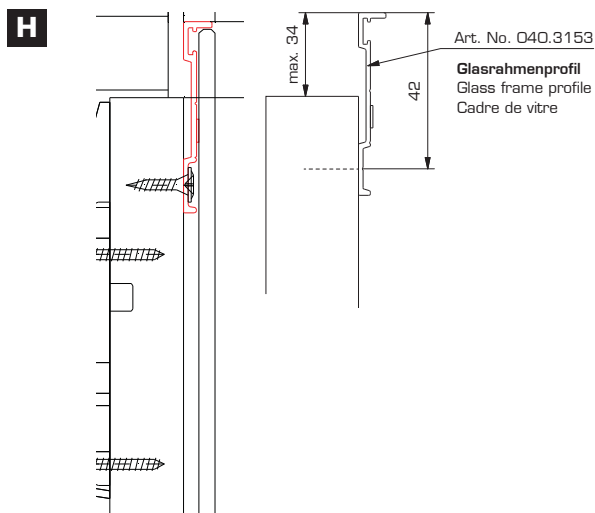

### Führungsschiene Alu, gelocht

Guide track aluminium, anodized, predrilled  
Rail de guidage en alu, anodisé, percé

2500 mm  
3500 mm  
6000 mm

056.3079.250  
056.3079.350  
056.3079.600

### Winkelprofil, Alu eloxiert, für Alurahmen-Design, mit Doppelklebeband

Angled profile, aluminium anodized, for aluminium frame design,  
with double-sided adhesive tape

Cornière, aluminium anodisé, pour design cadre alu,  
avec bande collante double-face

### Eckverbinder zu 040.3153, Kunststoff grau

Corner connector for 040.3153, plastic grey

Ferrure d'assemblage d'angle pour 040.3153, plastique gris

 4x

040.3154.051

**A**

	(X)	(Y)
FS	50 mm	26 mm
IS	⌀ + 53	⌀ + 29

**B**

**C**

**D**

	IS	FS
L	KIM-4	KIM + 2x KS-3mm
X	51,5	52 + (KS)
Y	25	9,5 + (KB)

**N**

**Einbaubeispiele / Mounting examples / Exemples de montage**

**FORSIDE (FS)**

**Einbaubeispiele / Mounting examples / Exemples de montage**