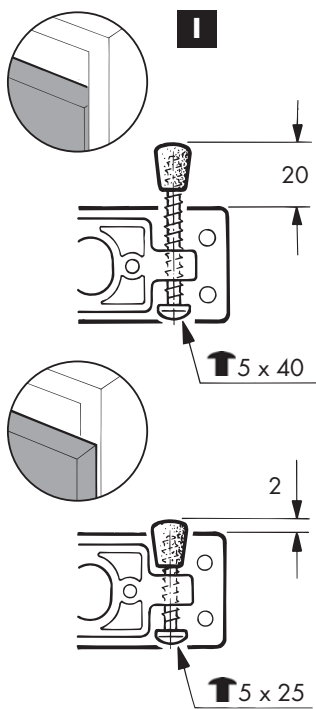

### Eckverbinder zu 040.3153, Kunststoff grau

Corner connector for 040.3153, plastic grey

Ferrure d'assemblage d'angle pour 040.3153, plastique gris

 4x

040.3154.051

**A**

	(X)	(Y)
FS	50 mm	26 mm
IS	⌀ + 53	⌀ + 29

**B**

**C**

**D**

	IS	FS
L	KIM-4	KIM + 2x KS-3mm
X	51,5	52 + (KS)
Y	25	9,5 + (KB)

**N**

**Einbaubeispiele / Mounting examples / Exemples de montage**

**FORSIDE (FS)**

**Einbaubeispiele / Mounting examples / Exemples de montage**

**INSIDE (IS)**