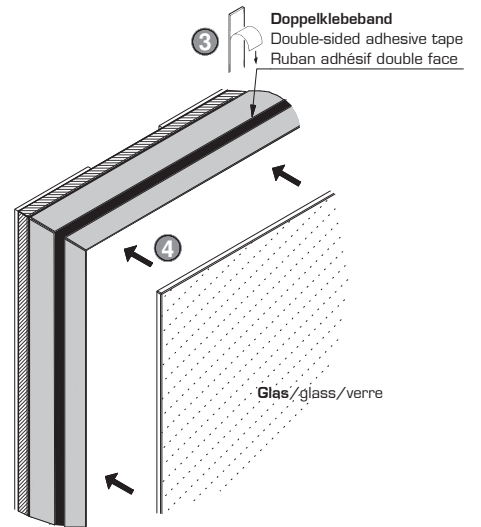

### Winkelprofil, Alu eloxiert, für Alurahmen-Design, mit Doppelklebeband

Angled profile, aluminium anodized, for aluminium frame design,  
with double-sided adhesive tape

Cornière, aluminium anodisé, pour design cadre alu,  
avec bande collante double-face

### Eckverbinder zu 040.3153, Kunststoff grau

Corner connector for 040.3153, plastic grey

Ferrure d'assemblage d'angle pour 040.3153, plastique gris

 4x

040.3154.051

**A**

	(X)	(Y)
FS	50 mm	26 mm
IS	⌀ + 53	⌀ + 29

**B**

**C**

**D**

	IS	FS
L	KIM-4	KIM + 2x KS-3mm
X	51,5	52 + (KS)
Y	25	9,5 + (KB)

**N**

**Einbaubeispiele / Mounting examples / Exemples de montage**

**FORSIDE (FS)**

**Einbaubeispiele / Mounting examples / Exemples de montage**

**INSIDE (IS)**