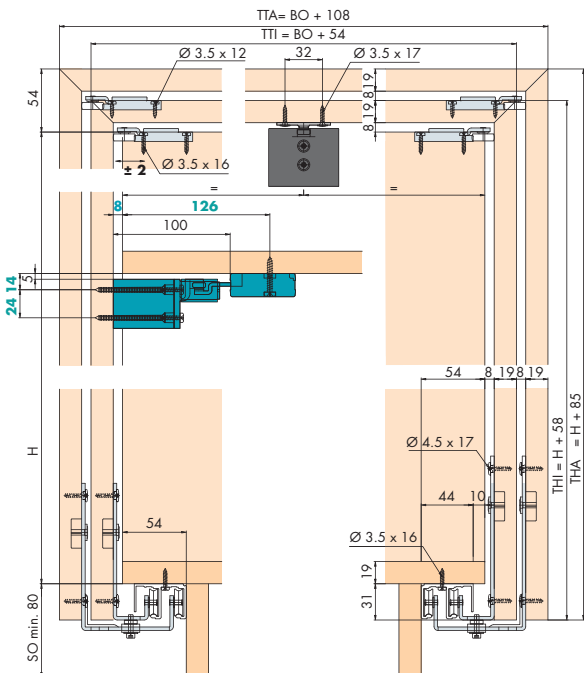

\*Seite demontierbar für Türmontage  
Side removable for door mounting  
Fianco smontabile per il montaggio dell'anta

**System Laufschiene aufgeschraubt, für 1-2 Holztüren bis 50 kg.**

**Design Umlaufende Türen (U-förmig)**

System: Running track screwed on, for 1-2 wooden doors up to 50 kg.

Design surrounding door (U-shaped)

Sistema Binario di scorrimento avvitato, per 1-2 ante in legno fino a 50 kg.

Design ante perimetrali (forma a U)

**Einbaubeispiele / Mounting examples / Esempi di montaggio**

Dämpfung optional / Soft closing optional / Ammortizzatore opzionale 54/55

Türbearbeitung = rote Zahlen / Door treatment = red numbers / Lavorazione ante = numeri rossi

Gr./Size	Art. No.
2500 mm	056.3149.250
3500 mm	056.3149.350
6000 mm	056.3149.600

**Zentrier-Set zu EKU-COMBINO U 50,**

bei Ausführung ohne Gehrungsschnitte  
Centring set for EKU-COMBINO U 50,  
for version without mitre cuts  
Set di centraggio per EKU-COMBINO U 50,  
in caso di esecuzione senza tagli ad angolo