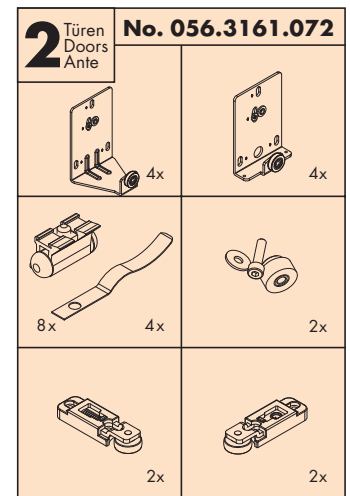

System: Running track screwed on, for 1-2 wooden doors up to 50 kg.

Design surrounding door (U-shaped)

Sistema Binario di scorrimento avvitato, per 1-2 ante in legno fino a 50 kg.

Design ante perimetrali (forma a U)

**Einbaubeispiel / Mounting**  
examples / Esempio di montaggio

**Garnituren / Sets / Guarniture**

**Zubehör / Accessories / Accessori**

**Doppelaufschiene, Alu, eloxiert, gelocht**

Double running track, aluminium, anodized, pre-drilled  
Binario di scorrimento doppio, alluminio anodizzato, forato