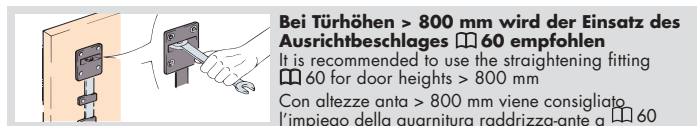

**Einbaubeispiele / Mounting examples / Esempi di montaggio**

Dämpfung optional / Soft closing optional / Ammortizzatore opzionale 54/55

Türbearbeitung = rote Zahlen / Door treatment = red numbers / Lavorazione ante = numeri rossi

**Einbaubeispiel / Mounting**  
examples / Esempio di montaggio

**Garnituren / Sets / Guarniture**

**Zubehör / Accessories / Accessori**

**Doppelaufschiene, Alu, eloxiert, gelocht**

Double running track, aluminium, anodized, pre-drilled  
Binario di scorrimento doppio, alluminio anodizzato, forato