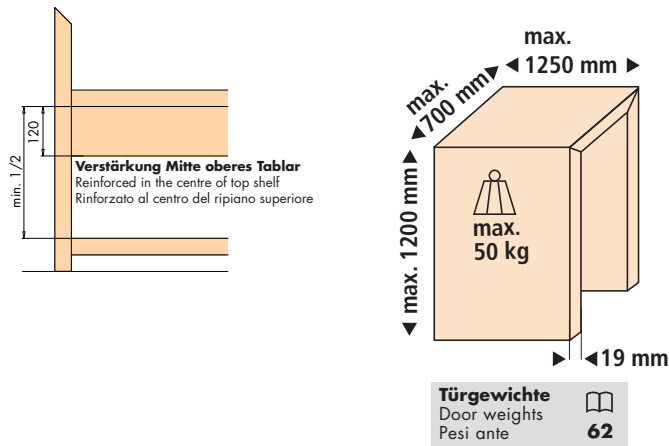

Einbaubeispiel / Mounting
examples / Esempio di montaggio