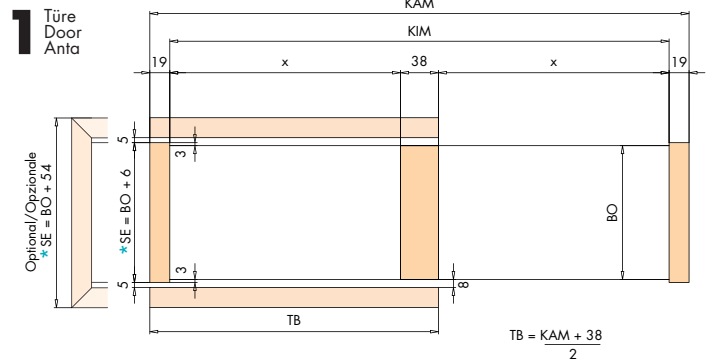

\*Seite demontierbar für Türmontage  
Side removable for door mounting  
Fianco smontabile per il montaggio dell'anta

**System Laufschiene aufgeschraubt, für 1-2 Holztüren bis 50 kg.**

**Design Umlaufende Türen (U-förmig)**

System: Running track screwed on, for 1-2 wooden doors up to 50 kg.

Design surrounding door (U-shaped)

Sistema Binario di scorrimento avvitato, per 1-2 ante in legno fino a 50 kg.

Design ante perimetrali (forma a U)

Gr./Size	Art. No.
2500 mm	056.3149.250
3500 mm	056.3149.350
6000 mm	056.3149.600

**Zentrier-Set zu EKU-COMBINO U 50,**

bei Ausführung ohne Gehrungsschnitte  
Centring set for EKU-COMBINO U 50,  
for version without mitre cuts  
Set di centraggio per EKU-COMBINO U 50,  
in caso di esecuzione senza tagli ad angolo