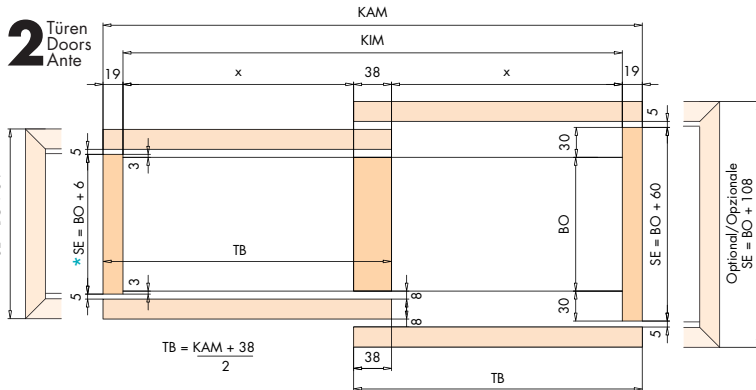

\*Seite demontierbar für Türmontage  
Side removable for door mounting  
Fianco smontabile per il montaggio dell'anta

**System Laufschiene aufgeschraubt, für 1-2 Holztüren bis 50 kg.**

**Design Umlaufende Türen (U-förmig)**

System: Running track screwed on, for 1-2 wooden doors up to 50 kg.

Design surrounding door (U-shaped)

Sistema Binario di scorrimento avvitato, per 1-2 ante in legno fino a 50 kg.

Design ante perimetrali (forma a U)

Gr./Size	Art. No.
2500 mm	056.3149.250
3500 mm	056.3149.350
6000 mm	056.3149.600

**Zentrier-Set zu EKU-COMBINO U 50,**

bei Ausführung ohne Gehrungsschnitte  
Centring set for EKU-COMBINO U 50,  
for version without mitre cuts  
Set di centraggio per EKU-COMBINO U 50,  
in caso di esecuzione senza tagli ad angolo