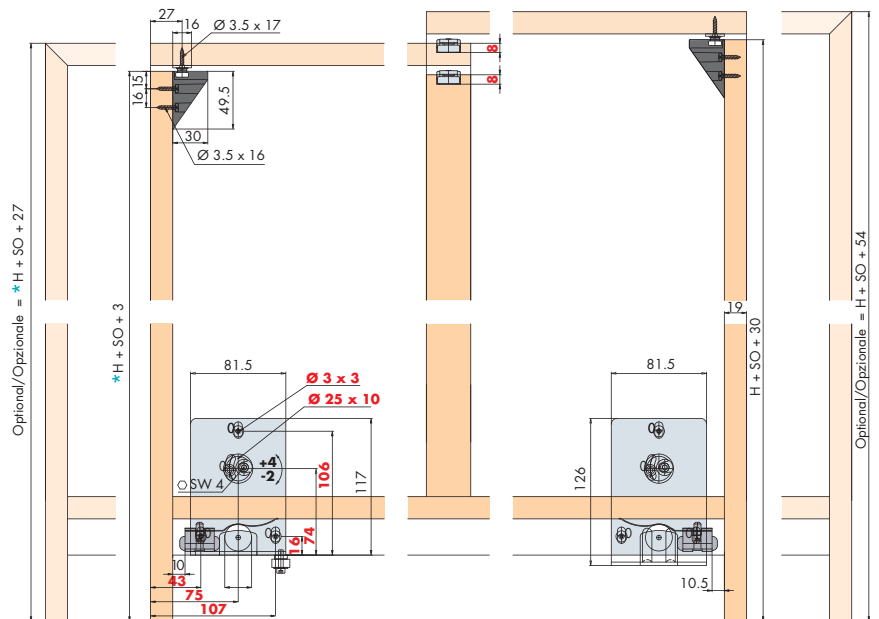

Einbaubeispiele / Mounting examples / Esempi di montaggio

Dämpfung optional / Soft closing optional / Ammortizzatore opzionale 54/55

Türbearbeitung = rote Zahlen / Door treatment = red numbers / Lavorazione ante = numeri rossi