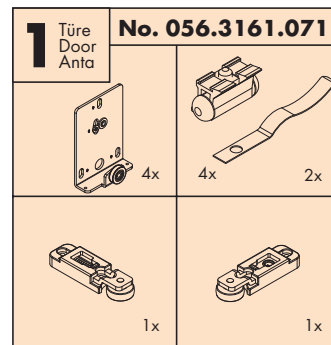

Garnituren / Sets / Guarniture