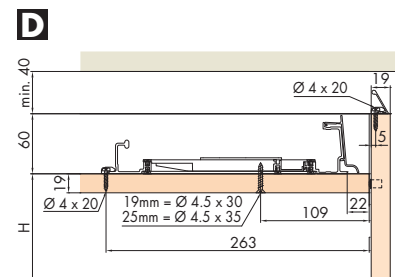

Einbaubeispiele / Mounting examples / Esempi di montaggio