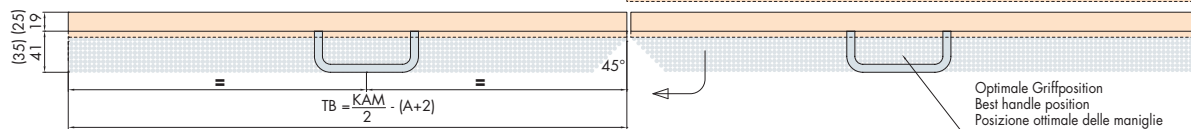

Übersicht/Overview/Synopsis

053.3390.071	KAM 1200–1399 mm	Typ S1	•
053.3390.072	KAM 1400–1599 mm	Typ S2	•
053.3390.073	KAM 1600–1799 mm	Typ S3	•
053.3390.074	KAM 1800–1999 mm	Typ S4	•
053.3390.075	KAM 2000–2199 mm	Typ S5	•
053.3390.076	KAM 2200–2400 mm	Typ S6	•

Garnituren/Sets/Guarniture

2 Türen Doors Ante	Typ S1 = KAM 1200–1399 mm	053.3390.071	Typ S4 = KAM 1800–1999 mm	053.3390.074	
	Typ S2 = KAM 1400–1599 mm	053.3390.072	Typ S5 = KAM 2000–2199 mm	053.3390.075	
	Typ S3 = KAM 1600–1799 mm	053.3390.073	Typ S6 = KAM 2200–2400 mm	053.3390.076	
		1 x	1 x	 23.5 x 14.5 mm	
 2 x	 1 x	 1 x	 14 x	 8 x	 16.5 x 23.5 mm
 1 x	 1 x	 1 x	 1 x		 58.5 x 15.5 mm

In 4 Minuten fertig geplant und bestellbereit

Planned and ready for ordering in 4 minutes

Progettato e pronto per l'ordinazione in 4 minuti

www.eku.ch/planningtools