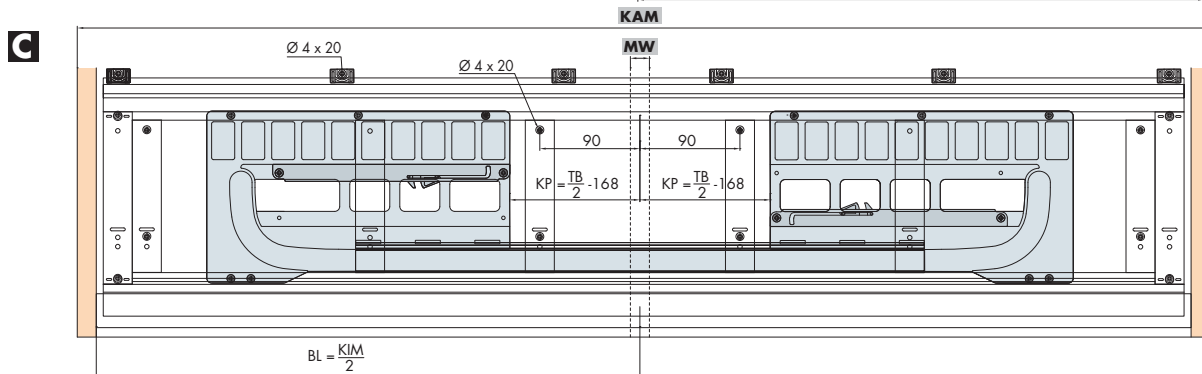

Übersicht/Overview/Synopsis

053.3390.071	KAM 1200–1399 mm	Typ S1	•
053.3390.072	KAM 1400–1599 mm	Typ S2	•
053.3390.073	KAM 1600–1799 mm	Typ S3	•
053.3390.074	KAM 1800–1999 mm	Typ S4	•
053.3390.075	KAM 2000–2199 mm	Typ S5	•
053.3390.076	KAM 2200–2400 mm	Typ S6	•

Garnituren/Sets/Guarniture

2 Türen Doors Ante	Typ S1 = KAM 1200–1399 mm	053.3390.071	Typ S4 = KAM 1800–1999 mm	053.3390.074	
	Typ S2 = KAM 1400–1599 mm	053.3390.072	Typ S5 = KAM 2000–2199 mm	053.3390.075	
	Typ S3 = KAM 1600–1799 mm	053.3390.073	Typ S6 = KAM 2200–2400 mm	053.3390.076	
		1 x	1 x	 23.5 x 14.5 mm	
 2 x	 1 x	 1 x	 14 x	 8 x	 16.5 x 23.5 mm
 1 x	 1 x	 1 x	 1 x		 58.5 x 15.5 mm

In 4 Minuten fertig geplant und bestellbereit

Planned and ready for ordering in 4 minutes

Progettato e pronto per l'ordinazione in 4 minuti

www.eku.ch/planningtools