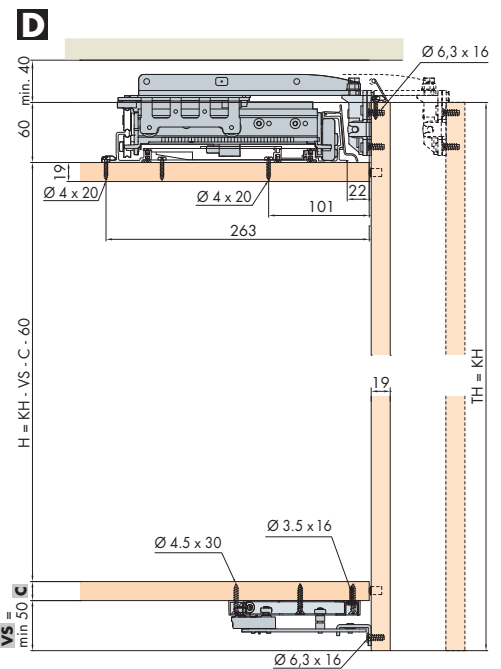

Einbaubeispiele / Mounting examples / Esempi di montaggio