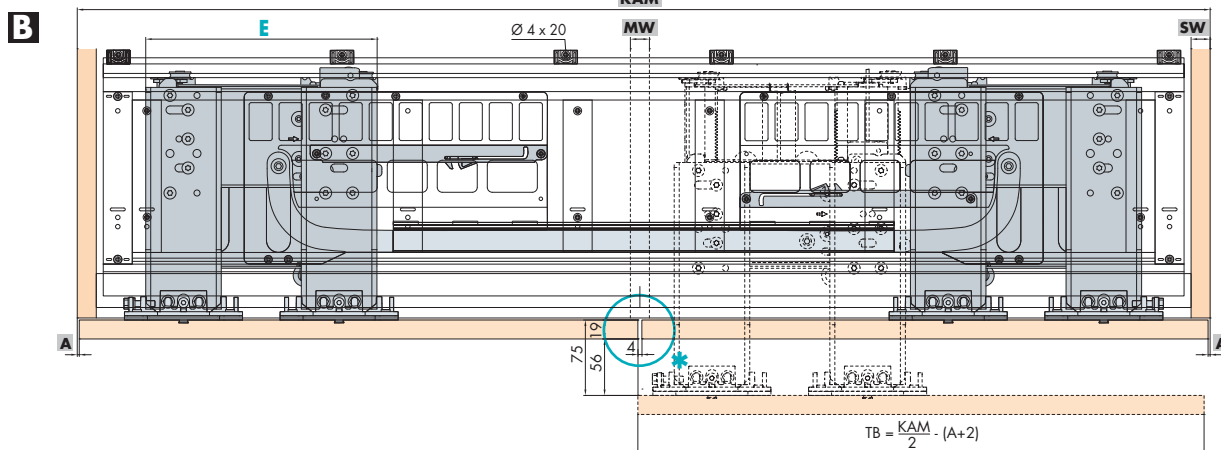

Übersicht/Overview/Synopsis

053.3390.071	KAM 1200–1399 mm	Typ S1	•
053.3390.072	KAM 1400–1599 mm	Typ S2	•
053.3390.073	KAM 1600–1799 mm	Typ S3	•
053.3390.074	KAM 1800–1999 mm	Typ S4	•
053.3390.075	KAM 2000–2199 mm	Typ S5	•
053.3390.076	KAM 2200–2400 mm	Typ S6	•

Garnituren/Sets/Guarniture

2 Türen Doors Ante	Typ S1 = KAM 1200–1399 mm	053.3390.071	Typ S4 = KAM 1800–1999 mm	053.3390.074	
	Typ S2 = KAM 1400–1599 mm	053.3390.072	Typ S5 = KAM 2000–2199 mm	053.3390.075	
	Typ S3 = KAM 1600–1799 mm	053.3390.073	Typ S6 = KAM 2200–2400 mm	053.3390.076	
		1 x	1 x	 23.5 x 14.5 mm	
 2 x	 1 x	 1 x	 14 x	 8 x	 16.5 x 23.5 mm
 1 x	 1 x	 1 x	 1 x		 58.5 x 15.5 mm

In 4 Minuten fertig geplant und bestellbereit

Planned and ready for ordering in 4 minutes

Progettato e pronto per l'ordinazione in 4 minuti

www.eku.ch/planningtools