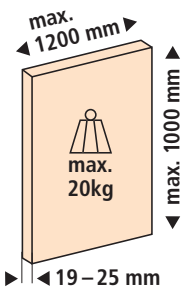

System: Lauf- und Führungsschiene aufgeschraubt, obenlaufend, ohne Korpusbearbeitung, für zwei Holztüren bis 20 kg. Design Flächenbündig/Forslide

System: Running and guide track screwed on, top running, without cabinet modification, for two wooden doors up to 20 kg. Flush design/Forslide

Sistema: Binario di scorrimento e di guida avvitati, a scorrimento superiore, senza lavorazione del mobile, per due ante in legno fino a 20 kg. Design a filo del piano/Forslide

Abkürzungen/Abbreviations/Abbreviazioni			
TH	Türhöhe	Door height	Altezza anta
TB	Türbreite	Door width	Larghezza anta
W	Position Führung	Guide position	Posizione guida
HF	Höhe Führung	Height of guide	Altezza guida
X	Bohrung Frontbefestigung	Drill hole front fixing	Foro fissaggio frontale
KP	Position Steuerkurve	Position radial cam	Posizione camma

Einbaugrößen/Installation dimensions/Dimensioni di montaggio		E	D
		mm	mm
Typ S1	= KAM 1200-1399 mm	231	97
Typ S2	= KAM 1400-1599 mm	281	147
Typ S3	= KAM 1600-1799 mm	331	197
Typ S4	= KAM 1800-1999 mm	381	247
Typ S5	= KAM 2000-2199 mm	431	297
Typ S6	= KAM 2200-2400 mm	481	347

Garnituren/Sets/Guarniture

2 Türen Doors Ante	Typ S1 = KAM 1200–1399 mm	053.3390.071	Typ S4 = KAM 1800–1999 mm	053.3390.074	
	Typ S2 = KAM 1400–1599 mm	053.3390.072	Typ S5 = KAM 2000–2199 mm	053.3390.075	
	Typ S3 = KAM 1600–1799 mm	053.3390.073	Typ S6 = KAM 2200–2400 mm	053.3390.076	
		1 x	1 x	 23.5 x 14.5 mm	
 2 x	 1 x	 1 x	 14 x	 8 x	 16.5 x 23.5 mm
 1 x	 1 x	 1 x	 1 x		 58.5 x 15.5 mm