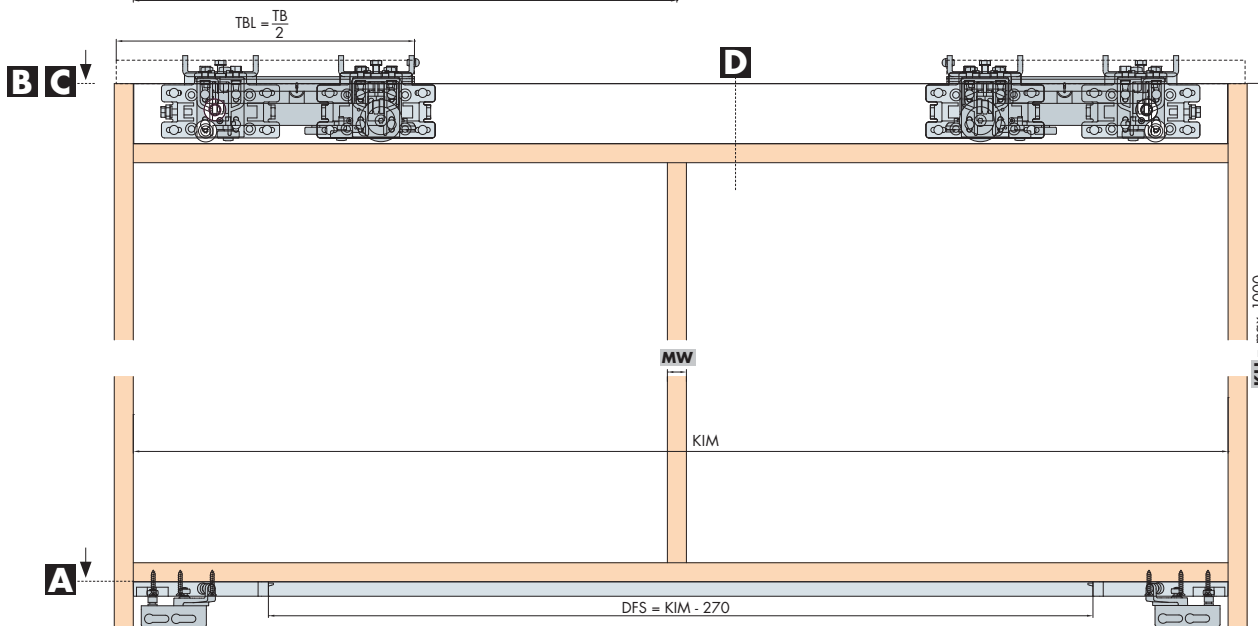

Übersicht/Overview/Synopsis

053.3390.071	KAM 1200–1399 mm	Typ S1	•
053.3390.072	KAM 1400–1599 mm	Typ S2	•
053.3390.073	KAM 1600–1799 mm	Typ S3	•
053.3390.074	KAM 1800–1999 mm	Typ S4	•
053.3390.075	KAM 2000–2199 mm	Typ S5	•
053.3390.076	KAM 2200–2400 mm	Typ S6	•

Garnituren/Sets/Guarniture

2 Türen Doors Ante	Typ S1 = KAM 1200–1399 mm	053.3390.071	Typ S4 = KAM 1800–1999 mm	053.3390.074	
	Typ S2 = KAM 1400–1599 mm	053.3390.072	Typ S5 = KAM 2000–2199 mm	053.3390.075	
	Typ S3 = KAM 1600–1799 mm	053.3390.073	Typ S6 = KAM 2200–2400 mm	053.3390.076	
		1 x	1 x	 23.5 x 14.5 mm	
 2 x	 1 x	 1 x	 14 x	 8 x	 16.5 x 23.5 mm
 1 x	 1 x	 1 x	 1 x		 58.5 x 15.5 mm

In 4 Minuten fertig geplant und bestellbereit

Planned and ready for ordering in 4 minutes

Progettato e pronto per l'ordinazione in 4 minuti

www.eku.ch/planningtools