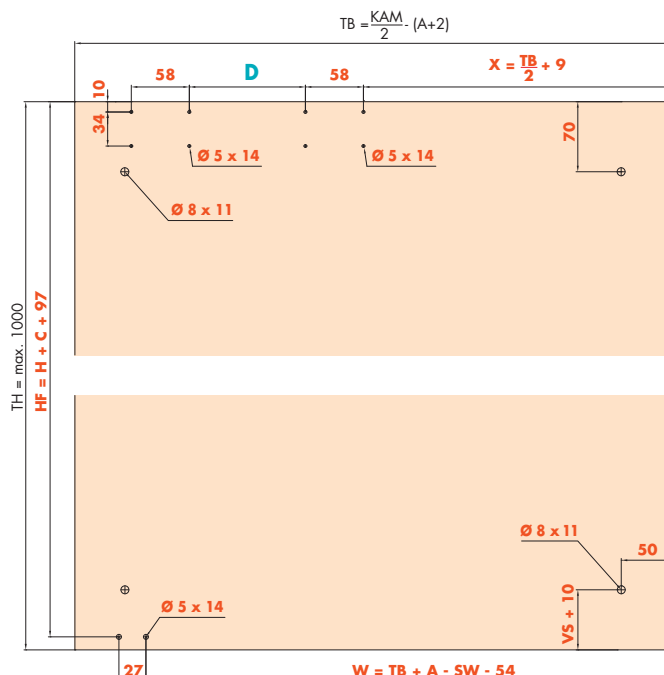

Einbaubeispiele / Mounting examples / Esempi di montaggio