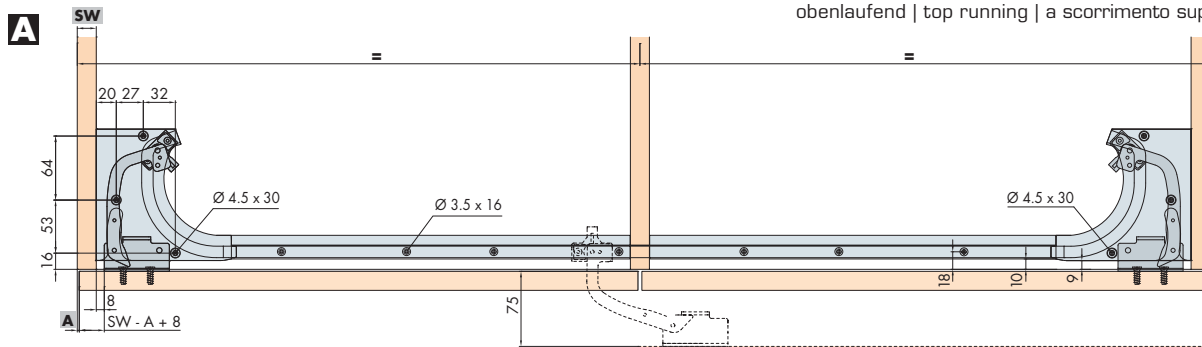

Übersicht/Overview/Synopsis

053.3390.071	KAM 1200–1399 mm	Typ S1	•
053.3390.072	KAM 1400–1599 mm	Typ S2	•
053.3390.073	KAM 1600–1799 mm	Typ S3	•
053.3390.074	KAM 1800–1999 mm	Typ S4	•
053.3390.075	KAM 2000–2199 mm	Typ S5	•
053.3390.076	KAM 2200–2400 mm	Typ S6	•

Garnituren/Sets/Guarniture

2 Türen Doors Ante	Typ S1 = KAM 1200–1399 mm	053.3390.071	Typ S4 = KAM 1800–1999 mm	053.3390.074	
	Typ S2 = KAM 1400–1599 mm	053.3390.072	Typ S5 = KAM 2000–2199 mm	053.3390.075	
	Typ S3 = KAM 1600–1799 mm	053.3390.073	Typ S6 = KAM 2200–2400 mm	053.3390.076	
		1 x	1 x	 23.5 x 14.5 mm	
 2 x	 1 x	 1 x	 14 x	 8 x	 16.5 x 23.5 mm
 1 x	 1 x	 1 x	 1 x		 58.5 x 15.5 mm

In 4 Minuten fertig geplant und bestellbereit

Planned and ready for ordering in 4 minutes

Progettato e pronto per l'ordinazione in 4 minuti

www.eku.ch/planningtools