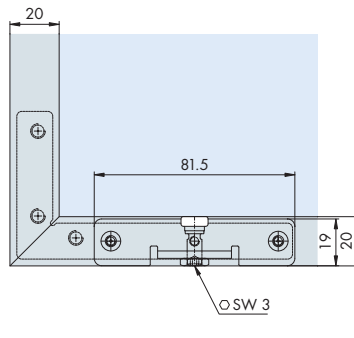

Einbaubeispiele / Mounting examples / Esempi di montaggio

Dämpfung optional / Soft closing optional / Ammortizzatore opzionale 64/65

Glasempfehlung / Glass recommendation / Suggesterimento per il cristallo 77