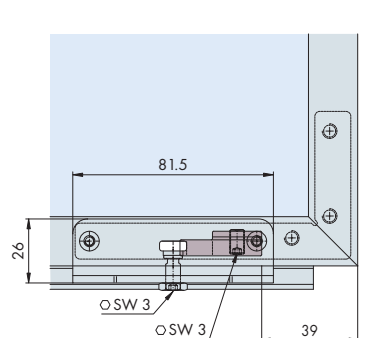

Einbaubeispiele / Mounting examples / Esempi di montaggio

Dämpfung optional / Soft closing optional / Ammortizzatore opzionale 64/65

Glasempfehlung / Glass recommendation / Suggesterimento per il cristallo 77