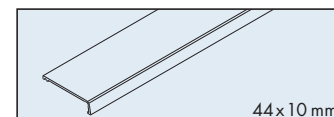

Abdeckprofil, Alu eloxiert, oben/unten

Cover profile, aluminium anodized, top/bottom
Profilo di copertura, alluminio anodizzato, superiore/inferiore

2500 mm 056.3122.250
6000 mm 056.3122.600