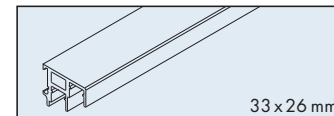

Doppelführungsschiene, Alu eloxiert, zum Aufclipsen

Dual guide track, aluminium anodized, to clip on
Binario di guida doppio, alluminio anodizzato, da fissare tramite clip

2500 mm 056.3123.250
3500 mm 056.3123.350
6000 mm 056.3123.600