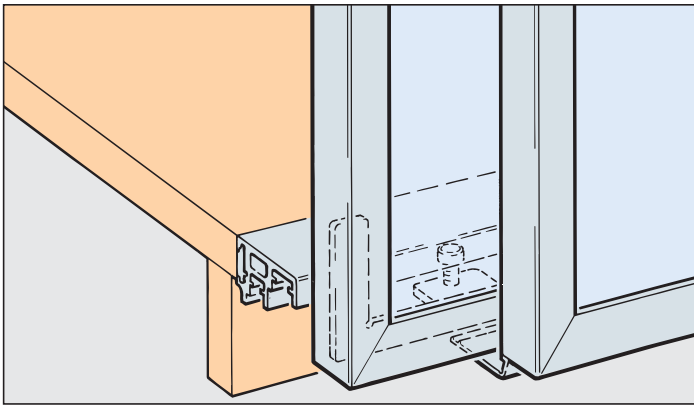

**System: Schienen (Clipen / Schrauben),
für 2 oder 3 Alu-Rahmentüren bis 25 kg.
Design Alu 20/20 mm - Forslide**

System: Tracks (clip on/screw on),
for 2 or 3 aluminium framed doors up to 25 kg.
Design aluminium 20/20 mm - Forslide

Sistema: Binari (con clip/viti),
per 2 o 3 ante con telaio in alluminio fino a 25 kg.
Design alluminio 20/20 mm - Forslide

Einbaubeispiele / Mounting examples / Esempi di montaggio

Dämpfung optional / Soft closing optional / Ammortizzatore opzionale 64/65

Glasempfehlung / Glass recommendation / Suggesterimento per il cristallo 77