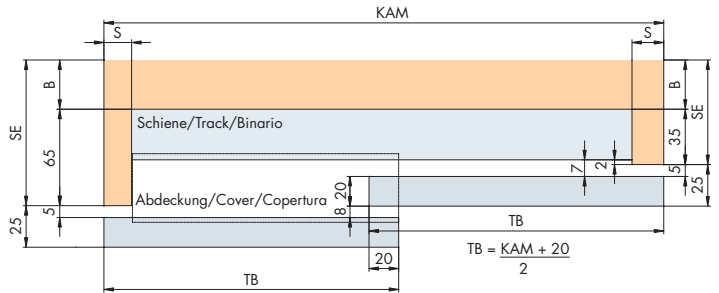

**System: Schienen (Clipen / Schrauben),
für 2 oder 3 Alu-Rahmentüren bis 25 kg.
Design Alu 20/20 mm - Forslide**

System: Tracks (clip on/screw on),
for 2 or 3 aluminium framed doors up to 25 kg.
Design aluminium 20/20 mm - Forslide

Sistema: Binari (con clip/viti),
per 2 o 3 ante con telaio in alluminio fino a 25 kg.
Design alluminio 20/20 mm - Forslide

Einbaubeispiele / Mounting examples / Esempi di montaggio

Dämpfung optional / Soft closing optional / Ammortizzatore opzionale 64/65

Glasempfehlung / Glass recommendation / Suggesterimento per il cristallo 77

Variante / Option / Variante

Befestigung mit Verbindungsbolzen

Fixing with connecting bolt
Fissaggio con perni

Türgewichte
Door weights
Pesi ante

2500 mm 056.3124.250
3500 mm 056.3124.350
6000 mm 056.3124.600

Doppelführungsschiene, Alu eloxiert, zum Aufclipsen

Dual guide track, aluminium anodized, to clip on
Binario di guida doppio, alluminio anodizzato, da fissare tramite clip