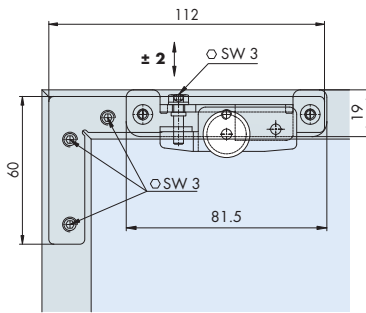

**System: Schienen (Clipen / Schrauben),
für 2 oder 3 Alu-Rahmentüren bis 25 kg.
Design Alu 20/20 mm - Forslide**

System: Tracks (clip on/screw on),
for 2 or 3 aluminium framed doors up to 25 kg.
Design aluminium 20/20 mm - Forslide

Sistema: Binari (con clip/viti),
per 2 o 3 ante con telaio in alluminio fino a 25 kg.
Design alluminio 20/20 mm - Forslide

Einbaubeispiele / Mounting examples / Esempi di montaggio

Dämpfung optional / Soft closing optional / Ammortizzatore opzionale 64/65

2500 mm 056.3124.250
3500 mm 056.3124.350
6000 mm 056.3124.600

Doppelführungsschiene, Alu eloxiert, zum Aufclipsen

Dual guide track, aluminium anodized, to clip on
Binario di guida doppio, alluminio anodizzato, da fissare tramite clip

2500 mm 056.3122.250
6000 mm 056.3122.600

Glas-Rahmenprofil, Alu eloxiert

Glass frame profile, aluminium anodized
Profilo di telaio per cristallo, alluminio anodizzato

2500 mm 040.3045.250
3500 mm 040.3045.350
6000 mm 040.3045.600