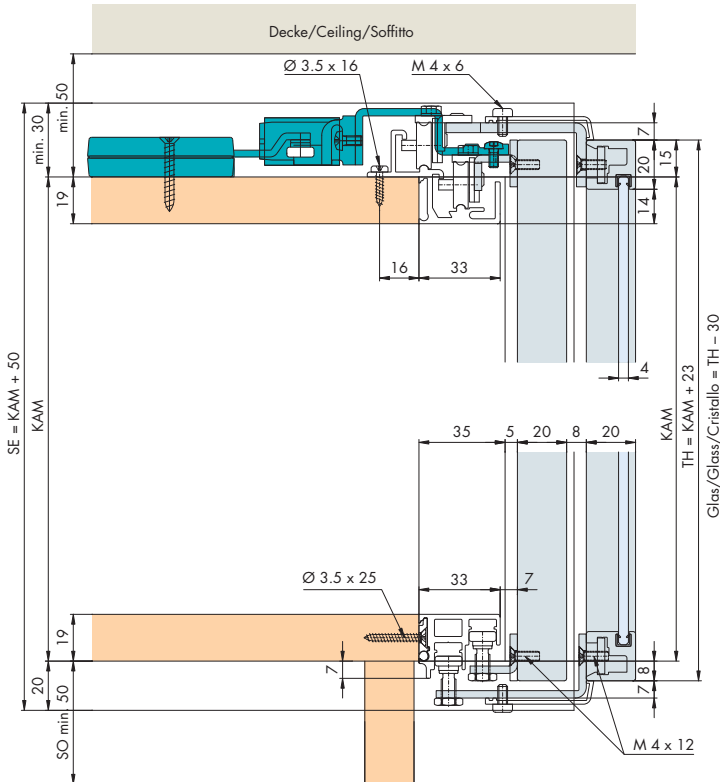

**System: Schienen (Clipen / Schrauben),
für 2 oder 3 Alu-Rahmentüren bis 25 kg.
Design Alu 20/20 mm - Forslide**

System: Tracks (clip on/screw on),
for 2 or 3 aluminium framed doors up to 25 kg.
Design aluminium 20/20 mm - Forslide

Sistema: Binari (con clip/viti),
per 2 o 3 ante con telaio in alluminio fino a 25 kg.
Design alluminio 20/20 mm - Forslide

Einbaubeispiele / Mounting examples / Esempi di montaggio

Dämpfung optional / Soft closing optional / Ammortizzatore opzionale 64/65

Glasempfehlung / Glass recommendation / Suggesterimento per il cristallo 77

Variante / Option / Variante

Befestigung mit Verbindungsbolzen

Fixing with connecting bolt
Fissaggio con perni

Türgewichte
Door weights
Pesi ante

2500 mm 056.3122.250
6000 mm 056.3122.600

Glas-Rahmenprofil, Alu eloxiert

Glass frame profile, aluminium anodized
Profilo di telaio per cristallo, alluminio anodizzato

2500 mm 040.3045.250
3500 mm 040.3045.350
6000 mm 040.3045.600