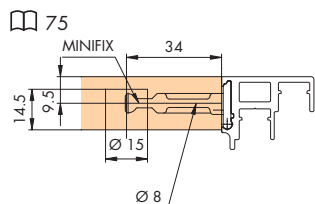

Glasempfehlung / Glass recommendation / Suggesterimento per il cristallo 77

Variante / Option / Variante

Befestigung mit Verbindungsbolzen

Fixing with connecting bolt
Fissaggio con perni

Türgewichte
Door weights
Pesi ante

2500 mm 056.3124.250
3500 mm 056.3124.350
6000 mm 056.3124.600

Doppelführungsschiene, Alu eloxiert, zum Aufclipsen

Dual guide track, aluminium anodized, to clip on
Binario di guida doppio, alluminio anodizzato, da fissare tramite clip