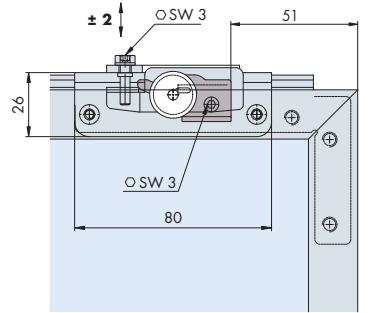

Einbaubeispiele / Mounting examples / Esempi di montaggio

Dämpfung optional / Soft closing optional / Ammortizzatore opzionale 64/65

Glasempfehlung / Glass recommendation / Suggesterimento per il cristallo 77