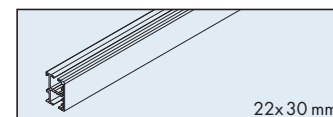

**Garnituren / Sets / Guarniture**

<b>1</b> Türe Door Anta	<b>No. 040.3127.071</b>	
	2x	
	2x	
	2x	
	22x	
	4x	
	1x	
	4x	
	4x	

**Zubehör / Accessories / Accessori**

Gr./Size

Art. No./Cat. No.

**Einfachlauf-/Führungsschiene, Alu eloxiert, zum Aufclipsen**

Single running track/guide track, aluminium anodized, to clip on  
Binario di guida/scorrimiento semplice, allum. anod., da fissare tramite clip

2500 mm	040.3115.250
3500 mm	040.3115.350
6000 mm	040.3115.600