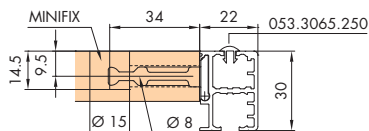

Variante/Option/Variante

**Befestigung mit Verbindungsbolzen**

Fixing with connecting bolt

Fissaggio con perni

75

**Türgewichte**  
Door weights  
Pesi ante 78

**Distanzstück 040.3129.071 für 2 Türen auf einer Ebene**  
Spacer 040.3129.071 for 2 doors at one level  
Distanziale 040.3129.071 per 2 ante su un livello

**Garnituren / Sets / Guarniture**

<b>1</b> Türe Door Anta	<b>No. 040.3127.071</b>	
	2x	
	2x	
	2x	
	22x	
	4x	
	1x	
	4x	
	4x	

**Zubehör / Accessories / Accessori**

Gr./Size

Art. No./Cat. No.

**Einfachlauf-/Führungsschiene, Alu eloxiert, zum Aufclipsen**

Single running track/guide track, aluminium anodized, to clip on  
Binario di guida/scorrimiento semplice, allum. anod., da fissare tramite clip

2500 mm	040.3115.250
3500 mm	040.3115.350
6000 mm	040.3115.600