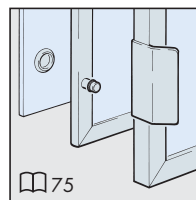

Variante/Option/Variante

**Befestigung mit Verbindungsbolzen**

Fixing with connecting bolt

Fissaggio con perni

75

**Türgewichte**  
Door weights  
Pesi ante 78

**Distanzstück 040.3129.071 für 2 Türen auf einer Ebene**  
Spacer 040.3129.071 for 2 doors at one level  
Distanziale 040.3129.071 per 2 ante su un livello

**Garnituren / Sets / Guarniture**

<b>1</b> Türe Door Anta	<b>No. 040.3127.071</b>	
	2x	
	2x	
	2x	
	22x	
	4x	
	1x	
	4x	
	4x	

**Zubehör / Accessories / Accessori**

Gr./Size

Art. No./Cat. No.

**Einfachlauf-/Führungsschiene, Alu eloxiert, zum Aufclipsen**

Single running track/guide track, aluminium anodized, to clip on  
Binario di guida/scorrimiento semplice, allum. anod., da fissare tramite clip

2500 mm	040.3115.250
3500 mm	040.3115.350
6000 mm	040.3115.600