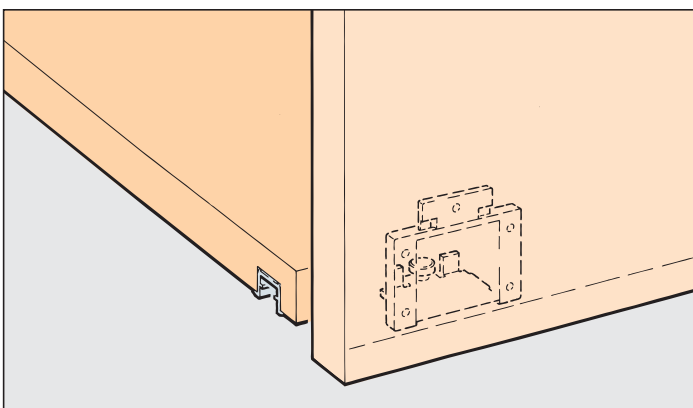

**System: Laufschiene eingetuet,
für 1 Holztüre bis 40 kg.
Design Forslide**

System: Top track groove mounted,
for 1 wooden door up to 40 kg.
Design Forslide

Systema: Binario di scorrimento incastrato,
per 1 anta in legno fino a 40 kg.
Design Forslide

Single top running track, aluminium anodized, to glue on
Binario di scorrimento semplice, alluminio anodizzato, da incollare

Gr./Size

Art. No./Cat. No.

2500 mm

040.3121.250

3500 mm

040.3121.350

6000 mm