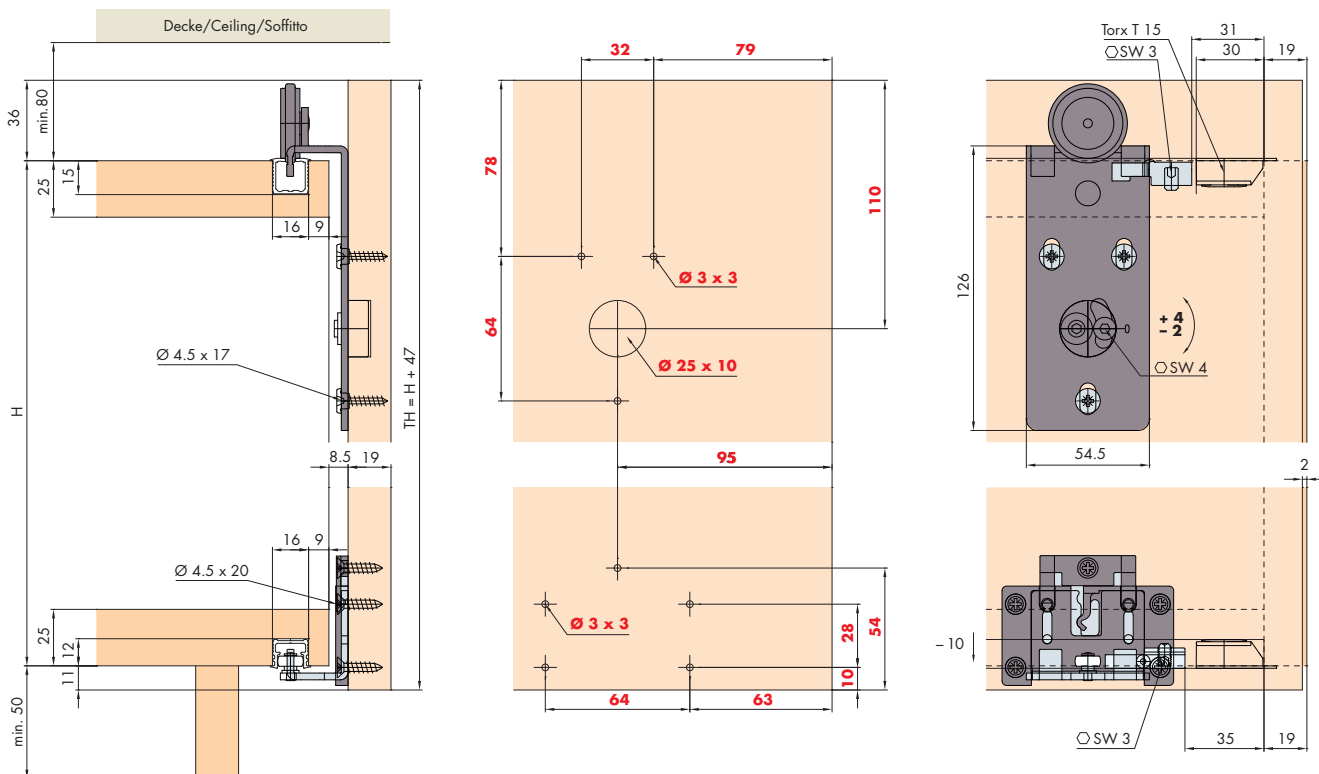

Einbaubeispiele / Mounting examples / Esempi di montaggio

Türbearbeitung = rote Zahlen / Door treatment = red numbers / Lavorazione ante = numeri rossi

Dämpfung optional / Soft closing optional / Ammortizzatore opzionale 60/61