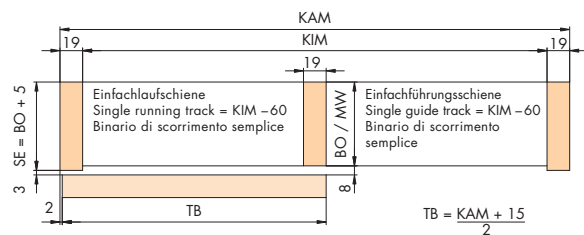

**System: Laufschiene eingetuet,
für 1 Holztüre bis 40 kg.
Design Forslide**

System: Top track groove mounted,
for 1 wooden door up to 40 kg.
Design Forslide

Systema: Binario di scorrimento incastrato,
per 1 anta in legno fino a 40 kg.
Design Forslide

Single top running track, aluminium anodized, to glue on
Binario di scorrimento semplice, alluminio anodizzato, da incollare

Gr./Size

Art. No./Cat. No.

2500 mm

040.3121.250

3500 mm

040.3121.350

6000 mm