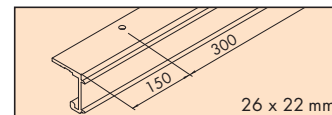

Single running track, aluminium, pre-drilled
Binario di scorrimento semplice, alluminio, forato

Gr./Size	Art. No.
2500 mm	056.3011.250
3500 mm	056.3011.350
6000 mm	056.3011.600

Doppellaufschiene Alu, gelocht