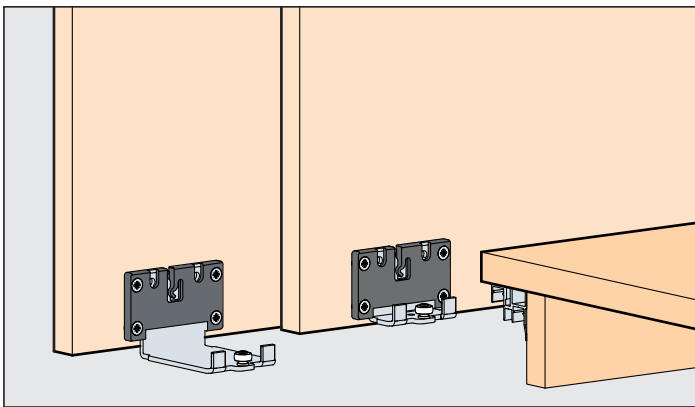

System: Laufschiene aufgeschraubt, mit Holz- oder Alu-Clipblende, für 2-3 Holztüren bis 20/35 kg. Design Mixslide

System: Running track screwed on, with wooden or aluminium clip-on panel, for 2-3 wooden doors up to 20/35 kg. Design Mixslide

Systema: Binario di scorrimento avvitato, con frontale a clip in legno o alluminio, per 2-3 ante in legno fino a 20/35 kg. Design Mixslide

Einbaubeispiele / Mounting examples / Esempi di montaggio

EKU-COMBINO 20/35

EKU-COMBINO 20

EKU-COMBINO 35

Dämpfung optional / Soft closing optional / Ammortizzatore opzionale 54/55

Türbearbeitung = rote Zahlen / Door treatment = red numbers / Lavorazione ante = numeri rossi

Zwischenstopper für 3 Türen