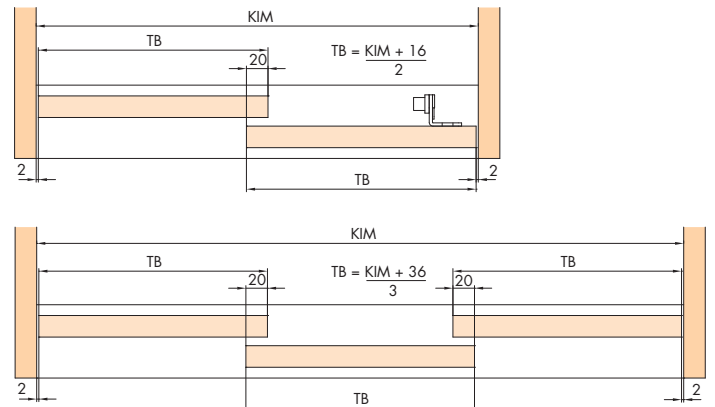

System: Laufschiene aufgeschraubt, mit Holz- oder Alu-Clipblende, für 2-3 Holztüren bis 20/35 kg. Design Mixslide

System: Running track screwed on, with wooden or aluminium clip-on panel, for 2-3 wooden doors up to 20/35 kg. Design Mixslide

Systema: Binario di scorrimento avvitato, con frontale a clip in legno o alluminio, per 2-3 ante in legno fino a 20/35 kg. Design Mixslide

Einbaubeispiele / Mounting examples / Esempi di montaggio

EKU-COMBINO 20/35

Single running track, aluminium, pre-drilled
Binario di scorrimento semplice, alluminio, forato

Gr./Size	Art. No.
2500 mm	056.3011.250
3500 mm	056.3011.350
6000 mm	056.3011.600

Doppellaufschiene Alu, gelocht

Double running track, aluminium, pre-drilled
Binario di scorrimento doppio, alluminio, forato

2500 mm	056.3010.250
3500 mm	056.3010.350
6000 mm	056.3010.600

Clip-Blende Alu, eloxiert

Clip-on panel, aluminium, anodized
Frontale a clip, alluminio anodizzato