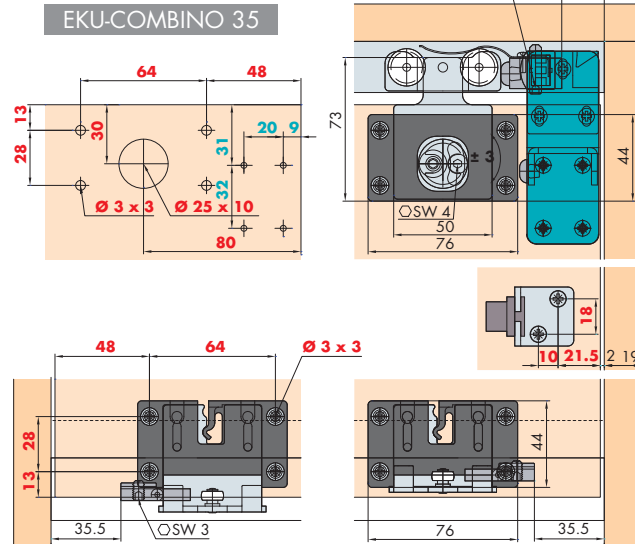

EKU-COMBINO 35

Dämpfung optional / Soft closing optional / Ammortizzatore opzionale 54/55

Türbearbeitung = rote Zahlen / Door treatment = red numbers / Lavorazione ante = numeri rossi