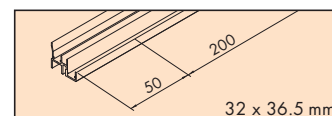

Doppelführungsschiene Alu, gelocht

Double guide track, aluminium, pre-drilled
Binario di guida doppio, alluminio, forato

2500 mm	056.3072.250
3500 mm	056.3072.350
6000 mm	056.3072.600