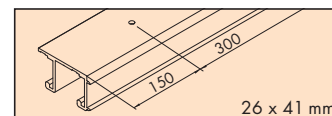

Single running track, aluminium, pre-drilled
Binario di scorrimento semplice, alluminio, forato

Gr./Size	Art. No.
2500 mm	056.3011.250
3500 mm	056.3011.350
6000 mm	056.3011.600

Doppellaufschiene Alu, gelocht

Double running track, aluminium, pre-drilled
Binario di scorrimento doppio, alluminio, forato

2500 mm	056.3010.250
3500 mm	056.3010.350
6000 mm	056.3010.600

Clip-Blende Alu, eloxiert

Clip-on panel, aluminium, anodized
Frontale a clip, alluminio anodizzato