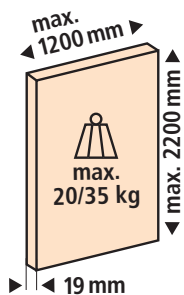

Zwischenstopper für 3 Türen

Intermediate stop for 3 doors

Fermo intermedio per 3 ante

Türgewichte
Door weights
Pesi ante **62**

Garnituren / Sets / Guarniture

EKU-COMBINO 20		EKU-COMBINO 35	
2 Türen Doors Ante	20 No. 056.3181.071	35 No. 056.3181.073	
COMBINO 20 4x	COMBINO 35 4x	2x	
2x		4x	2x
2x		1x	
4x	4x	3x	

EKU-COMBINO 20		EKU-COMBINO 35	
3 Türen Doors Ante	20 No. 056.3181.072	35 No. 056.3181.074	
COMBINO 20 6x	COMBINO 35 6x	3x	
2x		4x	1x
4x		2x	
6x	6x	3x	

Zubehör / Accessories / Accessori

Einfachlaufschiene Alu, gelocht

Single running track, aluminium, pre-drilled
Binario di scorrimento semplice, alluminio, forato

Gr./Size	Art. No.
2500 mm	056.3011.250
3500 mm	056.3011.350
6000 mm	056.3011.600