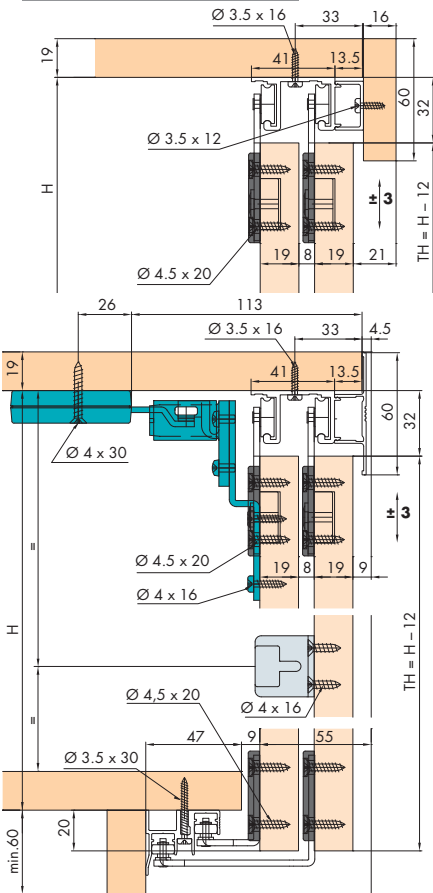

Einbaubeispiele / Mounting examples / Esempi di montaggio

EKU-COMBINO 20/35

EKU-COMBINO 20