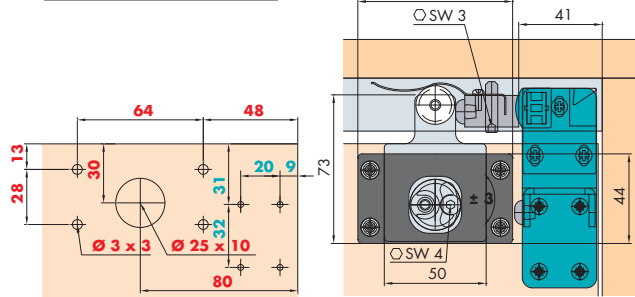

Einbaubeispiele / Mounting examples / Esempi di montaggio

EKU-COMBINO 20/35

EKU-COMBINO 20