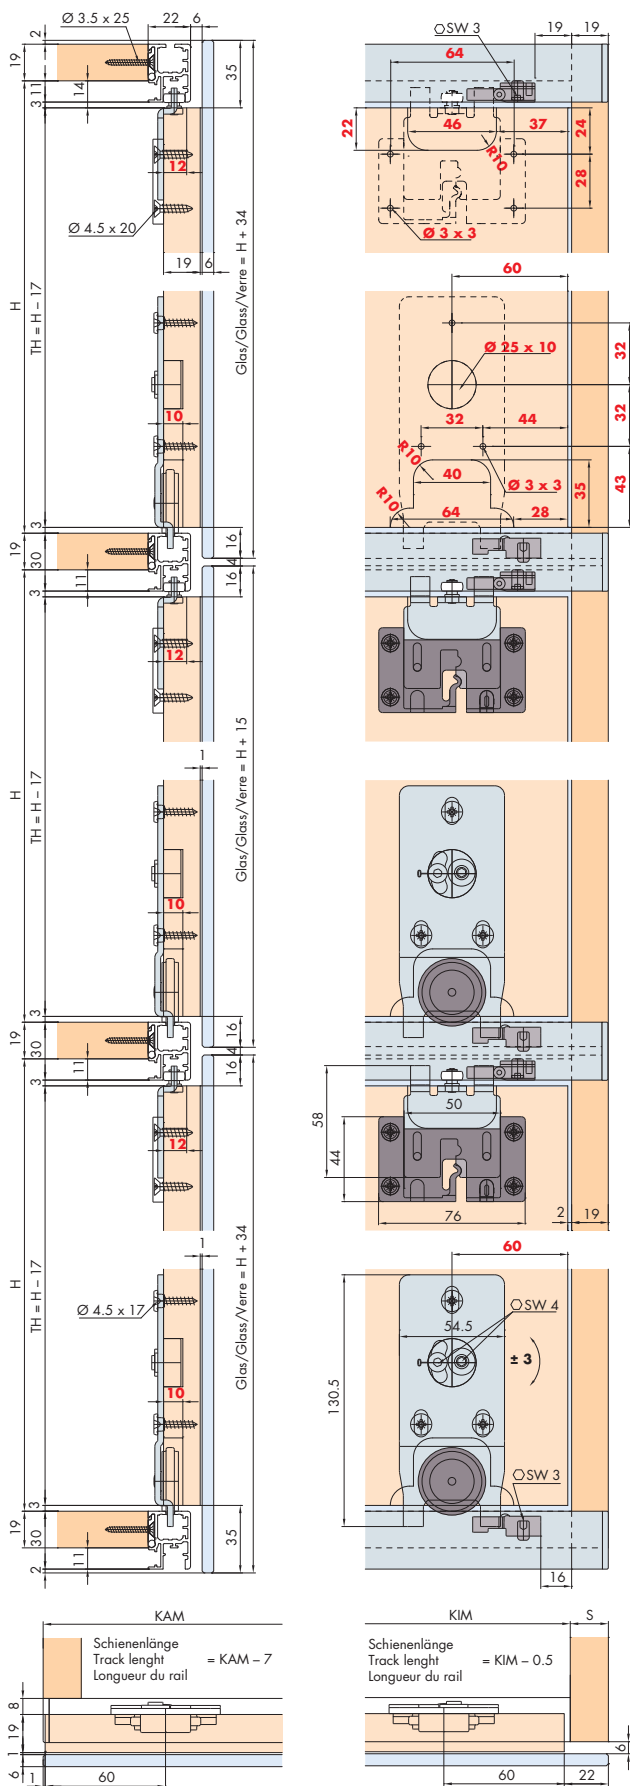

Einbaubeispiele / Mounting examples / Exemples de montage

EKU-REGAL B 25 H-X

EKU-REGAL B 25 SP-X

Verklebung nur auf Doppelspiegel
Gluing only on double mirror
Colle seulement sur miroir double

Klebstoff-Empfehlungen:
Recommended adhesive
Colle recommandée
• **PENLOC TYP GTI** / GZH
📖 74

Kleblehre
Template for glue fixing
Gabarit de collage
📖 74

EKU-REGAL B HG-X

EKU-REGAL B 25 GK-X

Beschlag einsetzbar mit ESG Floatglas, ESG Satinato, ESG mit keramischem Siebdruck, Doppelspiegel oder VSG Gläser. (ESG = Einscheibensicherheitsglas / VSG = Verbundsicherheitsglas)

Fitting can be used in combination with ESG float glass, ESG satinato glass, ESG with ceramic screen printing, double mirror or laminated glass.
(ESG = tempered safety glass)

Ferrure utilisable avec vitre flottée de sécurité ESG, vitre de sécurité ESG Satinato, vitre de sécurité ESG avec sérigraphie céramique, miroir double ou vitres feuilletées.