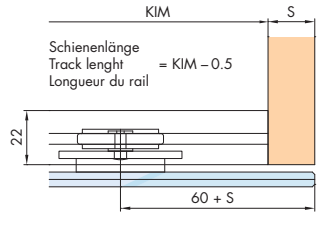

Einbaubeispiele / Mounting examples / Exemples de montage

EKU-REGAL B 25 H-X

EKU-REGAL B 25 SP-X

Verklebung nur auf Doppelspiegel
Gluing only on double mirror
Colle seulement sur miroir double

Klebstoff-Empfehlungen:
Recommended adhesive
Colle recommandée
• **PENLOC TYP GTI** / GZH
📖 74

Kleblehre
Template for glue fixing
Gabarit de collage
📖 74

EKU-REGAL B HG-X

EKU-REGAL B 25 GK-X

Beschlag einsetzbar mit ESG Floatglas, ESG Satinato, ESG mit keramischem Siebdruck, Doppelspiegel oder VSG Gläser. (ESG = Einscheibensicherheitsglas / VSG = Verbundsicherheitsglas)