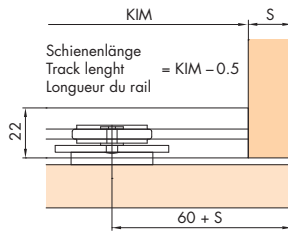

Einbaubeispiele / Mounting examples / Exemples de montage

EKU-REGAL B 25 H-X

EKU-REGAL B 25 SP-X

Verklebung nur auf Doppelspiegel
Gluing only on double mirror
Colle seulement sur miroir double

Klebstoff-Empfehlungen:
Recommended adhesive
Colle recommandée
• **PENLOC TYP GTI** / GZH
📖 74

Kleblehre
Template for glue fixing
Gabarit de collage
📖 74

EKU-REGAL B HG-X

EKU-REGAL B 25 GK-X

Beschlag einsetzbar mit ESG Floatglas, ESG Satinato, ESG mit keramischem Siebdruck, Doppelspiegel oder VSG Gläser. (ESG = Einscheibensicherheitsglas / VSG = Verbundsicherheitsglas)