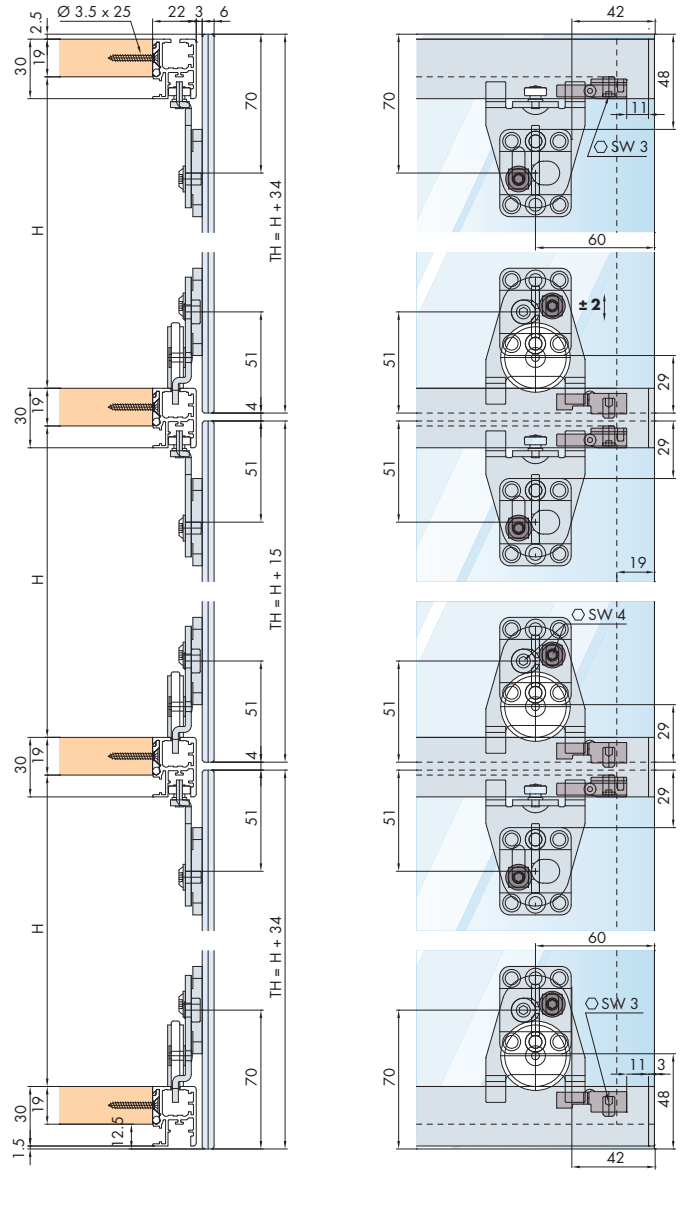

Einbaubeispiele / Mounting examples / Exemples de montage

EKU-REGAL B 25 H-X

EKU-REGAL B 25 SP-X

Verklebung nur auf Doppelspiegel
Gluing only on double mirror
Colle seulement sur miroir double

Klebstoff-Empfehlungen:
Recommended adhesive
Colle recommandée
• **PENLOC TYP GTI** / GZH
📖 74

Kleblehre
Template for glue fixing
Gabarit de collage
📖 74

EKU-REGAL B HG-X

EKU-REGAL B 25 GK-X

Beschlag einsetzbar mit ESG Floatglas, ESG Satinato, ESG mit keramischem Siebdruck, Doppelspiegel oder VSG Gläser. (ESG = Einscheibensicherheitsglas / VSG = Verbundsicherheitsglas)

Fitting can be used in combination with ESG float glass, ESG satinato glass, ESG with ceramic screen printing, double mirror or laminated glass.
(ESG = tempered safety glass)

Ferrure utilisable avec vitre flottée de sécurité ESG, vitre de sécurité ESG Satinato, vitre de sécurité ESG avec sérigraphie céramique, miroir double ou vitres feuilletées.