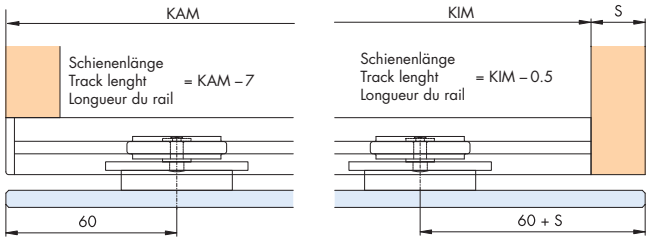

Einbaubeispiele / Mounting examples / Exemples de montage

EKU-REGAL B 25 H-X

EKU-REGAL B 25 SP-X

Verklebung nur auf Doppelspiegel
Gluing only on double mirror
Colle seulement sur miroir double

Klebstoff-Empfehlungen:
Recommended adhesive
Colle recommandée
• **PENLOC TYP GTI** / GZH
📖 74

Kleblehre
Template for glue fixing
Gabarit de collage
📖 74

EKU-REGAL B HG-X

EKU-REGAL B 25 GK-X

Beschlag einsetzbar mit ESG Floatglas, ESG Satinato, ESG mit keramischem Siebdruck, Doppelspiegel oder VSG Gläser. (ESG = Einscheibensicherheitsglas / VSG = Verbundsicherheitsglas)