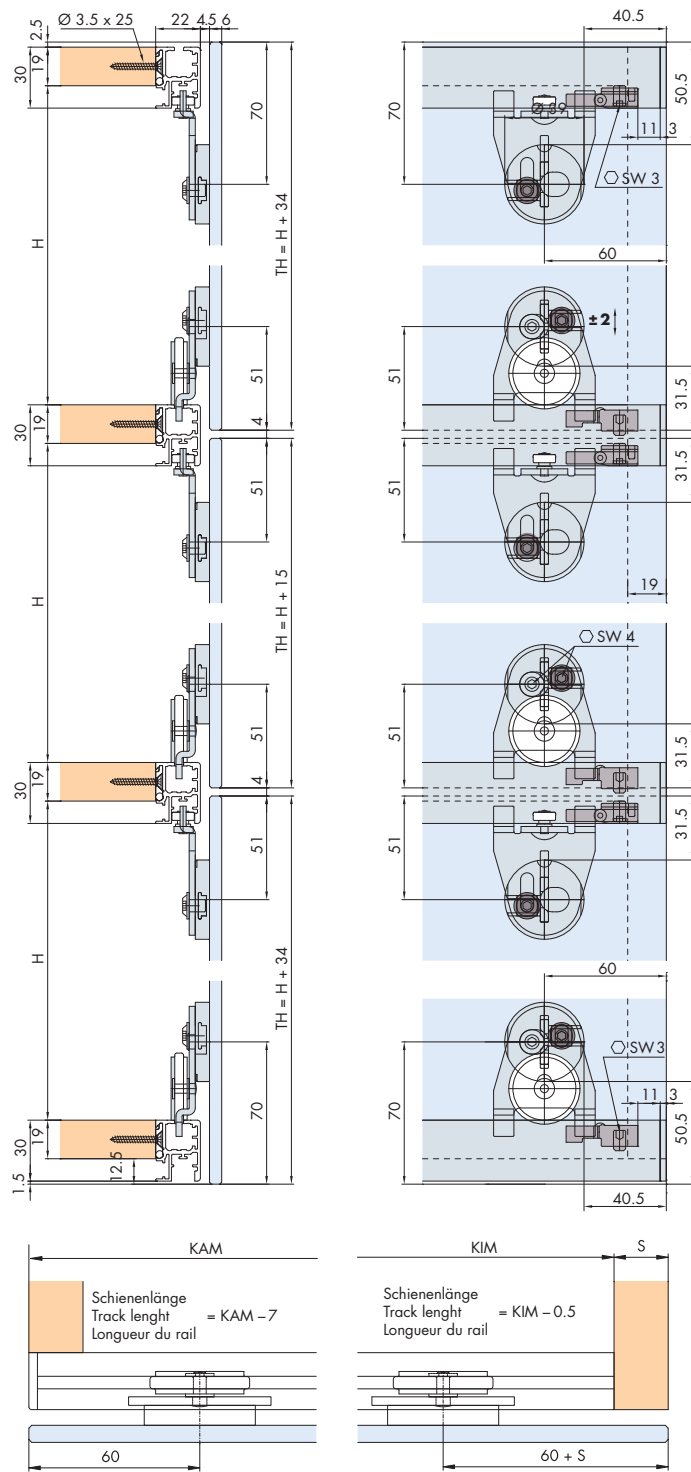

Einbaubeispiele / Mounting examples / Exemples de montage

EKU-REGAL B 25 H-X

EKU-REGAL B 25 SP-X

Verklebung nur auf Doppelspiegel
Gluing only on double mirror
Colle seulement sur miroir double

Klebstoff-Empfehlungen:
Recommended adhesive
Colle recommandée
• **PENLOC TYP GTI** / GZH
📖 74

Kleblehre
Template for glue fixing
Gabarit de collage
📖 74

EKU-REGAL B HG-X

EKU-REGAL B 25 GK-X

Beschlag einsetzbar mit ESG Floatglas, ESG Satinato, ESG mit keramischem Siebdruck, Doppelspiegel oder VSG Gläser. (ESG = Einscheibensicherheitsglas / VSG = Verbundsicherheitsglas)

Fitting can be used in combination with ESG float glass, ESG satinato glass, ESG with ceramic screen printing, double mirror or laminated glass.
(ESG = tempered safety glass)

Ferrure utilisable avec vitre flottée de sécurité ESG, vitre de sécurité ESG Satinato, vitre de sécurité ESG avec sérigraphie céramique, miroir double ou vitres feuilletées.