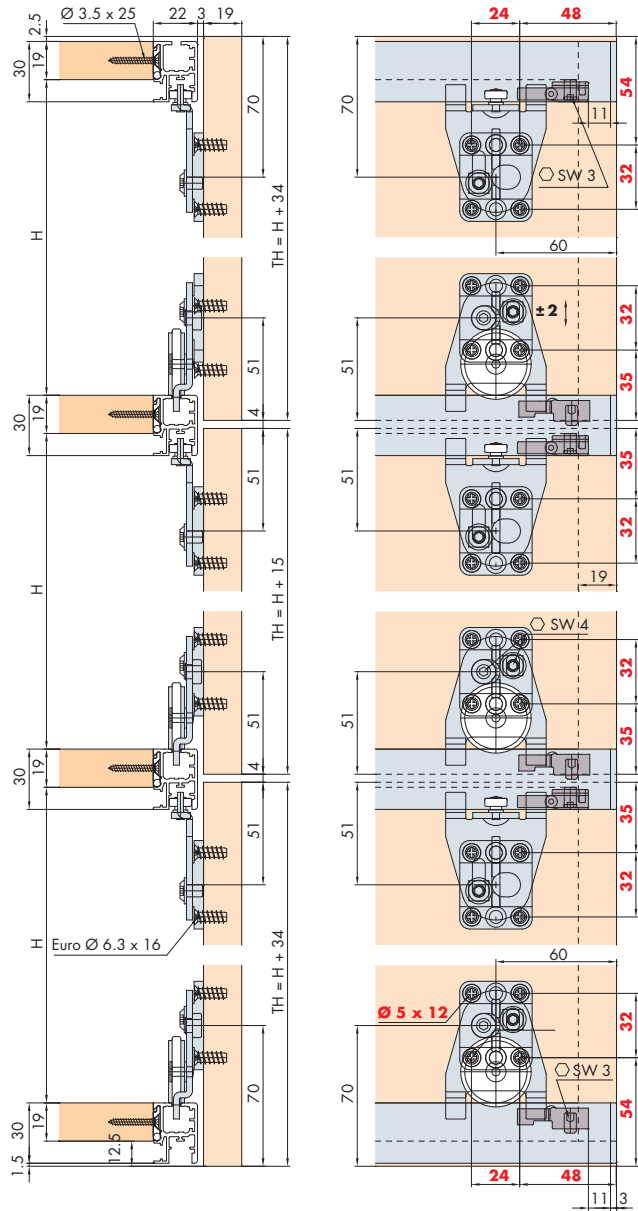

Einbaubeispiele / Mounting examples / Exemples de montage

EKU-REGAL B 25 H-X

EKU-REGAL B 25 SP-X

Verklebung nur auf Doppelspiegel
Gluing only on double mirror
Colle seulement sur miroir double

Klebstoff-Empfehlungen:
Recommended adhesive
Colle recommandée
• **PENLOC TYP GTI** / GZH
📖 74

Kleblehre
Template for glue fixing
Gabarit de collage
📖 74

EKU-REGAL B HG-X

EKU-REGAL B 25 GK-X

Beschlag einsetzbar mit ESG Floatglas, ESG Satinato, ESG mit keramischem Siebdruck, Doppelspiegel oder VSG Gläser. (ESG = Einscheibensicherheitsglas / VSG = Verbundsicherheitsglas)