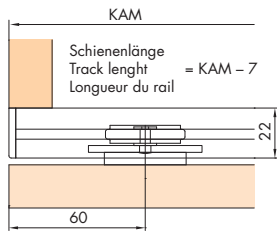

Einbaubeispiele / Mounting examples / Exemples de montage

EKU-REGAL B 25 H-X

EKU-REGAL B 25 SP-X

Verklebung nur auf Doppelspiegel
Gluing only on double mirror
Colle seulement sur miroir double

Klebstoff-Empfehlungen:
Recommended adhesive
Colle recommandée
• **PENLOC TYP GTI** / GZH
📖 74

Kleblehre
Template for glue fixing
Gabarit de collage
📖 74

EKU-REGAL B HG-X

EKU-REGAL B 25 GK-X

Beschlag einsetzbar mit ESG Floatglas, ESG Satinato, ESG mit keramischem Siebdruck, Doppelspiegel oder VSG Gläser. (ESG = Einscheibensicherheitsglas / VSG = Verbundsicherheitsglas)