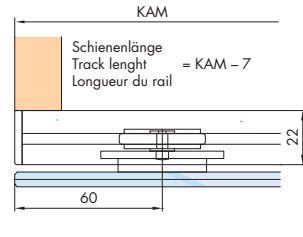

Einbaubeispiele / Mounting examples / Exemples de montage

EKU-REGAL B 25 H-X

EKU-REGAL B 25 SP-X

Verklebung nur auf Doppelspiegel
Gluing only on double mirror
Colle seulement sur miroir double

Klebstoff-Empfehlungen:
Recommended adhesive
Colle recommandée
• **PENLOC TYP GTI** / GZH
📖 74

Kleblehre
Template for glue fixing
Gabarit de collage
📖 74

EKU-REGAL B HG-X

EKU-REGAL B 25 GK-X

Beschlag einsetzbar mit ESG Floatglas, ESG Satinato, ESG mit keramischem Siebdruck, Doppelspiegel oder VSG Gläser. (ESG = Einscheibensicherheitsglas / VSG = Verbundsicherheitsglas)