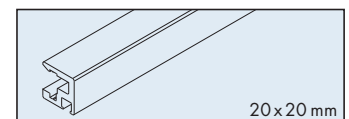

Glas-Rahmenprofil, Alu eloxiert

Glass frame profile, aluminium anodized
Profilo di telaio per cristallo, alluminio anodizzato

2500 mm	040.3045.250
3500 mm	040.3045.350
6000 mm	040.3045.600