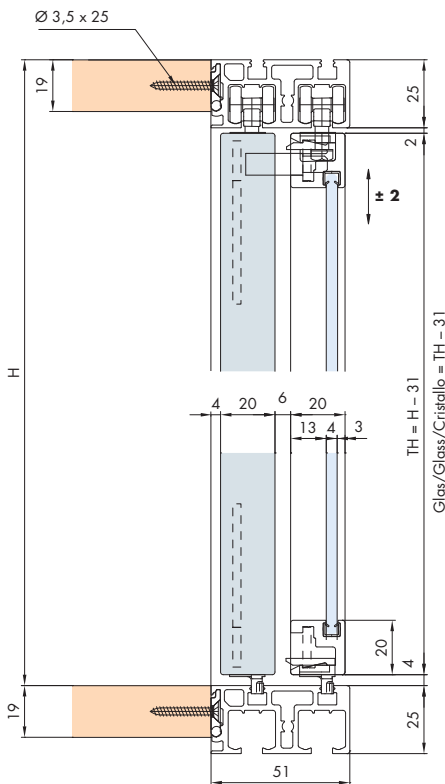

System: Clip-Schiene 25/25 oder 51/25 mm, für 1 oder 2 Alu-Rahmentüren bis 25 kg. Design Alu 20/20 mm – Inslide

System: Clip on track 25/25 or 51/25 mm, for 1 or 2 aluminium framed glass doors up to 25 kg. Design aluminium 20/20 mm – Inslide

Sistema: Binario a clip 25/25 o 51/25 mm, per 1 o 2 ante con telaio in alluminio fino a 25 kg. Design alluminio 20/20 mm – Inslide

Einbaubeispiele / Mounting examples / Esempi di montaggio

Türbearbeitung = rote Zahlen / Door treatment = red numbers / Lavorazione ante = numeri rossi

Gr./Size Art. No./Cat. No.

2500 mm	040.3155.250
3500 mm	040.3155.350
6000 mm	040.3155.600

Doppellauf-/Führungsschiene, Alu eloxiert, zum Aufclipsen

Dual running track/guide track, aluminium anodized, to clip on
Binario di guida/scorrimento doppio, allum. anod., da fissare tramite clip

2500 mm 040.3061.250