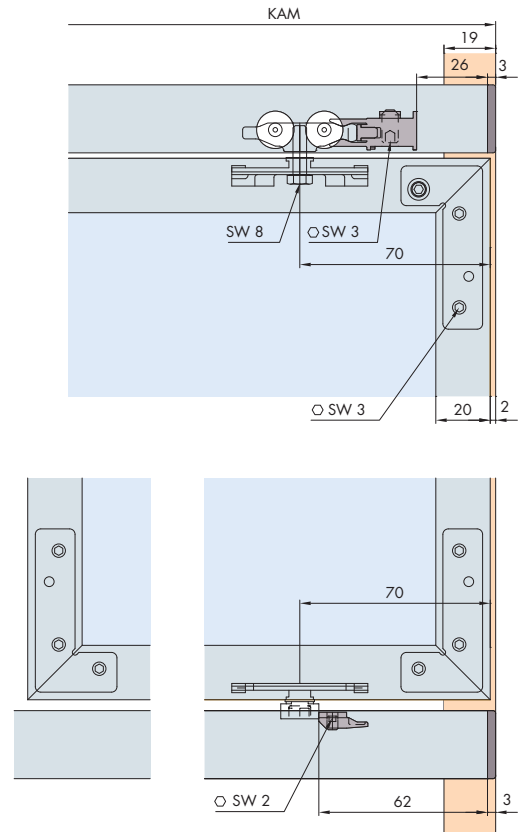

System: Clip-Schiene 25/25 oder 51/25 mm, für 1 oder 2 Alu-Rahmentüren bis 25 kg. Design Alu 20/20 mm – Inslide

System: Clip on track 25/25 or 51/25 mm, for 1 or 2 aluminium framed glass doors up to 25 kg. Design aluminium 20/20 mm – Inslide

Sistema: Binario a clip 25/25 o 51/25 mm, per 1 o 2 ante con telaio in alluminio fino a 25 kg. Design alluminio 20/20 mm – Inslide

Einbaubeispiele / Mounting examples / Esempi di montaggio

Türbearbeitung = rote Zahlen / Door treatment = red numbers / Lavorazione ante = numeri rossi