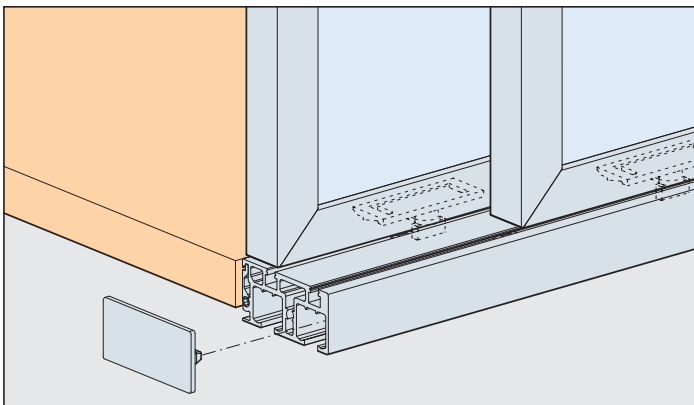

System: Clip-Schiene 25/25 oder 51/25 mm, für 1 oder 2 Alu-Rahmentüren bis 25 kg. Design Alu 20/20 mm – Inslide

System: Clip on track 25/25 or 51/25 mm, for 1 or 2 aluminium framed glass doors up to 25 kg. Design aluminium 20/20 mm – Inslide

Sistema: Binario a clip 25/25 o 51/25 mm, per 1 o 2 ante con telaio in alluminio fino a 25 kg. Design alluminio 20/20 mm – Inslide

Einbaubeispiele / Mounting examples / Esempi di montaggio

Türbearbeitung = rote Zahlen / Door treatment = red numbers / Lavorazione ante = numeri rossi