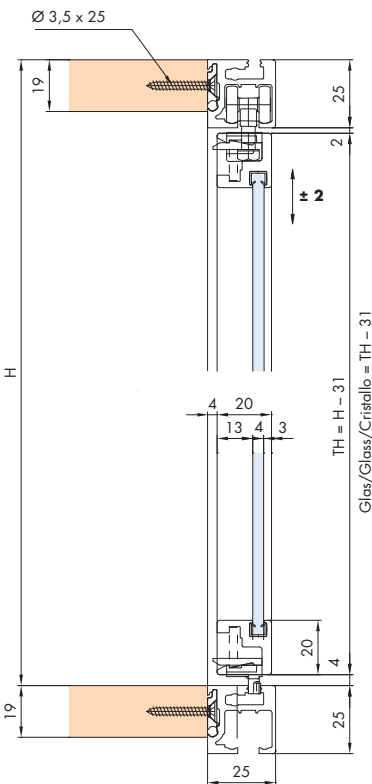

System: Clip-Schiene 25/25 oder 51/25 mm, für 1 oder 2 Alu-Rahmentüren bis 25 kg. Design Alu 20/20 mm – Inslide

System: Clip on track 25/25 or 51/25 mm, for 1 or 2 aluminium framed glass doors up to 25 kg. Design aluminium 20/20 mm – Inslide

Sistema: Binario a clip 25/25 o 51/25 mm, per 1 o 2 ante con telaio in alluminio fino a 25 kg. Design alluminio 20/20 mm – Inslide

Einbaubeispiele / Mounting examples / Esempi di montaggio

Türbearbeitung = rote Zahlen / Door treatment = red numbers / Lavorazione ante = numeri rossi

Gr./Size Art. No./Cat. No.

2500 mm	040.3155.250
3500 mm	040.3155.350
6000 mm	040.3155.600

Doppellauf-/Führungsschiene, Alu eloxiert, zum Aufclipsen

Dual running track/guide track, aluminium anodized, to clip on
Binario di guida/scorrimento doppio, allum. anod., da fissare tramite clip

2500 mm 040.3061.250