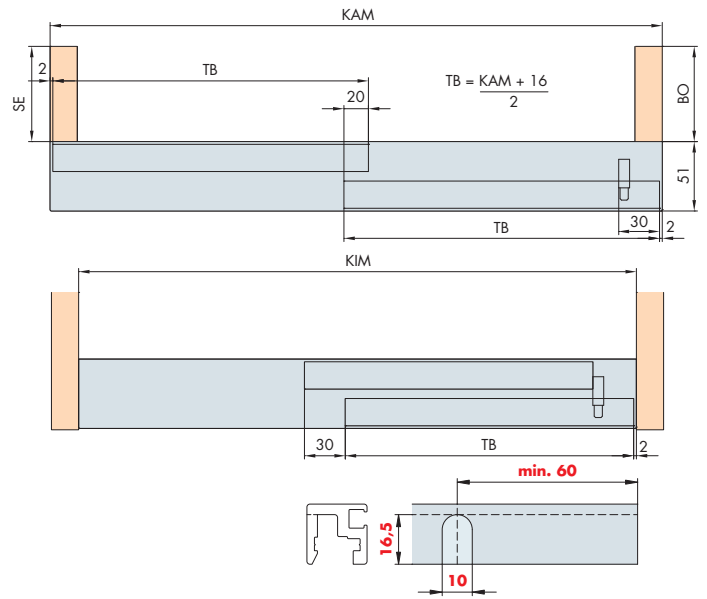

System: Clip-Schiene 25/25 oder 51/25 mm, für 1 oder 2 Alu-Rahmentüren bis 25 kg. Design Alu 20/20 mm – Inslide

System: Clip on track 25/25 or 51/25 mm, for 1 or 2 aluminium framed glass doors up to 25 kg. Design aluminium 20/20 mm – Inslide

Sistema: Binario a clip 25/25 o 51/25 mm, per 1 o 2 ante con telaio in alluminio fino a 25 kg. Design alluminio 20/20 mm – Inslide

Einbaubeispiele / Mounting examples / Esempi di montaggio

Türbearbeitung = rote Zahlen / Door treatment = red numbers / Lavorazione ante = numeri rossi

Gr./Size Art. No./Cat. No.

2500 mm	040.3155.250
3500 mm	040.3155.350
6000 mm	040.3155.600

Doppellauf-/Führungsschiene, Alu eloxiert, zum Aufclipsen

Dual running track/guide track, aluminium anodized, to clip on
Binario di guida/scorrimento doppio, allum. anod., da fissare tramite clip

2500 mm 040.3061.250