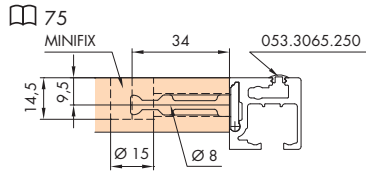

Variante/Option/Variante

Befestigung mit Verbindungsbolzen

Fixing with connecting bolt
Fissaggio con perni