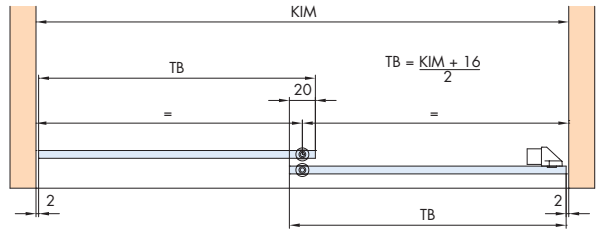

System: Laufschiene eingetutet oder aufgeschraubt, keine Nut im Boden, ohne Blende, mit verdecktem Clip-Laufwerk, für 2 Glastüren bis 16 kg. Design Alu-Glasfixierungsprofil 20/12 mm - Inslide

System: Running track surface or groove mounted, no groove in the floor, without panel, with clip-on running gear for concealed fixing, for 2 glass doors up to 16 kg.

Design aluminium glass fixing profile 20/12 mm - Inslide

Sistema: Binario di scorrimento incastrato in scanalatura o avvitato, nessuna scanalatura nel fondo, senza frontale, con carello a clip per montaggio a scomparsa, per due ante in cristallo fino a 16 kg. Design Profilo di fissaggio cristallo alluminio 20/12 mm - Inslide

Klebstoff-Empfehlungen für Glas:

1. Recommended adhesive for glass:
   Adesivi consigliati per cristallo:
   - ELCH PRO 3B Silikon 65
   - 3M Scotch Weld DP 105
   - Ergo, 6520 MS-Hybrid-Polymer

Einbaubeispiele/Mounting examples/Esempi di montaggio

Dämpfung optional/Soft close optional/Ammortizzatore opzionale 60/61

Glasempfehlung / Glass recommendation / Suggerimento per il cristallo 68