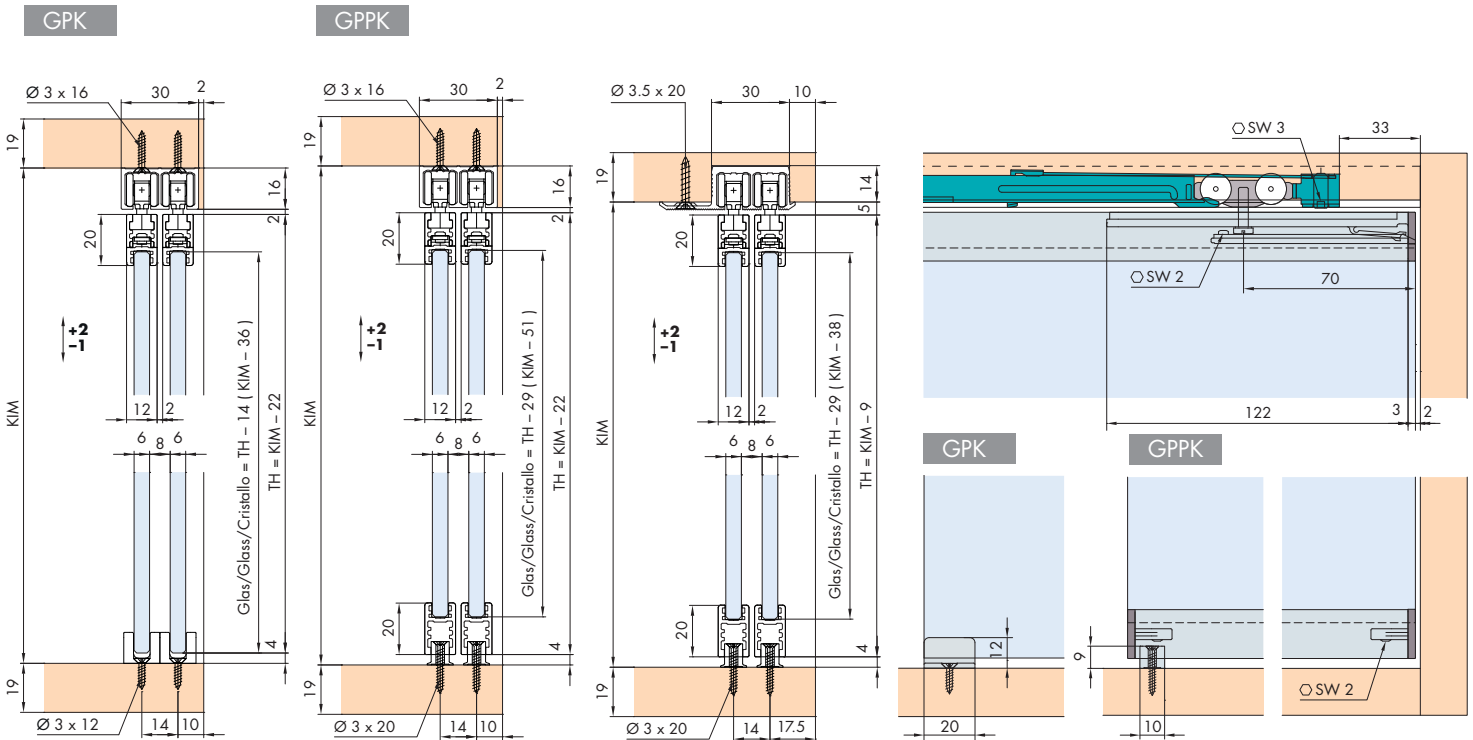

Einbaubeispiele/Mounting examples/Esempi di montaggio

Dämpfung optional/Soft close optional/Ammortizzatore opzionale 60/61

Glasempfehlung / Glass recommendation / Suggerimento per il cristallo 68