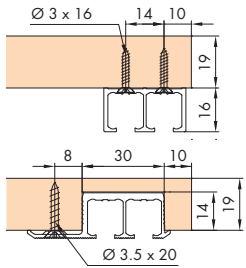

Design aluminium glass fixing profile 20/12 mm - Inslide

Sistema: Binario di scorrimento incastrato in scanalatura o avvitato, nessuna scanalatura nel fondo, senza frontale, con carello a clip per montaggio a scomparsa, per due ante in cristallo fino a 16 kg. Design Profilo di fissaggio cristallo alluminio 20/12 mm - Inslide

E zum Aufschrauben
for surface mounting with screws
da avvitare esternamente

F zum Schrauben
for screw fixing
da avvitare

Garnituren / Sets / Guarniture

GPK		No. 053.3264.071	
2 Türen Doors Ante		 4x	 4x
		 2x	 1x
		 2x	

Gr./Size	Art. No.
2500 mm	053.3247.250
3500 mm	053.3247.350
6000 mm	053.3247.600

F Doppelaufschiene Alu, gelocht, zum Schrauben
Double running track aluminium, pre-drilled, for screw fixing
Binario di scorrimento doppio in alluminio, forato, da avvitare

2500 mm	053.3248.250
3500 mm	053.3248.350
6000 mm	053.3248.600

Glasfixierungsprofil, Alu eloxiert, zum Kleben
Glass fixing profile, aluminum anodized, for glue fixing
Profilo per il fissaggio del cristallo, alluminio, anodizzato, da incollare