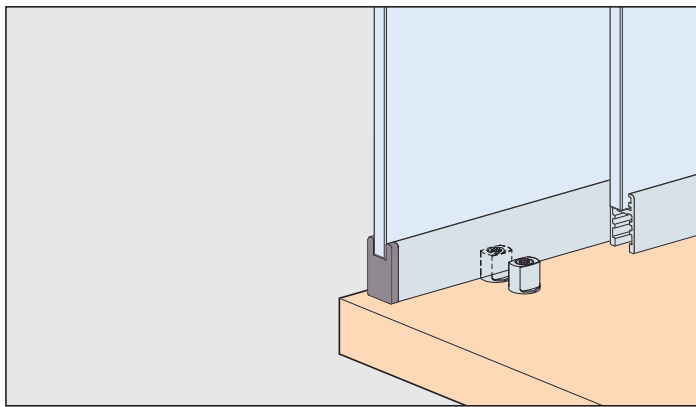

System: Laufschiene eingetutet oder aufgeschraubt, keine Nut im Boden, ohne Blende, mit verdecktem Clip-Laufwerk, für 2 Glastüren bis 16 kg. Design Alu-Glasfixierungsprofil 20/12 mm - Inslide

System: Running track surface or groove mounted, no groove in the floor, without panel, with clip-on running gear for concealed fixing, for 2 glass doors up to 16 kg.

Design aluminium glass fixing profile 20/12 mm - Inslide

Sistema: Binario di scorrimento incastrato in scanalatura o avvitato, nessuna scanalatura nel fondo, senza frontale, con carello a clip per montaggio a scomparsa, per due ante in cristallo fino a 16 kg. Design Profilo di fissaggio cristallo alluminio 20/12 mm - Inslide

Klebstoff-Empfehlungen für Glas:

1. Recommended adhesive for glass:
   Adesivi consigliati per cristallo:
   - ELCH PRO 3B Silikon 65
   - 3M Scotch Weld DP 105
   - Ergo, 6520 MS-Hybrid-Polymer

Einbaubeispiele/Mounting examples/Esempi di montaggio

Dämpfung optional/Soft close optional/Ammortizzatore opzionale 60/61

Glasempfehlung / Glass recommendation / Suggerimento per il cristallo 68