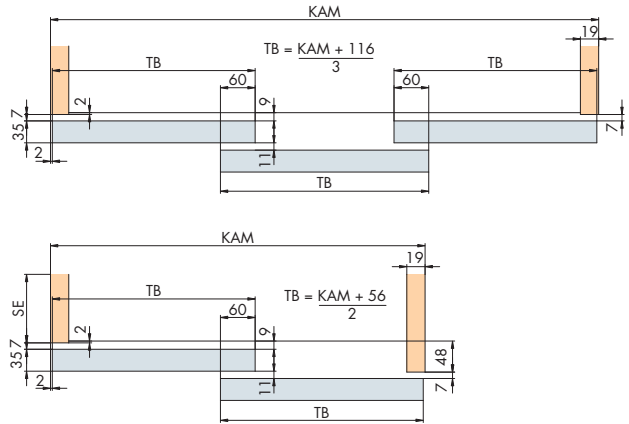

System: Laufschiene aufgeschraubt, für 2-3 Alu-Rahmentüren bis 60 kg. Design Forslide

System: Running track screwed on, for 2-3 aluminium frame doors up to 60 kg. Design Forslide

Systema: Binario di scorrimento avvitato, per 2-3 ante con telaio in alluminio fino a 60 kg. Design Forslide

Zwischenstopper für 3 Türen

Intermediate stop for 3 doors
Fermo intermedio per 3 ante

Einbauvariante mit Sprosse

Mounting option with bars
Variante di montaggio con traversa

58

Türgewichte
Door weights
Pesi ante