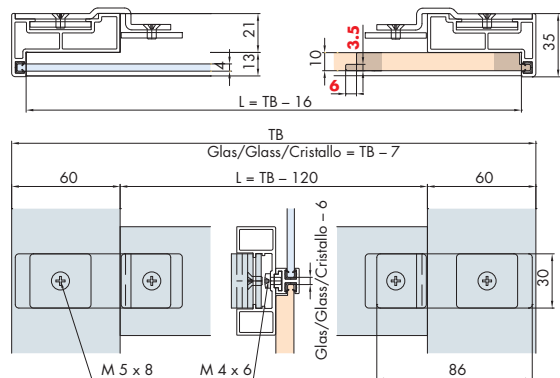

Zwischenstopper für 3 Türen

Intermediate stop for 3 doors
Fermo intermedio per 3 ante

Einbauvariante mit Sprosse

Mounting option with bars
Variante di montaggio con traversa

58

Türgewichte
Door weights
Pesi ante

62

Garnituren / Sets / Guarniture

2 Türen Doors Ante	No. 055.3077.071			
1x	1x	1x	1x	1x
	2x		2x	
4x	4x		8x	
4x	2x	4x	12x	
1x	1x	6x		

3 Türen Doors Ante	No. 055.3077.072			
2x	2x	1x	1x	
	4x		2x	
6x	6x	9x	12x	
4x	3x	4x	18x	
2x	3x			

- 2500 mm 055.3092.250
- 3500 mm 055.3092.350
- 6000 mm 055.3092.600

Doppelführungsschiene Alu, eloxiert, gelocht

Double guide track, aluminium, anodized, pre-drilled
Binario di guida doppio, alluminio anodizzato, forato