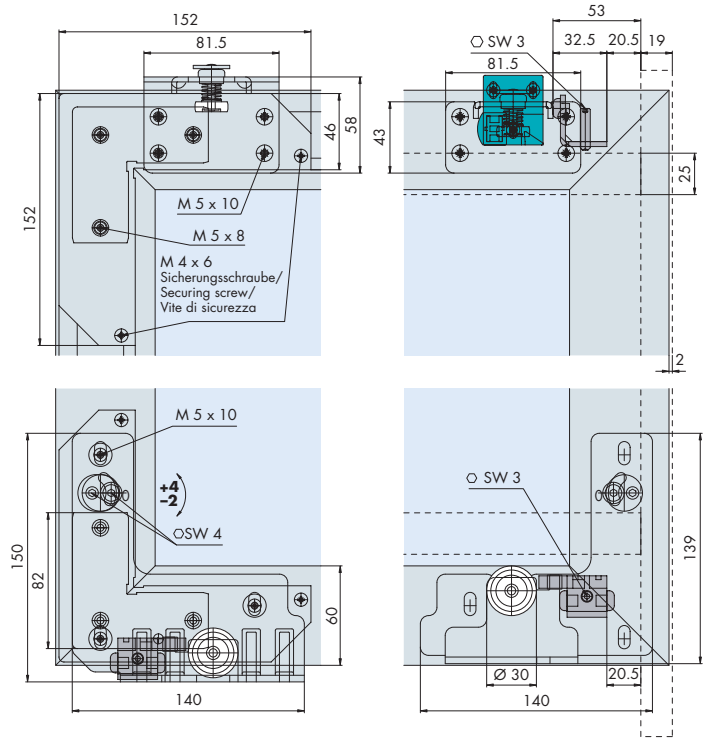

Einbaubeispiele / Mounting examples / Esempi di montaggio

Dämpfung optional / Soft closing optional / Ammortizzatore opzionale 56/57
Glasempfehlung / Glass recommendation / Suggerimento per il cristallo 61