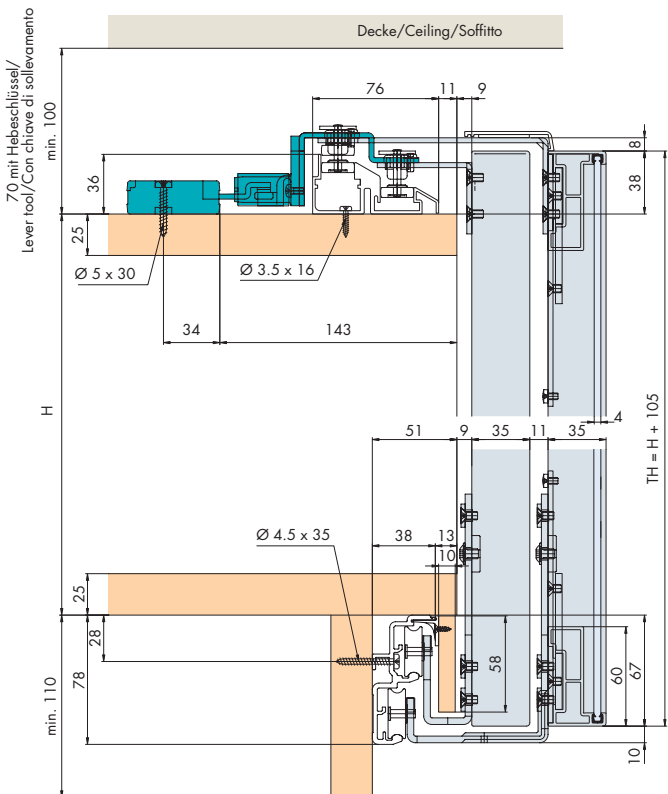

Einbaubeispiele / Mounting examples / Esempi di montaggio

Dämpfung optional / Soft closing optional / Ammortizzatore opzionale 56/57
Glasempfehlung / Glass recommendation / Suggerimento per il cristallo 61