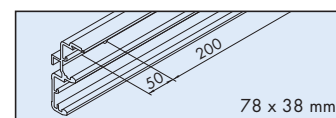

- 2500 mm 055.3092.250
- 3500 mm 055.3092.350
- 6000 mm 055.3092.600

Doppelführungsschiene Alu, eloxiert, gelocht

Double guide track, aluminium, anodized, pre-drilled
Binario di guida doppio, alluminio anodizzato, forato