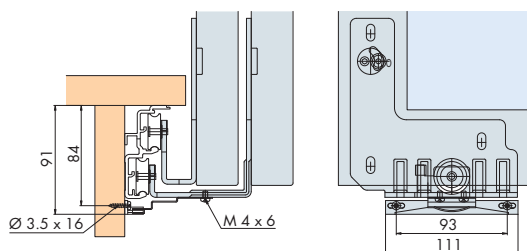

System: Laufschiene aufgeschraubt, für 2-3 Alu-Rahmentüren bis 60 kg. Design Forslide

System: Running track screwed on, for 2-3 aluminium frame doors up to 60 kg. Design Forslide

Systema: Binario di scorrimento avvitato, per 2-3 ante con telaio in alluminio fino a 60 kg. Design Forslide

Zwischenstopper für 3 Türen

Intermediate stop for 3 doors
Fermo intermedio per 3 ante

Einbauvariante mit Sprosse

Mounting option with bars
Variante di montaggio con traversa

58

Türgewichte
Door weights
Pesi ante