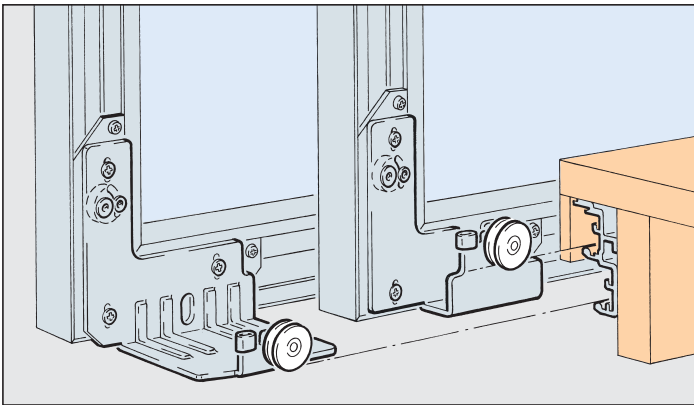

System: Laufschiene aufgeschraubt, für 2-3 Alu-Rahmentüren bis 60 kg. Design Forslide

System: Running track screwed on, for 2-3 aluminium frame doors up to 60 kg. Design Forslide

Systema: Binario di scorrimento avvitato, per 2-3 ante con telaio in alluminio fino a 60 kg. Design Forslide

Einbaubeispiele / Mounting examples / Esempi di montaggio

Dämpfung optional / Soft closing optional / Ammortizzatore opzionale 56/57
Glasempfehlung / Glass recommendation / Suggerimento per il cristallo 61