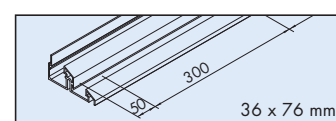

Doppelführungsschiene Alu, eloxiert, gelocht

Double guide track, aluminium, anodized, pre-drilled
Binario di guida doppio, alluminio anodizzato, forato

- 2500 mm 055.3046.250
- 3500 mm 055.3046.350
- 6000 mm 055.3046.600