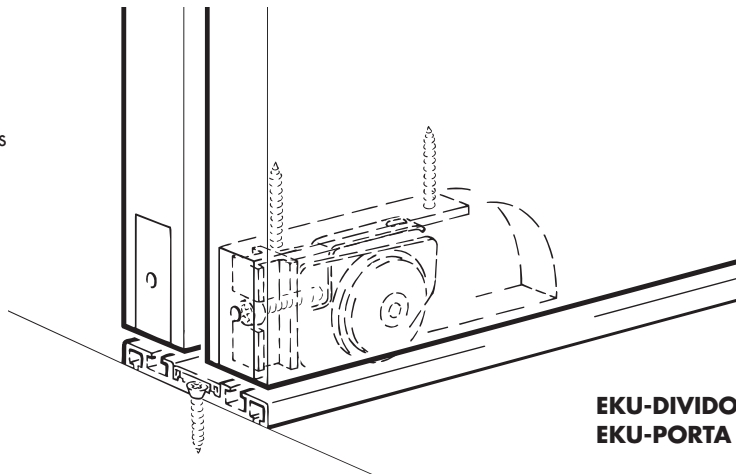

System: Optionale 4-Punkt-Führung zu obenlaufenden Anwendungen

System: Optional 4 point guide system for top running applications
Système: En option guidage à 4 points pour les applications avec roulement en haut

EKU-DIVIDO H | HM | H Synchro
EKU-PORTA H | HM