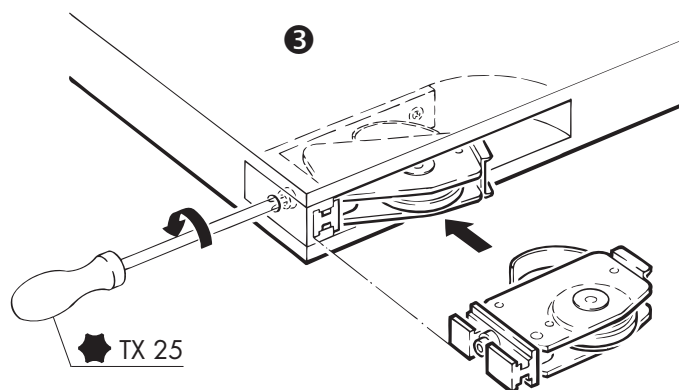

System: Optionale 4-Punkt-Führung zu obenlaufenden Anwendungen

System: Optional 4 point guide system for top running applications
Système: En option guidage à 4 points pour les applications avec roulement en haut

Zubehör / Accessories / Accessoires

Art. No.

Bodenführung

Bottom guide
Guidage au sol

1 x 042.3033.071

Adapter, Kunststoff, anthrazit, für Holztüren, zu 042.3033.071

Bottom guide adapter, plastic, anthracite, for wooden doors, for 042.3033.071
Adaptateur pour guidage au sol, plastique, anthracite, pour portes en bois, pour 042.3033.071

1 x 042.3036.001

A