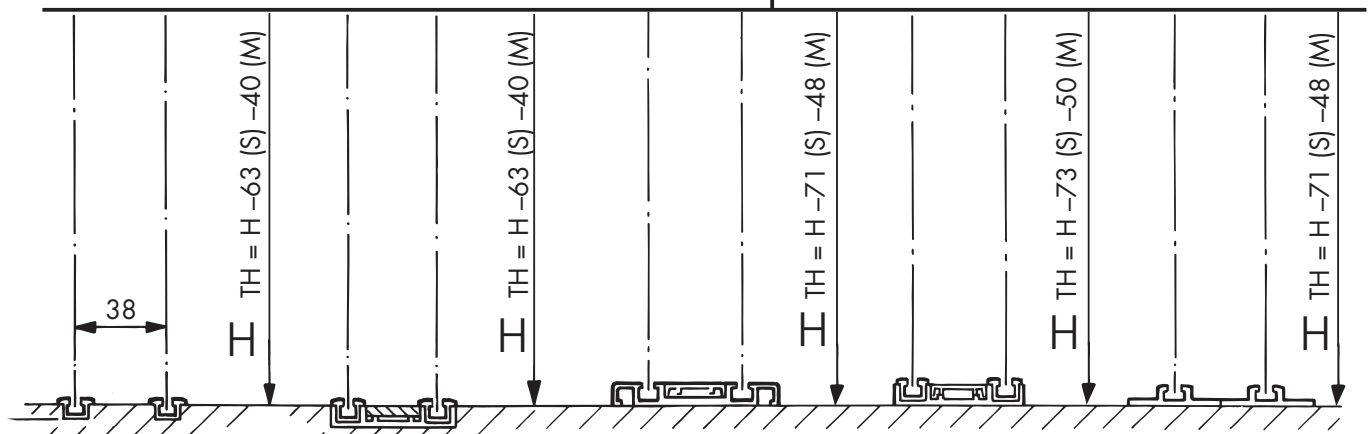

1. **TB:**
2. 2 $\text{TB} = (\text{Bi} + 30\text{mm}) : 2$
   - 3 $\text{TB} = (\text{Bi} + 60\text{mm}) : 3$
   - 4 $\text{TB} = (\text{Bi} + 90\text{mm}) : 4$
   - 5 $\text{TB} = (\text{Bi} + 120\text{mm}) : 5$
   - 6 $\text{TB} = (\text{Bi} + 150\text{mm}) : 6$

1. **TB:**
2. 2 $\text{TB} = (\text{Bi} + 7\text{mm}) : 2$
   - 3 $\text{TB} = (\text{Bi} + 14\text{mm}) : 3$
   - 4 $\text{TB} = (\text{Bi} + 21\text{mm}) : 4$
   - 5 $\text{TB} = (\text{Bi} + 28\text{mm}) : 5$
   - 6 $\text{TB} = (\text{Bi} + 35\text{mm}) : 6$

EKU-DIVIDO H | GR | H Synchro | GR Synchro EKU-PORTA H

EKU-DIVIDO HM | GRM EKU-PORTA HM