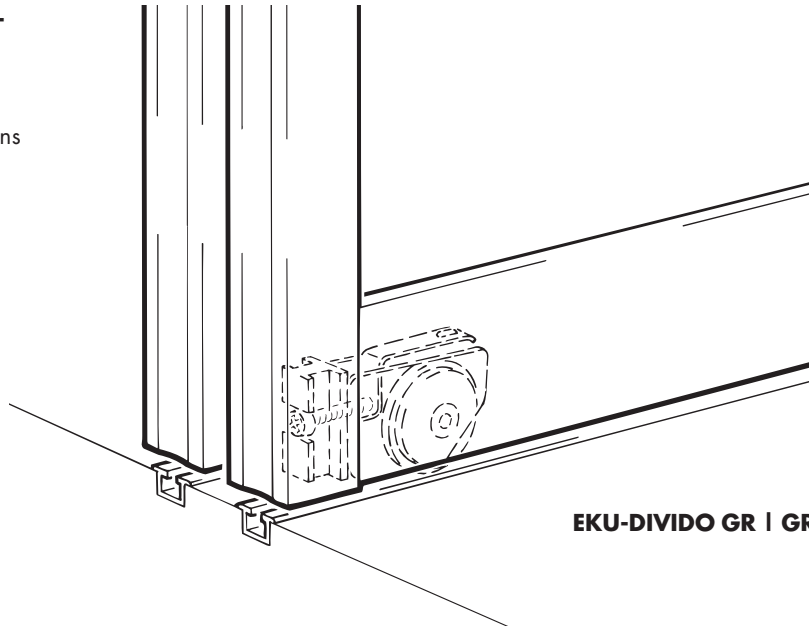

Anforderungen erfüllt nach

DIN-EN 1527

-	6	2	0	-	0	-	1	3
---	---	---	---	---	---	---	---	---

System: Optionale 4-Punkt-Führung zu obenlaufenden Anwendungen

System: Optional 4 point guide system for top running applications
 Système: En option guidage à 4 points pour les applications avec roulement en haut

EKU-DIVIDO GR | GRM | GR Synchro

Zubehör / Accessories / Accessoires

Art. No.

Bodenführung

Bottom guide
 Guidage au sol

1x

042.3033.071

65 x 37 mm