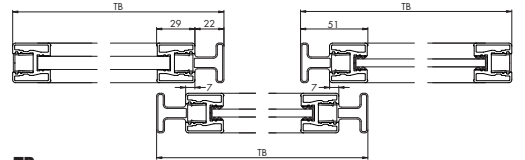

Bottom guide adapter, plastic, anthracite, for wooden doors, for 042.3033.071
 Adaptateur pour guidage au sol, plastique, anthracite, pour portes en bois, pour 042.3033.071

1 x 042.3036.001

A

- TB:**
- 2 $\text{TB} = (\text{Bi} + 30\text{mm}) : 2$
 - 3 $\text{TB} = (\text{Bi} + 60\text{mm}) : 3$
 - 4 $\text{TB} = (\text{Bi} + 90\text{mm}) : 4$
 - 5 $\text{TB} = (\text{Bi} + 120\text{mm}) : 5$
 - 6 $\text{TB} = (\text{Bi} + 150\text{mm}) : 6$

- TB:**
- 2 $\text{TB} = (\text{Bi} + 7\text{mm}) : 2$
 - 3 $\text{TB} = (\text{Bi} + 14\text{mm}) : 3$
 - 4 $\text{TB} = (\text{Bi} + 21\text{mm}) : 4$
 - 5 $\text{TB} = (\text{Bi} + 28\text{mm}) : 5$
 - 6 $\text{TB} = (\text{Bi} + 35\text{mm}) : 6$