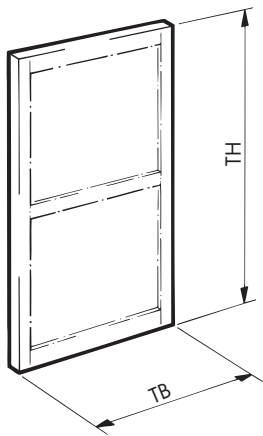

EKU-DIVIDO H | HM | H Synchro
EKU-PORTA H | HM

Zubehör / Accessories / Accessoires

Art. No.

Bodenführung

Bottom guide
 Guidage au sol

1 x 042.3033.071

Adapter, Kunststoff, anthrazit, für Holztüren, zu 042.3033.071

Bottom guide adapter, plastic, anthracite, for wooden doors, for 042.3033.071
 Adaptateur pour guidage au sol, plastique, anthracite, pour portes en bois, pour 042.3033.071

1 x 042.3036.001

A

- TB:**
- 2 $\text{TB} = (\text{Bi} + 30\text{mm}) : 2$
 - 3 $\text{TB} = (\text{Bi} + 60\text{mm}) : 3$
 - 4 $\text{TB} = (\text{Bi} + 90\text{mm}) : 4$
 - 5 $\text{TB} = (\text{Bi} + 120\text{mm}) : 5$
 - 6 $\text{TB} = (\text{Bi} + 150\text{mm}) : 6$

- TB:**
- 2 $\text{TB} = (\text{Bi} + 7\text{mm}) : 2$
 - 3 $\text{TB} = (\text{Bi} + 14\text{mm}) : 3$
 - 4 $\text{TB} = (\text{Bi} + 21\text{mm}) : 4$
 - 5 $\text{TB} = (\text{Bi} + 28\text{mm}) : 5$
 - 6 $\text{TB} = (\text{Bi} + 35\text{mm}) : 6$