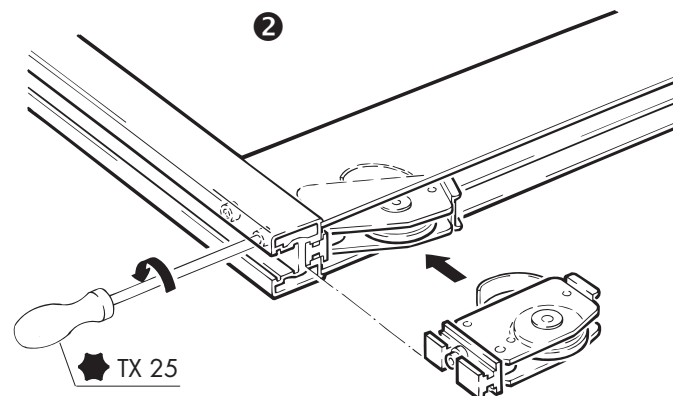

Bodenführung

Bottom guide
Guidage au sol

1x

042.3033.071

65 x 37 mm

A