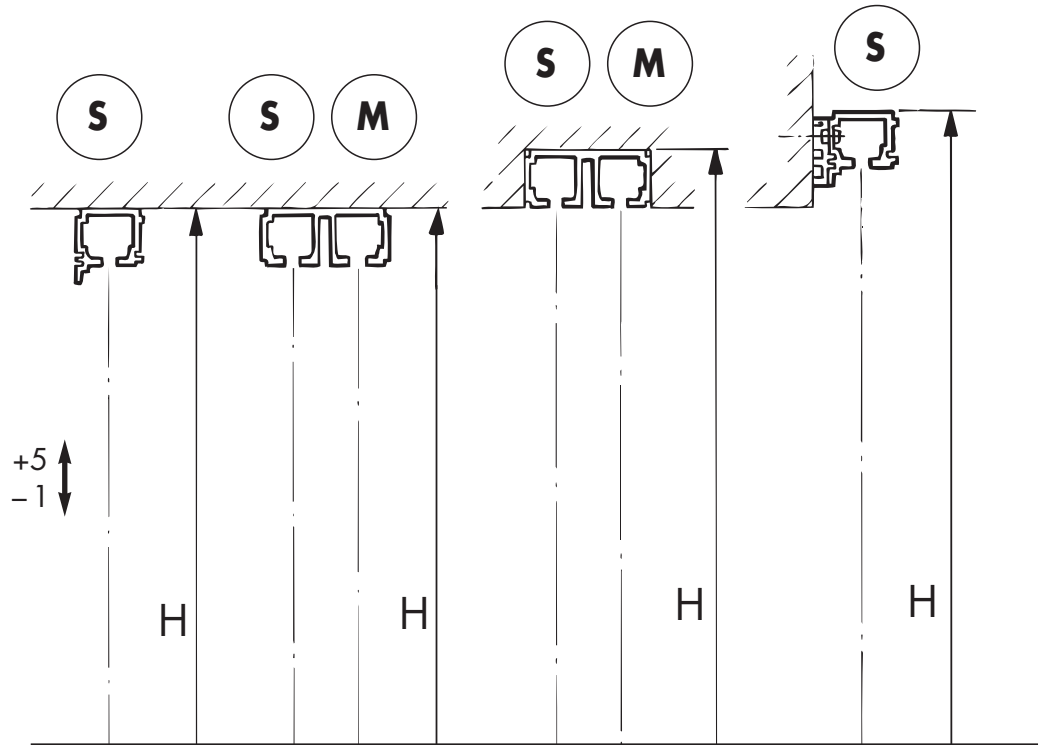

1. **TB:**
2. 2 $\text{TB} = (\text{Bi} + 30\text{mm}) : 2$
   - 3 $\text{TB} = (\text{Bi} + 60\text{mm}) : 3$
   - 4 $\text{TB} = (\text{Bi} + 90\text{mm}) : 4$
   - 5 $\text{TB} = (\text{Bi} + 120\text{mm}) : 5$
   - 6 $\text{TB} = (\text{Bi} + 150\text{mm}) : 6$

1. **TB:**
2. 2 $\text{TB} = (\text{Bi} + 7\text{mm}) : 2$
   - 3 $\text{TB} = (\text{Bi} + 14\text{mm}) : 3$
   - 4 $\text{TB} = (\text{Bi} + 21\text{mm}) : 4$
   - 5 $\text{TB} = (\text{Bi} + 28\text{mm}) : 5$
   - 6 $\text{TB} = (\text{Bi} + 35\text{mm}) : 6$

EKU-DIVIDO H | GR | H Synchro | GR Synchro EKU-PORTA H

EKU-DIVIDO HM | GRM EKU-PORTA HM