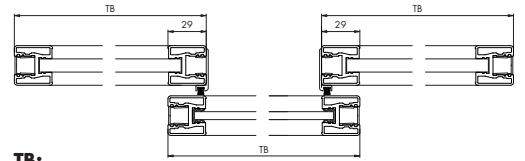

Bottom guide adapter, plastic, anthracite, for wooden doors, for 042.3033.071
 Adaptateur pour guidage au sol, plastique, anthracite, pour portes en bois, pour 042.3033.071

1 x 042.3036.001

A

- TB:**
- 2 $\text{TB} = (\text{Bi} + 30\text{mm}) : 2$
 - 3 $\text{TB} = (\text{Bi} + 60\text{mm}) : 3$
 - 4 $\text{TB} = (\text{Bi} + 90\text{mm}) : 4$
 - 5 $\text{TB} = (\text{Bi} + 120\text{mm}) : 5$
 - 6 $\text{TB} = (\text{Bi} + 150\text{mm}) : 6$