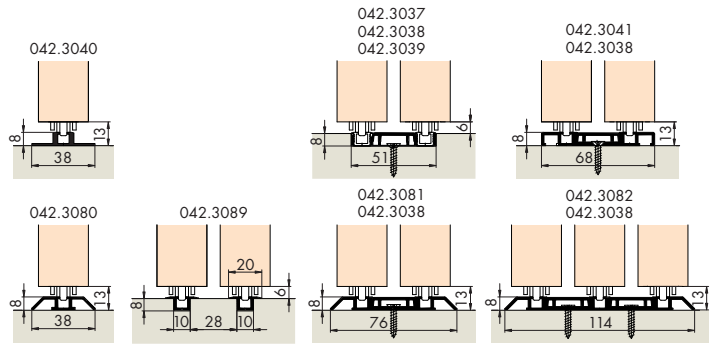

Einbaubeispiele / Mounting examples / Exemples de montage