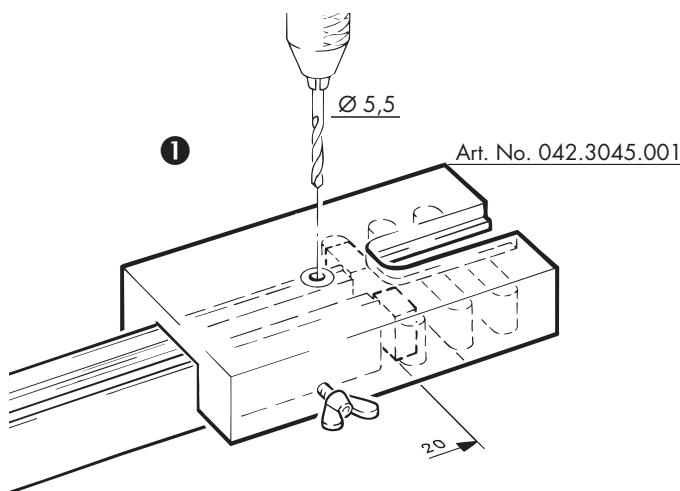

Bodenführung

Bottom guide
Guidage au sol

1x

042.3033.071

65 x 37 mm

A