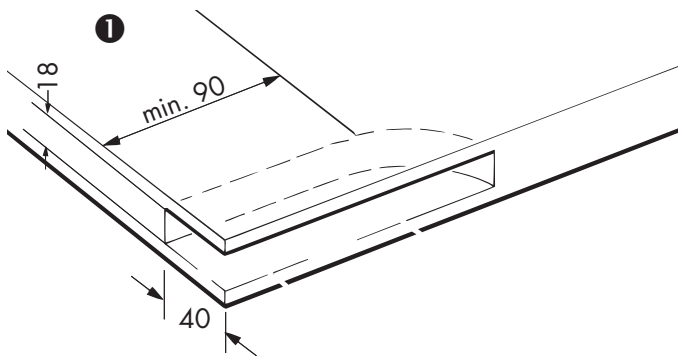

Bottom guide adapter, plastic, anthracite, for wooden doors, for 042.3033.071
 Adaptateur pour guidage au sol, plastique, anthracite, pour portes en bois, pour 042.3033.071

1 x 042.3036.001

A

- TB:**
- 2 $\text{TB} = (\text{Bi} + 30\text{mm}) : 2$
 - 3 $\text{TB} = (\text{Bi} + 60\text{mm}) : 3$
 - 4 $\text{TB} = (\text{Bi} + 90\text{mm}) : 4$
 - 5 $\text{TB} = (\text{Bi} + 120\text{mm}) : 5$
 - 6 $\text{TB} = (\text{Bi} + 150\text{mm}) : 6$