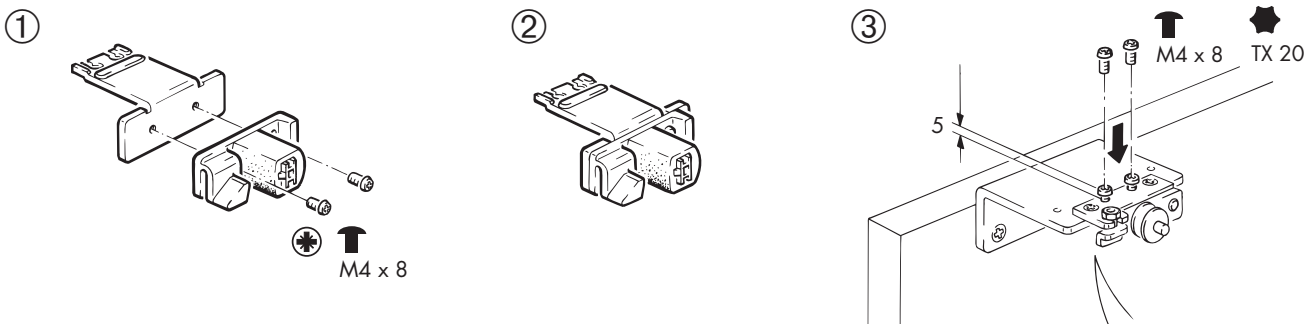

Montageanleitung Mounting instructions Instructions de montage

EKU DÄMPFUNG

Soft closing | Amortissement

Montage Mitnehmer Mounting door attachment Montage d'entraîneurs

	EKU FRONTAL 25 H			•
	EKU FRONTAL 25 GK			•
	EKU FRONTAL 25 GR 20/20			•
	EKU FRONTAL 25 GR 40/22			•

**EKU FRONTAL 25 H
EKU FRONTAL 25 GR 20/20
EKU FRONTAL 25 GR 40/22**
Siehe Montageanleitung
See mounting instructions
Voir instructions de montage
No. 788.2000.152

EKU FRONTAL 25 GK
Siehe Montageanleitung
See mounting instructions
Voir instructions de montage
No. 788.2000.162