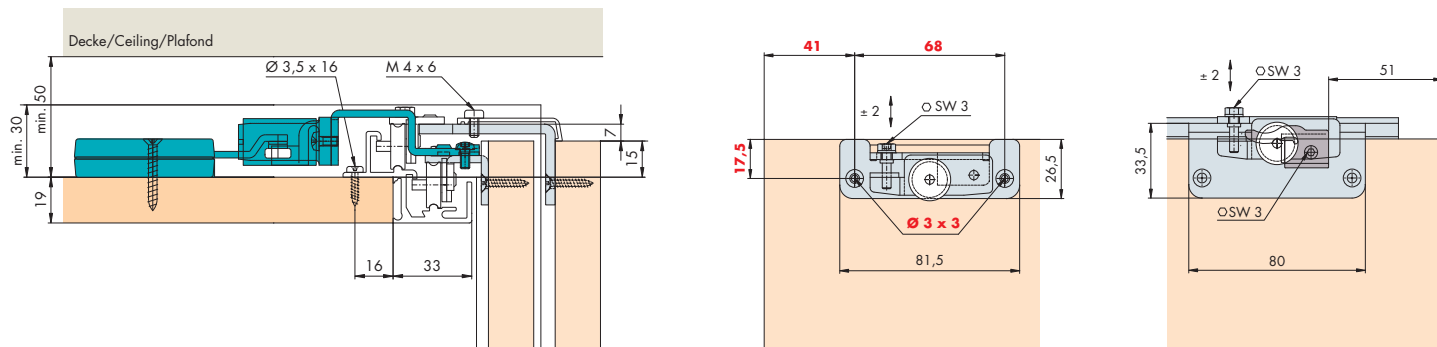

Einbaubeispiele / Mounting examples / Exemples de montage

EKU FRONTAL 25 H FS