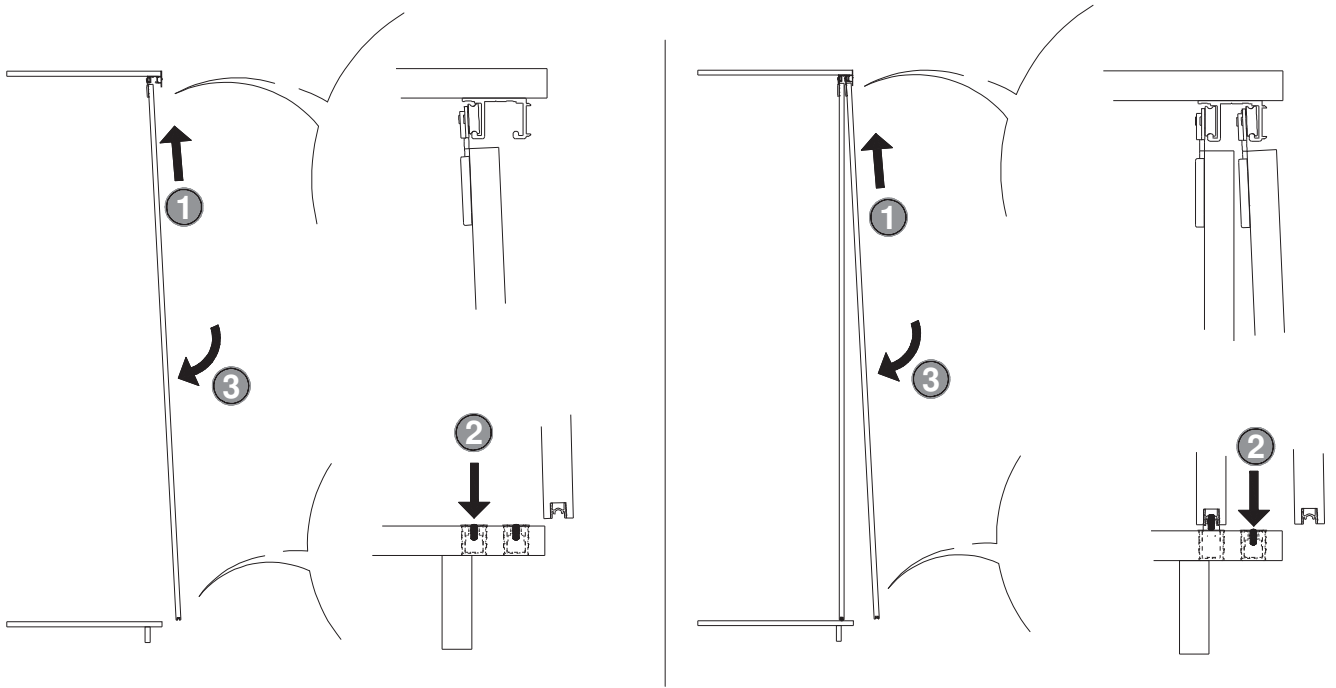

Doppellaufschiene Alu, gelocht

Double running track, aluminium, pre-drilled
Rail de roulement double en alu, perforé

2500 mm 056.3010.250
3500 mm 056.3010.350
6000 mm 056.3010.600

Clip-Blende Alu, eloxiert

Art. No. 055.3091.073
Art. No. 055.3043.073

PZ No.2
⊕ ⊔ Ø 4 x 30

F

PZ No.2
⊕ ⊔ Ø 4.5 x 20

G

H

I KIM / KAM

J 2 Türen / 2 doors / 2 portes

K

L 3 Türen / 3 doors / 3 portes

M 3 Türen / 3 doors / 3 portes
 Optional / optional / optionnel

Einbaubeispiele / Mounting examples / Exemples de montage

EKU-COMBINO 20/35

EKU-COMBINO 20

EKU-COMBINO 35