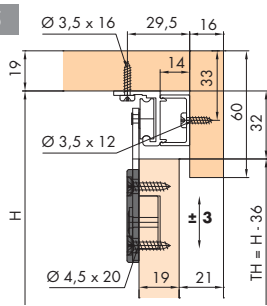

Art. No. 055.3091.073
Art. No. 055.3043.073

PZ No.2
⊕ ⊔ Ø 4 x 30

F

PZ No.2
⊕ ⊔ Ø 4.5 x 20

G

H

I KIM / KAM

J 2 Türen / 2 doors / 2 portes

K

L 3 Türen / 3 doors / 3 portes

M 3 Türen / 3 doors / 3 portes
 Optional / optional / optionnel

Einbaubeispiele / Mounting examples / Exemples de montage

EKU-COMBINO 20/35

EKU-COMBINO 20

EKU-COMBINO 35