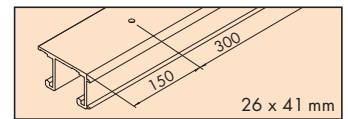

Doppellaufschiene Alu, gelocht

Double running track, aluminium, pre-drilled
Rail de roulement double en alu, perforé

2500 mm 056.3010.250
3500 mm 056.3010.350
6000 mm 056.3010.600

Clip-Blende Alu, eloxiert