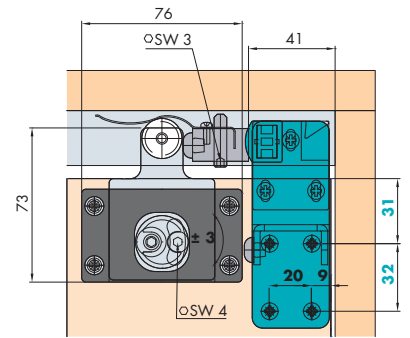

Art. No. 055.3091.073
Art. No. 055.3043.073

PZ No.2
⊕ ⊔ Ø 4 x 30

F

PZ No.2
⊕ ⊔ Ø 4.5 x 20

G

H

I KIM / KAM

J 2 Türen / 2 doors / 2 portes

K

L 3 Türen / 3 doors / 3 portes

M 3 Türen / 3 doors / 3 portes
 Optional / optional / optionnel

Einbaubeispiele / Mounting examples / Exemples de montage

EKU-COMBINO 20/35

EKU-COMBINO 20

EKU-COMBINO 35