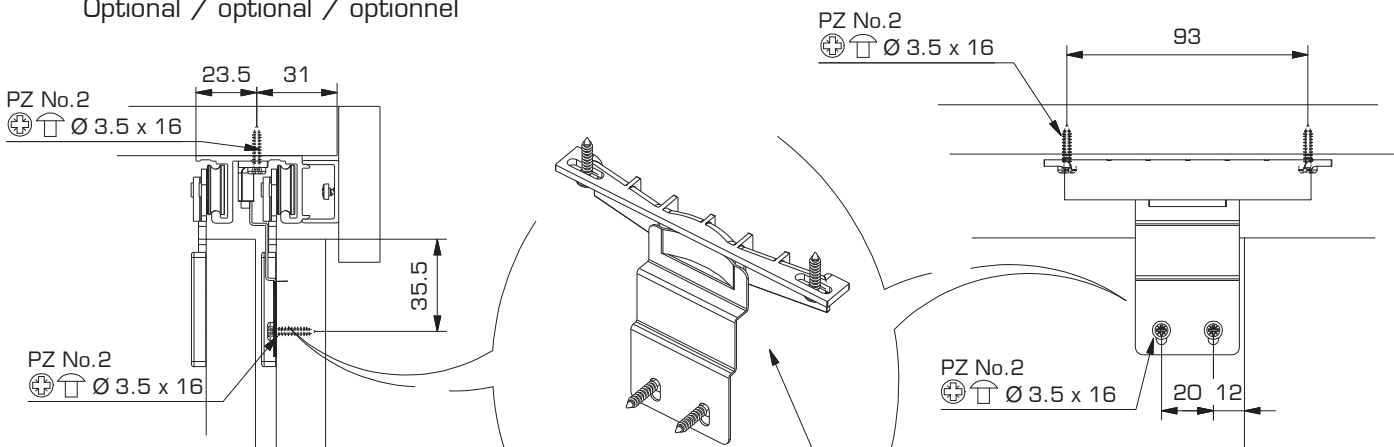

056.3035.071

A

B

C

PZ No.2
 ⊕ ⊕ Ø M3 x 8

siehe Seite 3, 4, 5
 see Side 3, 4, 5
 voir côté 3, 4, 5

D

E

Art. No. 055.3091.073
Art. No. 055.3043.073

PZ No.2
⊕ ⊔ Ø 4 x 30

F

PZ No.2
⊕ ⊔ Ø 4.5 x 20

G

H

I KIM / KAM

J 2 Türen / 2 doors / 2 portes

K

L 3 Türen / 3 doors / 3 portes

M 3 Türen / 3 doors / 3 portes
 Optional / optional / optionnel

Einbaubeispiele / Mounting examples / Exemples de montage

EKU-COMBINO 20/35

EKU-COMBINO 20

EKU-COMBINO 35