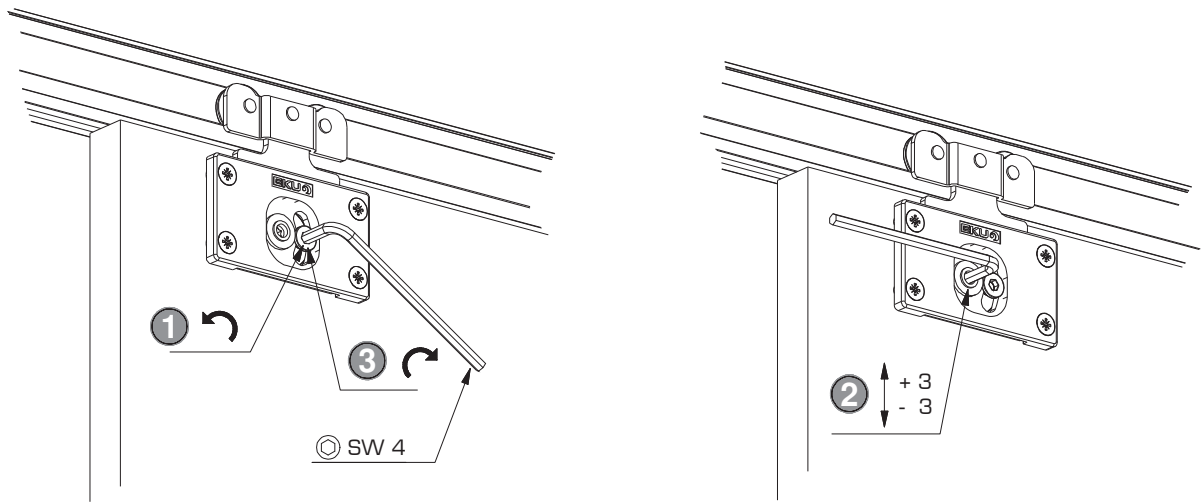

Art. No. 055.3091.073
Art. No. 055.3043.073

PZ No.2
⊕ ⊔ Ø 4 x 30

F

PZ No.2
⊕ ⊔ Ø 4.5 x 20

G

H

I KIM / KAM

J 2 Türen / 2 doors / 2 portes

K

L 3 Türen / 3 doors / 3 portes

M 3 Türen / 3 doors / 3 portes
 Optional / optional / optionnel

Einbaubeispiele / Mounting examples / Exemples de montage

EKU-COMBINO 20/35

EKU-COMBINO 20

EKU-COMBINO 35