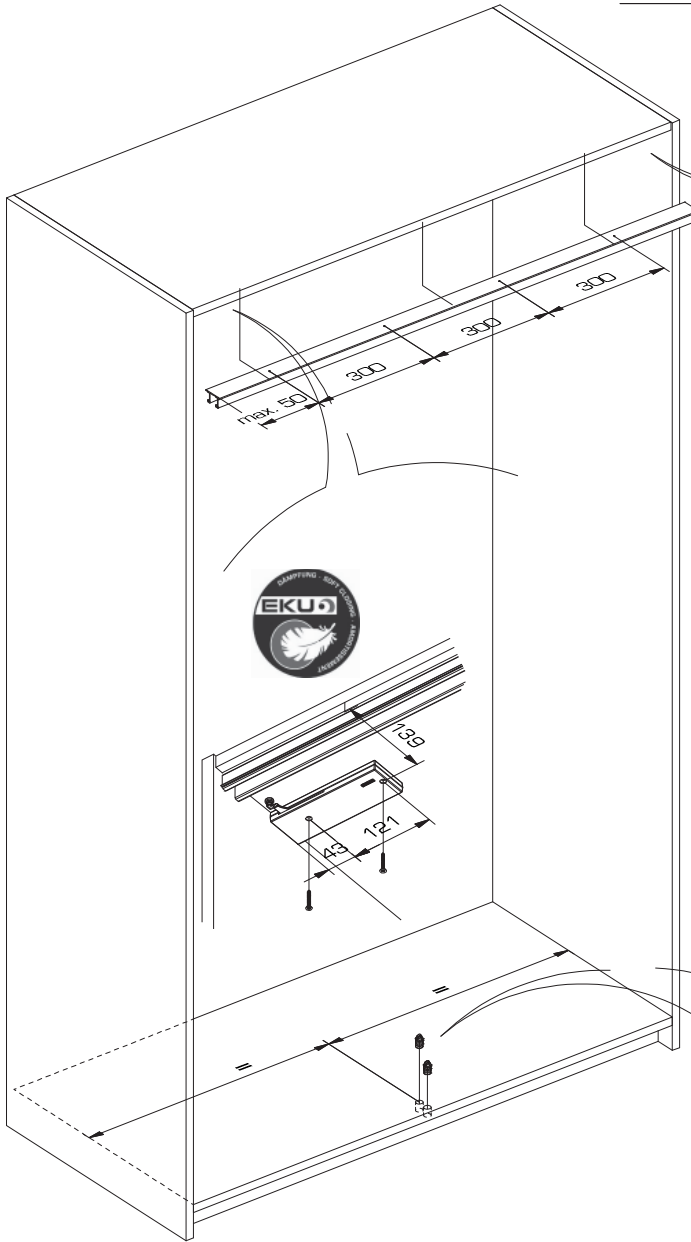

Clip-on fascia, aluminium, anodized
Cache à clipser en alu, anodisé

2500 mm 056.3174.250
3500 mm 056.3174.350
6000 mm 056.3174.600

Clip-Teil Alu, gelocht, für Holzblende (alle 500 mm)

Clip component, aluminium, pre-drilled, for wooden fascia (every 500 mm)
Clip en alu, perforé, pour cache en bois (tous les 500 mm)

056.3035.071

A

B

C

PZ No.2
 ⊕ ⊕ Ø M3 x 8

siehe Seite 3, 4, 5
 see Side 3, 4, 5
 voir côté 3, 4, 5

D

E

Art. No. 055.3091.073
Art. No. 055.3043.073

PZ No.2
⊕ ⊔ Ø 4 x 30

F

PZ No.2
⊕ ⊔ Ø 4.5 x 20

G

H

I KIM / KAM

J 2 Türen / 2 doors / 2 portes