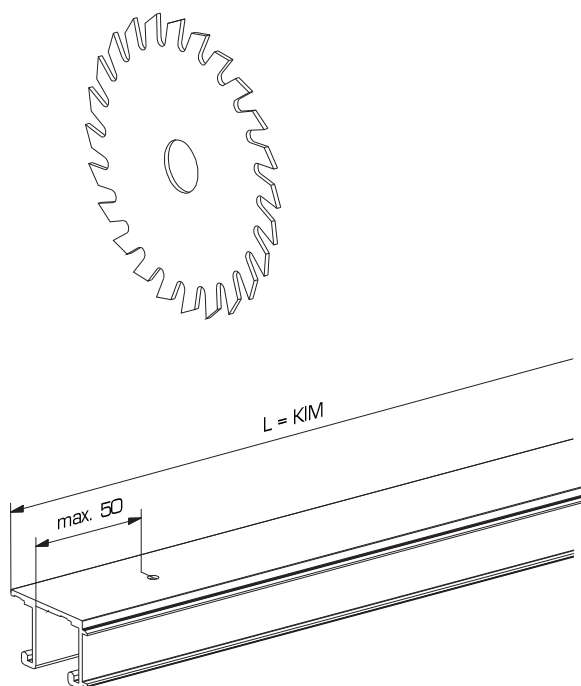

Doppellaufschiene Alu, gelocht

Double running track, aluminium, pre-drilled
Rail de roulement double en alu, perforé

2500 mm 056.3010.250
3500 mm 056.3010.350
6000 mm 056.3010.600

Clip-Blende Alu, eloxiert

Clip-on fascia, aluminium, anodized
Cache à clipser en alu, anodisé

2500 mm 056.3174.250
3500 mm 056.3174.350
6000 mm 056.3174.600

Clip-Teil Alu, gelocht, für Holzblende (alle 500 mm)

Clip component, aluminium, pre-drilled, for wooden fascia (every 500 mm)
Clip en alu, perforé, pour cache en bois (tous les 500 mm)

056.3039.001

Führungsschiene, Alu, zum Kleben

Guide track, aluminium, for glue fixing
Rail de guidage, en alu, à coller

2500 mm 053.3074.250
3500 mm 053.3074.350
6000 mm 053.3074.600

Zwischenstopper

Intermediate stop
La butée intermédiaire

056.3035.071

A

B

C

PZ No.2
 ⊕ ⊕ Ø M3 x 8

siehe Seite 3, 4, 5
 see Side 3, 4, 5
 voir côté 3, 4, 5

D

E