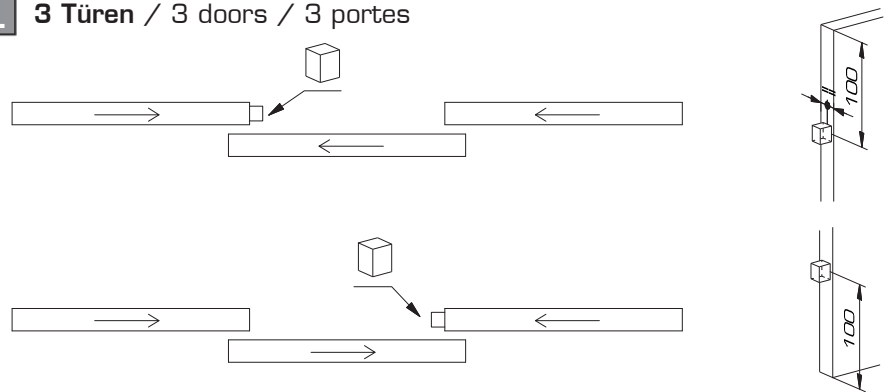

Art. No. 055.3091.073
Art. No. 055.3043.073

PZ No.2
⊕ ⊔ Ø 4 x 30

F

PZ No.2
⊕ ⊔ Ø 4.5 x 20

G

H

I KIM / KAM

J 2 Türen / 2 doors / 2 portes

K

L 3 Türen / 3 doors / 3 portes

M 3 Türen / 3 doors / 3 portes
 Optional / optional / optionnel

Einbaubeispiele / Mounting examples / Exemples de montage

EKU-COMBINO 20/35

EKU-COMBINO 20

EKU-COMBINO 35