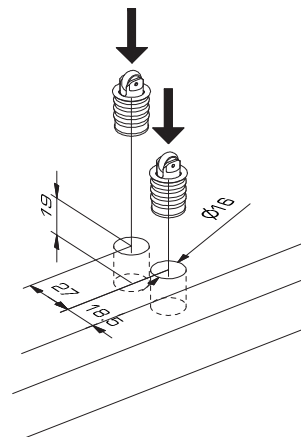

Clip-on fascia, aluminium, anodized
Cache à clipser en alu, anodisé

2500 mm 056.3174.250
3500 mm 056.3174.350
6000 mm 056.3174.600

Clip-Teil Alu, gelocht, für Holzblende (alle 500 mm)

Clip component, aluminium, pre-drilled, for wooden fascia (every 500 mm)
Clip en alu, perforé, pour cache en bois (tous les 500 mm)

056.3035.071

A

B

C

PZ No.2
 ⊕ ⊕ Ø M3 x 8

siehe Seite 3, 4, 5
 see Side 3, 4, 5
 voir côté 3, 4, 5

D

E

Art. No. 055.3091.073
Art. No. 055.3043.073

PZ No.2
⊕ ⊔ Ø 4 x 30

F

PZ No.2
⊕ ⊔ Ø 4.5 x 20

G

H

I KIM / KAM

J 2 Türen / 2 doors / 2 portes