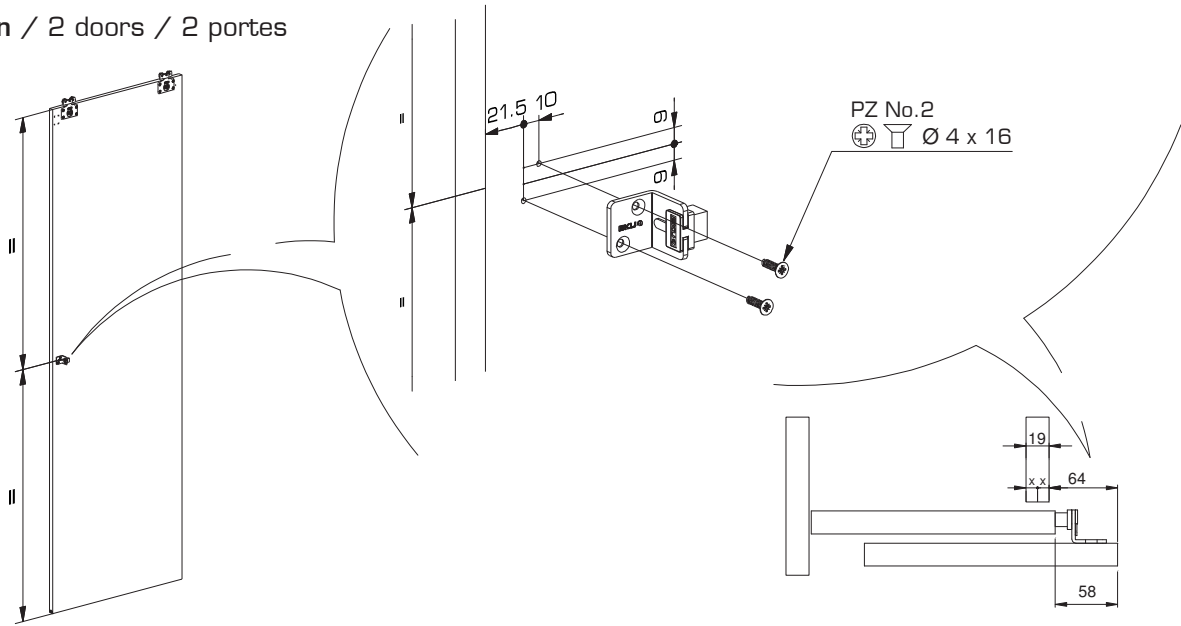

Art. No. 055.3091.073
Art. No. 055.3043.073

PZ No.2
⊕ ⊔ Ø 4 x 30

F

PZ No.2
⊕ ⊔ Ø 4.5 x 20

G

H

I KIM / KAM

J 2 Türen / 2 doors / 2 portes

K

L 3 Türen / 3 doors / 3 portes

M 3 Türen / 3 doors / 3 portes
 Optional / optional / optionnel

Einbaubeispiele / Mounting examples / Exemples de montage

EKU-COMBINO 20/35

EKU-COMBINO 20

EKU-COMBINO 35