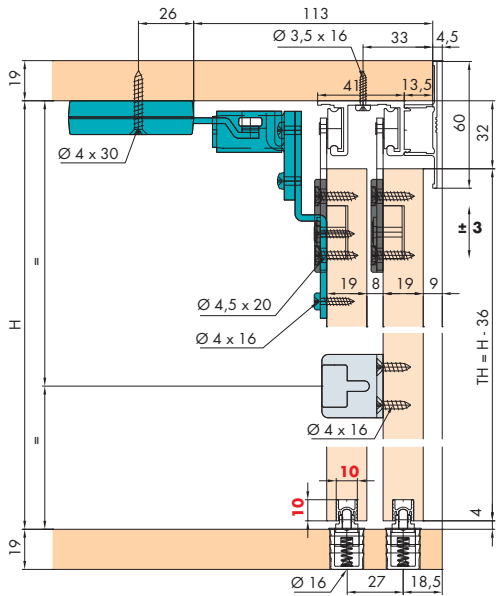

056.3035.071

A

B

C

PZ No.2
 ⊕ ⊕ Ø M3 x 8

siehe Seite 3, 4, 5
 see Side 3, 4, 5
 voir côté 3, 4, 5

D

E

Art. No. 055.3091.073
Art. No. 055.3043.073

PZ No.2
⊕ ⊔ Ø 4 x 30

F

PZ No.2
⊕ ⊔ Ø 4.5 x 20

G

H

I KIM / KAM

J 2 Türen / 2 doors / 2 portes

K

L 3 Türen / 3 doors / 3 portes

M 3 Türen / 3 doors / 3 portes
 Optional / optional / optionnel

Einbaubeispiele / Mounting examples / Exemples de montage

EKU-COMBINO 20/35

EKU-COMBINO 20

EKU-COMBINO 35