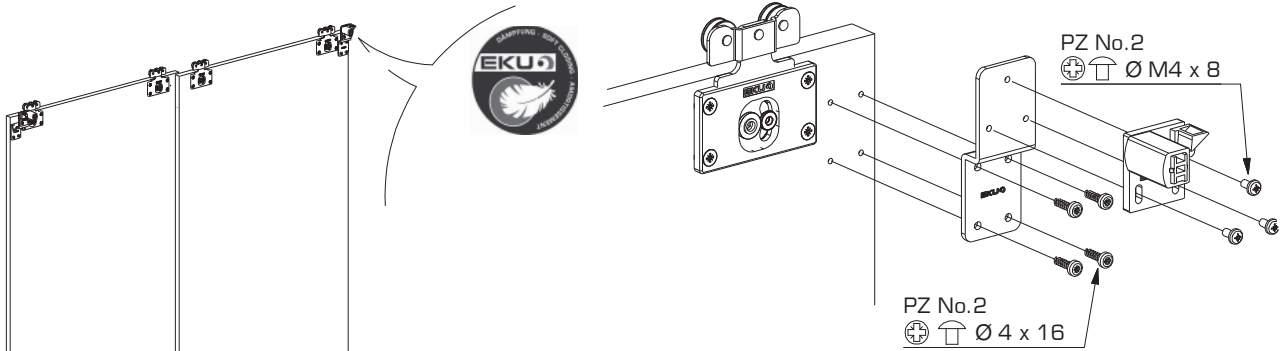

Art. No. 055.3091.073
Art. No. 055.3043.073

PZ No.2
⊕ ⊔ Ø 4 x 30

F

PZ No.2
⊕ ⊔ Ø 4.5 x 20

G

H

I KIM / KAM

J 2 Türen / 2 doors / 2 portes

K

L 3 Türen / 3 doors / 3 portes

M 3 Türen / 3 doors / 3 portes
 Optional / optional / optionnel

Einbaubeispiele / Mounting examples / Exemples de montage

EKU-COMBINO 20/35

EKU-COMBINO 20

EKU-COMBINO 35